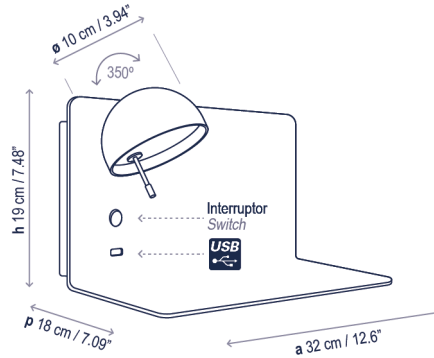

Beddy A/03

Design / Diseño:
Danos Salgados / 2018

Typology: Wall lamp
Tipología: Aplique

Environment: Indoor
Ambiente: Interior

Technical description / Descripción técnica:

 Net Weight: 4.34 lbs
Peso Neto: 4.34 lbs

 Single product box
Caja producto individual
11.02 x 11.02 x 16.14 inches | 1.1352 ft³
Gross Weight / Peso bruto: 6.06 lbs

 Pack 2 units box
Caja Pack 2 unidades
42.52 x 12.2 x 12.2 inches | 3.6657 ft³
Gross Weight / Peso bruto: 15.43 lbs

Materials: Aluminum, Iron
Materiales: Aluminio, Hierro

Lower diffuser: Polycarbonate
Difusor inferior: Policarbonato

Weight capacity of the tray: 4.4 lbs.
Shade rotation 350°.
Capacidad de carga de la bandeja: 2kg.
Rotación de la pantalla 350°.

Surface back box: 10.24" x 5.91"
Caja soporte: 26 x 15 cm

Must mount on 4" x 4" junction box.
Nota importante: debe montarse en una caja de conexiones de 4 x 4 pulgadas.

USB: 5V  1A

Customizable
Personalizable