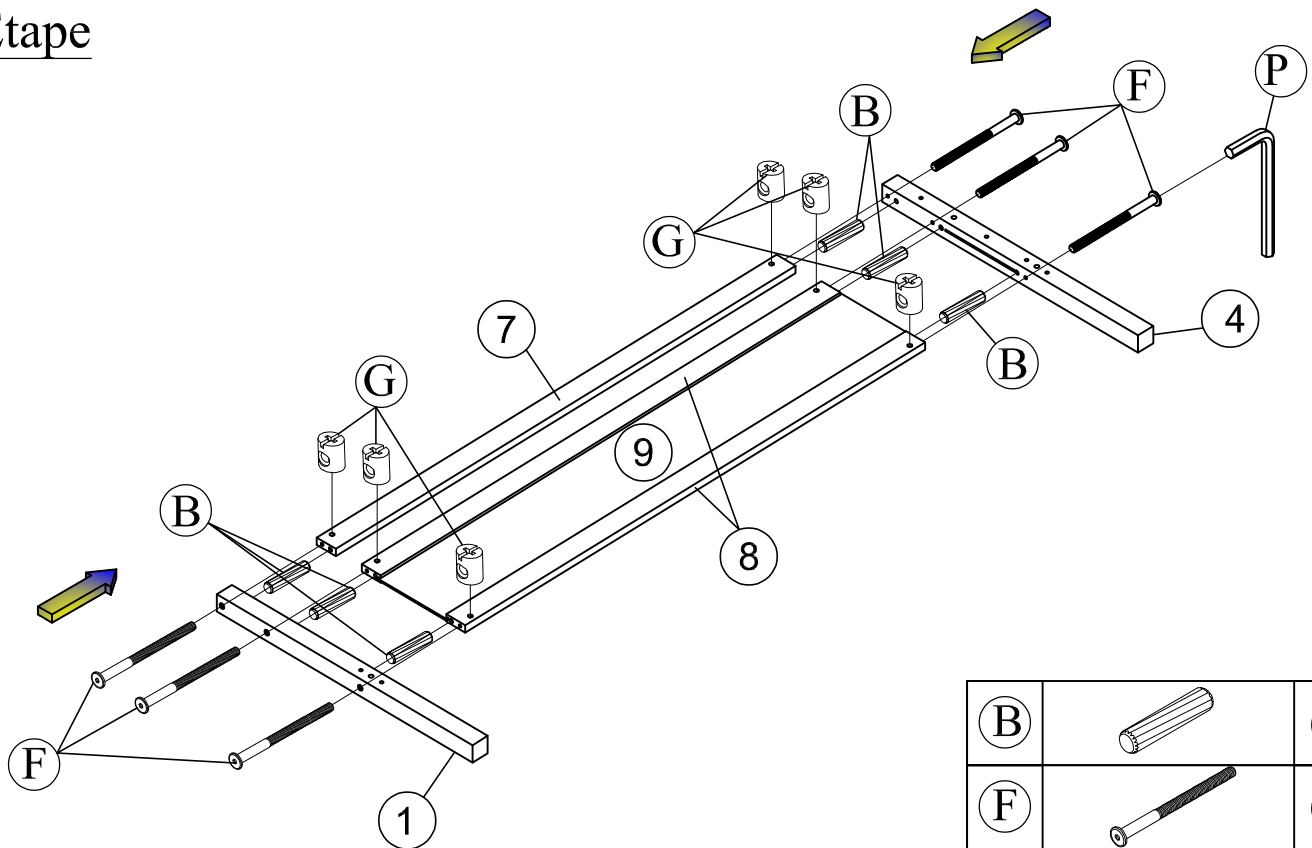

STEP 1:

Étape