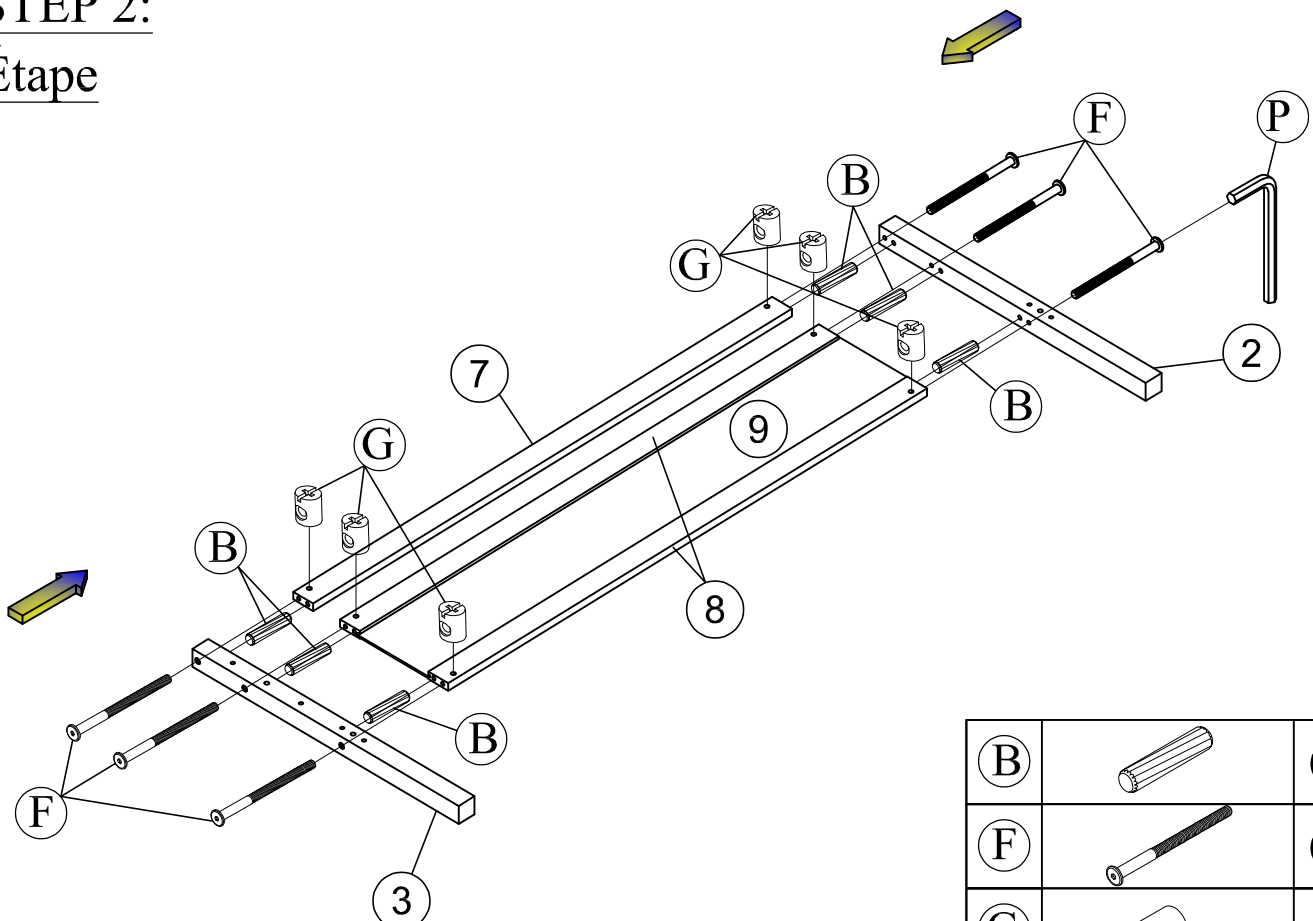

STEP 2:

Étape