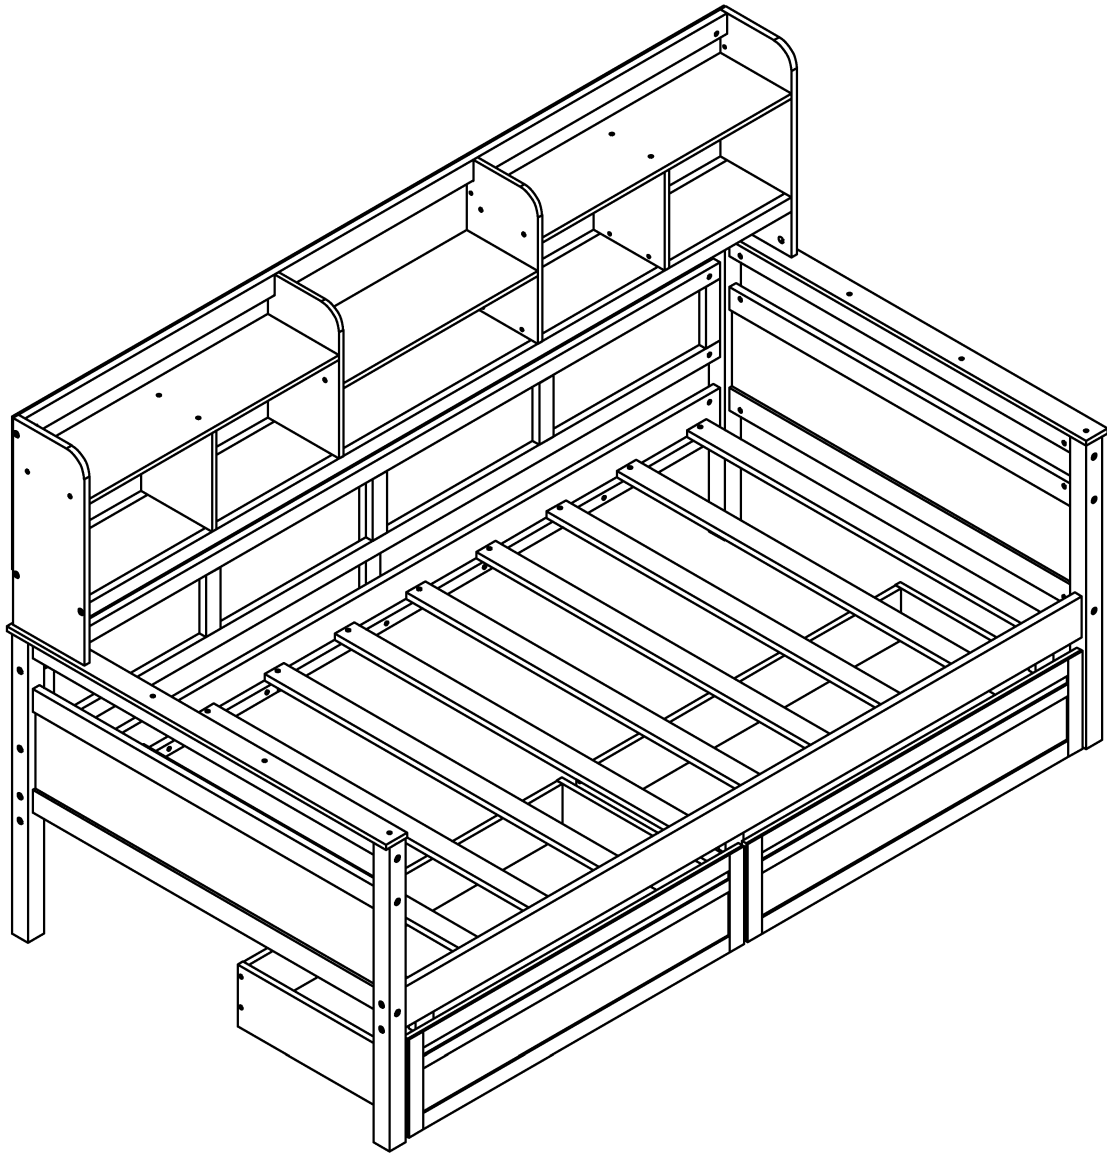

ASSEMBLY INSTRUCTION

INSTRUCTIONS DE MONTAGE

Detail view:

vue détaillée:

Part List

Liste des pièces

<p>① x1</p>  <p>Front Left Leg Avant - Jambe gauche</p>	<p>② x1</p>  <p>Front Right Leg Avant - Jambe droite</p>
<p>③ x1</p>  <p>Back - Right Leg Dos - Jambe droite</p>	<p>④ x1</p>  <p>Back - Left Leg Dos - Jambe gauche</p>
<p>⑤ x1</p>  <p>Front Siderail Rail latéral avant</p>	<p>⑥ x1</p>  <p>Back Siderail Rail latéral arrière</p>
<p>⑦ x2</p>  <p>Crossbar Headboard - Footboard Tête de lit à barre transversale - Pied de lit</p>	<p>⑧ x4</p>  <p>Crossbar Headboard - Footboard Tête de lit à barre transversale - Pied de lit</p>
<p>⑨ x2</p>  <p>Panel Headboard - Footboard Tête de lit à panneau - Pied de lit</p>	<p>⑩ x1</p>  <p>Crossbar Footboard Pied de lit à barre transversale</p>
<p>⑪ x1</p>  <p>Crossbar Headboard Tête de lit à barre transversale</p>	<p>⑫ x1</p>  <p>Frame Siderail Rail latéral du cadre</p>
<p>⑬ x1</p>  <p>Support Bookshelf Bibliothèque de soutien</p>	<p>⑭ x1</p>  <p>Left Side Bookshelf Bibliothèque côté gauche</p>

Part List

15 x1

Right Side Bookshelf
Bibliothèque du côté droit

16 x1

Left Side Bookshelf
Bibliothèque côté gauche

17 x1

Right Side Bookshelf
Bibliothèque du côté droit

18 x2

Bookshelf
Étagère à livres

19 x1

Bottom Bookshelf
Bibliothèque inférieure

20 x2

Bookshelf
Étagère à livres

21 x1

Bookshelf
Étagère à livres

22 x1

Crossbar
barre transversale

23 x2

Back shelf panel
Panneau de tablette arrière

24 x1

Back shelf panel
Panneau de tablette arrière

25 x2

Top Drawers
Tiroirs supérieurs

26 x2