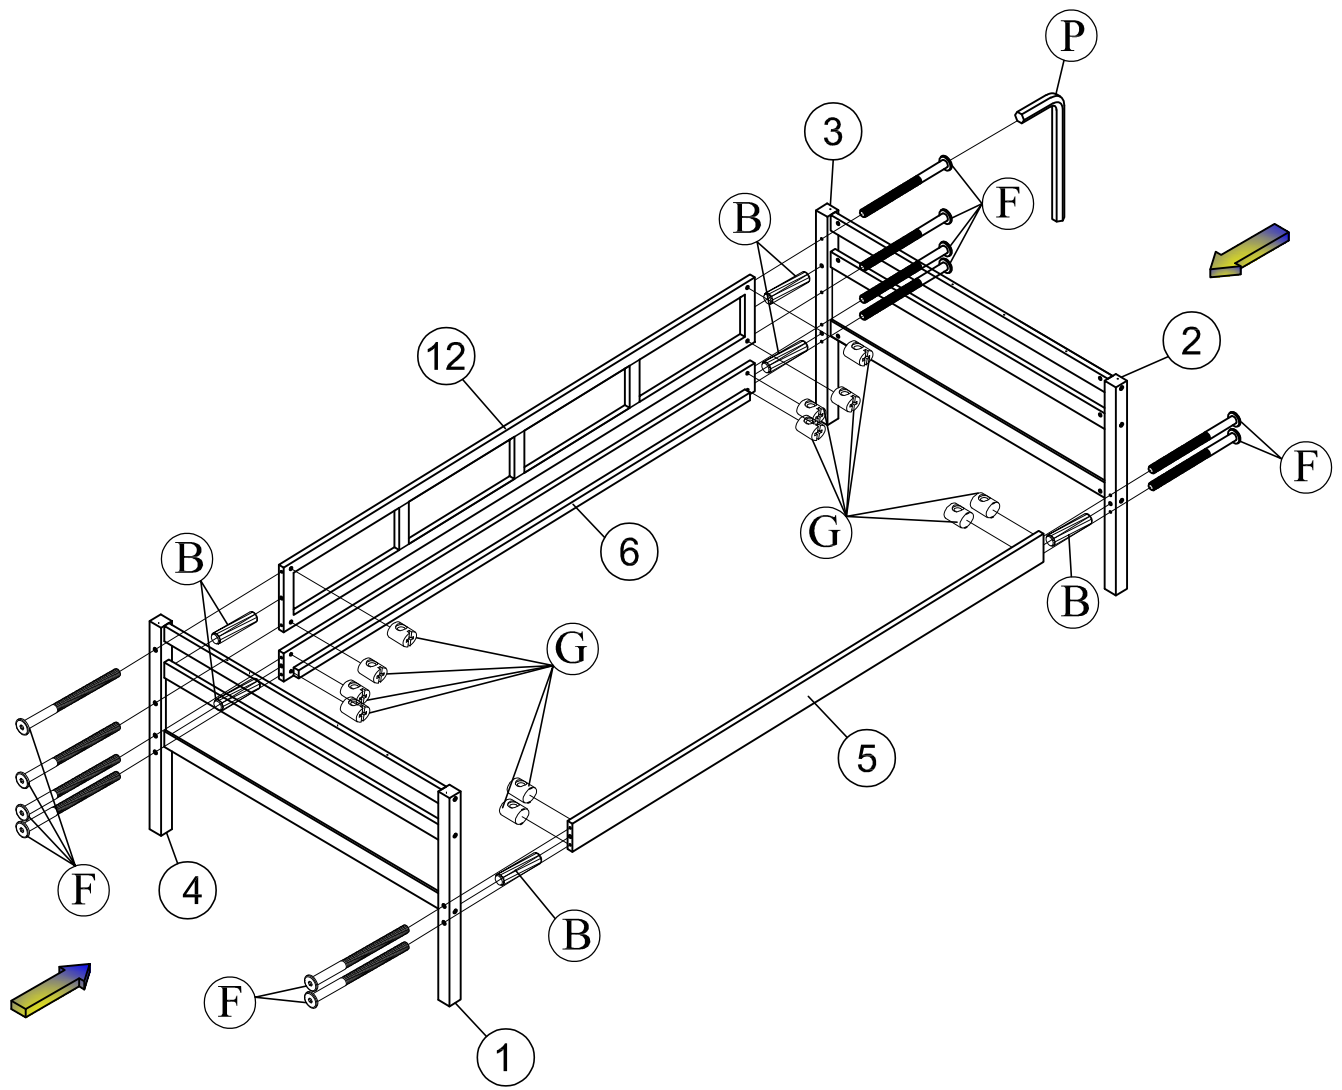

STEP 3:

Étape

(B)		06
(F)		12
(G)		12