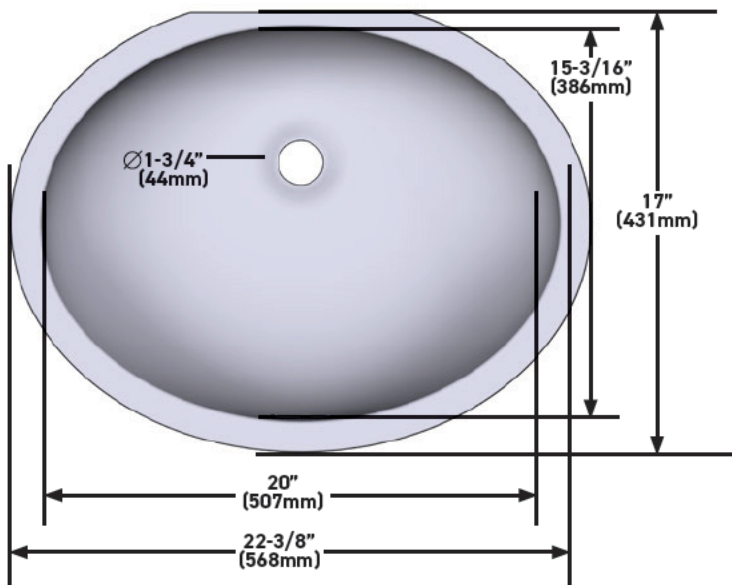

OUTER FORM

- Oval

SIZE

- 22" (559mm) x 17" (432mm)

MATERIAL

- Made from naturally bright white organic stone

DRAIN HOLE

- Drain required and sold separately

Riobel

PERRIN & ROWE
LONDON

victoria ⊕ albert®

ROHL

FORMA EXTERIOR

- Ovalado

TAMAÑO

- 22" (559mm) x 17" (432mm)

MATERIAL

- Hecho de piedra orgánica blanca con brillo natural

AGUJERO DEL DESAGÜE

- Se requiere desagüe y se vende por separado

PESO

- 6.9kg

CAPACIDAD

- 11.8L

ESPECIFICACIONES

Fregadero submontable ovalado Eirene™ de 22" x 17"

MODELOS: ERUB2217OVWH

For warranty or additional information, contact:

US Customers

U.S.A.
houseofrohl.com/support
1-800-777-9762

QUEBEC / MARITIMES / WESTERN CANADA
QUÉBEC / MARITIMES / OUEST CANADIEN
QUEBEC / MARITIMOS / CANADA OCCIDENTAL
houseofrohl.ca/support
1-866-473-8442