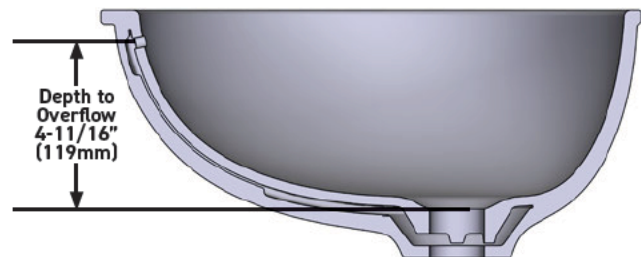

SPÉCIFICATIONS

Lavabo ovale à montage sous comptoir Eirene^{MC} de 22 po x 17 po

MODÈLES : ERUB2217OVWH

For warranty or additional information, contact:

US Customers

U.S.A.
houseofrohl.com/support
1-800-777-9762

Riobel

PERRIN & ROWE
LONDON

victoria ⊕ albert®

ROHL

FORMA EXTERIOR

- Ovalado

TAMAÑO

- 22" (559mm) x 17" (432mm)