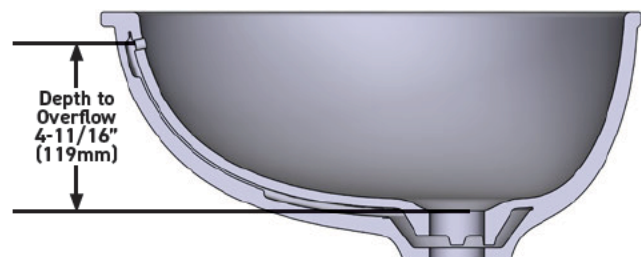

MATERIAL

- Hecho de piedra orgánica blanca con brillo natural

AGUJERO DEL DESAGÜE

- Se requiere desagüe y se vende por separado

PESO

- 6.9kg

CAPACIDAD

- 11.8L

TIPO DE INSTALACIÓN

- Submontable

COLOR

- Blanco

JUEGO DE DESAGÜE

- Incluye un rebosadero interno
- El desagüe se vende por separado

GARANTÍA

- La mayoría de los productos o piezas cuentan con "Garantías Limitadas" por defectos de fabricación. A los clientes en EE. UU. se les recomienda visitar houseofrohl.com/support y a los clientes en Canadá, houseofrohl.ca/support, para consultar las condiciones completas de la garantía de los productos y acabados.

ESPECIFICACIONES

Fregadero submontable ovalado Eirene™ de 22" x 17"

MODELOS: ERUB2217OVWH

For warranty or additional information, contact:

US Customers

U.S.A.
houseofrohl.com/support
1-800-777-9762

QUEBEC / MARITIMES / WESTERN CANADA
QUÉBEC / MARITIMES / OUEST CANADIEN
QUEBEC / MARITIMOS / CANADA OCCIDENTAL
houseofrohl.ca/support
1-866-473-8442