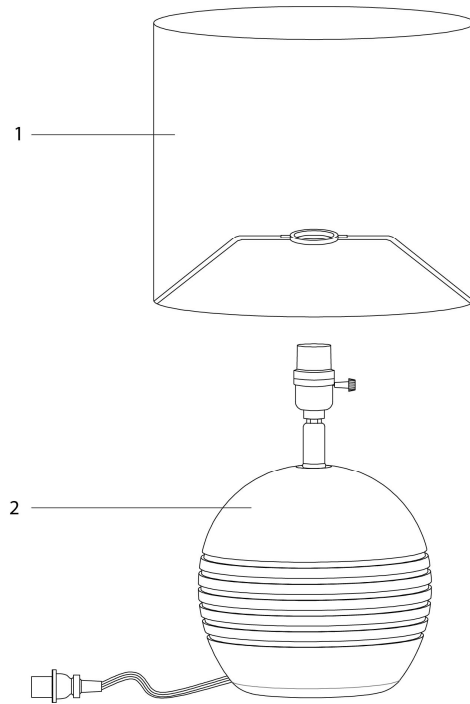

LISTE DES PIÈCES
PARTS LIST

PIÈCE / PART #	IMAGE	DESCRIPTION	QTY / QTÉ
1		SHADE ABAT-JOUR	1
2		LAMP BASE SOCLE DE LAMPE	1

ÉTAPE / STEP 1