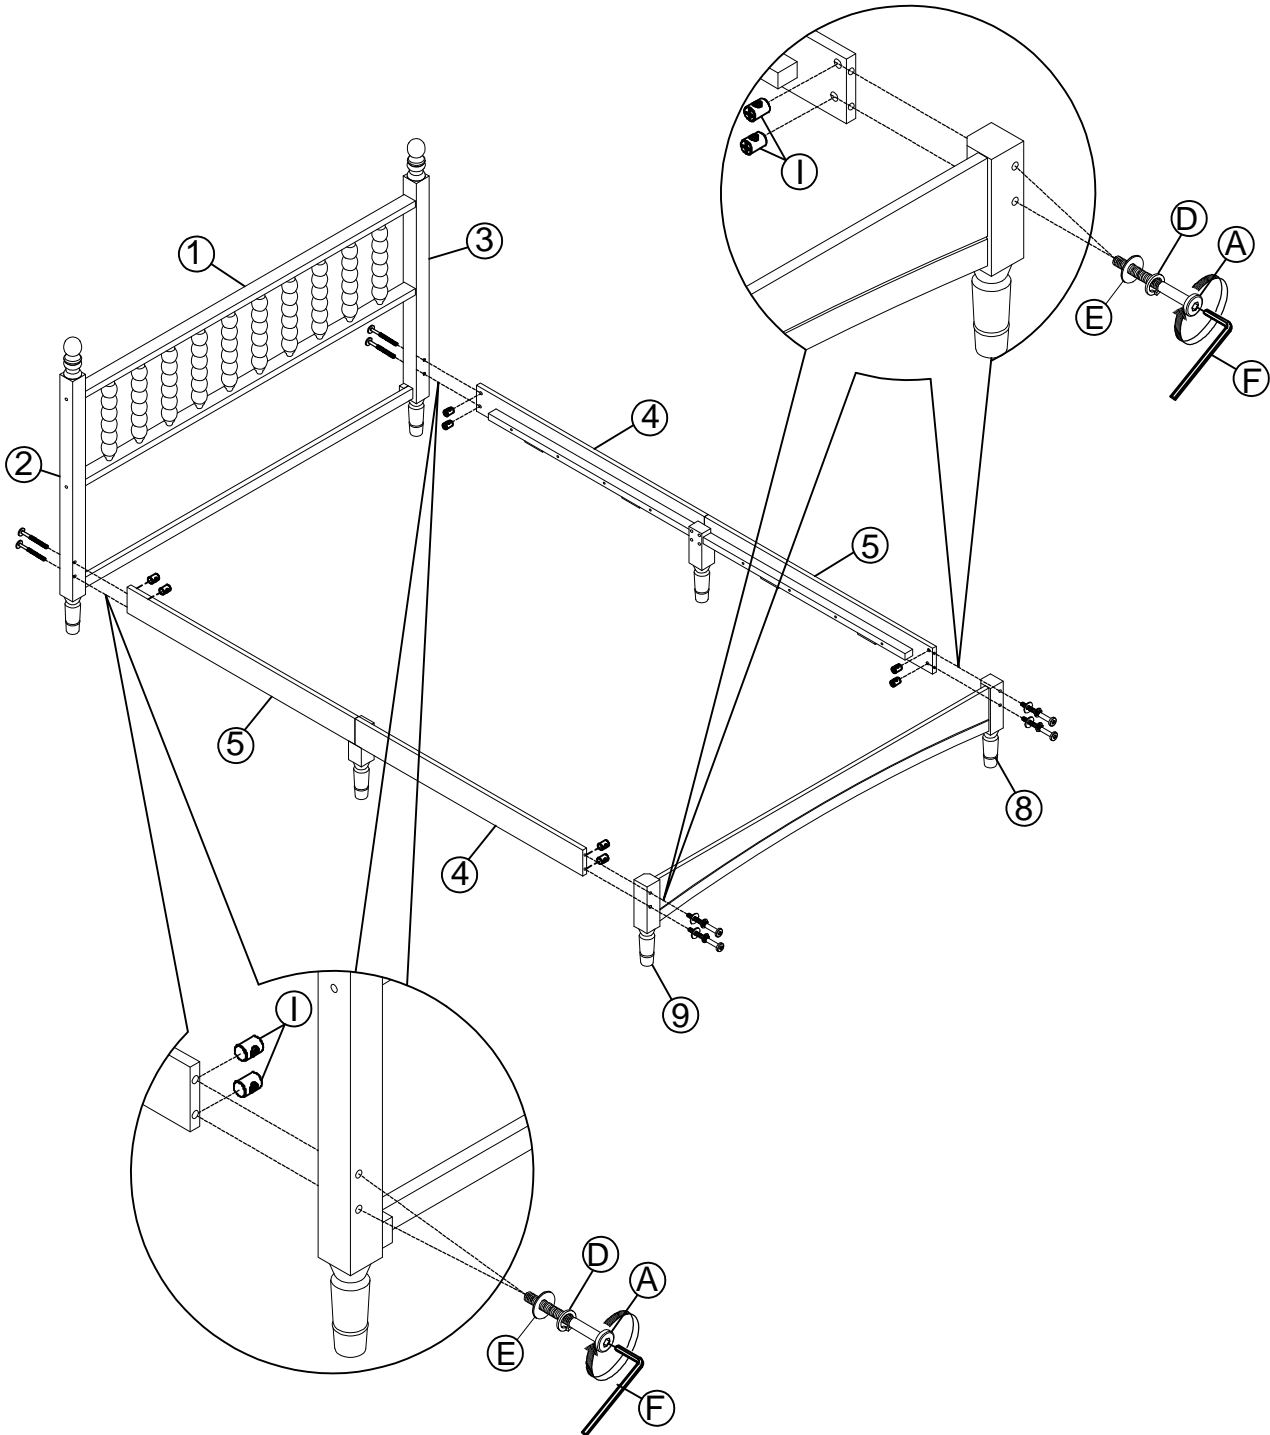

SideRail Leg
Pied de rail latéral

⑪ x 4 PCS

Slats
Lattes

⑫ x 8 PCS

Support Leg
Jambe de soutien

⑬ x 6 PCS

Slats
Lattes

Hardware List

Liste des matériel

<p>Ⓐ x 16PCS</p>  <p>Ø1/4"x90mm</p> <p>Bolts BouLon</p>	<p>Ⓑ x 8PCS</p>  <p>Ø1/4"x50mm</p> <p>Bolts BouLon</p>	<p>Ⓒ x 2PCS</p>  <p>Ø1/4"x35mm</p> <p>Bolts BouLon</p>
<p>Ⓓ x 26PCS</p>  <p>Ø1/4"x13mm</p> <p>Spring Washer Rondelle elastique</p>	<p>Ⓔ x 26PCS</p>  <p>Ø1/4"x16mm</p> <p>Flat Washer Rondelle plates</p>	<p>Ⓕ x 1PC</p>  <p>60*22*4mm</p> <p>Allen key Clé Allen</p>
<p>Ⓖ x 2PCS</p>  <p>Ø8x30mm</p> <p>Wood dowel Cheville en bois</p>	<p>Ⓖ x 8PCS</p>  <p>Ø10x40mm</p> <p>Wood dowel Cheville en bois</p>	<p>Ⓖ x 12PCS</p>  <p>1/4"*15 (9.5mm)</p> <p>Horizontal-Hole bolts Boulons à tête hexagonale</p>
<p>Ⓙ x 20PCS</p>  <p>Ø4x25mm</p> <p>Wood screws Vis</p>		

STEP: 3
ÉTAPE

B 	D 	E 	F 
8PCS	8PCS	8PCS	1PC

STEP: 4
ÉTAPE

A 	D 	E 	F 	I 
8PCS	8PCS	8PCS	1PC	8PCS

STEP: 5
ÉTAPE

J

20PCS

FINAL
FINALE