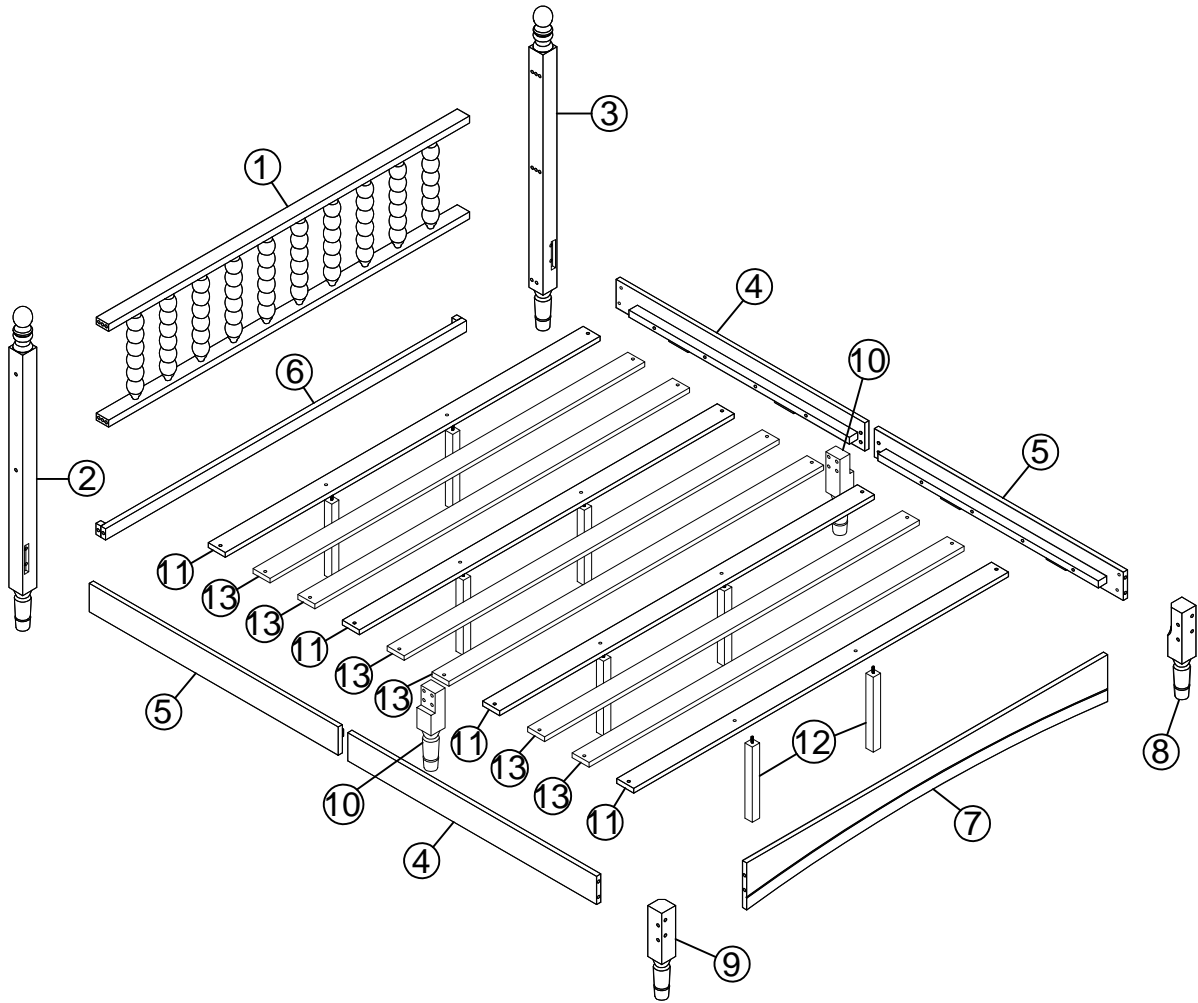

ASSEMBLY INSTRUCTIONS

INSTRUCTIONS DE MONTAGE

QUEEN BED

Detail View
Vue Détaillée

Part List
Liste des pièces

① x 1 PC

Frame Headboard
Tête de lit à cadre

② x 1 PC

Left Headboard Leg
Pied de tête de lit gauche

③ x 1 PC

Right Headboard Leg
Pied de tête de lit droit

④ x 2 PCS

SideRail
Rail latéral

⑤ x 2 PCS

SideRail
Rail latéral

⑥ x 1 PC