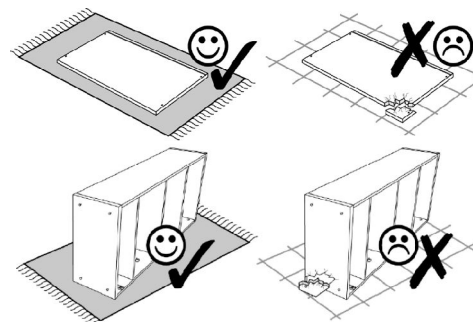

13.4.2017

- (D)** Montageanleitung
- (FR)** Notice de montage
- (NL)** Handleiding voor de montage
- (CZ)** Montážní návod
- (HU)** Szerelési útmutató
- (TR)** Montaj talimatı

- (GB)** Assembly Instructions
- (IT)** Istruzioni di montaggio
- (PL)** Instrukcja montażu
- (SK)** Návod na montáž
- (RO)** Instrucțiuni de montaj
- (RU)** Инструкции по монтажу

20 min.

1

ZC x8	YD 7x50 x3	WB x1	ZG x3	PPW x6	V 3x13 x18
HD x8	NGD x4	N 3x20 x8	X x10	Z x8	GLUE x1
TB x1	TA x1	B x20	A 8x32 x36	R x4	H 6,3x13 x8
PC x4	ND 3,5x18 x21	C x20	Z x20		

2

3

5

4

6