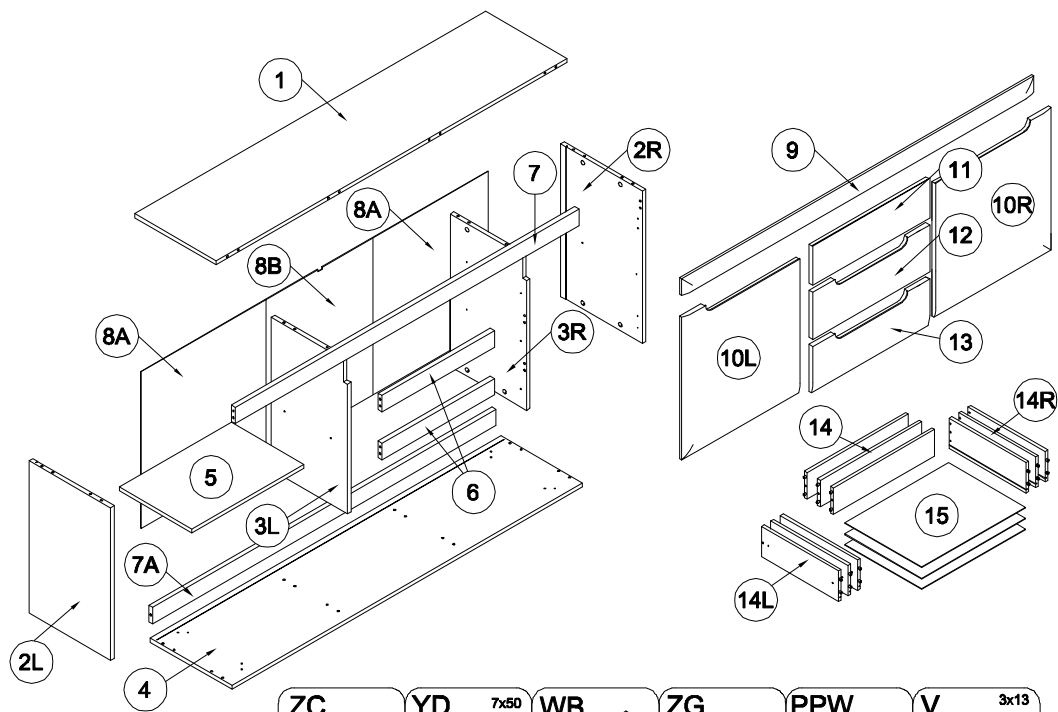

13.4.2017

- (D)** Montageanleitung
- (FR)** Notice de montage
- (NL)** Handleiding voor de montage
- (CZ)** Montážní návod
- (HU)** Szerelési útmutató
- (TR)** Montaj talimatı

- (GB)** Assembly Instructions
- (IT)** Istruzioni di montaggio
- (PL)** Instrukcja montażu
- (SK)** Návod na montáž
- (RO)** Instrucțiuni de montaj
- (RU)** Инструкции по монтажу

20 min.

1

ZC x8	YD 7x50 x3	WB x1	ZG x3	PPW x6	V 3x13 x18
HD x8	NGD x4	N 3x20 x8	X x10	Z x8	GLUE x1
TB x1	TA x1	B x20	A 8x32 x36	R x4	H 6,3x13 x8
PC x4	ND 3,5x18 x21	C x20	Z x20		

2

3

5

4

6