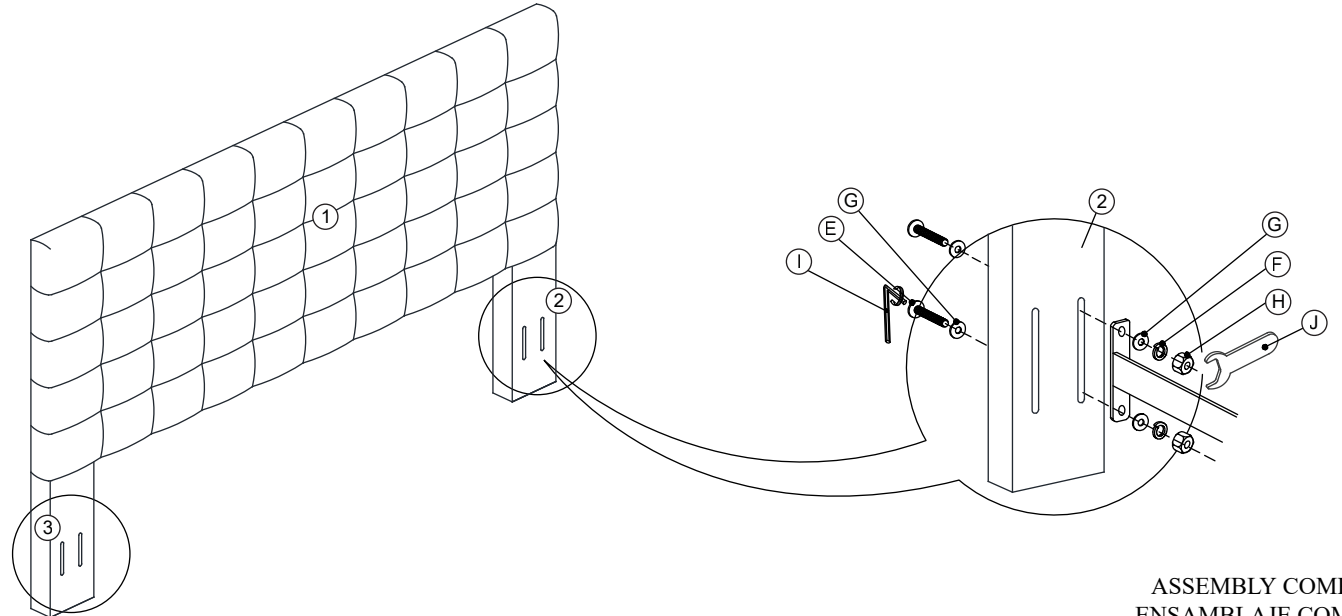

STEP 2 ETAPA 2 ÉTAPE 2

ASSEMBLY COMPLETED
ENSAMBLAJE COMPLETO
ASSEMBLAGE TERMINÉ