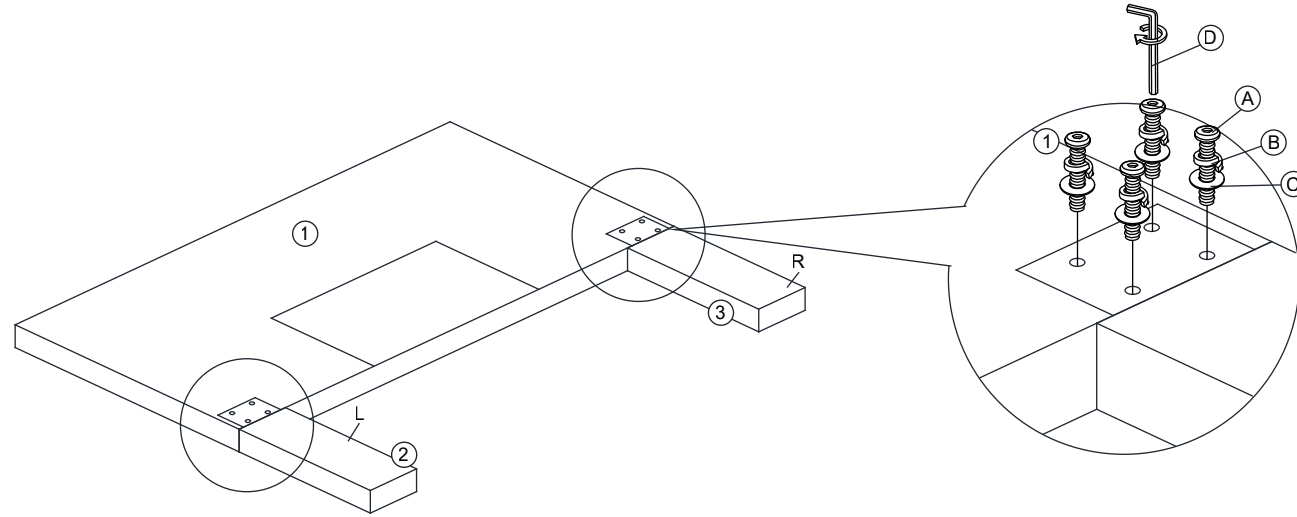

NO	PART LIST LISTA DE PIEZAS LISTE DES PIÈCES	QTY CANTIDAD QUANTITÉ
1	HEADBOARD CABECERA TÊTE DE LIT	1 PC 1 PZA 1 PIÈCE
2	HEADBOARD LEG (L) PATA DE CABECERA (I) TÊTE DE LIT (L)	1 PC 1 PZA 1 PIÈCE
3	HEADBOARD LEG (R) PATA DE CABECERA (D) TÊTE DE LIT (R)	1 PC 1 PZA 1 PIÈCE

HARDWARE FOR ASSEMBLING HB LEG
QUINCALLERIA PARA ENSAMBLAR LA PATA DE LA CABECERA
QUINCAILLERIE POUR L'ASSEMBLAGE DE LA JAMBE HB

ITEM ART PIÈCE	HARDWARE QUINCALLERIA LISTE DES PIÈCES DE QUINCAILLERIE	QTY CANTIDAD QUANTITÉ
A	JCBC SCREW TORNILLO JCBC VIS JCB-BC M6 x 50mm	8 PCS 8 PZAS 8 PIÈCES
B	SPRING WASHER ARANDELA PLÁSTICA RONDELLE À RESSORT M6 x 12mm	8 PCS 8 PZAS 8 PIÈCES
C	FLAT WASHER ARANDELA PLANA RONDELLE M6 x 19mm	8 PCS 8 PZAS 8 PIÈCES
D	L-KEY LLAVE L CLÉ EN L M4 x 100mm	1 PC 1 PZA 1 PIÈCE

HARDWARE FOR CONNECTING HB AND BASE
QUINCALLERIA PARA ACOPLAR LA CABECERA A LA BASE
QUINCAILLERIE POUR LA CONNEXION HB ET LA BASE

ITEM ART PIÈCE	HARDWARE QUINCALLERIA LISTE DES PIÈCES DE QUINCAILLERIE	QTY CANTIDAD QUANTITÉ
E	JCBB SCREW TORNILLO JCBB VIS JCB-B M8 x 90mm	4 PCS 4 PZAS 4 PIÈCES
F	SPRING WASHER ARANDELA PLÁSTICA RONDELLE À RESSORT M8 x 13mm	4 PCS 4 PZAS 4 PIÈCES
G	FLAT WASHER ARANDELA PLANA RONDELLE M8 x 22mm	8 PCS 8 PZAS 8 PIÈCES
H	HEX NUT TUERCA HEXAGONAL ÉCROU HEXAGONAL M8	4 PCS 4 PZAS 4 PIÈCES
I	L-KEY LLAVE L CLÉ EN L M5 x 65mm	1 PC 1 PZA 1 PIÈCE
J	WRENCH LLAVEL INGLESA CLÉ À MOLETTE 12.8mm	1 PC 1 PZA 1 PIÈCE

STEP 1 ETAPA 1 ÉTAPE 1