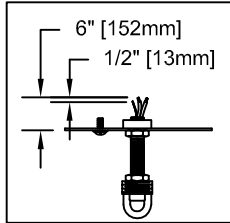

CANOPY MOUNTING & WIRE CONNECTION ASSEMBLY STEPS:

ADJUST HEIGHT WITH "D"
 N → A (TO LOCK)
 RÉGLEZ LA HAUTEUR AVEC "D"
 N → A (À VERROUILLER)
 AJUSTA LA ALTURA CON "D"
 N → A (APRETAR)

B, C, G & Z
 (NOT FURNISHED)
 (NON FOURNIE)
 (NO INCLUIDA)