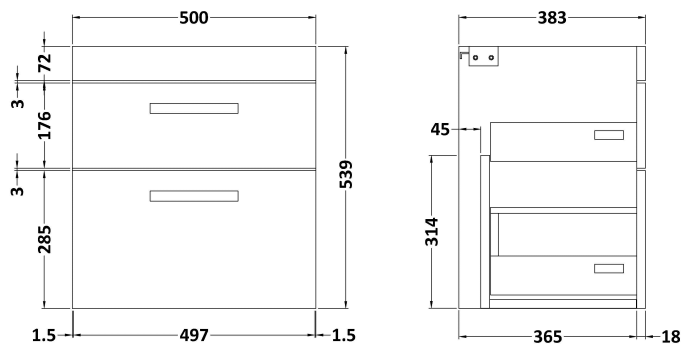

## PRODUCT DIMENSIONS

Height (mm)	Width (mm)	Depth (mm)	Nett Wgt Kg
538	500	383	19

## PACKAGING DIMENSIONS

Height (mm)	Width (mm)	Depth (mm)	Gross Wgt Kg
560	520	405	19.37

## PRODUCT DIMENSIONS

Height (mm)	Width (mm)	Depth (mm)	Nett Wgt Kg
180	510	390	10.54

## PACKAGING DIMENSIONS

Height (mm)	Width (mm)	Depth (mm)	Gross Wgt Kg
210	410	530	10.54