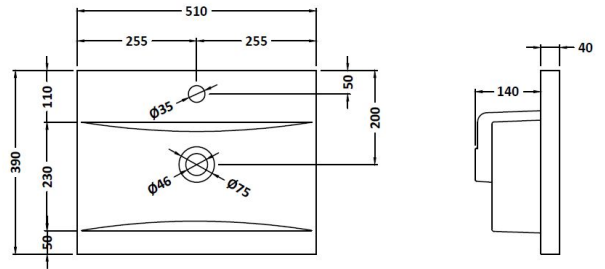

## PRODUCT DIMENSIONS

Height (mm)	Width (mm)	Depth (mm)	Nett Wgt Kg
538	500	383	19

## PACKAGING DIMENSIONS

Height (mm)	Width (mm)	Depth (mm)	Gross Wgt Kg
560	520	405	19.37

## OUTER BOX DIMENSIONS (If Applicable)

Height (mm)	Width (mm)	Depth (mm)	Gross Wgt Kg

## PRODUCT DIMENSIONS

Height (mm)	Width (mm)	Depth (mm)	Nett Wgt Kg
180	510	390	10.54