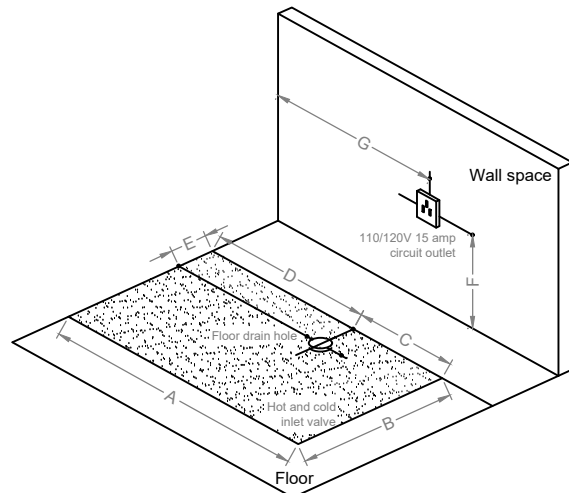

# EMPV-67AIS37-BN

- A: 66.9"(1 700mm)
- B: 29.5"(750mm)
- C: 27.6"(600mm)
- D: 39.4"(1 000mm)
- E: 11.8"(300mm)
- F: 13.8"(350mm)
- G: 39.4"(1 000mm)