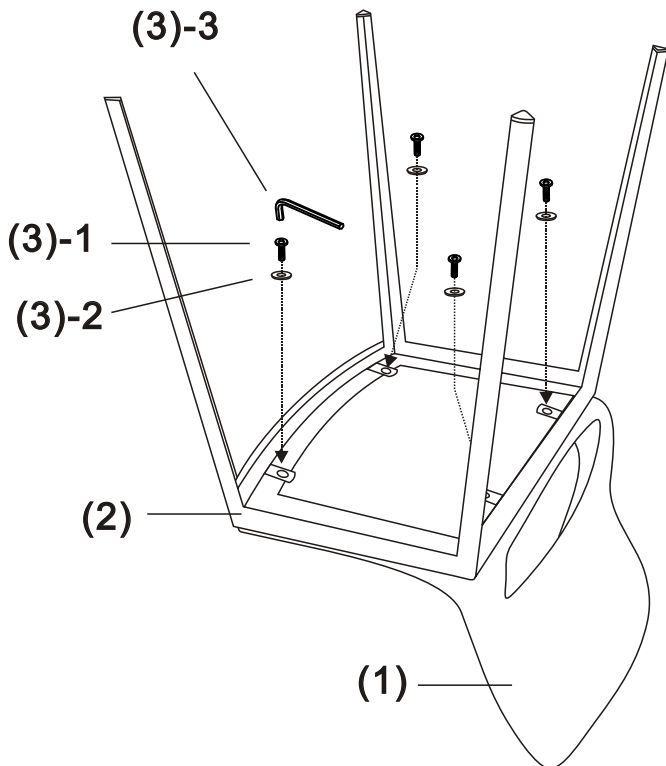

DINING CHAIR

(GRAY&WALNUT)

PART LIST/Liste des pièces

(1)	(2)	(3)
X1	X1	<table><tr><td>1.</td><td></td><td>X4</td><td>M4*20mm</td></tr><tr><td>2.</td><td></td><td>X4</td><td></td></tr><tr><td>3.</td><td></td><td>X4</td><td></td></tr></table>

INSTRUCTION

A