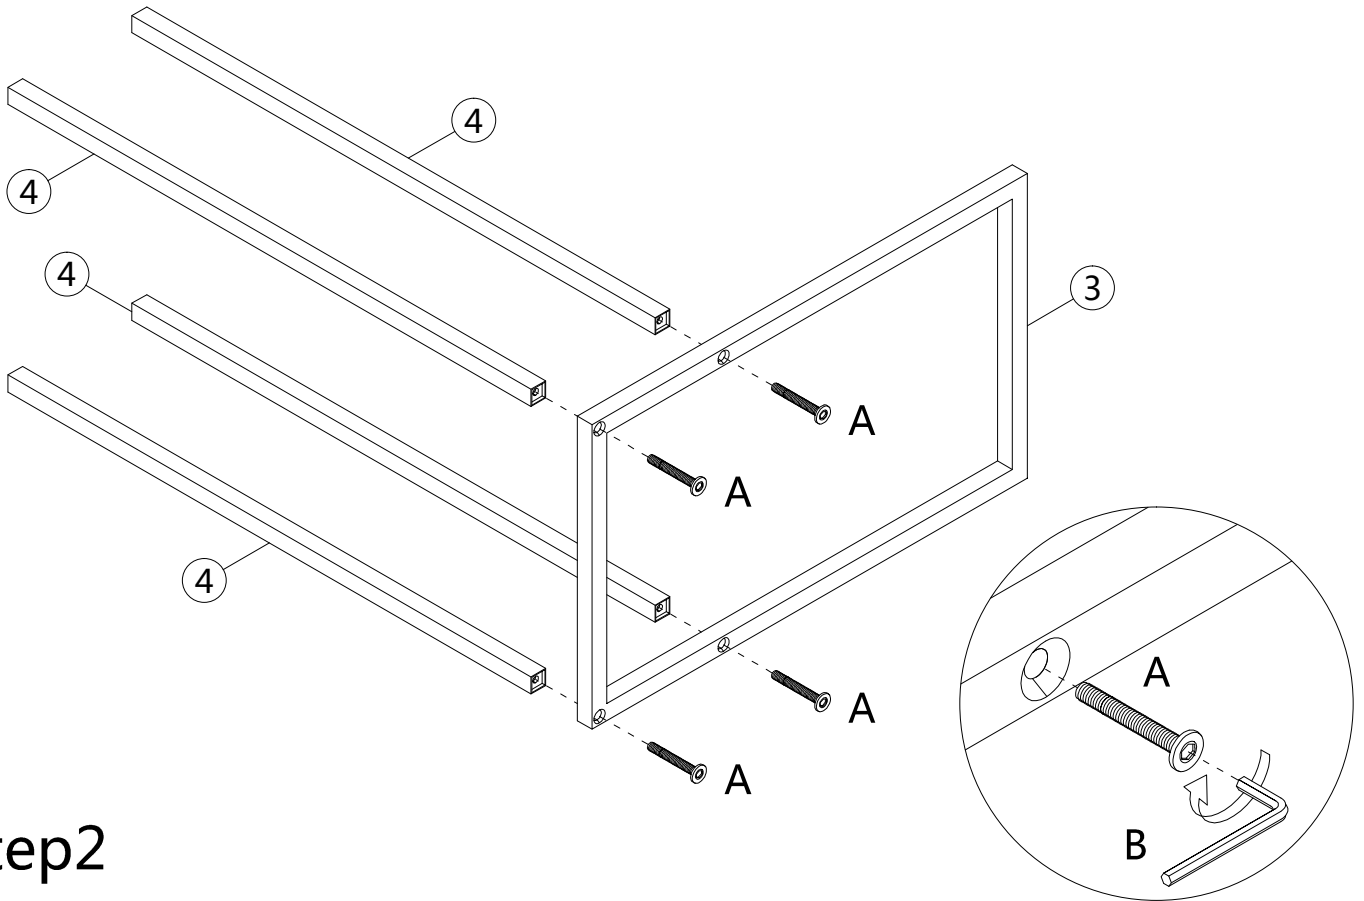

ASSEMBLY INSTRUCTIONS  
INSTRUCTIONS D'ASSEMBLAGE

ACCENT TABLE 19L C-SHAPED BLACK GOLD METAL  
TABLE D'APPOINT 19L EN FORME DE C NOIR MÉTAL OR

 6x35mm		 4x25mm					
A	8PCS	B	1PC	C	4PCS	D	4PCS

# step 1