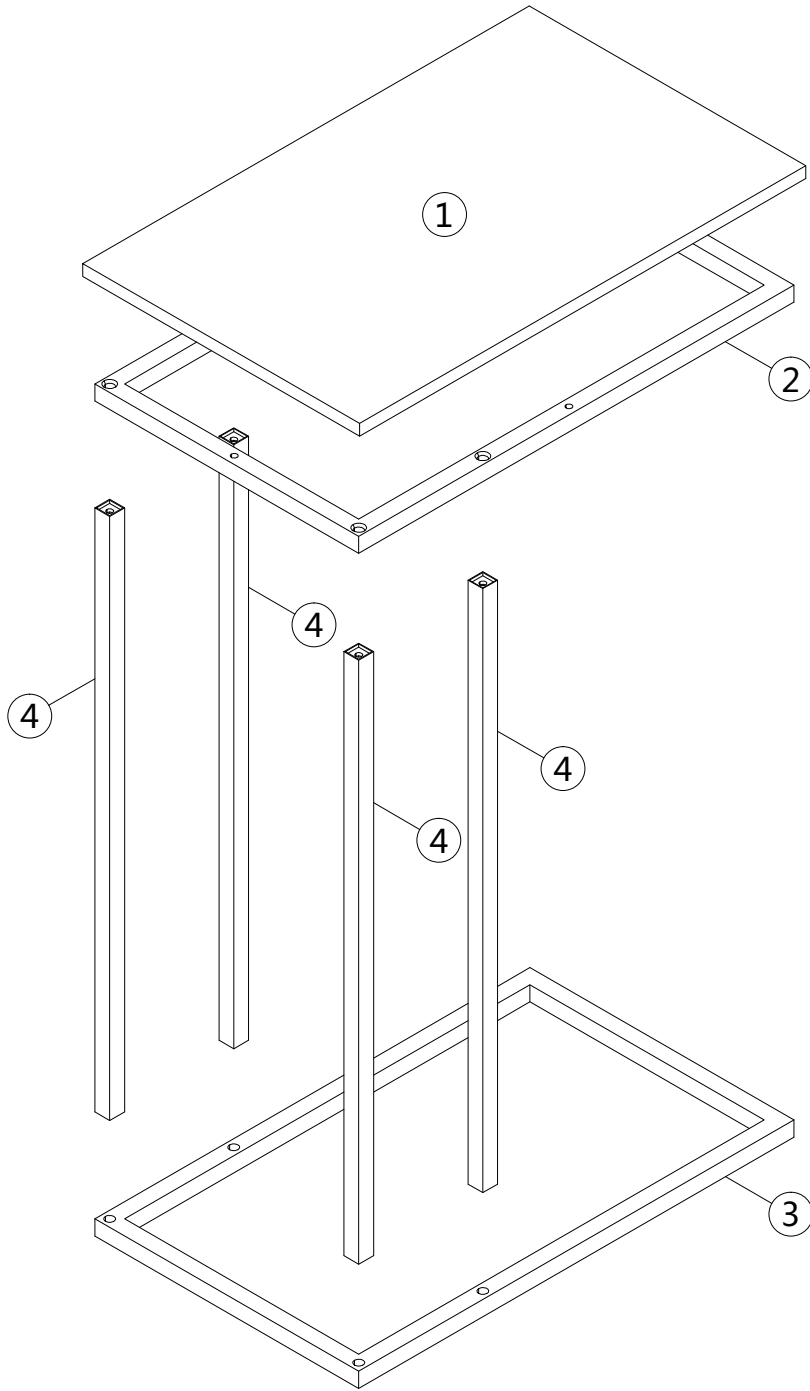

ASSEMBLY INSTRUCTIONS  
INSTRUCTIONS D'ASSEMBLAGE

ACCENT TABLE 19L C-SHAPED BLACK GOLD METAL  
TABLE D'APPOINT 19L EN FORME DE C NOIR MÉTAL OR

 6x35mm		 4x25mm					
A	8PCS	B	1PC	C	4PCS	D	4PCS

# step 1