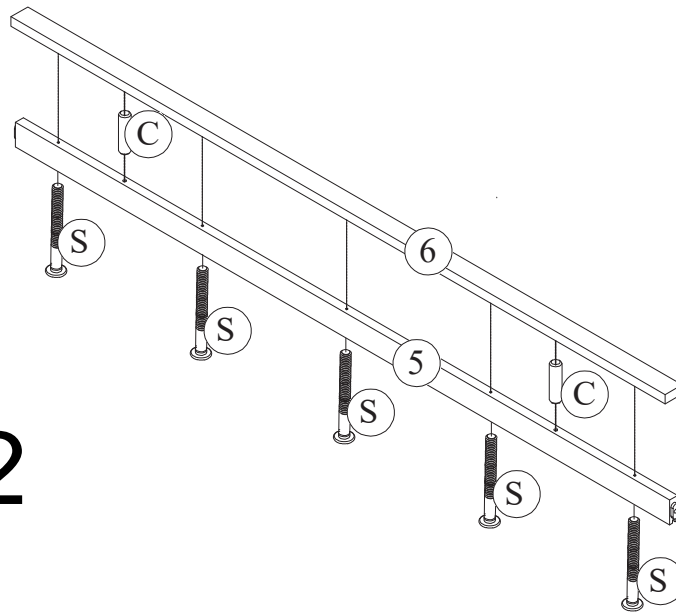

STEP-ÉTAPE1:

D	S
4pcs	10pcs

x2