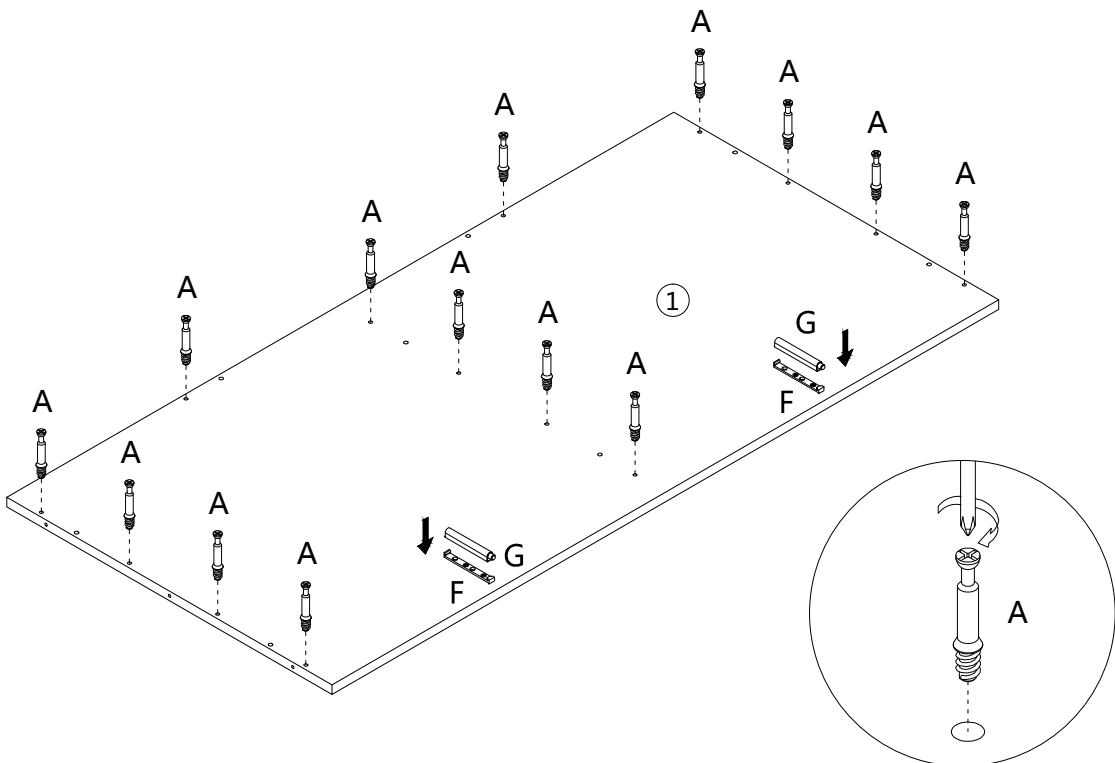

ASSEMBLY INSTRUCTIONS
INSTRUCTIONS D'ASSEMBLAGE

COMPUTER DESK 49L DARK TAUPE 2 DRAWERS BLACK METAL

BUREAU 49L TAUPE FONCÉ 2 TIRROIRS MÉTAL NOIR

A 20PCS

						
∅15x9mm	4x40mm	6x30mm	3x12mm			5x30mm
B 20PCS	C 16PCS	D 12PCS	E 28PCS	F 2PCS	G 2PCS	H 6PCS
						
5x40mm			6x35mm		6x12mm	
I 13PCS	J 2PCS	K 2PCS	L 6PCS	M 1PC	N 8PCS	O 4PCS

step 1

step 2

step 3

step 4

step 5

step 6

step 7

step 8

step 9

x2

step 10

x2

step 11

step 12

step 13

step 14

step 15