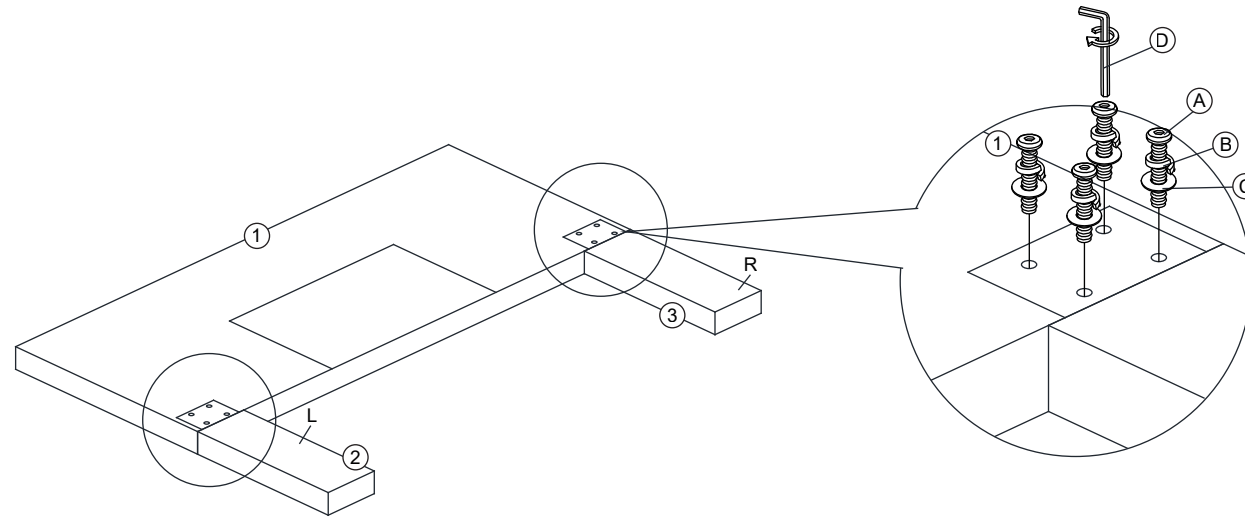

NO	PART LIST LISTA DE PIEZAS LISTE DES PIÈCES	QTY CANTIDAD QUANTITÉ
1	HEADBOARD CABECERA TÊTE DE LIT	1 PC 1 PZA 1 PIÈCE
2	HEADBOARD LEG (L) PATA DE CABECERA (I) TÊTE DE LIT (L)	1 PC 1 PZA 1 PIÈCE
3	HEADBOARD LEG (R) PATA DE CABECERA (D) TÊTE DE LIT (R)	1 PC 1 PZA 1 PIÈCE

HARDWARE FOR ASSEMBLING HB LEG
QUINCALLERIA PARA ENSAMBLAR LA PATA DE LA CABECERA
QUINCAILLERIE POUR L'ASSEMBLAGE DE LA JAMBE HB

ITEM ART PIÈCE	HARDWARE QUINCALLERIA LISTE DES PIÈCES DE QUINCAILLERIE	QTY CANTIDAD QUANTITÉ
A	JCBC SCREW TORNILLO JCBC VIS JCB-BC M6 x 50mm	8 PCS 8 PZAS 8 PIÈCES
B	SPRING WASHER ARANDELA PLÁSTICA RONDELLE À RESSORT M6 x 12mm	8 PCS 8 PZAS 8 PIÈCES
C	FLAT WASHER ARANDELA PLANA RONDELLE M6 x 19mm	8 PCS 8 PZAS 8 PIÈCES
D	L-KEY LLAVE L CLÉ EN L M4 x 100mm	1 PC 1 PZA 1 PIÈCE

HARDWARE FOR CONNECTING HB AND BASE
QUINCALLERIA PARA ACOPLAR LA CABECERA A LA BASE
QUINCAILLERIE POUR LA CONNEXION HB ET LA BASE

ITEM ART PIÈCE	HARDWARE QUINCALLERIA LISTE DES PIÈCES DE QUINCAILLERIE	QTY CANTIDAD QUANTITÉ
E	JCBB SCREW TORNILLO JCBB VIS JCB-B M8 x 90mm	4 PCS 4 PZAS 4 PIÈCES
F	SPRING WASHER ARANDELA PLÁSTICA RONDELLE À RESSORT M8 x 13mm	4 PCS 4 PZAS 4 PIÈCES
G	FLAT WASHER ARANDELA PLANA RONDELLE M8 x 22mm	8 PCS 8 PZAS 8 PIÈCES
H	HEX NUT TUERCA HEXAGONAL ÉCROU HEXAGONAL M8	4 PCS 4 PZAS 4 PIÈCES
I	L-KEY LLAVE L CLÉ EN L M5 x 65mm	1 PC 1 PZA 1 PIÈCE
J	WRENCH LLAVEL INGLESA CLÉ À MOLETTE 12.8mm	1 PC 1 PZA 1 PIÈCE

STEP 1 ETAPA 1 ÉTAPE 1

STEP 2 ETAPA 2 ÉTAPE 2