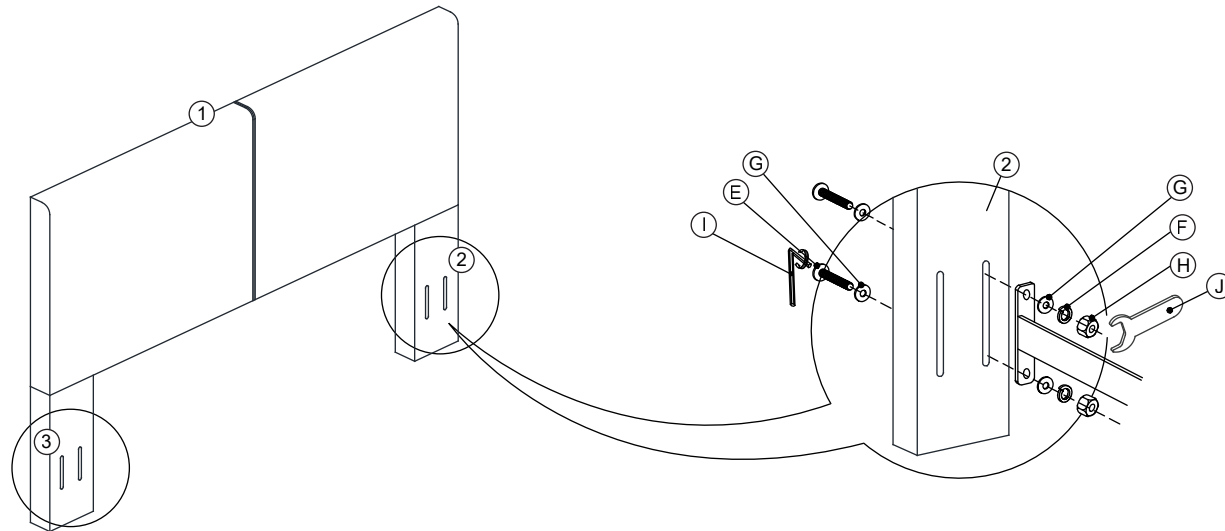

ASSEMBLY COMPLETED
ENSAMBLAJE COMPLETO
ASSEMBLAGE TERMINÉ