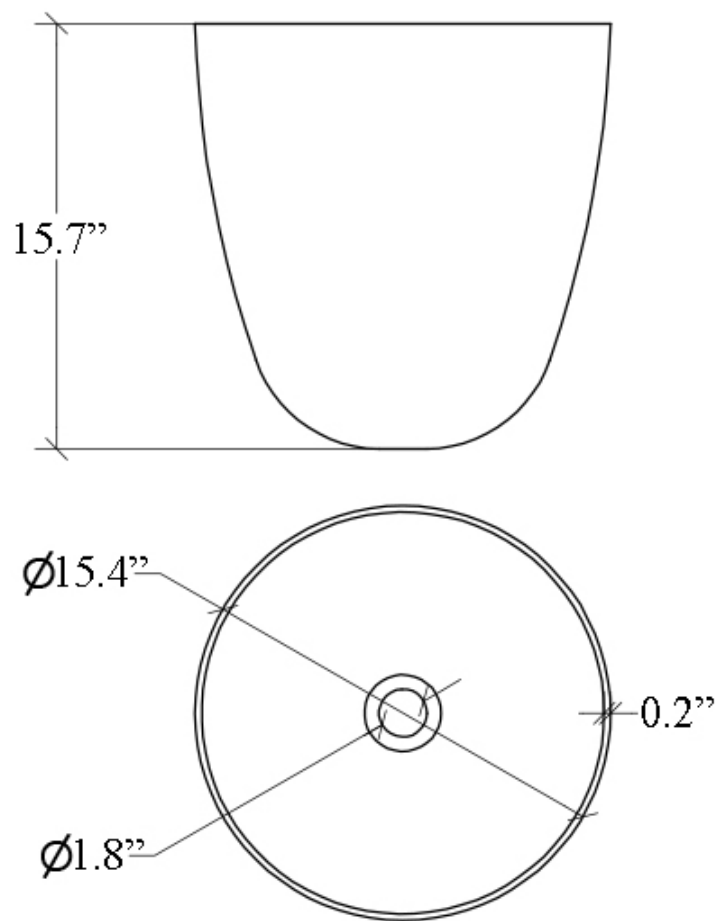

Collection Momon	Model Momon 53563	Dimensions Metric <i>1 inch = 2.54 cm</i> <i>1 inch = 25.4 mm</i>	 1051 Lea Drive - Collegeville, PA 19426 Tel. 215 513 9400 - Fax 610 831 0215 www.ws bathcollections.com - info@ws bathcollections.com
------------------------------	-------------------------------	-------------------------------------------------------------------------	---------------------------------------------------------------------------------------------------------------------------------------------------------------------------------------------------------------------------------------------------------------------------------------------------------------------------------------

Collection
O qo qp

Model |
O qo qp"75785

Dimensions Metric
1 inch = 2.54 cm
1 inch = 25.4 mm

WS[®] BATH
COLLECTIONS
1051 Lea Drive - Collegeville, PA 19426
Tel. 215 513 9400 - Fax 610 831 0215
www.ws bathcollections.com - info@ws bathcollections.com

Dimensions Metric
1 inch = 2.54 cm
1 inch = 25.4 mm

WS[®]

BATH
COLLECTIONS

1051 Lea Drive - Collegeville, PA 19426
Tel. 215 513 9400 - Fax 610 831 0215

www.ws bathcollections.com - info@ws bathcollections.com