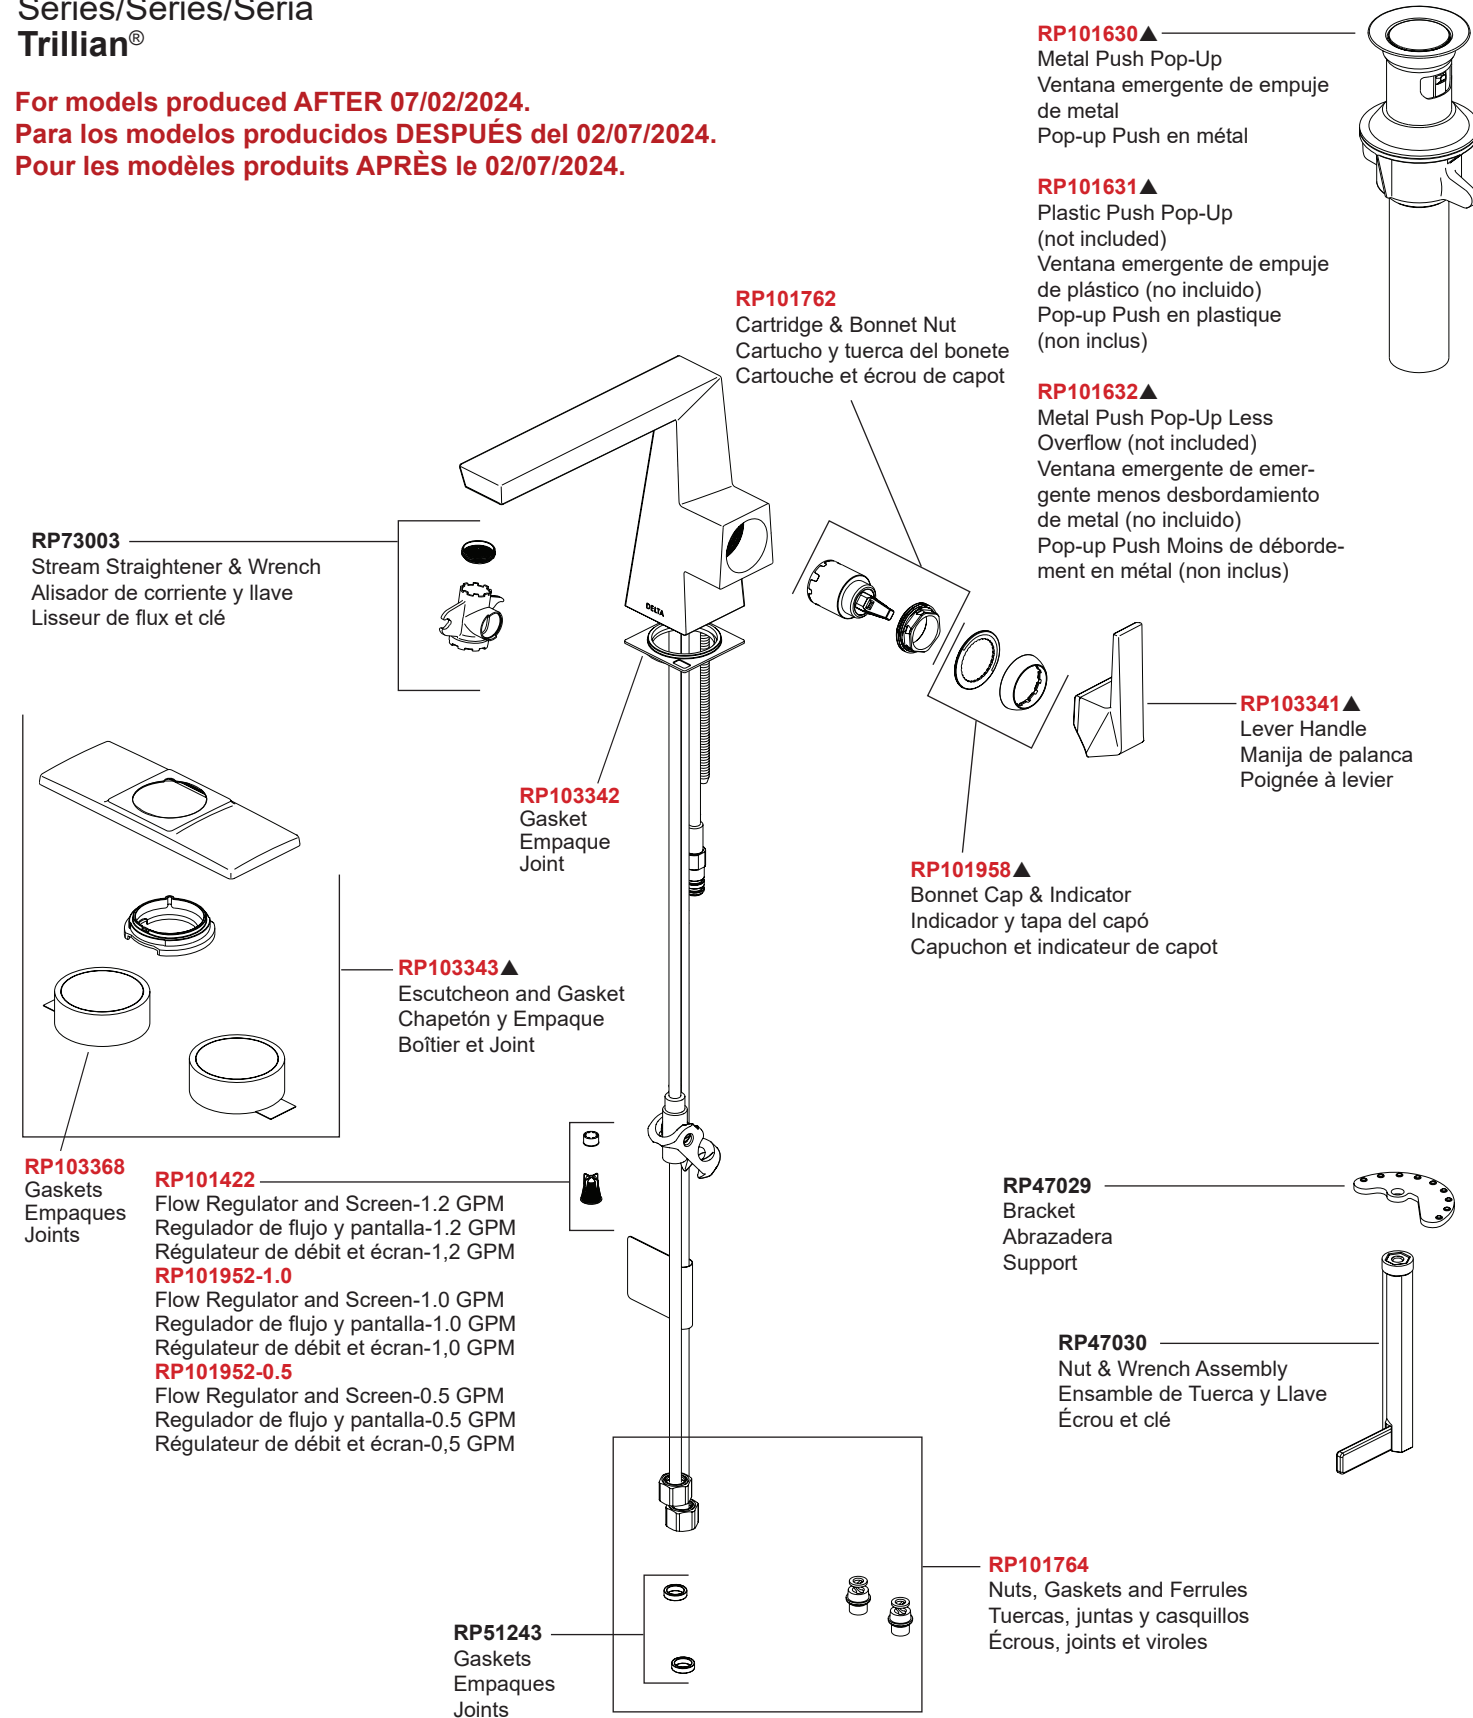

# STOP!

**If you are unfamiliar with your manufacture date, the label may be located on the supply line underneath your sink.**

**Si no está familiarizado con la fecha de fabricación, es posible que la etiqueta se encuentre en la línea de suministro debajo del fregadero.**

**Si vous n'êtes pas familier avec votre date de fabrication, l'étiquette se trouve peut-être sur la conduite d'alimentation sous votre évier.**

**These parts are not interchangeable - reference your supply line tag to get your MFG Date to ensure correct parts.**  
**Estas piezas no son intercambiables; de consultar la etiqueta de su línea de suministro para obtener la fecha de fabricación para garantizar que las piezas sean correctas.**  
**Ces pièces ne sont pas interchangeables - de référencer l'étiquette de votre ligne d'alimentation pour obtenir votre date MFG afin de garantir que les pièces sont correctes.**

Models/Modelos/Modèles  
**543-▲MPU-DST & 543-▲LPU-DST**  
 Series/Series/Seria  
**Trillian®**

**For models produced AFTER 07/02/2024.**  
**Para los modelos producidos DESPUÉS del 02/07/2024.**  
**Pour les modèles produits APRÈS le 02/07/2024.**

Models/Modelos/Modèles  
**543-▲MPU-DST & 543-▲LPU-DST**  
 Series/Series/Seria  
**Trillian®**

**For models produced BEFORE to 07/02/2024.**  
**Para los modelos fabricados ANTES del 02/07/2024.**  
**Pour les modèles produits AVANT le 02/07/2024.**