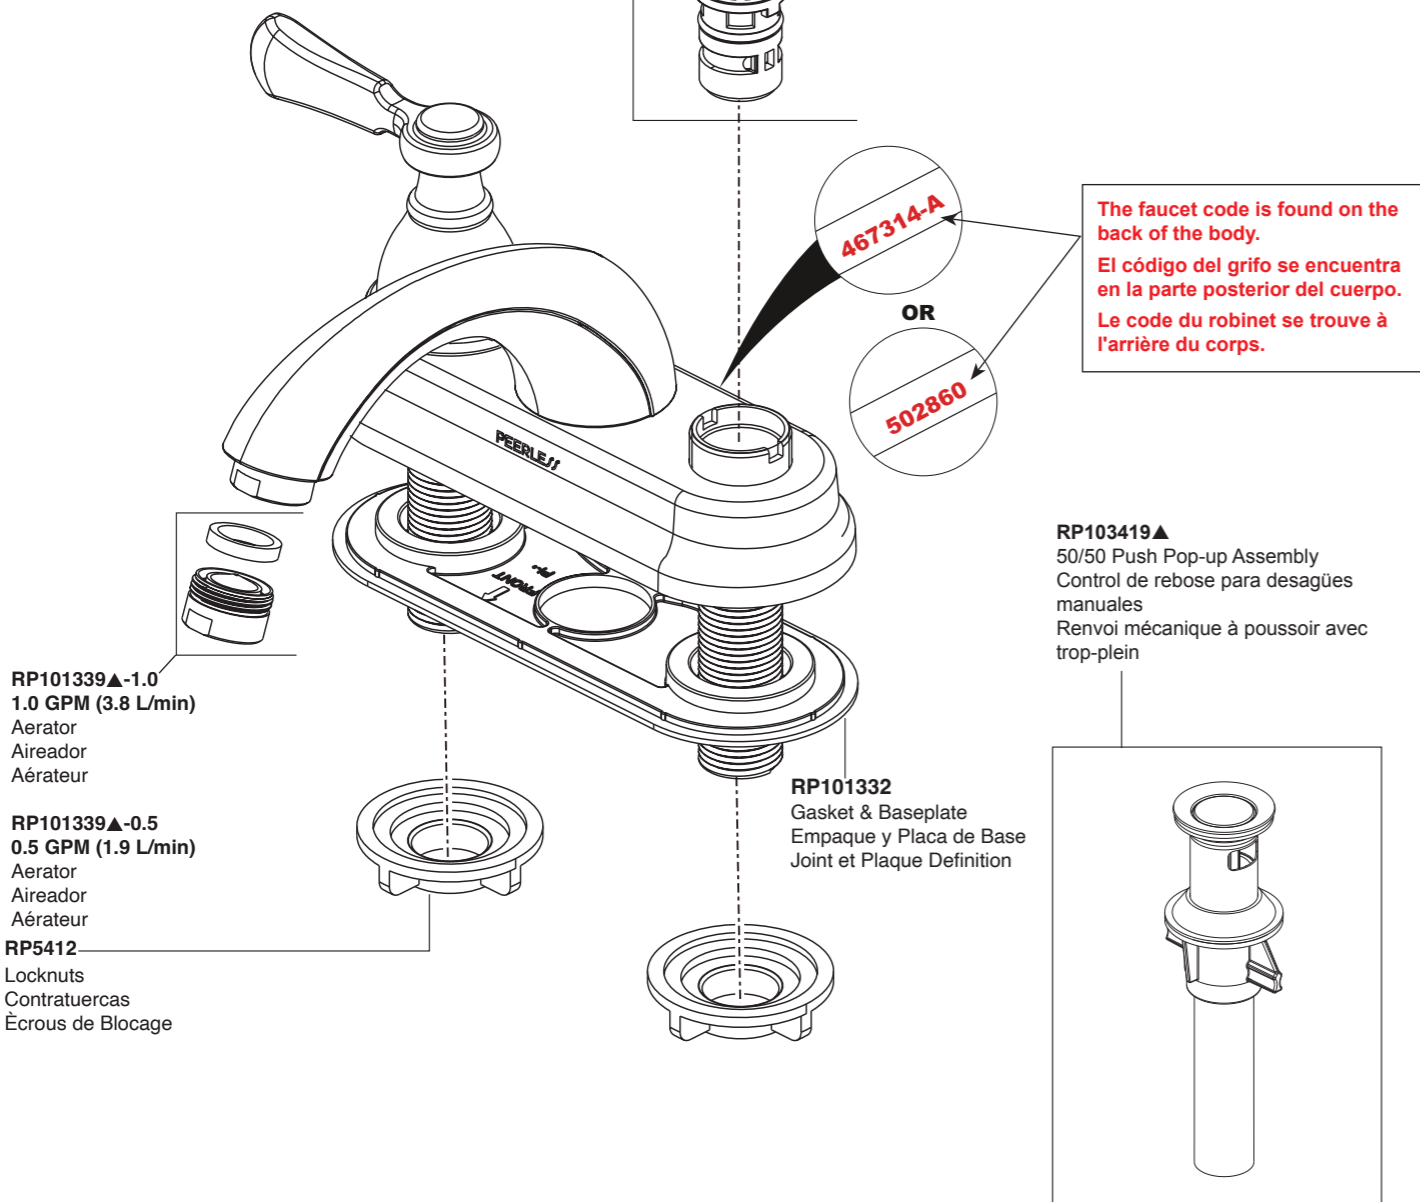

**Elmhurst®**  
 Models/Modelos/Modèles  
**P2465LF▲**  
 Series/Series/Seria

▲ Specify Finish  
 Especificíque el acabado  
 Précisez la Finition

Order this RP No. if your faucet code is 467314-A or 502860.  
 Pida este número del RP si el código de su llave tiene 467314-A o 502860 un sufijo.  
 Commandez ce nombre de RP si le code de votre robinet est 467314-A ou 502860 un suffixe.

**Elmhurst®**  
 Models/Modelos/Modèles  
**P2465LF▲**  
 Series/Series/Seria

▲ Specify Finish  
 Especificíque el acabado  
 Précisez la Finition

Order this RP number if your faucet code is "467314".  
 Pida este número del RP si el código de su llaves "467314".  
 Commandez ce nombre de RP si le code de votre robinet est «467314».