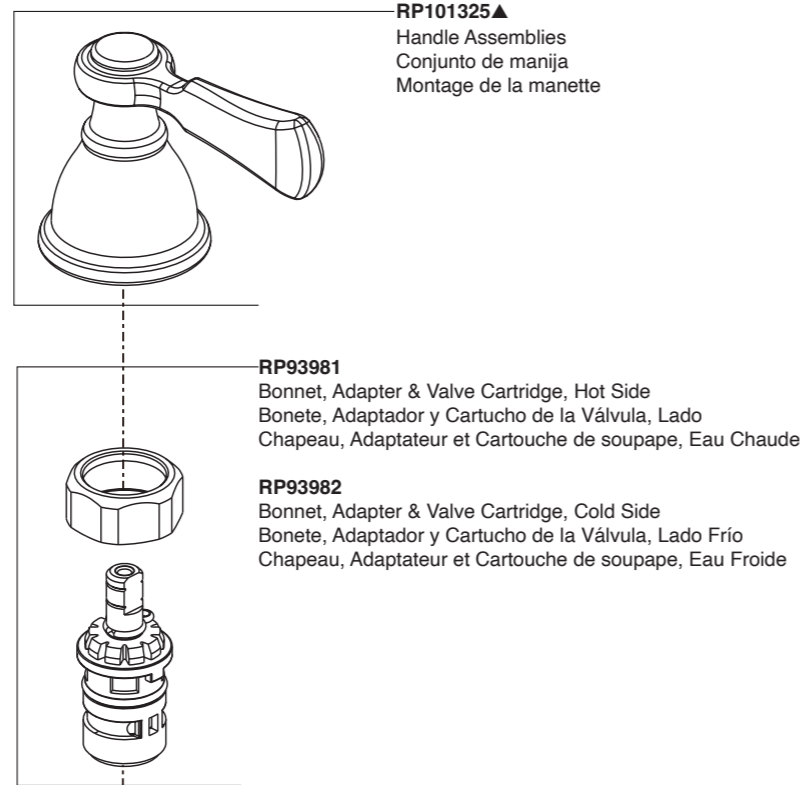

**Elmhurst®**  
 Models/Modelos/Modèles  
**P2465LF▲**  
 Series/Series/Seria

▲ Specify Finish  
 Especificíque el acabado  
 Précisez la Finition

Order this RP No. if your faucet code is 467314-A or 502860.  
 Pida este número del RP si el código de su llave tiene 467314-A o 502860 un sufijo.  
 Commandez ce nombre de RP si le code de votre robinet est 467314-A ou 502860 un suffixe.

**Elmhurst®**  
 Models/Modelos/Modèles  
**P2465LF▲**  
 Series/Series/Seria

▲ Specify Finish  
 Especificíque el acabado  
 Précisez la Finition

Order this RP number if your faucet code is "467314".  
 Pida este número del RP si el código de su llaves "467314".  
 Commandez ce nombre de RP si le code de votre robinet est «467314».