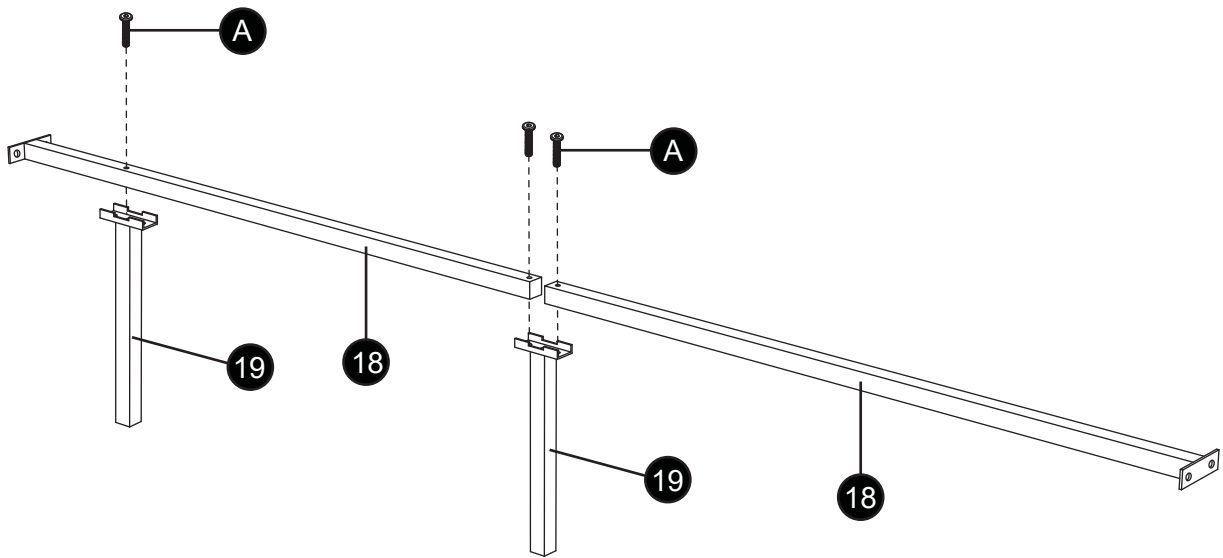

ASSEMBLY INSTRUCTIONS INSTRUCTIONS DE MONTAGE

PARTS LIST LISTE DE PIÈCES

A: x14

M8*40mm

B: x34

M8*20mm

D: x1

Allen Key M8
Clé Allen M8

STEP 4 ÉTAPE 4

Left

17		2
B		4

ASSEMBLY INSTRUCTIONS INSTRUCTIONS DE MONTAGE

STEP 5 ÉTAPE 5

20		1
B	 M8*20mm	4

STEP 6 ÉTAPE 6

Right

17		2
B	 M8*20mm	4

ASSEMBLY INSTRUCTIONS INSTRUCTIONS DE MONTAGE

STEP 7 ÉTAPE 7

B		M8*20mm	4
---	---	---------	---

STEP 8 ÉTAPE 8

22			1
B		M8*20mm	4

ASSEMBLY INSTRUCTIONS INSTRUCTIONS DE MONTAGE

STEP 9 ÉTAPE 9

19		2
A	 M8*40mm	3

STEP 10 ÉTAPE 10

B	 M8*20mm	4
---	---	---

ASSEMBLY INSTRUCTIONS INSTRUCTIONS DE MONTAGE

STEP 11
ÉTAPE 11

A  M8*40mm 3

STEP 12
ÉTAPE 12

ASSEMBLY INSTRUCTIONS INSTRUCTIONS DE MONTAGE