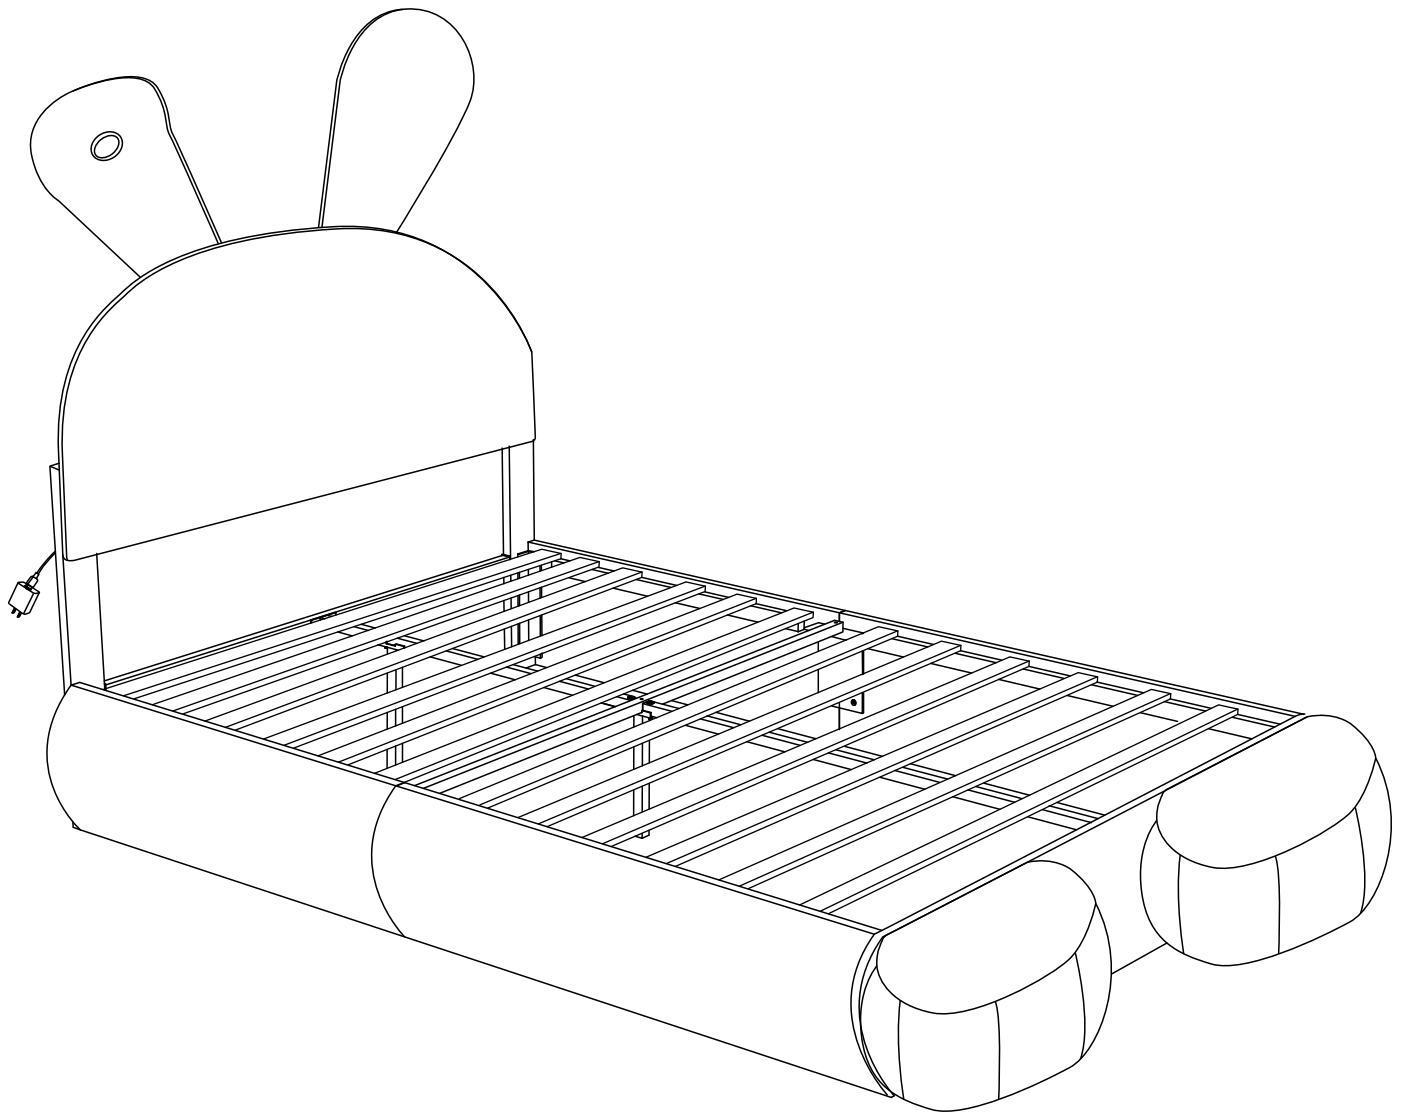

ASSEMBLY INSTRUCTIONS INSTRUCTIONS DE MONTAGE

TWIN/FULL BED
DOUBLE/PLEIN LIT

ASSEMBLY INSTRUCTIONS

INSTRUCTIONS DE MONTAGE

ASSEMBLY INSTRUCTIONS INSTRUCTIONS DE MONTAGE

PARTS LIST LISTE DE PIÈCES

1 x1 	2 x1 	3 x1 	4 x1 
5 x1 	6 x1 	7 x1 	8 x1 
9 x1 	10 x1 	11 x1 	12 x2 
13 x2 	14 x2 	15 x12 	16 x1 
17 x4 	18 x2 	19 x2 	20 x2 
21 x2 	22 x1 		

ASSEMBLY INSTRUCTIONS INSTRUCTIONS DE MONTAGE

PARTS LIST LISTE DE PIÈCES

A: x14

M8*40mm

B: x34

M8*20mm

D: x1

Allen Key M8
Clé Allen M8