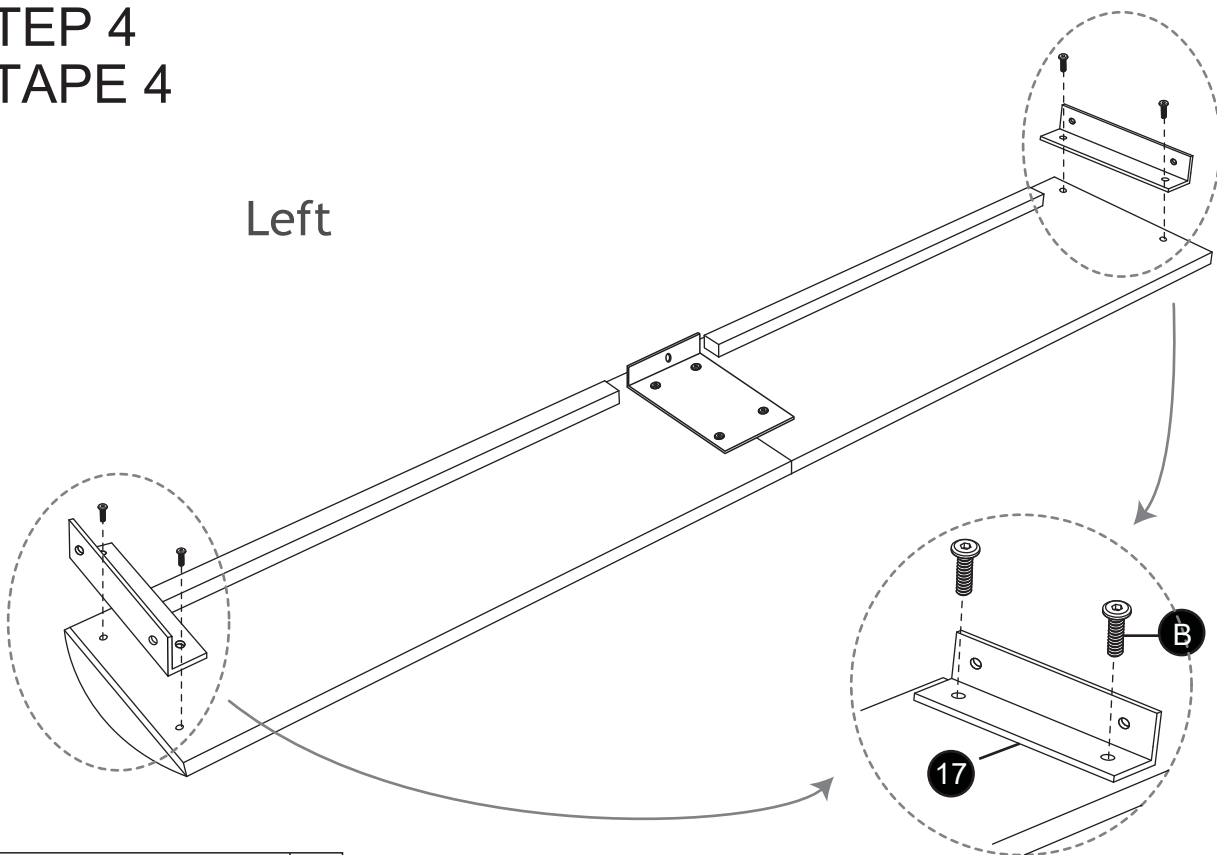

ASSEMBLY INSTRUCTIONS INSTRUCTIONS DE MONTAGE

PARTS LIST LISTE DE PIÈCES

A: x14

M8*40mm

B: x34

M8*20mm

D: x1

Allen Key M8
Clé Allen M8

ASSEMBLY INSTRUCTIONS INSTRUCTIONS DE MONTAGE

STEP 1 ÉTAPE 1

A	 M8*40mm	8
---	---	---

STEP 2 ÉTAPE 2

15		2
B	 M8*20mm	6

ASSEMBLY INSTRUCTIONS INSTRUCTIONS DE MONTAGE

STEP 3 ÉTAPE 3

20		1
B		4

STEP 4 ÉTAPE 4

Left

17		2
B		4

ASSEMBLY INSTRUCTIONS INSTRUCTIONS DE MONTAGE

STEP 5 ÉTAPE 5

20		1
B	 M8*20mm	4

STEP 6 ÉTAPE 6

Right