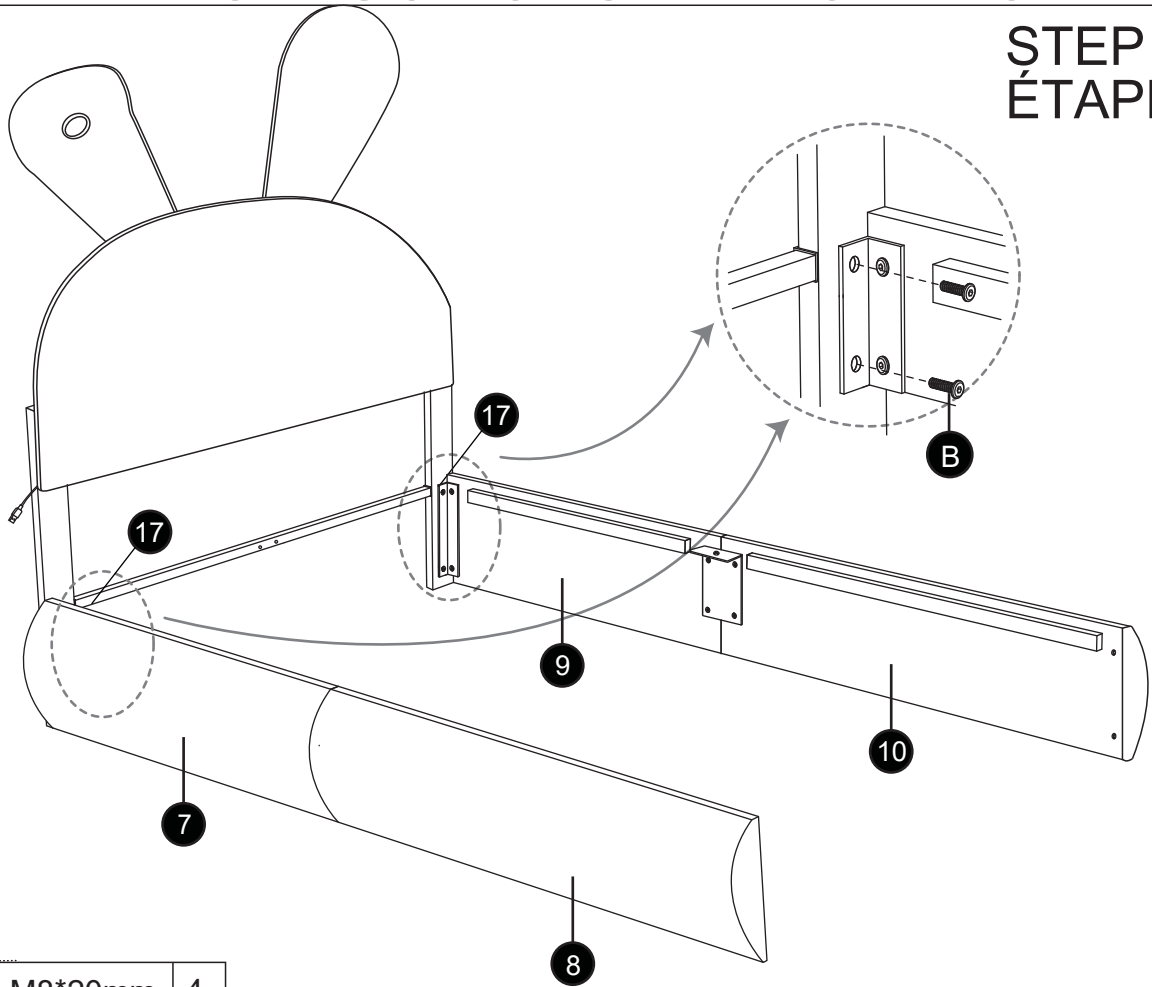

ASSEMBLY INSTRUCTIONS INSTRUCTIONS DE MONTAGE

PARTS LIST LISTE DE PIÈCES

A: x14

M8*40mm

B: x34

M8*20mm

D: x1

Allen Key M8
Clé Allen M8

ASSEMBLY INSTRUCTIONS INSTRUCTIONS DE MONTAGE

STEP 1 ÉTAPE 1

A	 M8*40mm	8
---	---	---

STEP 2 ÉTAPE 2

15		2
B	 M8*20mm	6

ASSEMBLY INSTRUCTIONS INSTRUCTIONS DE MONTAGE

STEP 3 ÉTAPE 3

20		1
B		4

STEP 4 ÉTAPE 4

Left

17		2
B		4

ASSEMBLY INSTRUCTIONS INSTRUCTIONS DE MONTAGE

STEP 5 ÉTAPE 5

20		1
B	 M8*20mm	4

STEP 6 ÉTAPE 6

Right

17		2
B	 M8*20mm	4

ASSEMBLY INSTRUCTIONS INSTRUCTIONS DE MONTAGE

STEP 7 ÉTAPE 7

B		M8*20mm	4
---	---	---------	---

STEP 8 ÉTAPE 8

22			1
B		M8*20mm	4

ASSEMBLY INSTRUCTIONS INSTRUCTIONS DE MONTAGE

STEP 9 ÉTAPE 9