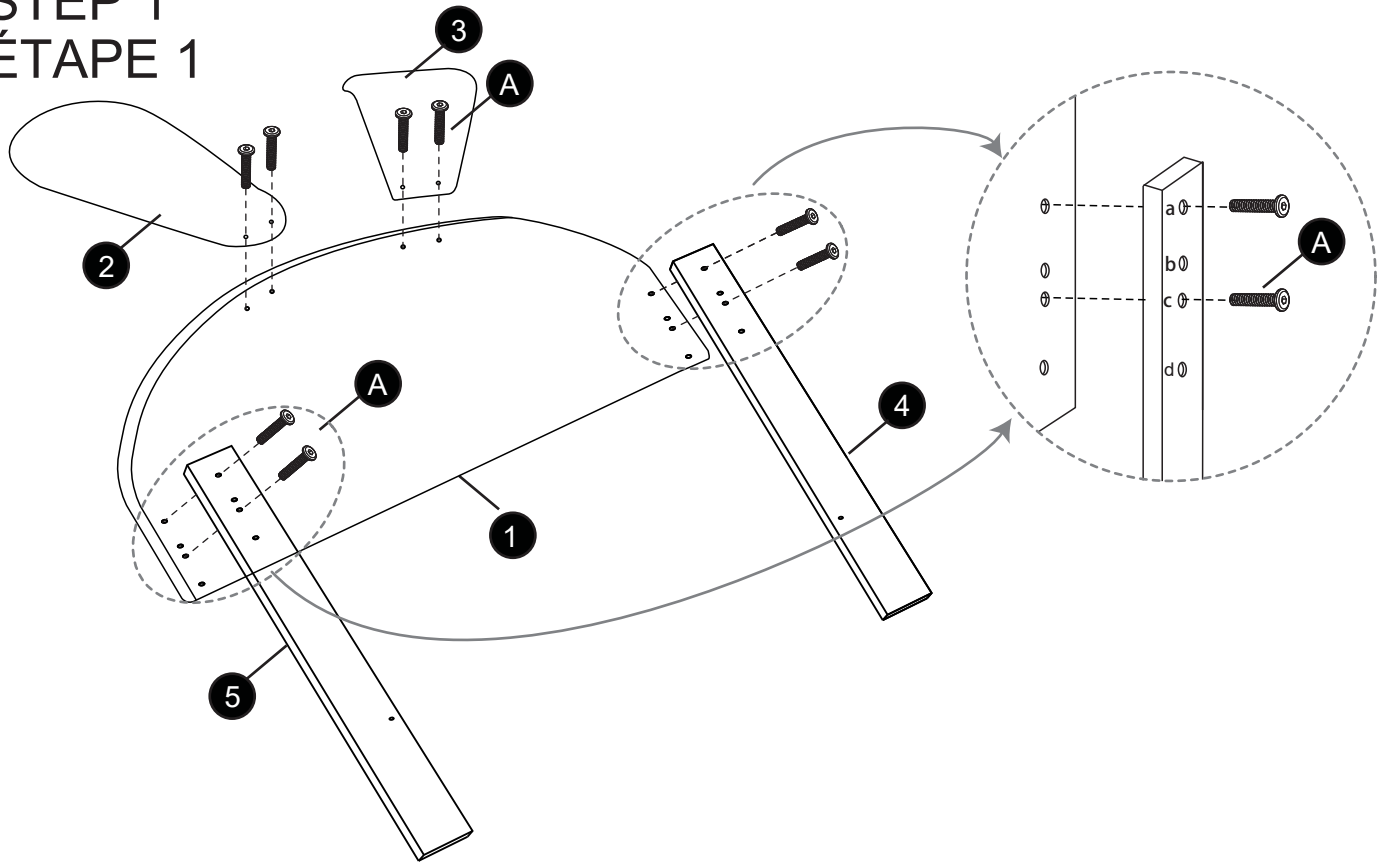

ASSEMBLY INSTRUCTIONS INSTRUCTIONS DE MONTAGE

TWIN/FULL BED
DOUBLE/PLEIN LIT

ASSEMBLY INSTRUCTIONS

INSTRUCTIONS DE MONTAGE

ASSEMBLY INSTRUCTIONS INSTRUCTIONS DE MONTAGE

PARTS LIST LISTE DE PIÈCES

1 x1 	2 x1 	3 x1 	4 x1 
5 x1 	6 x1 	7 x1 	8 x1 
9 x1 	10 x1 	11 x1 	12 x2 
13 x2 	14 x2 	15 x12 	16 x1 
17 x4 	18 x2 	19 x2 	20 x2 
21 x2 	22 x1 		

ASSEMBLY INSTRUCTIONS INSTRUCTIONS DE MONTAGE

PARTS LIST LISTE DE PIÈCES

A: x14

M8*40mm

B: x34

M8*20mm

D: x1

Allen Key M8
Clé Allen M8

ASSEMBLY INSTRUCTIONS INSTRUCTIONS DE MONTAGE

STEP 1 ÉTAPE 1

A	 M8*40mm	8
---	---	---

STEP 2 ÉTAPE 2

15		2
B	 M8*20mm	6

ASSEMBLY INSTRUCTIONS INSTRUCTIONS DE MONTAGE

STEP 3 ÉTAPE 3

20		1
B		4

STEP 4 ÉTAPE 4

Left

17		2
B		4

ASSEMBLY INSTRUCTIONS INSTRUCTIONS DE MONTAGE

STEP 5 ÉTAPE 5

20		1
B	 M8*20mm	4

STEP 6 ÉTAPE 6

Right