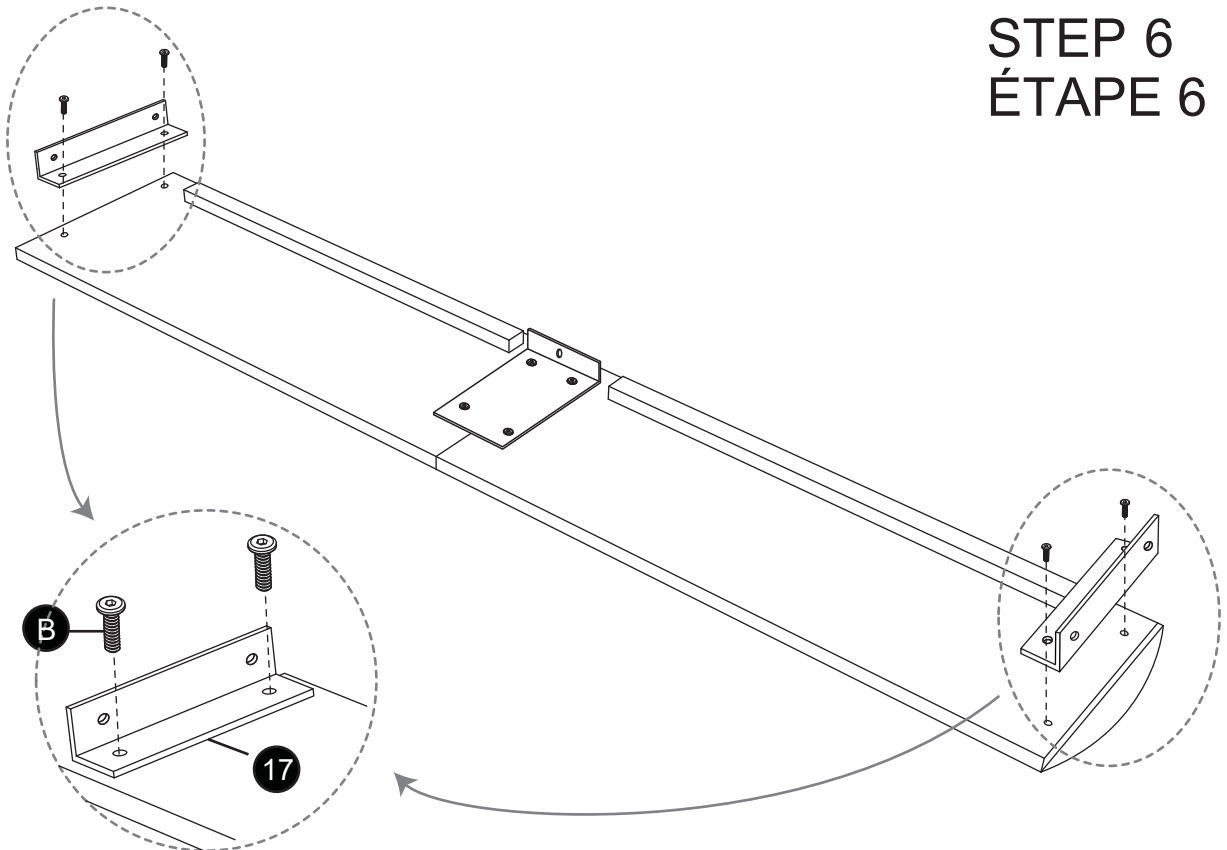

ASSEMBLY INSTRUCTIONS INSTRUCTIONS DE MONTAGE

PARTS LIST LISTE DE PIÈCES

A: x14

M8*40mm

B: x34

M8*20mm

D: x1

Allen Key M8
Clé Allen M8

ASSEMBLY INSTRUCTIONS INSTRUCTIONS DE MONTAGE

STEP 1 ÉTAPE 1

A	 M8*40mm	8
---	---	---

STEP 2 ÉTAPE 2

15		2
B	 M8*20mm	6

ASSEMBLY INSTRUCTIONS INSTRUCTIONS DE MONTAGE

STEP 3 ÉTAPE 3

20		1
B		4

STEP 4 ÉTAPE 4

Left

17		2
B		4

ASSEMBLY INSTRUCTIONS INSTRUCTIONS DE MONTAGE

STEP 5 ÉTAPE 5

20		1
B	 M8*20mm	4

STEP 6 ÉTAPE 6

Right

17		2
B	 M8*20mm	4

ASSEMBLY INSTRUCTIONS INSTRUCTIONS DE MONTAGE

STEP 7 ÉTAPE 7

B		M8*20mm	4
---	---	---------	---

STEP 8 ÉTAPE 8

22			1
B		M8*20mm	4

ASSEMBLY INSTRUCTIONS INSTRUCTIONS DE MONTAGE

STEP 9 ÉTAPE 9