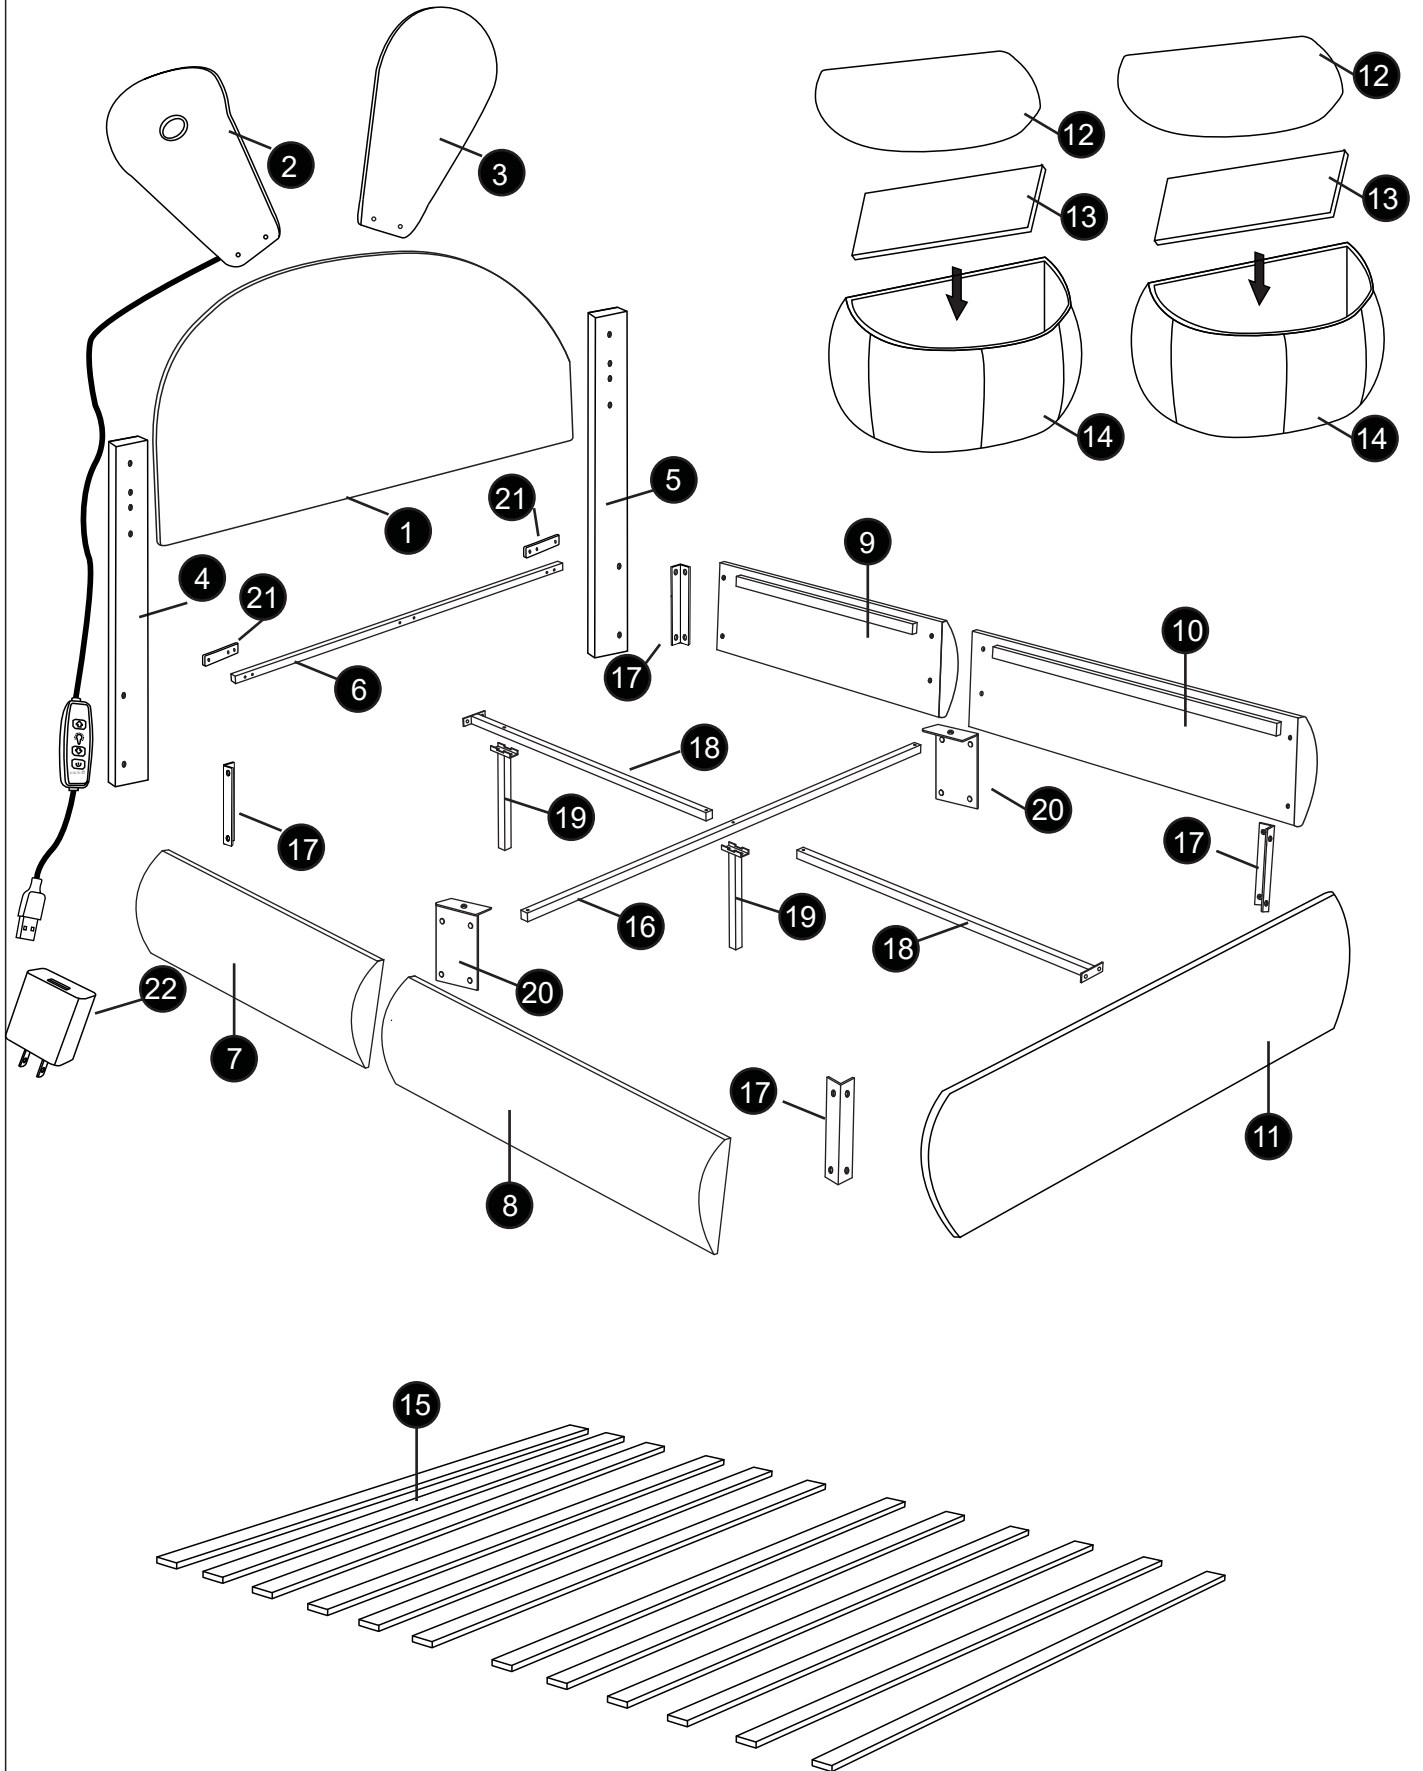

ASSEMBLY INSTRUCTIONS INSTRUCTIONS DE MONTAGE

TWIN/FULL BED
DOUBLE/PLEIN LIT

ASSEMBLY INSTRUCTIONS

INSTRUCTIONS DE MONTAGE

ASSEMBLY INSTRUCTIONS INSTRUCTIONS DE MONTAGE

PARTS LIST LISTE DE PIÈCES

1 x1 	2 x1 	3 x1 	4 x1 
5 x1 	6 x1 	7 x1 	8 x1 
9 x1 	10 x1 	11 x1 	12 x2 
13 x2 	14 x2 	15 x12 	16 x1 
17 x4 	18 x2 	19 x2 	20 x2 
21 x2 	22 x1 		

ASSEMBLY INSTRUCTIONS INSTRUCTIONS DE MONTAGE

PARTS LIST LISTE DE PIÈCES

A: x14

M8*40mm

B: x34

M8*20mm

D: x1

Allen Key M8
Clé Allen M8

ASSEMBLY INSTRUCTIONS INSTRUCTIONS DE MONTAGE

STEP 1 ÉTAPE 1

A	 M8*40mm	8
---	---	---

STEP 2 ÉTAPE 2

15		2
B	 M8*20mm	6

ASSEMBLY INSTRUCTIONS INSTRUCTIONS DE MONTAGE

STEP 3 ÉTAPE 3

20		1
B		4

19		2
A	 M8*40mm	3

STEP 10 ÉTAPE 10

B	 M8*20mm	4
---	---	---

ASSEMBLY INSTRUCTIONS INSTRUCTIONS DE MONTAGE

STEP 11
ÉTAPE 11

A  M8*40mm 3

STEP 12
ÉTAPE 12

ASSEMBLY INSTRUCTIONS INSTRUCTIONS DE MONTAGE