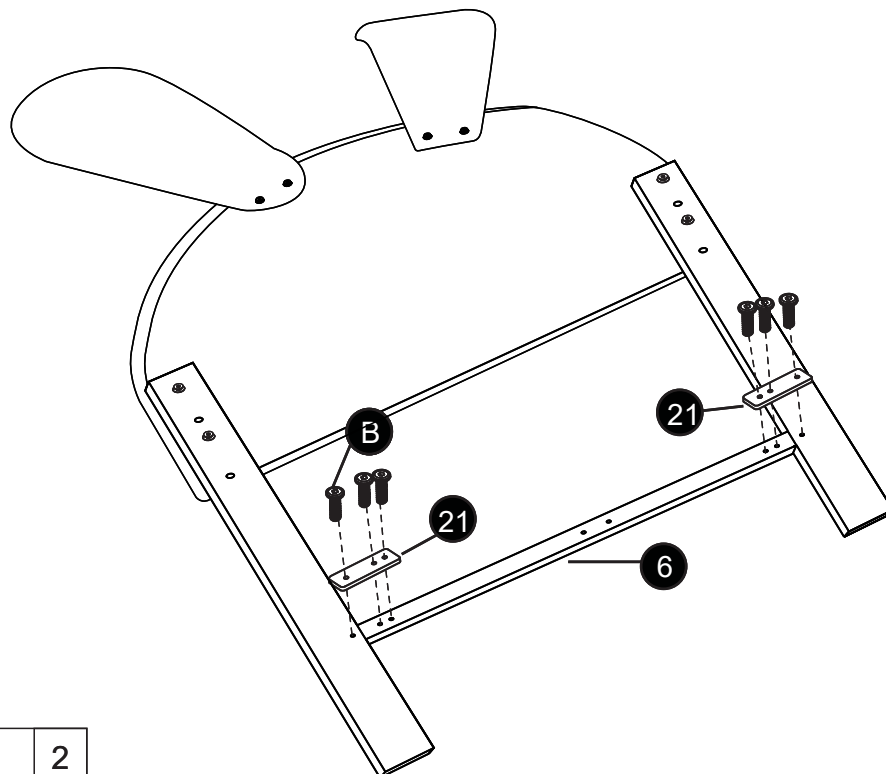

ASSEMBLY INSTRUCTIONS INSTRUCTIONS DE MONTAGE

TWIN/FULL BED
DOUBLE/PLEIN LIT

ASSEMBLY INSTRUCTIONS

INSTRUCTIONS DE MONTAGE

ASSEMBLY INSTRUCTIONS INSTRUCTIONS DE MONTAGE

PARTS LIST LISTE DE PIÈCES

1 x1 	2 x1 	3 x1 	4 x1 
5 x1 	6 x1 	7 x1 	8 x1 
9 x1 	10 x1 	11 x1 	12 x2 
13 x2 	14 x2 	15 x12 	16 x1 
17 x4 	18 x2 	19 x2 	20 x2 
21 x2 	22 x1 		

ASSEMBLY INSTRUCTIONS INSTRUCTIONS DE MONTAGE

PARTS LIST LISTE DE PIÈCES

A: x14

M8*40mm

B: x34

M8*20mm

D: x1

Allen Key M8
Clé Allen M8

ASSEMBLY INSTRUCTIONS INSTRUCTIONS DE MONTAGE

STEP 1 ÉTAPE 1

A	 M8*40mm	8
---	---	---

STEP 2 ÉTAPE 2

15		2
B	 M8*20mm	6

ASSEMBLY INSTRUCTIONS INSTRUCTIONS DE MONTAGE

STEP 3 ÉTAPE 3

20		1
B		4

STEP 4 ÉTAPE 4

Left

17		2
B		4

ASSEMBLY INSTRUCTIONS INSTRUCTIONS DE MONTAGE

STEP 5 ÉTAPE 5

20		1
B	 M8*20mm	4

STEP 6 ÉTAPE 6

Right