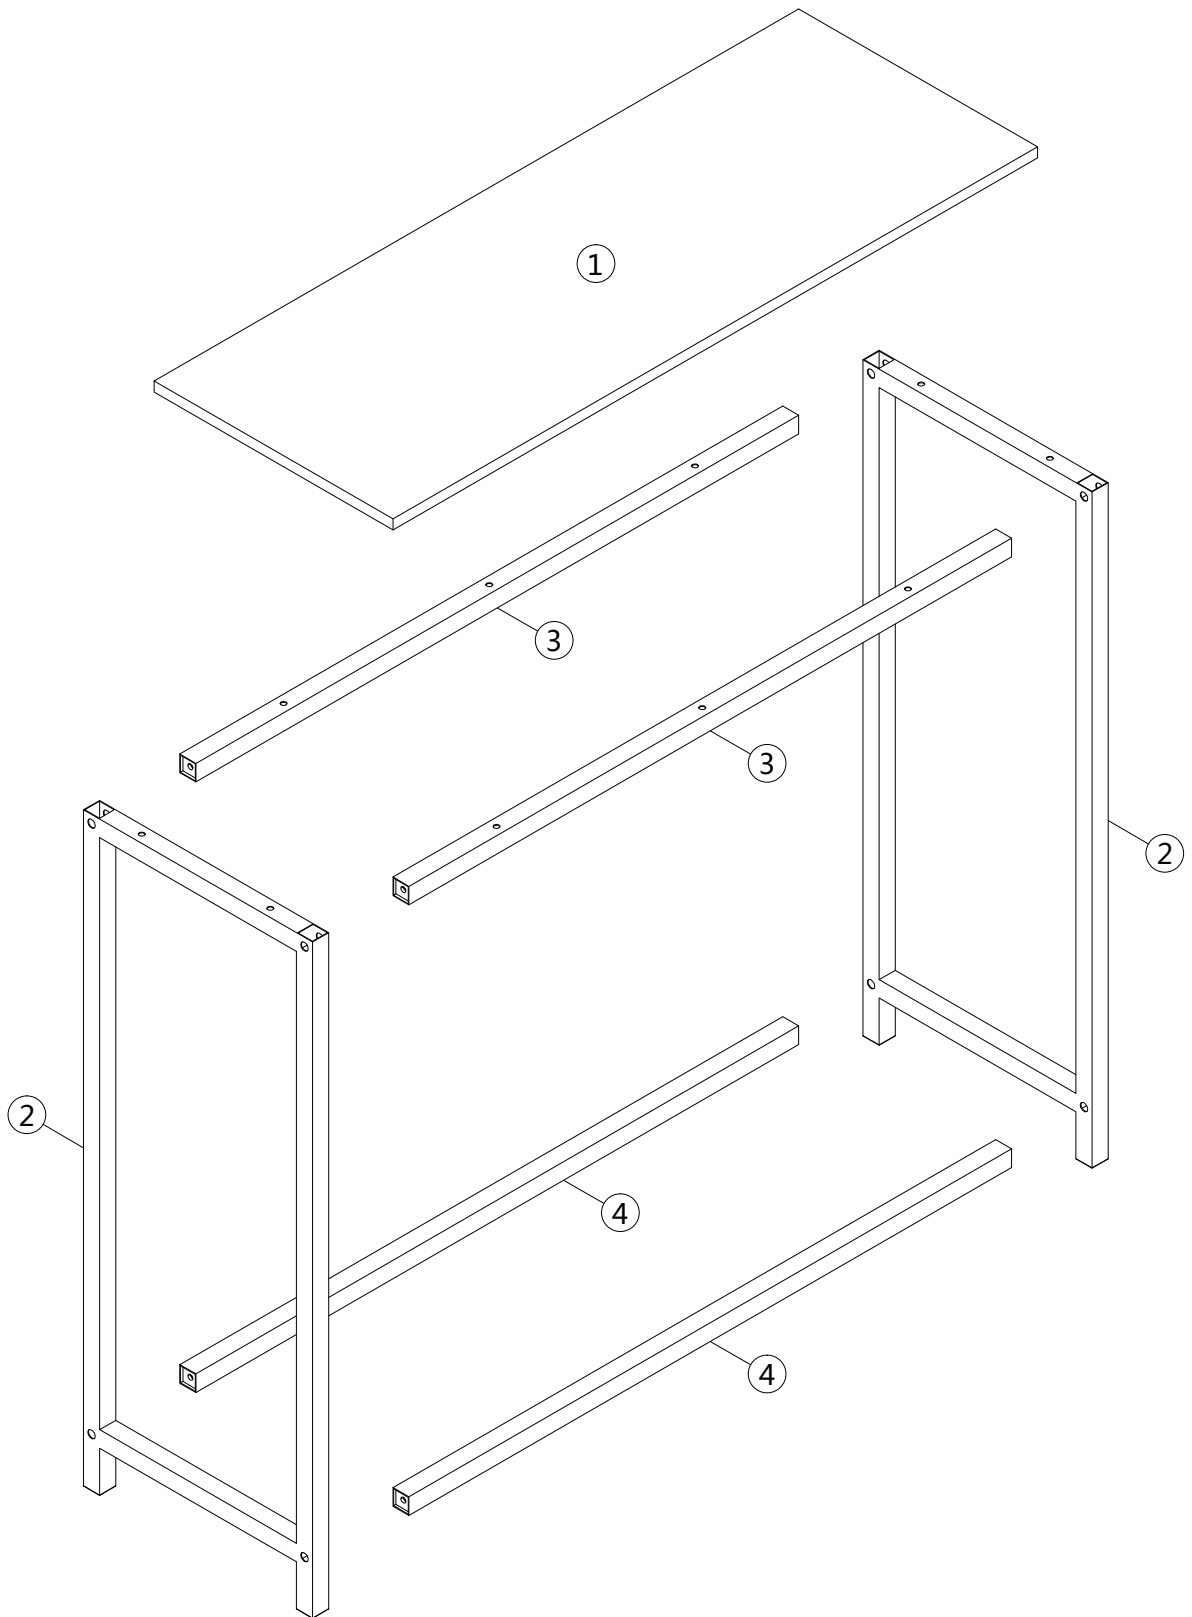

ASSEMBLY INSTRUCTIONS
INSTRUCTIONS D'ASSEMBLAGE

CONSOLE TABLE 31L WHITE SILVER METAL
TABLE CONSOLE 31L BLANCHE MÉTAL ARGENT

6x40mm

A 8PCS

B 1PC

4x30mm

C 10PCS

step 1