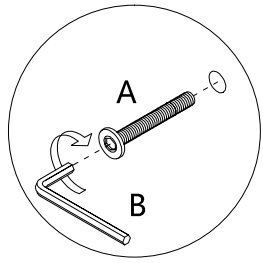

ASSEMBLY INSTRUCTIONS
INSTRUCTIONS D'ASSEMBLAGE

CONSOLE TABLE 31L WHITE SILVER METAL
TABLE CONSOLE 31L BLANCHE MÉTAL ARGENT

6x40mm

A 8PCS

B 1PC

4x30mm

C 10PCS

step 1