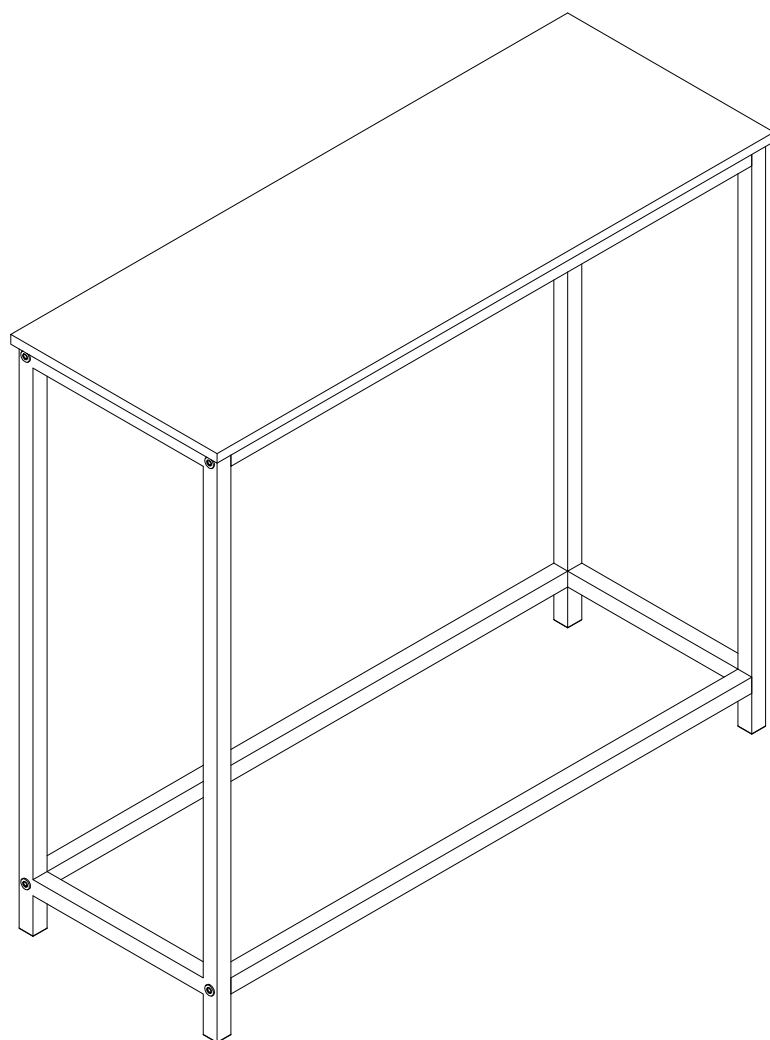

ASSEMBLY INSTRUCTIONS
INSTRUCTIONS D'ASSEMBLAGE

CONSOLE TABLE 31L WHITE SILVER METAL
TABLE CONSOLE 31L BLANCHE MÉTAL ARGENT

6x40mm

A 8PCS

B 1PC

4x30mm

C 10PCS

step 1