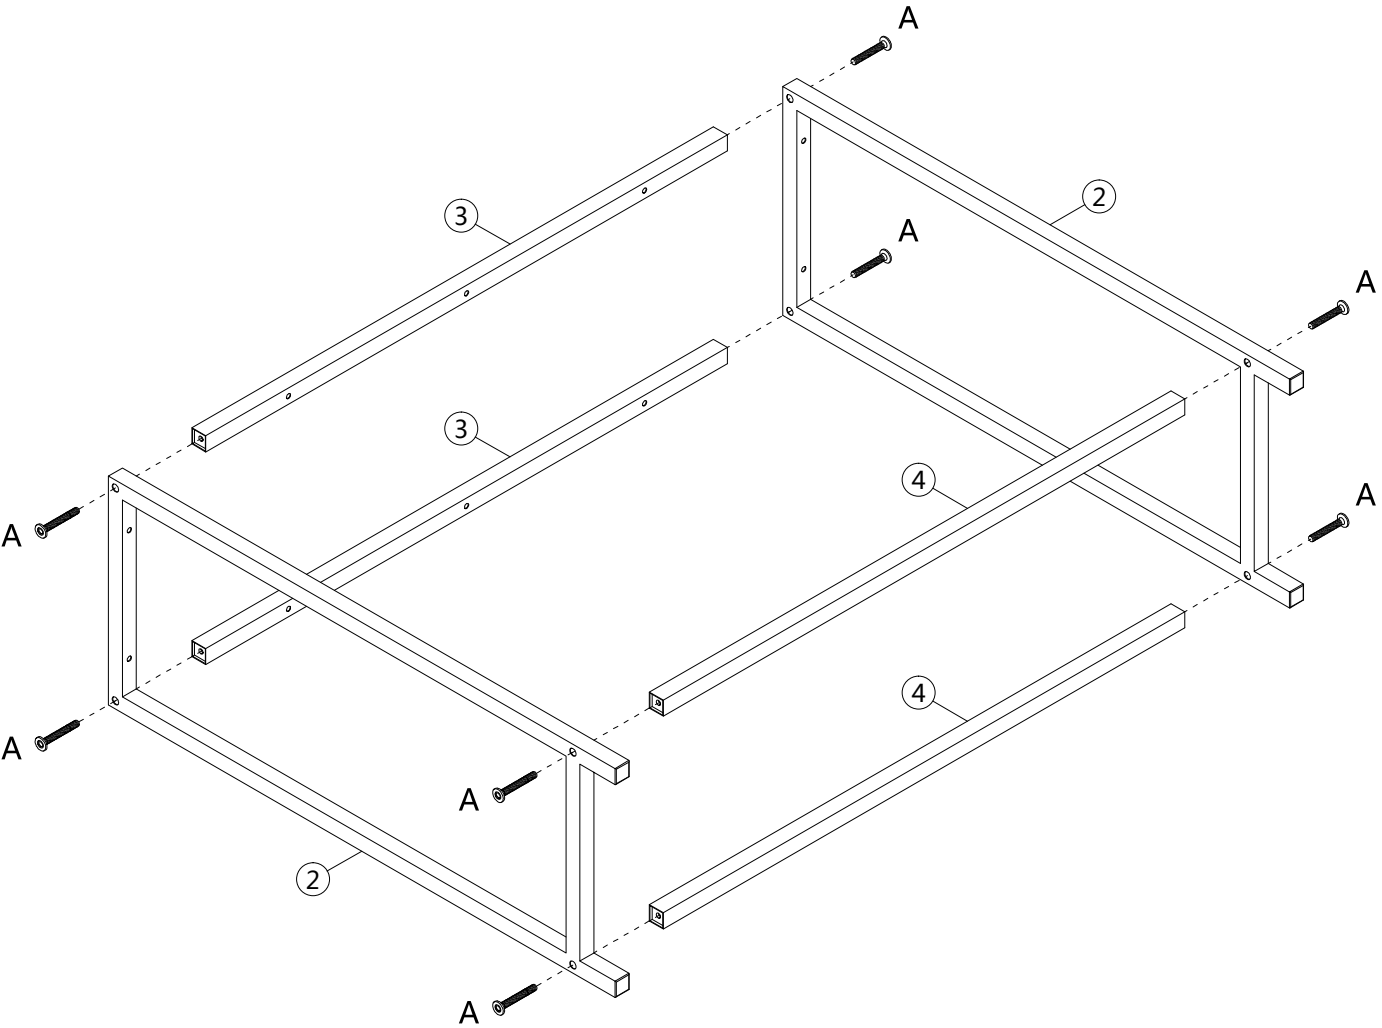

ASSEMBLY INSTRUCTIONS
INSTRUCTIONS D'ASSEMBLAGE

CONSOLE TABLE 31L WHITE SILVER METAL
TABLE CONSOLE 31L BLANCHE MÉTAL ARGENT

6x40mm

A 8PCS

B 1PC

4x30mm

C 10PCS

step 1

step 2