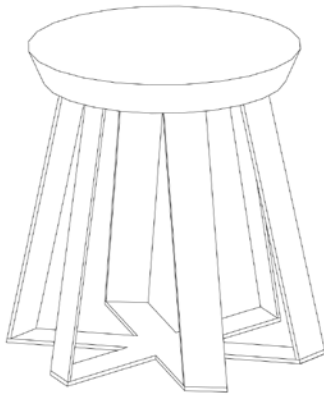

ARS SERIES
ARS STOOL

SKU
A-ARS

DIMENSIONS
16" D | 18 1/2" H

ARS SERIES
ARS END TABLE

SKU
A-ARS-22

DIMENSIONS
22" D | 18 1/2" H