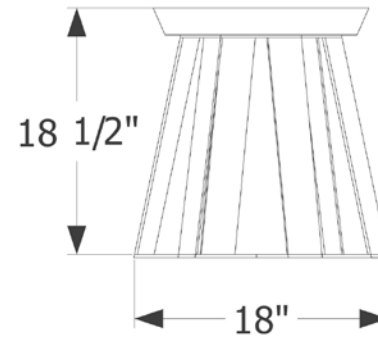

ARS SERIES
ARS STOOL

SKU
A-ARS

DIMENSIONS
16" D | 18 1/2" H

ARS SERIES
ARS END TABLE

SKU
A-ARS-22

DIMENSIONS
22" D | 18 1/2" H