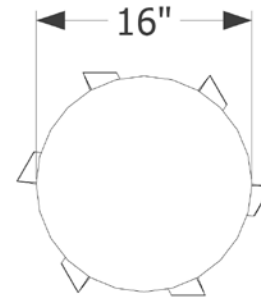

ARS SERIES
ARS STOOL

SKU
A-ARS

DIMENSIONS
16" D | 18 1/2" H

ARS SERIES
ARS END TABLE

SKU
A-ARS-22

DIMENSIONS
22" D | 18 1/2" H