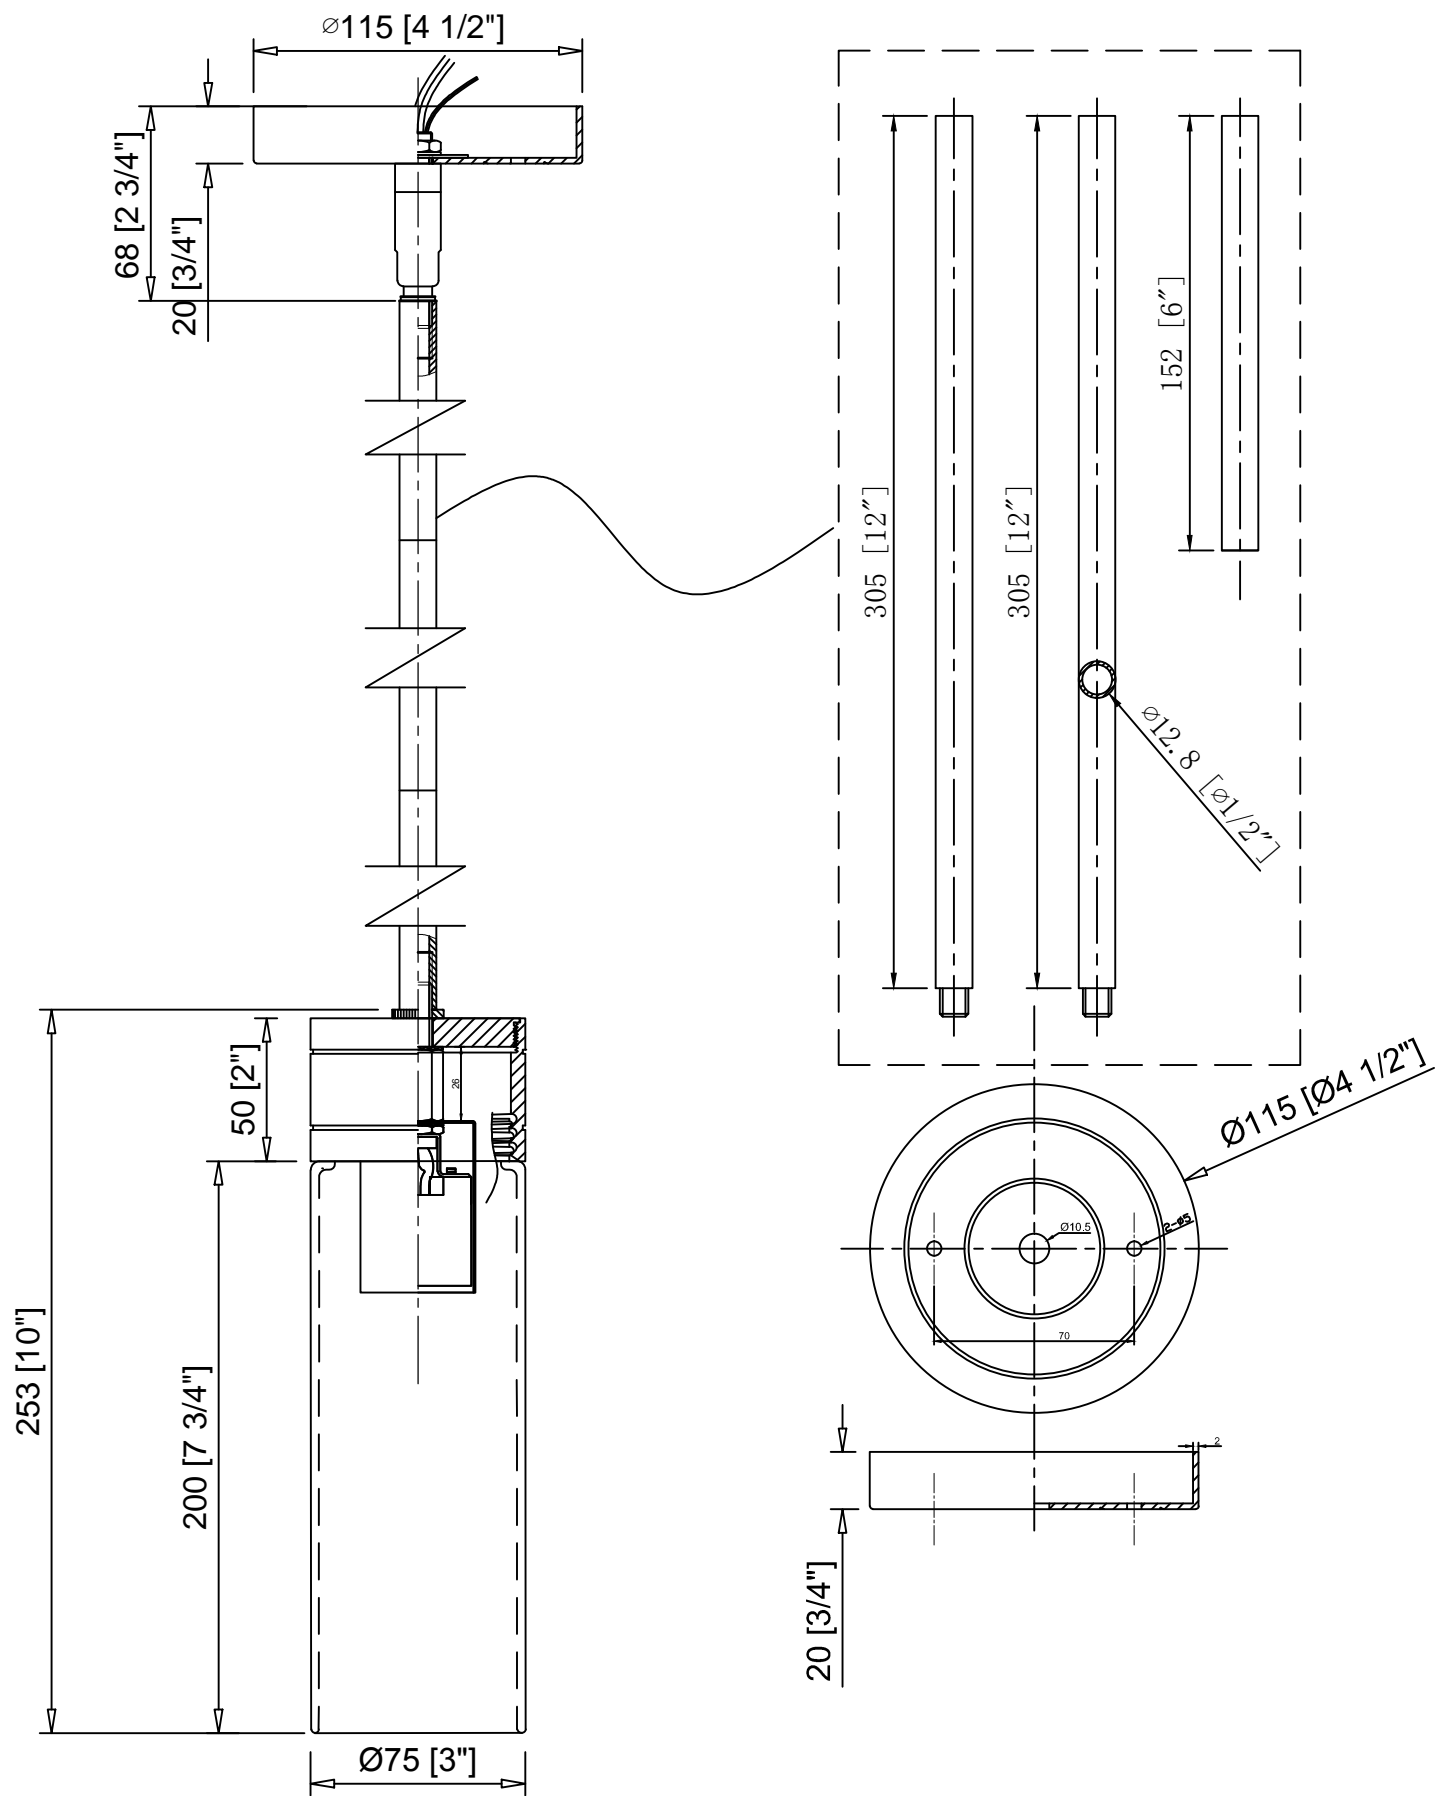

## 1LT PENDANT

ITEM NO: 617-1S-G617-8

REV. A

VENDOR: Delong Lighting