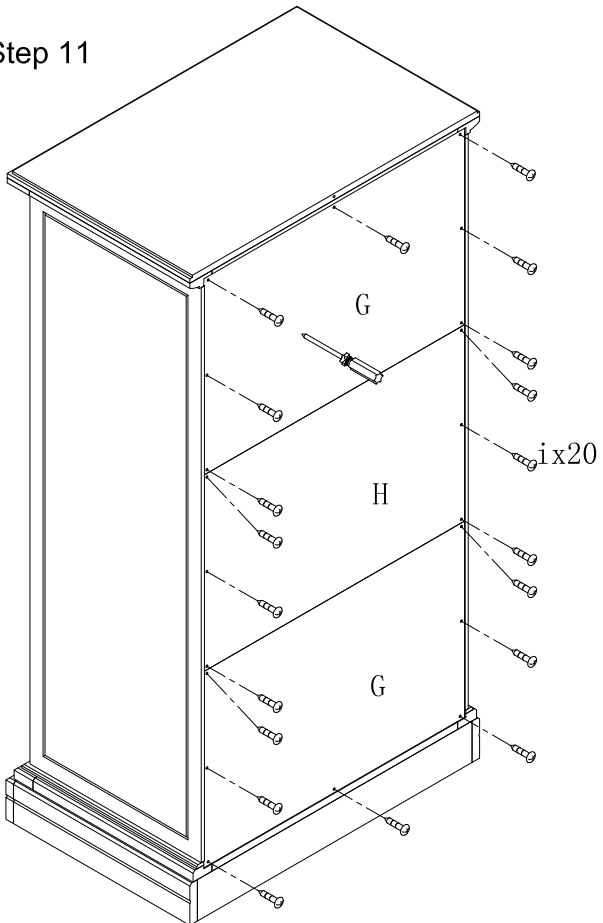

Step 12

Step 11