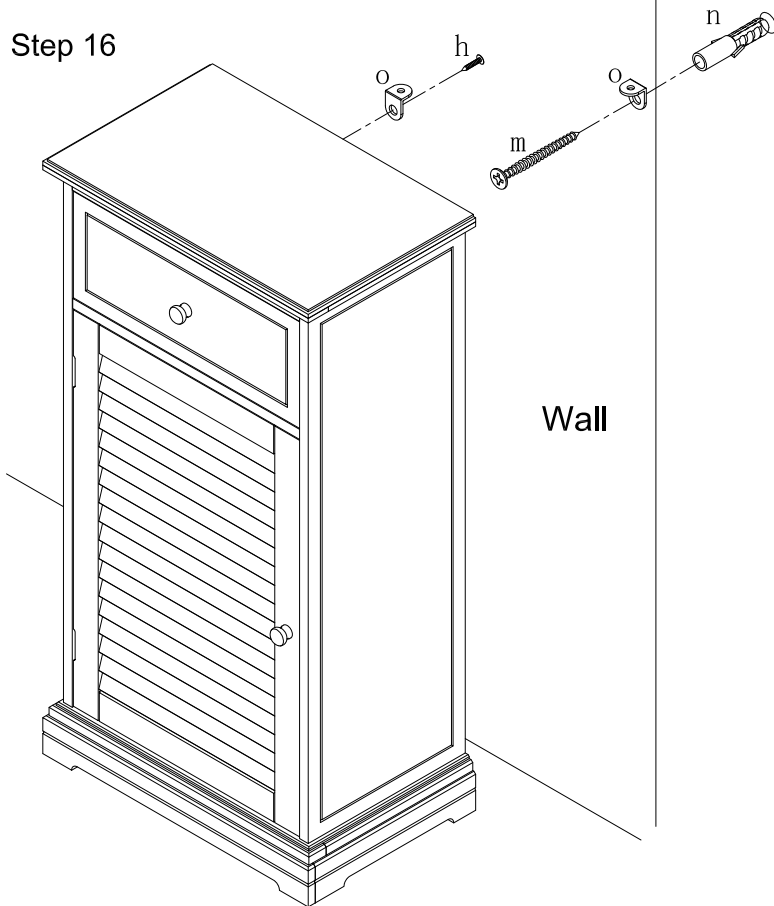

ASSEMBLE INSTRUCTION

Product Dimension:
46L x 29D x 89.2H cm approx.

PARTS LIST

<p>A</p>  <p>1pc</p>	<p>B</p>  <p>1pc</p>	<p>C</p>  <p>1pc</p>	<p>D</p>  <p>1pc</p>	<p>E</p>  <p>1pc</p>
<p>F</p>  <p>1pc</p>	<p>G</p>  <p>2pcs</p>	<p>H</p>  <p>1pc</p>	<p>I</p>  <p>1pc</p>	<p>J~M</p>  <p>1pc</p>
<p>N</p>  <p>1pc</p>	<p>O</p>  <p>1pc</p>	<p>P</p>  <p>1pc</p>	<p>Q</p>  <p>1pc</p>	

Step 13

Step 14

Step 15

Step 16

Wall

Step 17

Wall