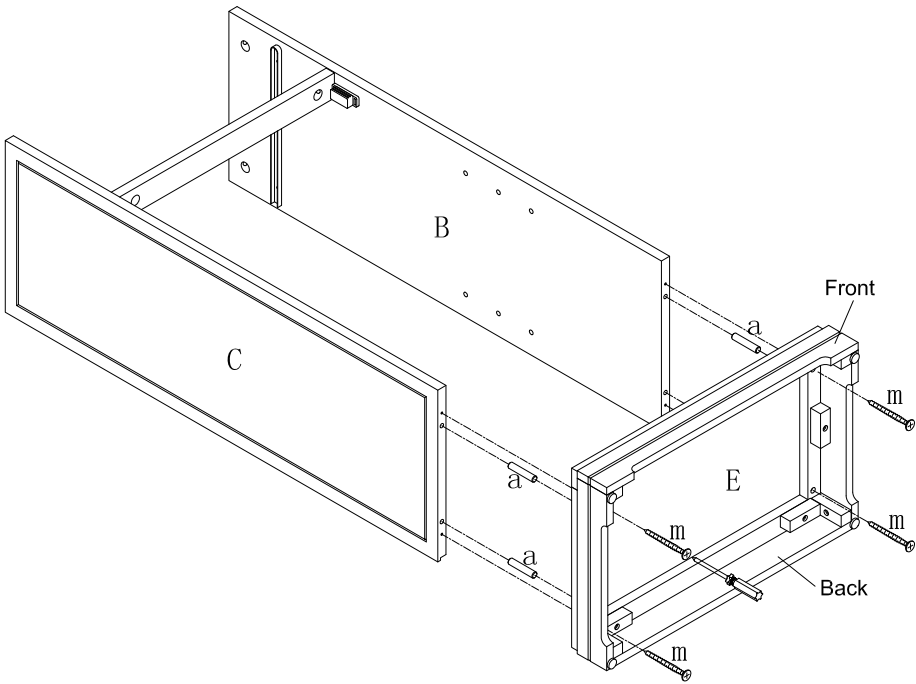

Step 10

Step 9