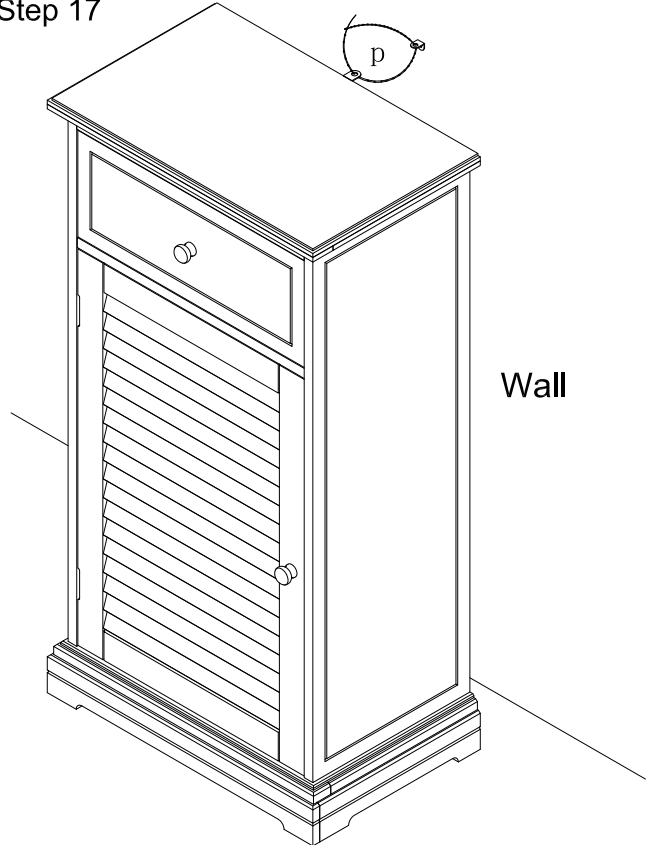

ASSEMBLE INSTRUCTION

Product Dimension:
46L x 29D x 89.2H cm approx.

PARTS LIST

<p>A</p>  <p>1pc</p>	<p>B</p>  <p>1pc</p>	<p>C</p>  <p>1pc</p>	<p>D</p>  <p>1pc</p>	<p>E</p>  <p>1pc</p>
<p>F</p>  <p>1pc</p>	<p>G</p>  <p>2pcs</p>	<p>H</p>  <p>1pc</p>	<p>I</p>  <p>1pc</p>	<p>J~M</p>  <p>1pc</p>
<p>N</p>  <p>1pc</p>	<p>O</p>  <p>1pc</p>	<p>P</p>  <p>1pc</p>	<p>Q</p>  <p>1pc</p>	

Step 13

Step 14

Step 15

Step 16

Wall

Step 17

Wall