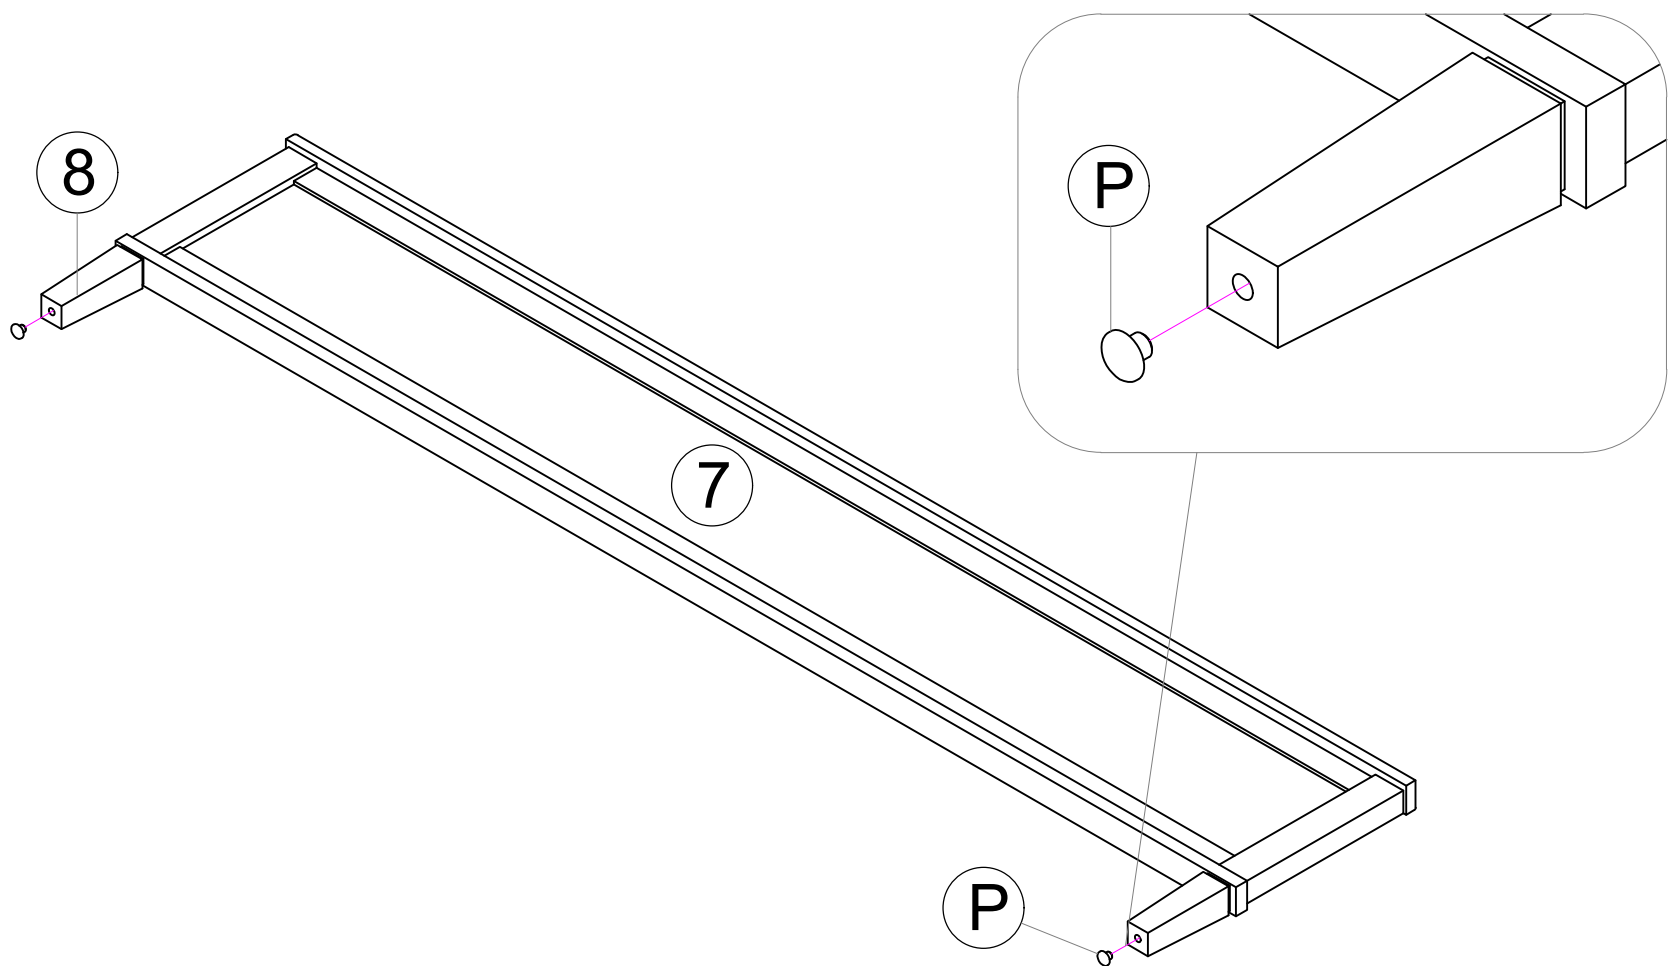

Full/Queen Size

PANEL BED - FULL
LIT DOUBLE

PANEL BED - QUEEN
GRAND LIT

Full/Queen Size

PRODUCT DETAILS DÉTAILS DU PRODUIT

Full/Queen Size

PART LIST LISTE DES PIÈCES

①	 Top rail Rail supérieur	1pc	⑦	 Footboard frame Cadre de pied de lit	1pc
②	 Headboard panel Panneau de tête de lit	1pc	⑧	 Legs Jambes	2pcs
③	 Center rail Rail central	1pc	⑨	 Side rail Rail latéral	2pcs
④	 Bottom bar Barre inférieure	1pc	⑩	 Bed slat 1 Lattes de lit 1	6pcs
⑤	 Left headboard leg Pied de tête de lit gauche	1pc	⑪	 Support legs Jambes de support	6pcs
⑥	 Right headboard leg Pied de tête de lit droit	1pc	⑫	 Bed slat 2 Lattes de lit 2	4pcs

Step 3
Étape 3

M	Ø14X12mm		6pcs
---	----------	---	------

G	1/4X70mm		6pcs
N	L1/4		1pc

Step 4
Étape 4

D	M3.5X15mm		4pcs
---	-----------	---	------

F			2pcs
---	--	---	------

Full/Queen Size

Step 5
Étape 5

<p>(H)</p>	<p>1/4X100mm</p>		<p>2pcs 2pcs</p>
<p>(N)</p>	<p>L1/4</p>		<p>1pc</p>

Step 6
Étape 6

<p>(P)</p>	<p>Ø14X10mm</p>		<p>2pcs</p>
------------	-----------------	---	-------------

Full/Queen Size

Step 7
Étape 7