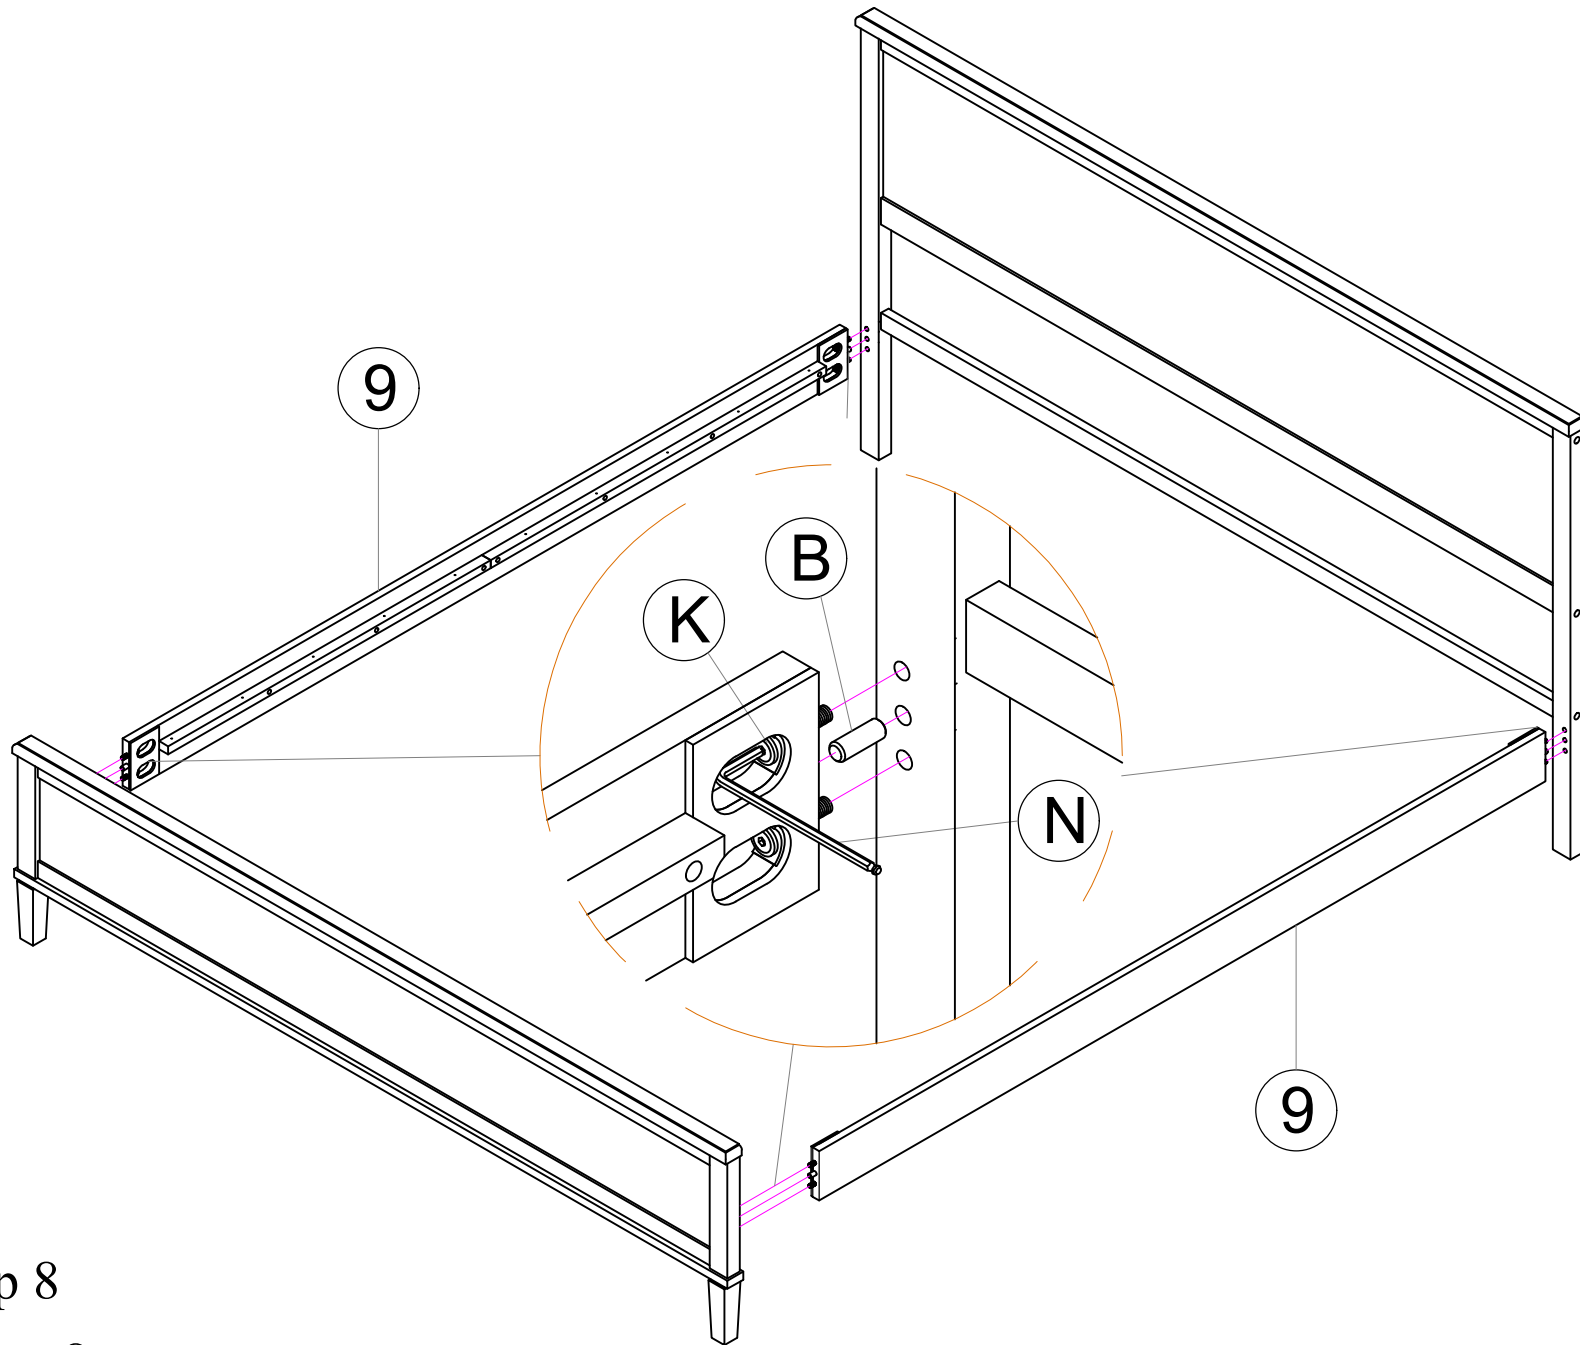

Full/Queen Size

Step 7
Étape 7

(K)

1/4X40mm

8pcs

(B)

Ø10X30mm

4pcs

(N)

L1/4

1pc

Step 8
Étape 8

(L)

1/4X35mm

6pcs

(Q)

1/4X25mm

6pcs