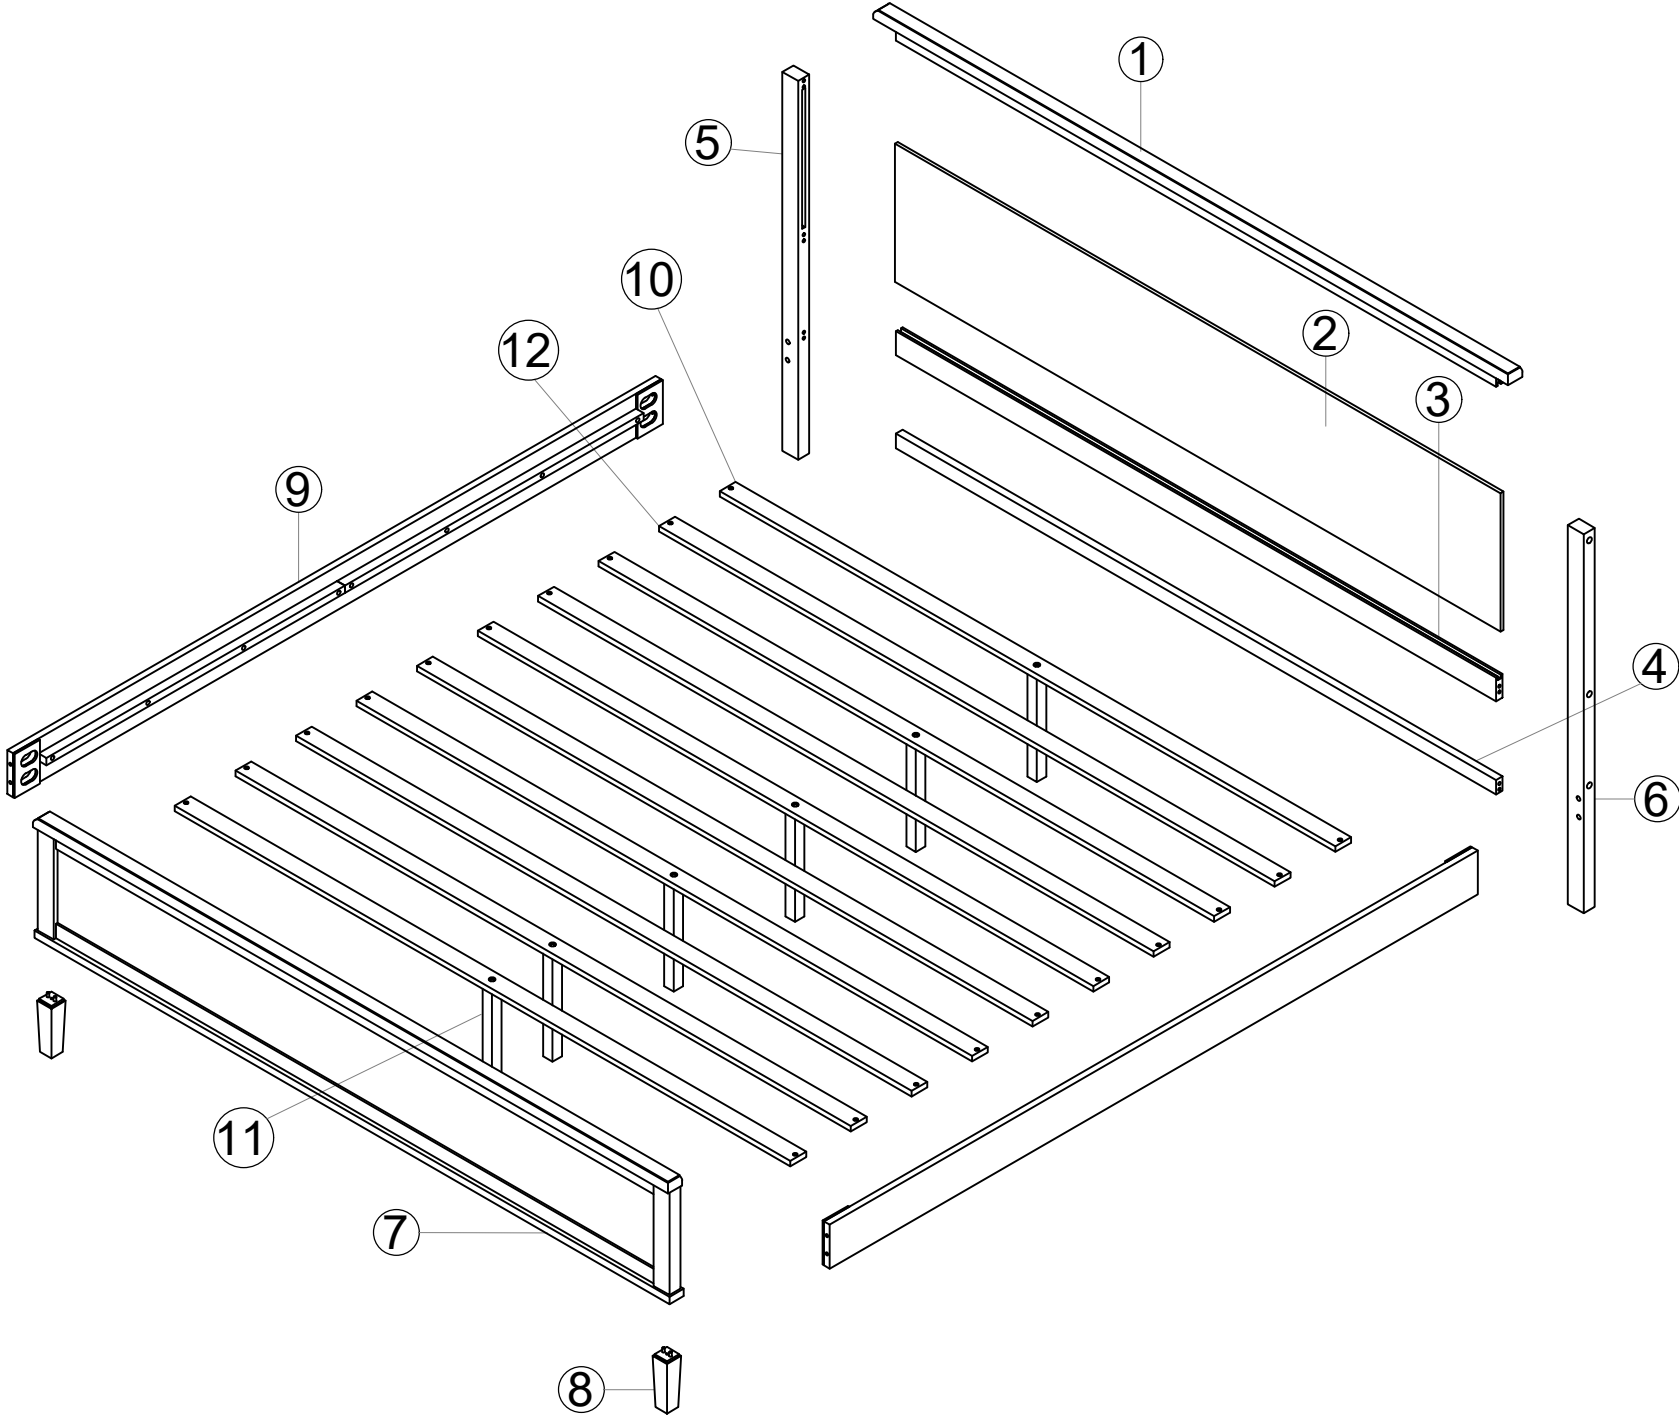

Full/Queen Size

PANEL BED - FULL
LIT DOUBLE

PANEL BED - QUEEN
GRAND LIT

Full/Queen Size

PRODUCT DETAILS DÉTAILS DU PRODUIT

Full/Queen Size

PART LIST LISTE DES PIÈCES

①	 Top rail Rail supérieur	1pc	⑦	 Footboard frame Cadre de pied de lit	1pc
②	 Headboard panel Panneau de tête de lit	1pc	⑧	 Legs Jambes	2pcs
③	 Center rail Rail central	1pc	⑨	 Side rail Rail latéral	2pcs
④	 Bottom bar Barre inférieure	1pc	⑩	 Bed slat 1 Lattes de lit 1	6pcs
⑤	 Left headboard leg Pied de tête de lit gauche	1pc	⑪	 Support legs Jambes de support	6pcs
⑥	 Right headboard leg Pied de tête de lit droit	1pc	⑫	 Bed slat 2 Lattes de lit 2	4pcs

Full/Queen Size

HARDWARE LIST LISTE DU MATÉRIEL

A	Ø8X30mm		6pcs	H	1/4X100mm		2pcs
B	Ø10X30mm		4pcs	K	1/4X40mm		8pcs
C	Ø9X15mm		6pcs	L	1/4X35mm		6pcs
D	M3.5X15mm		4pcs	M	Ø14X12mm		6pcs
E	M4X25mm		20pcs	N	L1/4		1pc
F			2pcs	P	Ø14X10mm		2pcs
G	1/4X70mm		6pcs	Q	1/4X25mm		6pcs