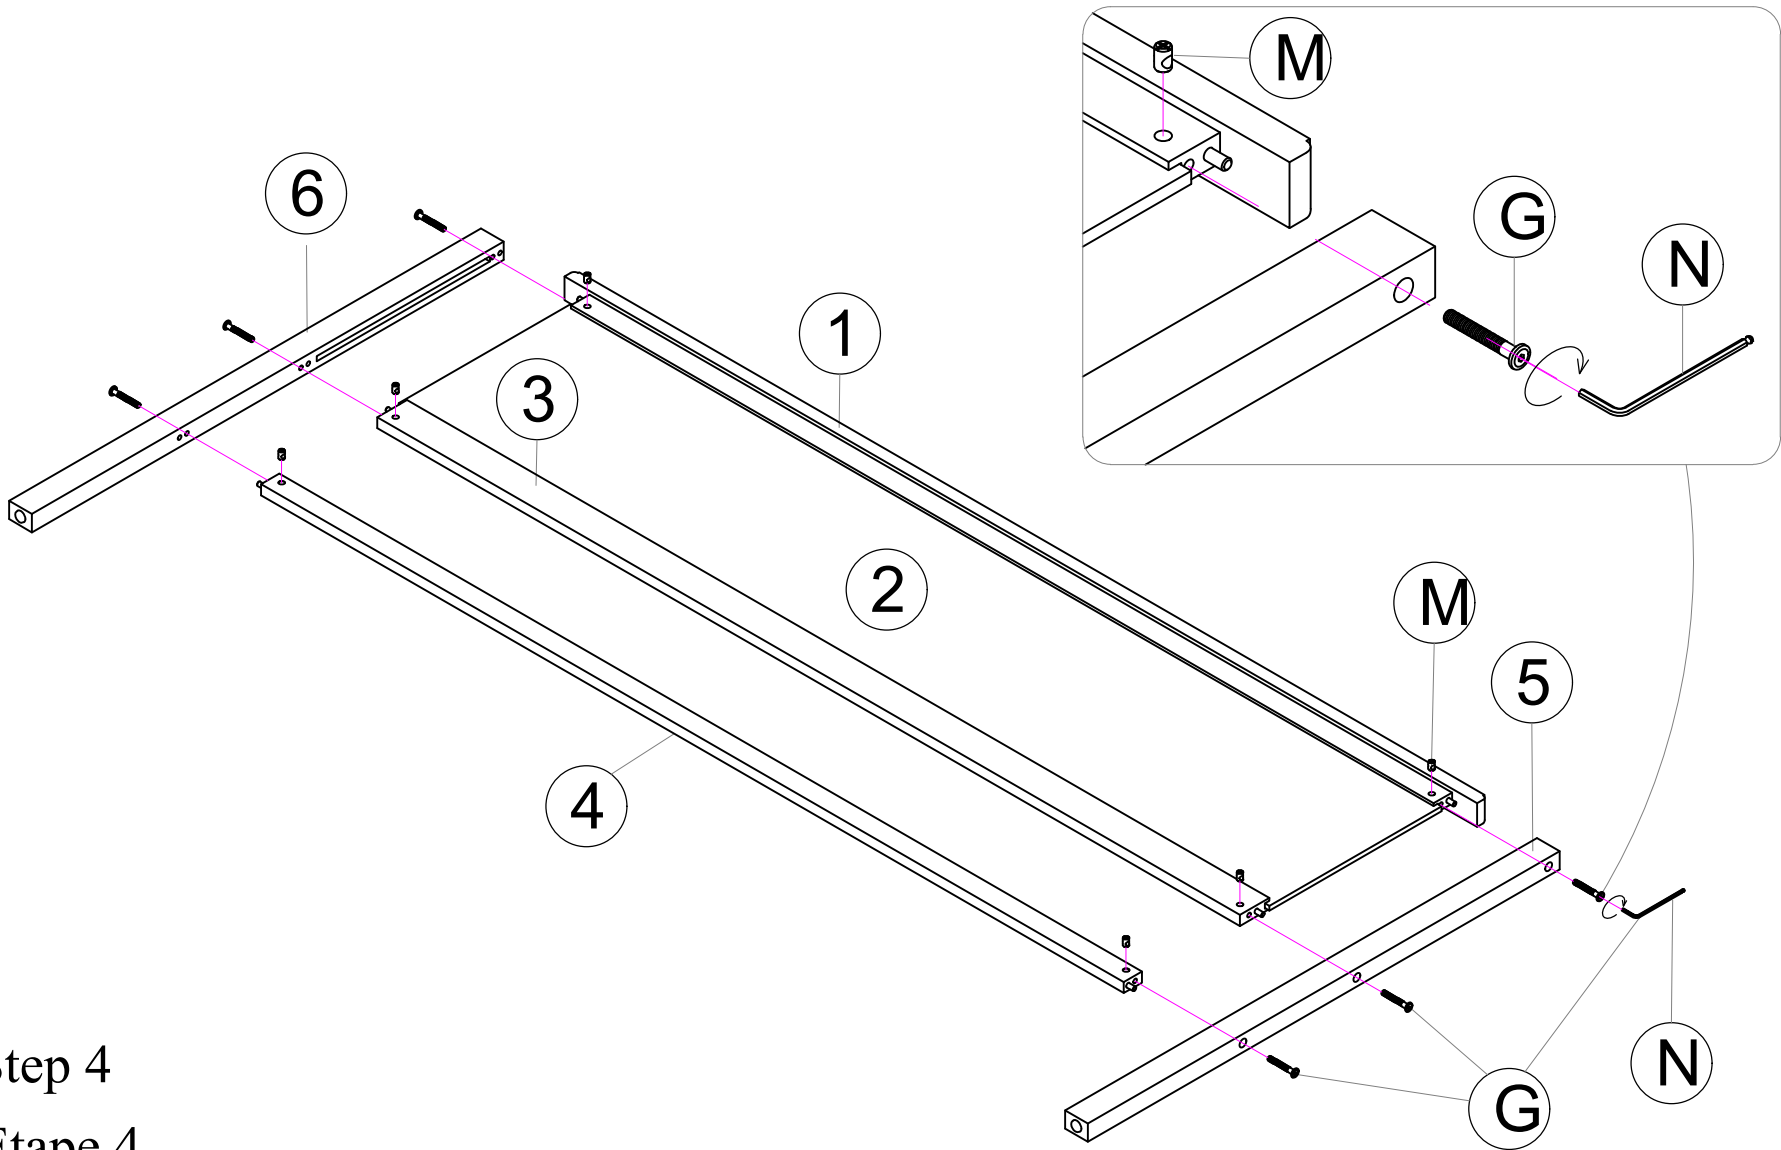

Full/Queen Size

PANEL BED - FULL
LIT DOUBLE

PANEL BED - QUEEN
GRAND LIT

Full/Queen Size

PRODUCT DETAILS DÉTAILS DU PRODUIT

Full/Queen Size

PART LIST LISTE DES PIÈCES

①	 Top rail Rail supérieur	1pc	⑦	 Footboard frame Cadre de pied de lit	1pc
②	 Headboard panel Panneau de tête de lit	1pc	⑧	 Legs Jambes	2pcs
③	 Center rail Rail central	1pc	⑨	 Side rail Rail latéral	2pcs
④	 Bottom bar Barre inférieure	1pc	⑩	 Bed slat 1 Lattes de lit 1	6pcs
⑤	 Left headboard leg Pied de tête de lit gauche	1pc	⑪	 Support legs Jambes de support	6pcs
⑥	 Right headboard leg Pied de tête de lit droit	1pc	⑫	 Bed slat 2 Lattes de lit 2	4pcs

Full/Queen Size

HARDWARE LIST LISTE DU MATÉRIEL

A	Ø8X30mm		6pcs	H	1/4X100mm		2pcs
B	Ø10X30mm		4pcs	K	1/4X40mm		8pcs
C	Ø9X15mm		6pcs	L	1/4X35mm		6pcs
D	M3.5X15mm		4pcs	M	Ø14X12mm		6pcs
E	M4X25mm		20pcs	N	L1/4		1pc
F			2pcs	P	Ø14X10mm		2pcs
G	1/4X70mm		6pcs	Q	1/4X25mm		6pcs

ASSEMBLY TOOLS REQUIRED (NOT INCLUDED)
OUTILS D'ASSEMBLAGE REQUIS (NON INCLUS)

Full/Queen Size

Step 1
Étape 1

A

Ø8X30mm

6pcs

Step 2
Étape 2

Full/Queen Size

Step 3
Étape 3

M	Ø14X12mm		6pcs
---	----------	---	------

G	1/4X70mm		6pcs
N	L1/4		1pc

Step 4
Étape 4

D	M3.5X15mm		4pcs
---	-----------	---	------

F			2pcs
---	--	---	------

Full/Queen Size

Step 5
Étape 5