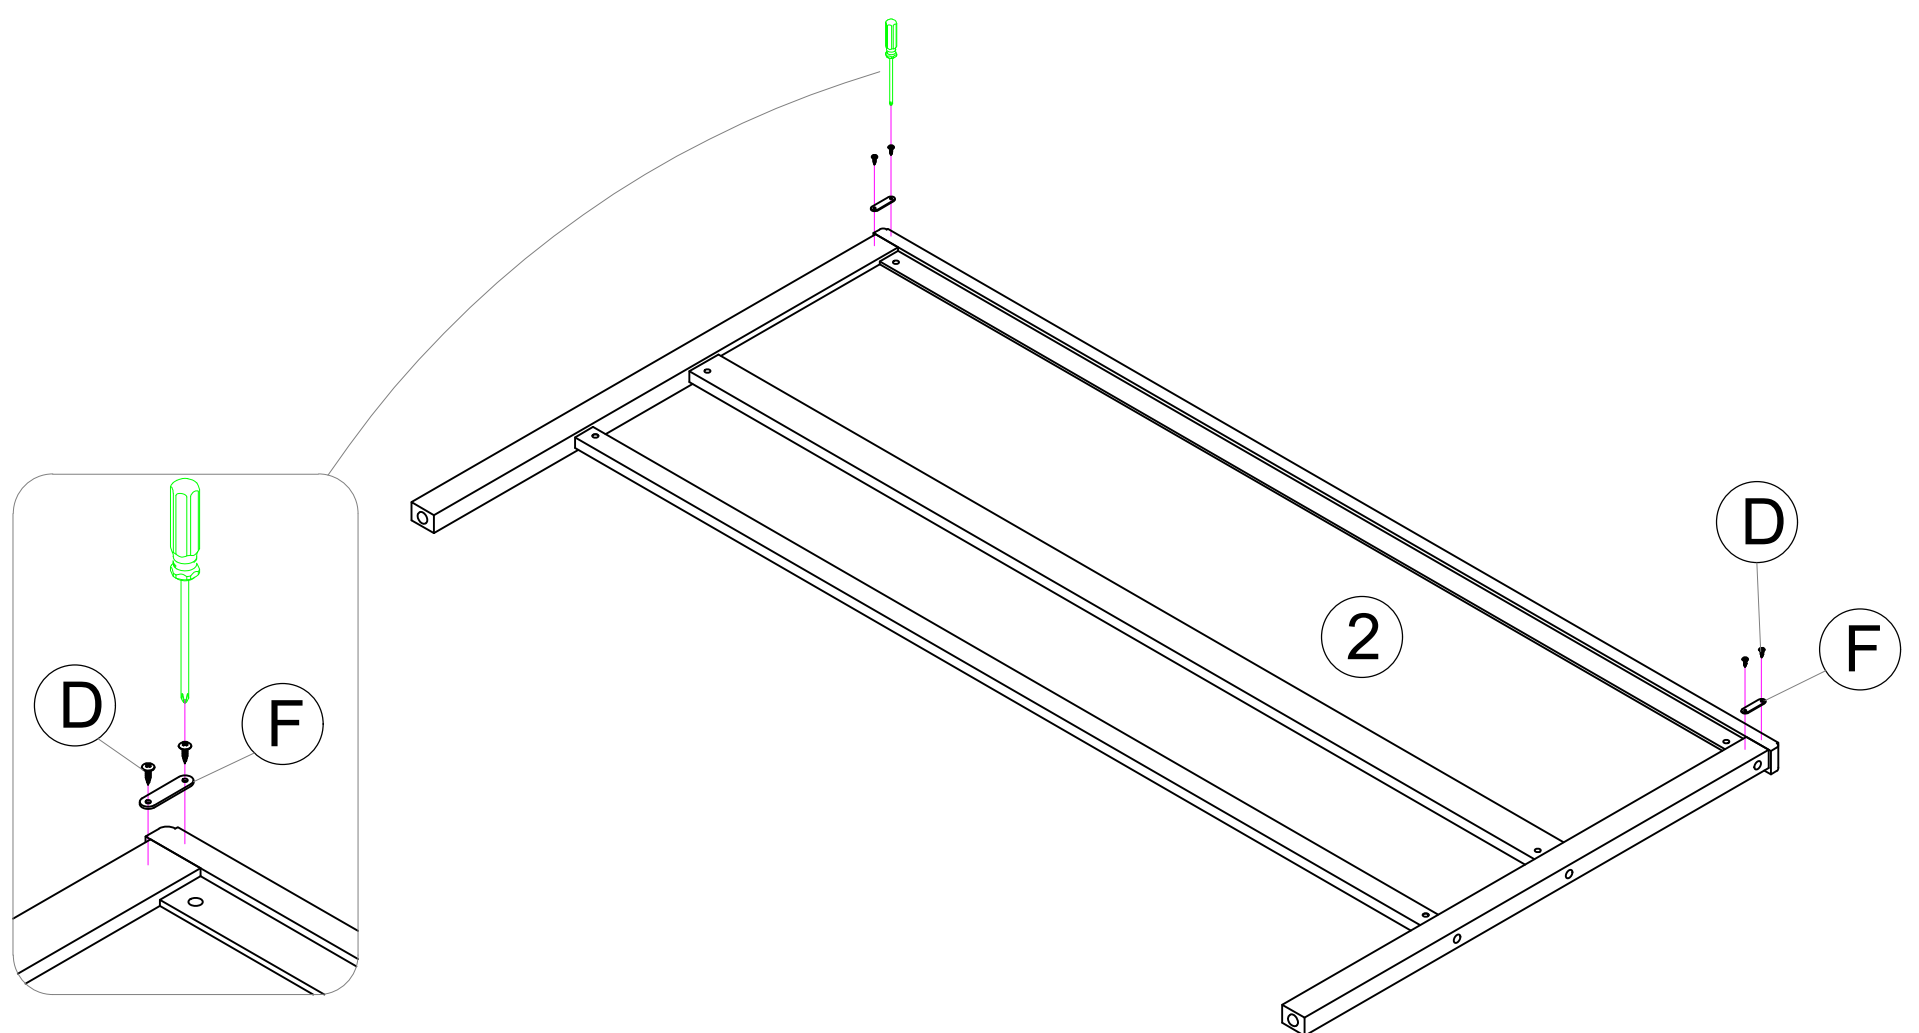

Full/Queen Size

PANEL BED - FULL
LIT DOUBLE

PANEL BED - QUEEN
GRAND LIT

Full/Queen Size

PRODUCT DETAILS DÉTAILS DU PRODUIT

Full/Queen Size

PART LIST LISTE DES PIÈCES

①	 Top rail Rail supérieur	1pc	⑦	 Footboard frame Cadre de pied de lit	1pc
②	 Headboard panel Panneau de tête de lit	1pc	⑧	 Legs Jambes	2pcs
③	 Center rail Rail central	1pc	⑨	 Side rail Rail latéral	2pcs
④	 Bottom bar Barre inférieure	1pc	⑩	 Bed slat 1 Lattes de lit 1	6pcs
⑤	 Left headboard leg Pied de tête de lit gauche	1pc	⑪	 Support legs Jambes de support	6pcs
⑥	 Right headboard leg Pied de tête de lit droit	1pc	⑫	 Bed slat 2 Lattes de lit 2	4pcs

Step 3
Étape 3

M	Ø14X12mm		6pcs
---	----------	---	------

G	1/4X70mm		6pcs
N	L1/4		1pc

Step 4
Étape 4

D	M3.5X15mm		4pcs
---	-----------	---	------

F			2pcs
---	--	---	------

Full/Queen Size

Step 5
Étape 5

<p>(H)</p>	<p>1/4X100mm</p>		<p>2pcs 2pcs</p>
<p>(N)</p>	<p>L1/4</p>		<p>1pc</p>

Step 6
Étape 6

<p>(P)</p>	<p>Ø14X10mm</p>		<p>2pcs</p>
------------	-----------------	---	-------------

Full/Queen Size

Step 7
Étape 7