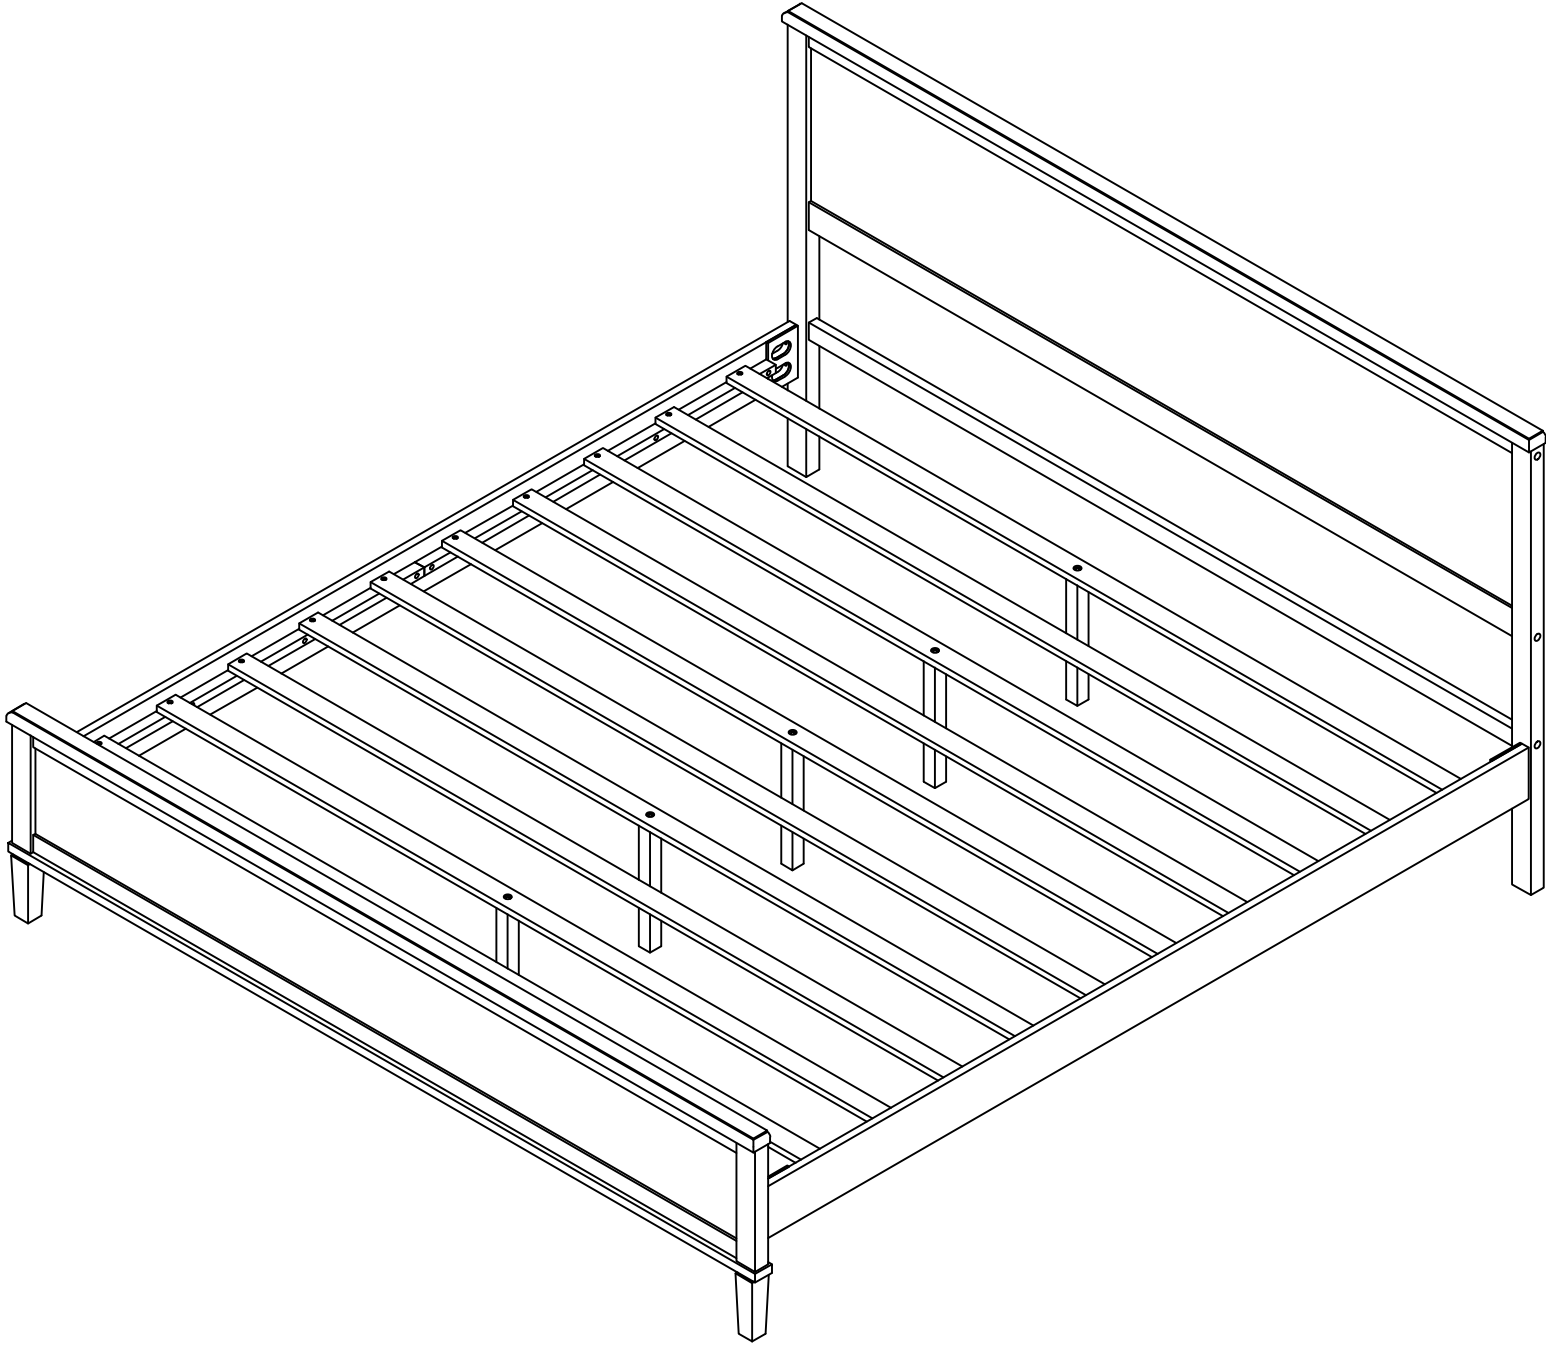

Full/Queen Size

PANEL BED - FULL
LIT DOUBLE

PANEL BED - QUEEN
GRAND LIT

Full/Queen Size

PRODUCT DETAILS DÉTAILS DU PRODUIT

Full/Queen Size

PART LIST LISTE DES PIÈCES

①	 Top rail Rail supérieur	1pc	⑦	 Footboard frame Cadre de pied de lit	1pc
②	 Headboard panel Panneau de tête de lit	1pc	⑧	 Legs Jambes	2pcs
③	 Center rail Rail central	1pc	⑨	 Side rail Rail latéral	2pcs
④	 Bottom bar Barre inférieure	1pc	⑩	 Bed slat 1 Lattes de lit 1	6pcs
⑤	 Left headboard leg Pied de tête de lit gauche	1pc	⑪	 Support legs Jambes de support	6pcs
⑥	 Right headboard leg Pied de tête de lit droit	1pc	⑫	 Bed slat 2 Lattes de lit 2	4pcs

Full/Queen Size

HARDWARE LIST LISTE DU MATÉRIEL

A	Ø8X30mm		6pcs	H	1/4X100mm		2pcs
B	Ø10X30mm		4pcs	K	1/4X40mm		8pcs
C	Ø9X15mm		6pcs	L	1/4X35mm		6pcs
D	M3.5X15mm		4pcs	M	Ø14X12mm		6pcs
E	M4X25mm		20pcs	N	L1/4		1pc
F			2pcs	P	Ø14X10mm		2pcs
G	1/4X70mm		6pcs	Q	1/4X25mm		6pcs