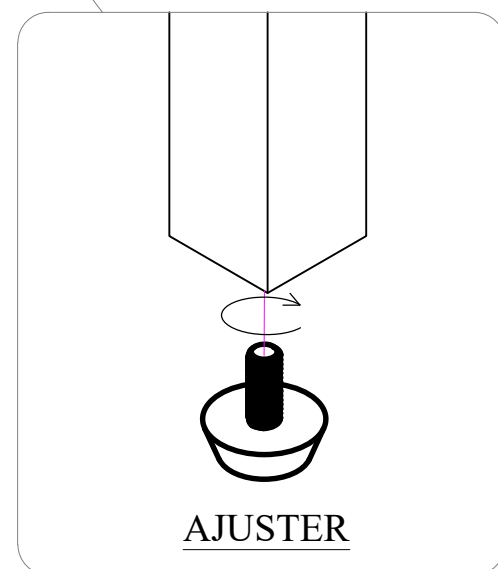

1pc

Step 8
Étape 8

(L)

1/4X35mm

6pcs

(Q)

1/4X25mm

6pcs

Full/Queen Size

Step 9
Étape 9

C	Ø9X15mm		6pcs
E	M4X25mm		20pcs

King Size

PANEL BED - KING TRÈS GRAND LIT

PRODUCT DETAILS DÉTAILS DU PRODUIT

King Size

PART LIST LISTE DES PIÈCES