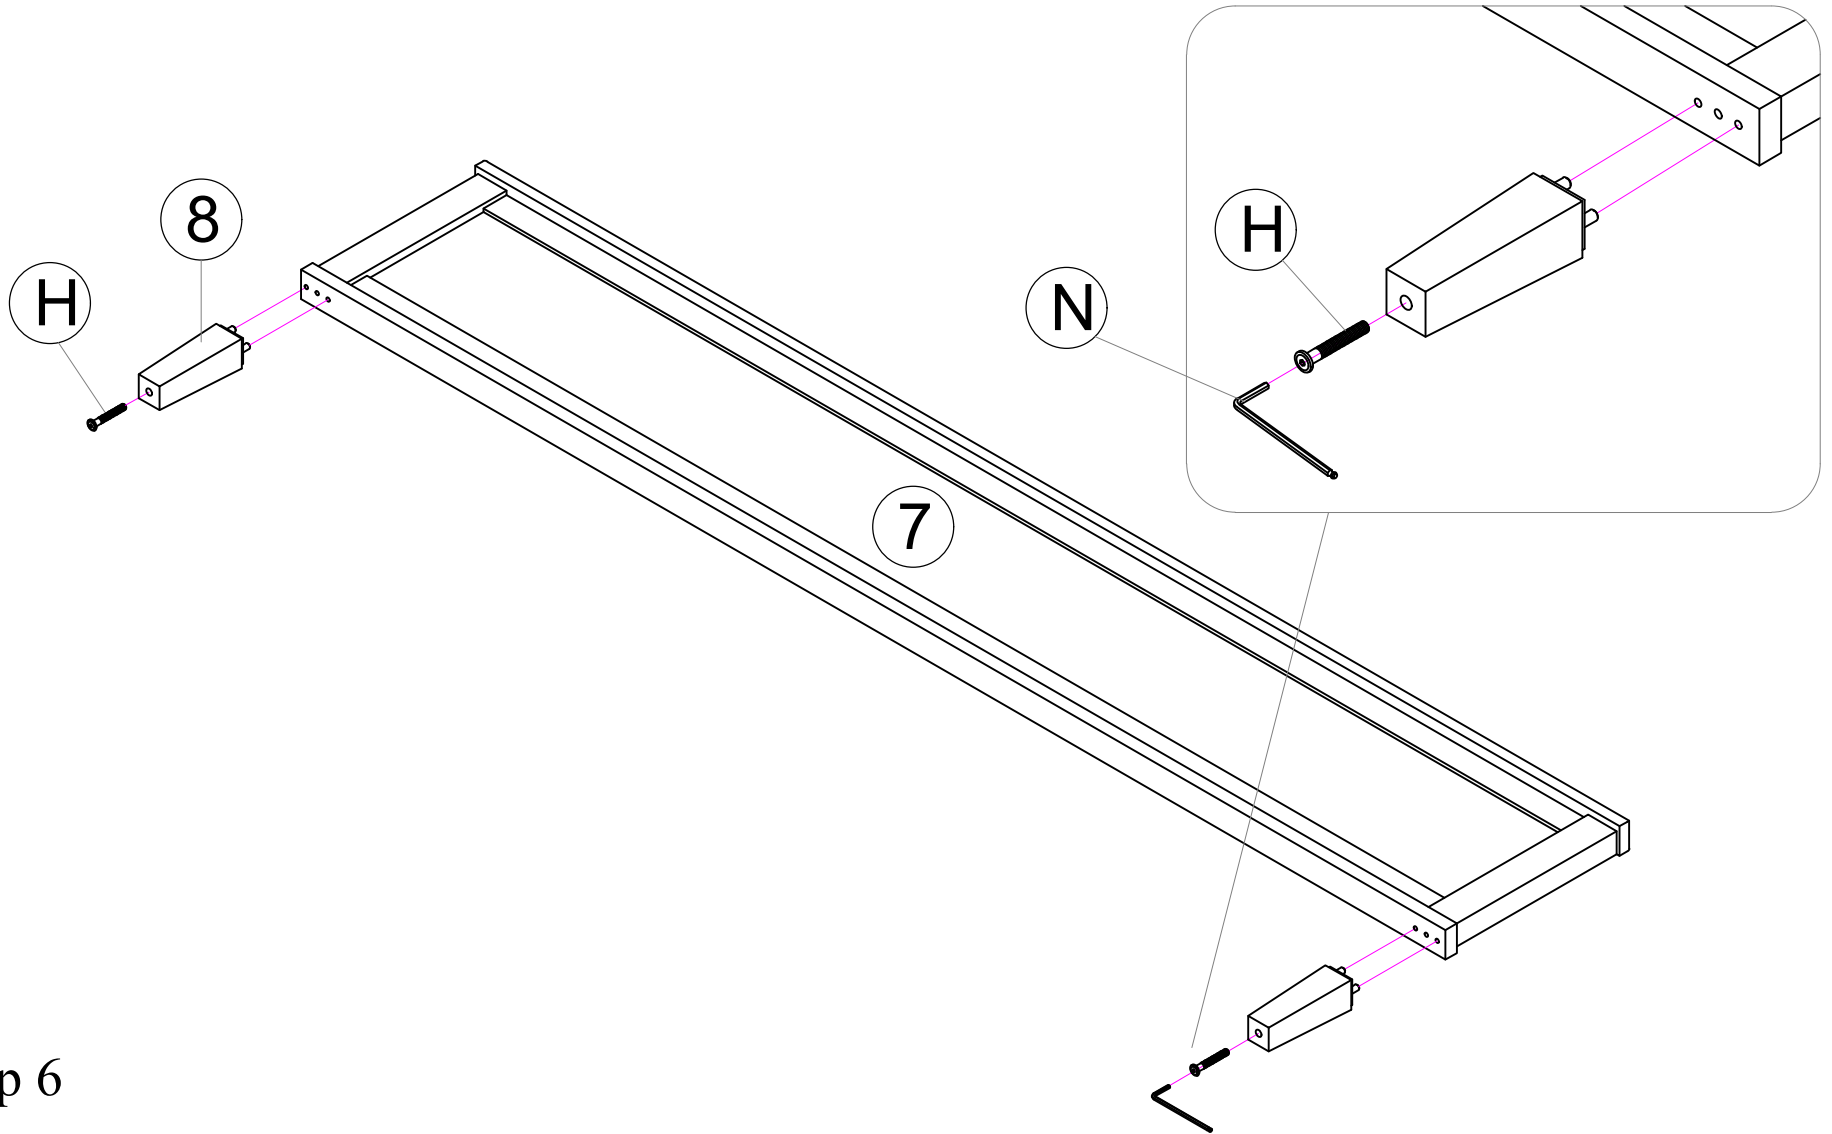

Full/Queen Size

PANEL BED - FULL
LIT DOUBLE

PANEL BED - QUEEN
GRAND LIT

Full/Queen Size

PRODUCT DETAILS DÉTAILS DU PRODUIT

Full/Queen Size

PART LIST LISTE DES PIÈCES

①	 Top rail Rail supérieur	1pc	⑦	 Footboard frame Cadre de pied de lit	1pc
②	 Headboard panel Panneau de tête de lit	1pc	⑧	 Legs Jambes	2pcs
③	 Center rail Rail central	1pc	⑨	 Side rail Rail latéral	2pcs
④	 Bottom bar Barre inférieure	1pc	⑩	 Bed slat 1 Lattes de lit 1	6pcs
⑤	 Left headboard leg Pied de tête de lit gauche	1pc	⑪	 Support legs Jambes de support	6pcs
⑥	 Right headboard leg Pied de tête de lit droit	1pc	⑫	 Bed slat 2 Lattes de lit 2	4pcs

Step 3
Étape 3

M	Ø14X12mm		6pcs
---	----------	---	------

G	1/4X70mm		6pcs
N	L1/4		1pc

Step 4
Étape 4

D	M3.5X15mm		4pcs
---	-----------	---	------

F			2pcs
---	--	---	------

Full/Queen Size

Step 5
Étape 5

<p>(H)</p>	<p>1/4X100mm</p>		<p>2pcs 2pcs</p>
<p>(N)</p>	<p>L1/4</p>		<p>1pc</p>

Step 6
Étape 6

<p>(P)</p>	<p>Ø14X10mm</p>		<p>2pcs</p>
------------	-----------------	---	-------------

Full/Queen Size

Step 7
Étape 7

(K)

1/4X40mm

8pcs

(B)

Ø10X30mm

4pcs

(N)

L1/4