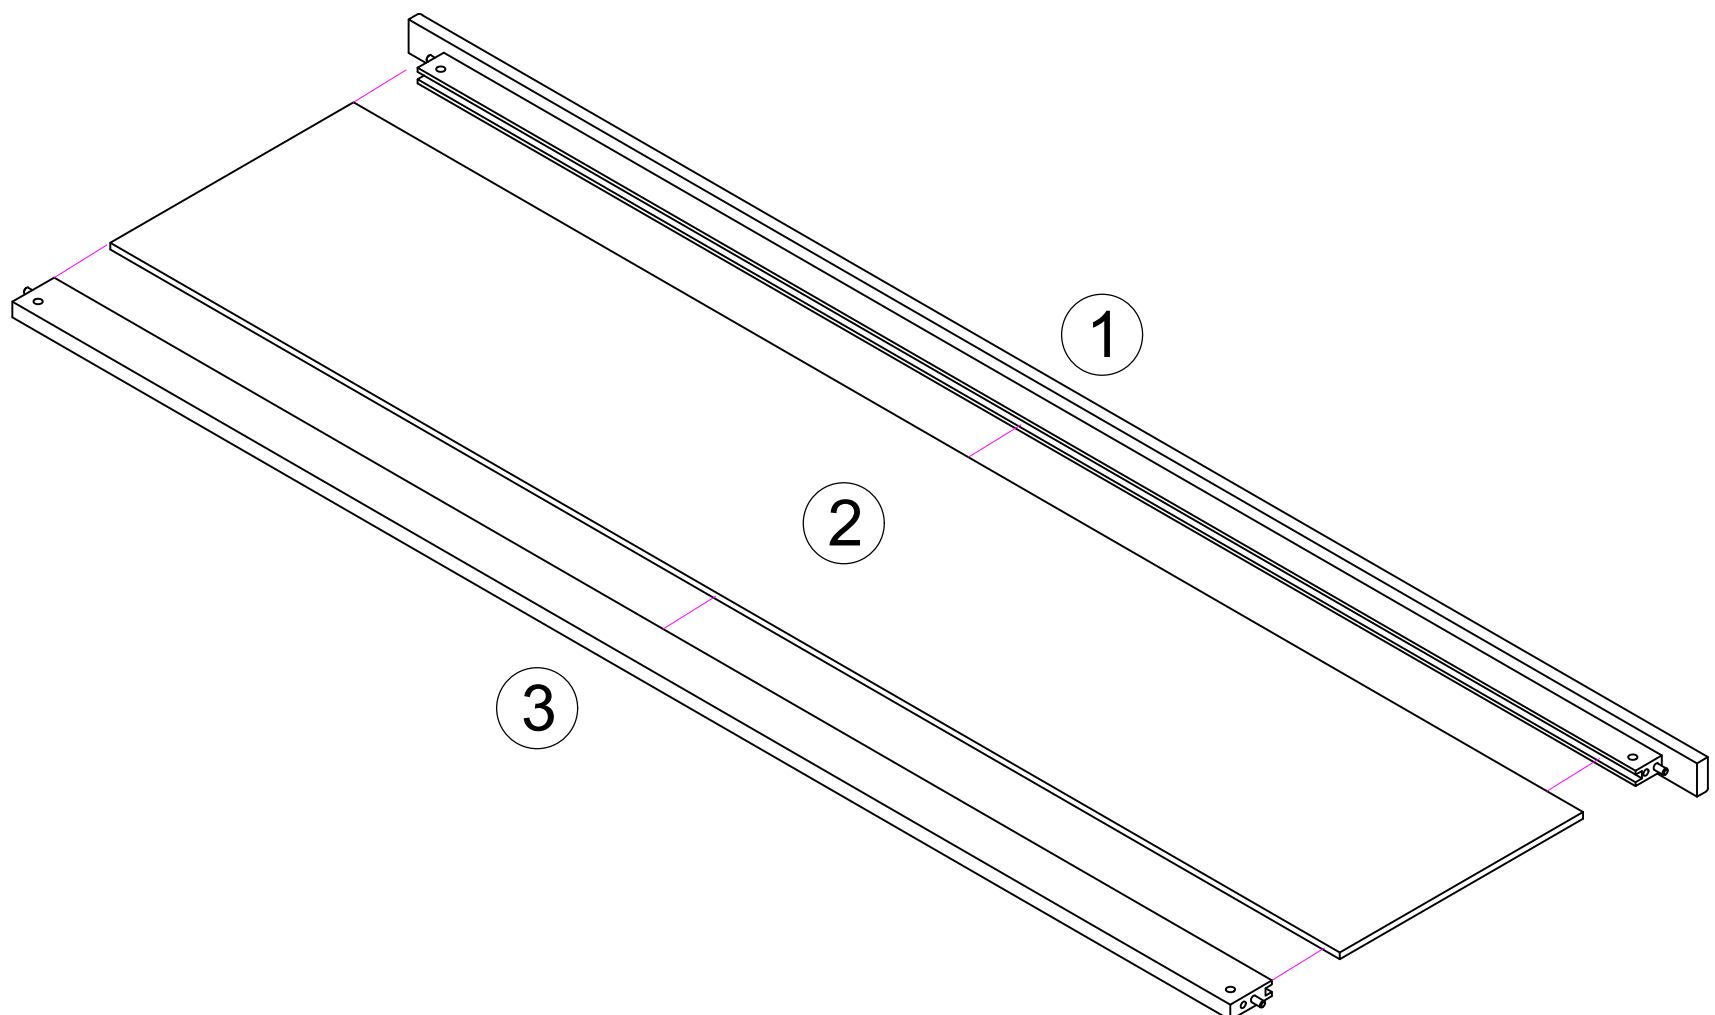

Full/Queen Size

PANEL BED - FULL
LIT DOUBLE

PANEL BED - QUEEN
GRAND LIT

Full/Queen Size

PRODUCT DETAILS DÉTAILS DU PRODUIT

Full/Queen Size

PART LIST LISTE DES PIÈCES

①	 Top rail Rail supérieur	1pc	⑦	 Footboard frame Cadre de pied de lit	1pc
②	 Headboard panel Panneau de tête de lit	1pc	⑧	 Legs Jambes	2pcs
③	 Center rail Rail central	1pc	⑨	 Side rail Rail latéral	2pcs
④	 Bottom bar Barre inférieure	1pc	⑩	 Bed slat 1 Lattes de lit 1	6pcs
⑤	 Left headboard leg Pied de tête de lit gauche	1pc	⑪	 Support legs Jambes de support	6pcs
⑥	 Right headboard leg Pied de tête de lit droit	1pc	⑫	 Bed slat 2 Lattes de lit 2	4pcs

Full/Queen Size

HARDWARE LIST LISTE DU MATÉRIEL

A	Ø8X30mm		6pcs	H	1/4X100mm		2pcs
B	Ø10X30mm		4pcs	K	1/4X40mm		8pcs
C	Ø9X15mm		6pcs	L	1/4X35mm		6pcs
D	M3.5X15mm		4pcs	M	Ø14X12mm		6pcs
E	M4X25mm		20pcs	N	L1/4		1pc
F			2pcs	P	Ø14X10mm		2pcs
G	1/4X70mm		6pcs	Q	1/4X25mm		6pcs

ASSEMBLY TOOLS REQUIRED (NOT INCLUDED)
OUTILS D'ASSEMBLAGE REQUIS (NON INCLUS)

Full/Queen Size

Step 1
Étape 1

A

Ø8X30mm

6pcs

Step 2
Étape 2

Full/Queen Size

Step 3
Étape 3

M	Ø14X12mm		6pcs
---	----------	---	------

G	1/4X70mm		6pcs
N	L1/4		1pc

Step 4
Étape 4

D	M3.5X15mm		4pcs
---	-----------	---	------

F			2pcs
---	--	---	------

Full/Queen Size

Step 5
Étape 5