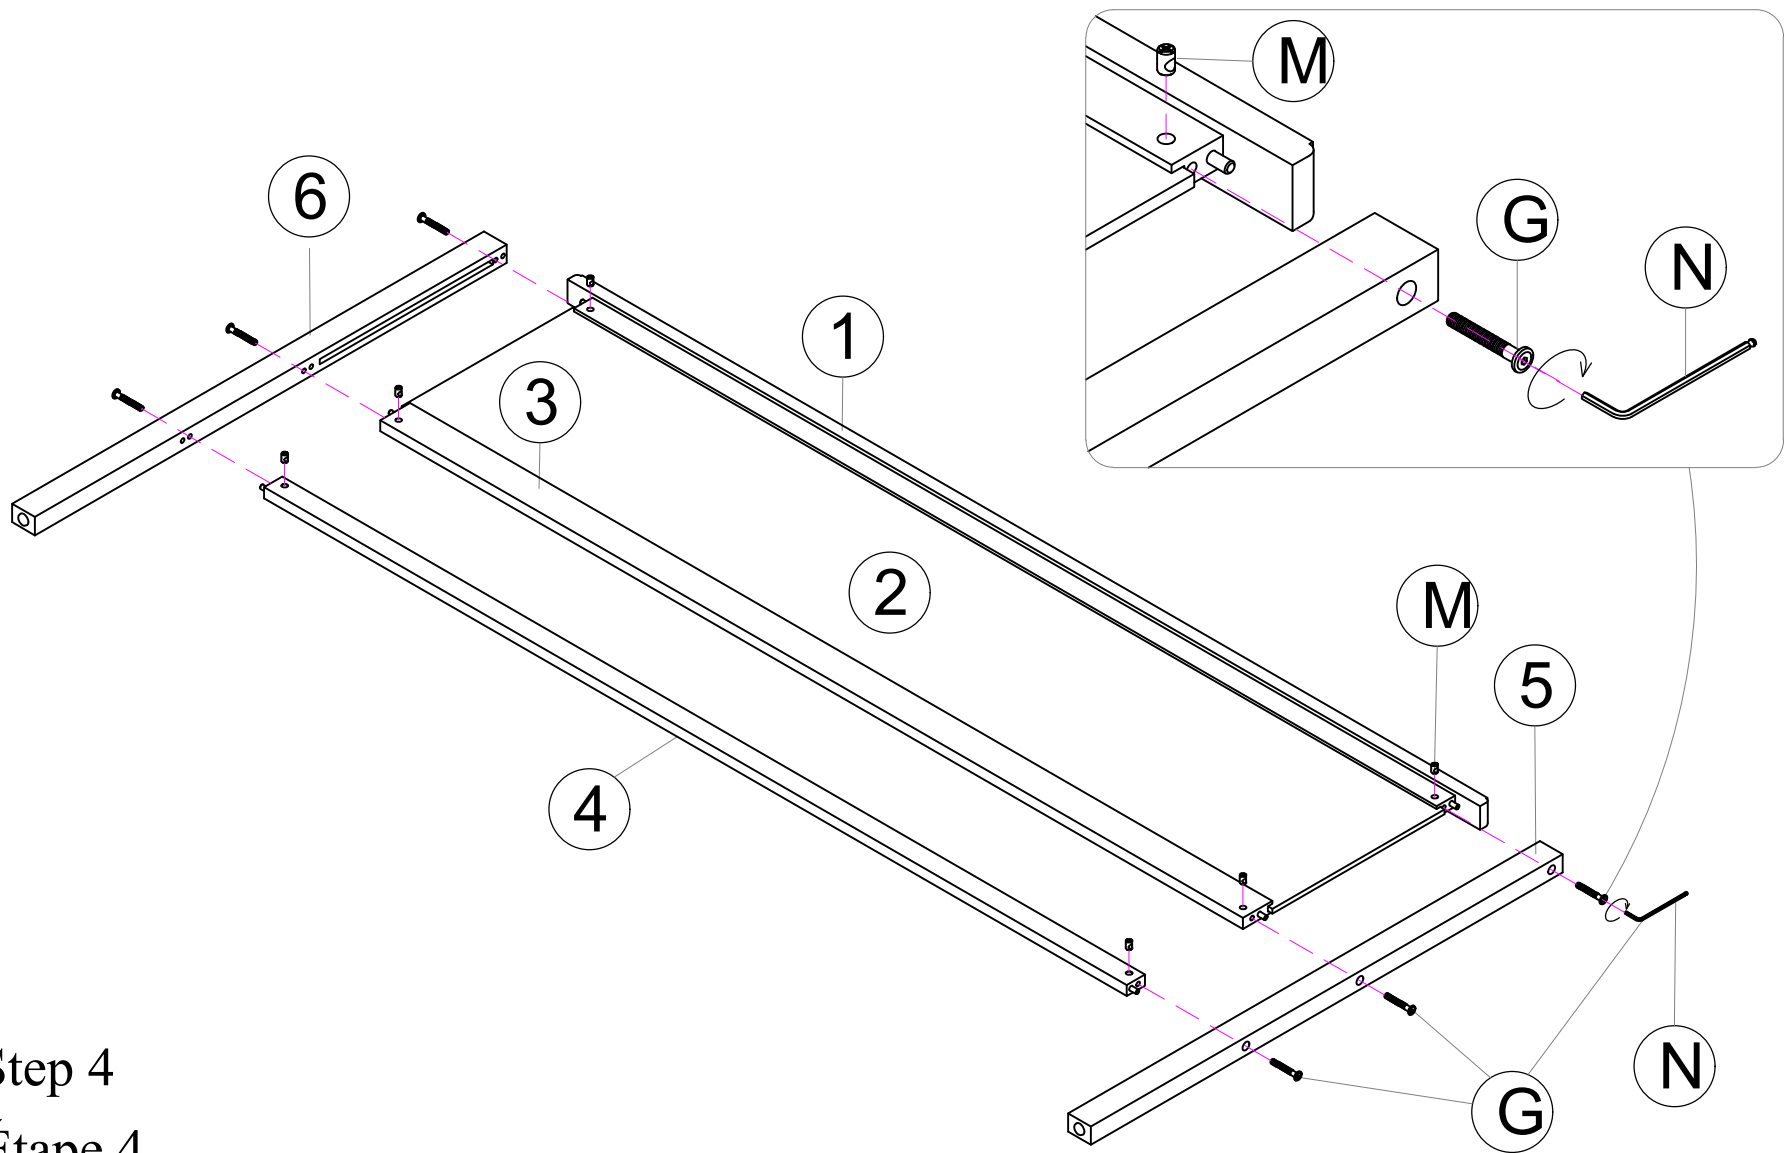

9	 Side rail Rail latéral	2pcs	11	 Support legs Jambes de support	12pcs
10	 Bed slat 1 Lattes de lit 1	6pcs	12	 Bed slat 2 Lattes de lit 2	4pcs

King Size

HARDWARE LIST LISTE DU MATÉRIEL

Ⓐ	Ø8X30mm		6pcs	Ⓚ	1/4X40mm		8pcs
Ⓑ	Ø10X30mm		4pcs	Ⓛ	1/4X35mm		12pcs
Ⓒ	Ø9X15mm		6pcs	Ⓜ	Ø14X12mm		6pcs
Ⓓ	M3.5X15mm		4pcs	Ⓝ	L1/4		1pc
Ⓔ	M4X25mm		20pcs	Ⓟ	Ø14X10mm		2pcs
Ⓕ			2pcs	Ⓠ	1/4X25mm		12pcs
Ⓖ	1/4X70mm		6pcs	Ⓡ	M4X20mm		4pcs
Ⓕ	1/4X100mm		2pcs				

ASSEMBLY TOOLS REQUIRED (NOT INCLUDED)
OUTILS D'ASSEMBLAGE REQUIS (NON INCLUS)

King Size

Step 1
Étape 1

A

Ø8X30mm

6pcs

Step 2
Étape 2

King Size

Step 3
Étape 3

M	Ø14X12mm		6pcs
---	----------	---	------

G	1/4X70mm		6pcs
N	L1/4		1pc

Step 4
Étape 4

D	M3.5X15mm		4pcs
---	-----------	---	------

F		2pcs	
R	M4X20mm		4pcs

King Size

Step 5
Étape 5

H	1/4X100mm		2pcs
N	L1/4		1pc

Step 6
Étape 6

P	Ø14X10mm		2pcs
----------	----------	---	------

King Size

Step 7
Étape 7

(K)

1/4X40mm

8pcs