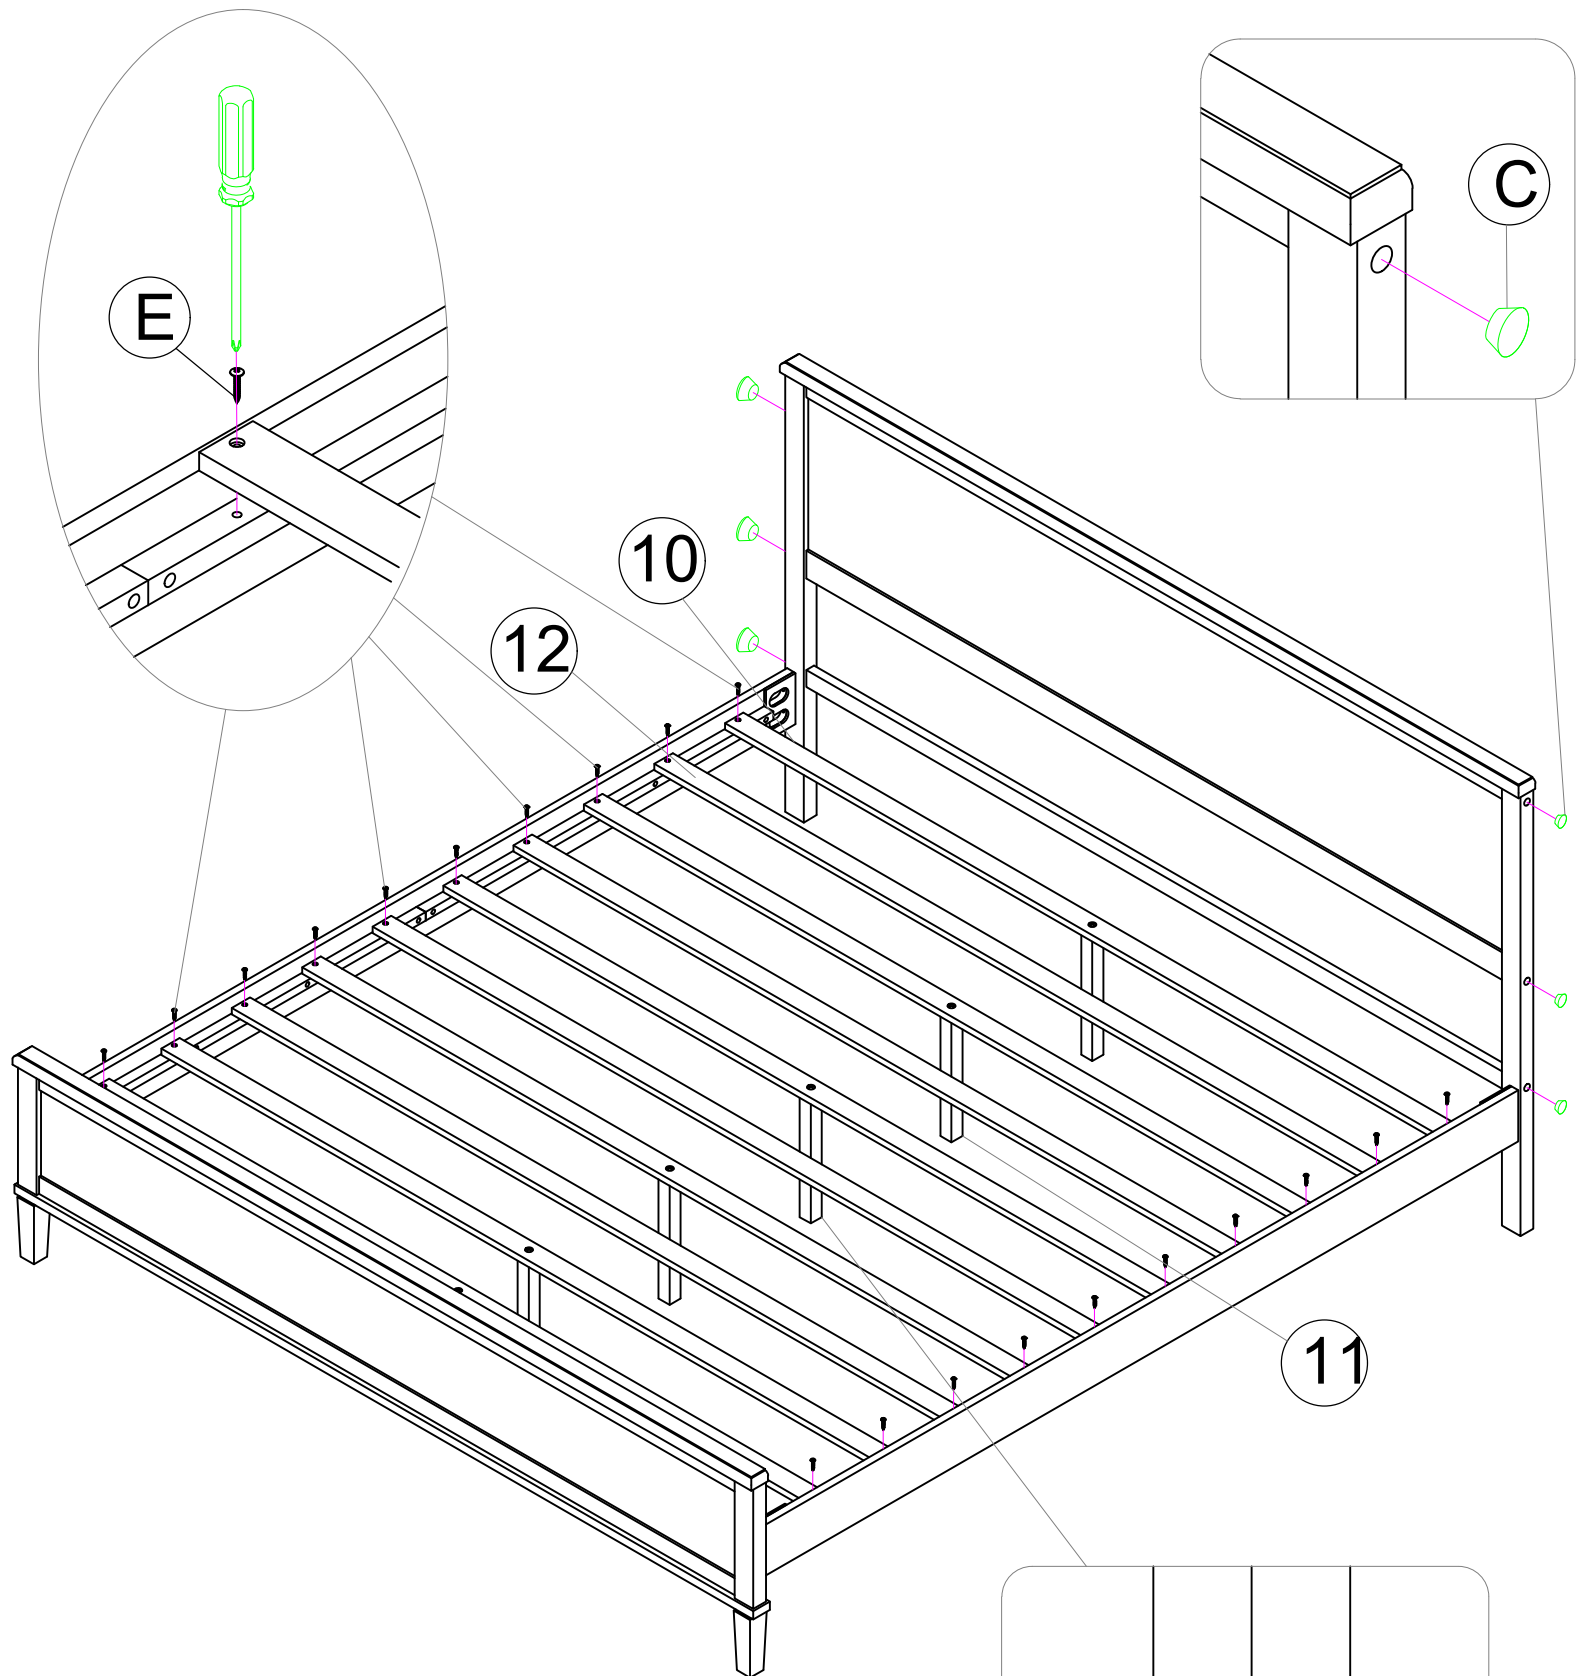

Full/Queen Size

Step 9
Étape 9

C	Ø9X15mm		6pcs
E	M4X25mm		20pcs