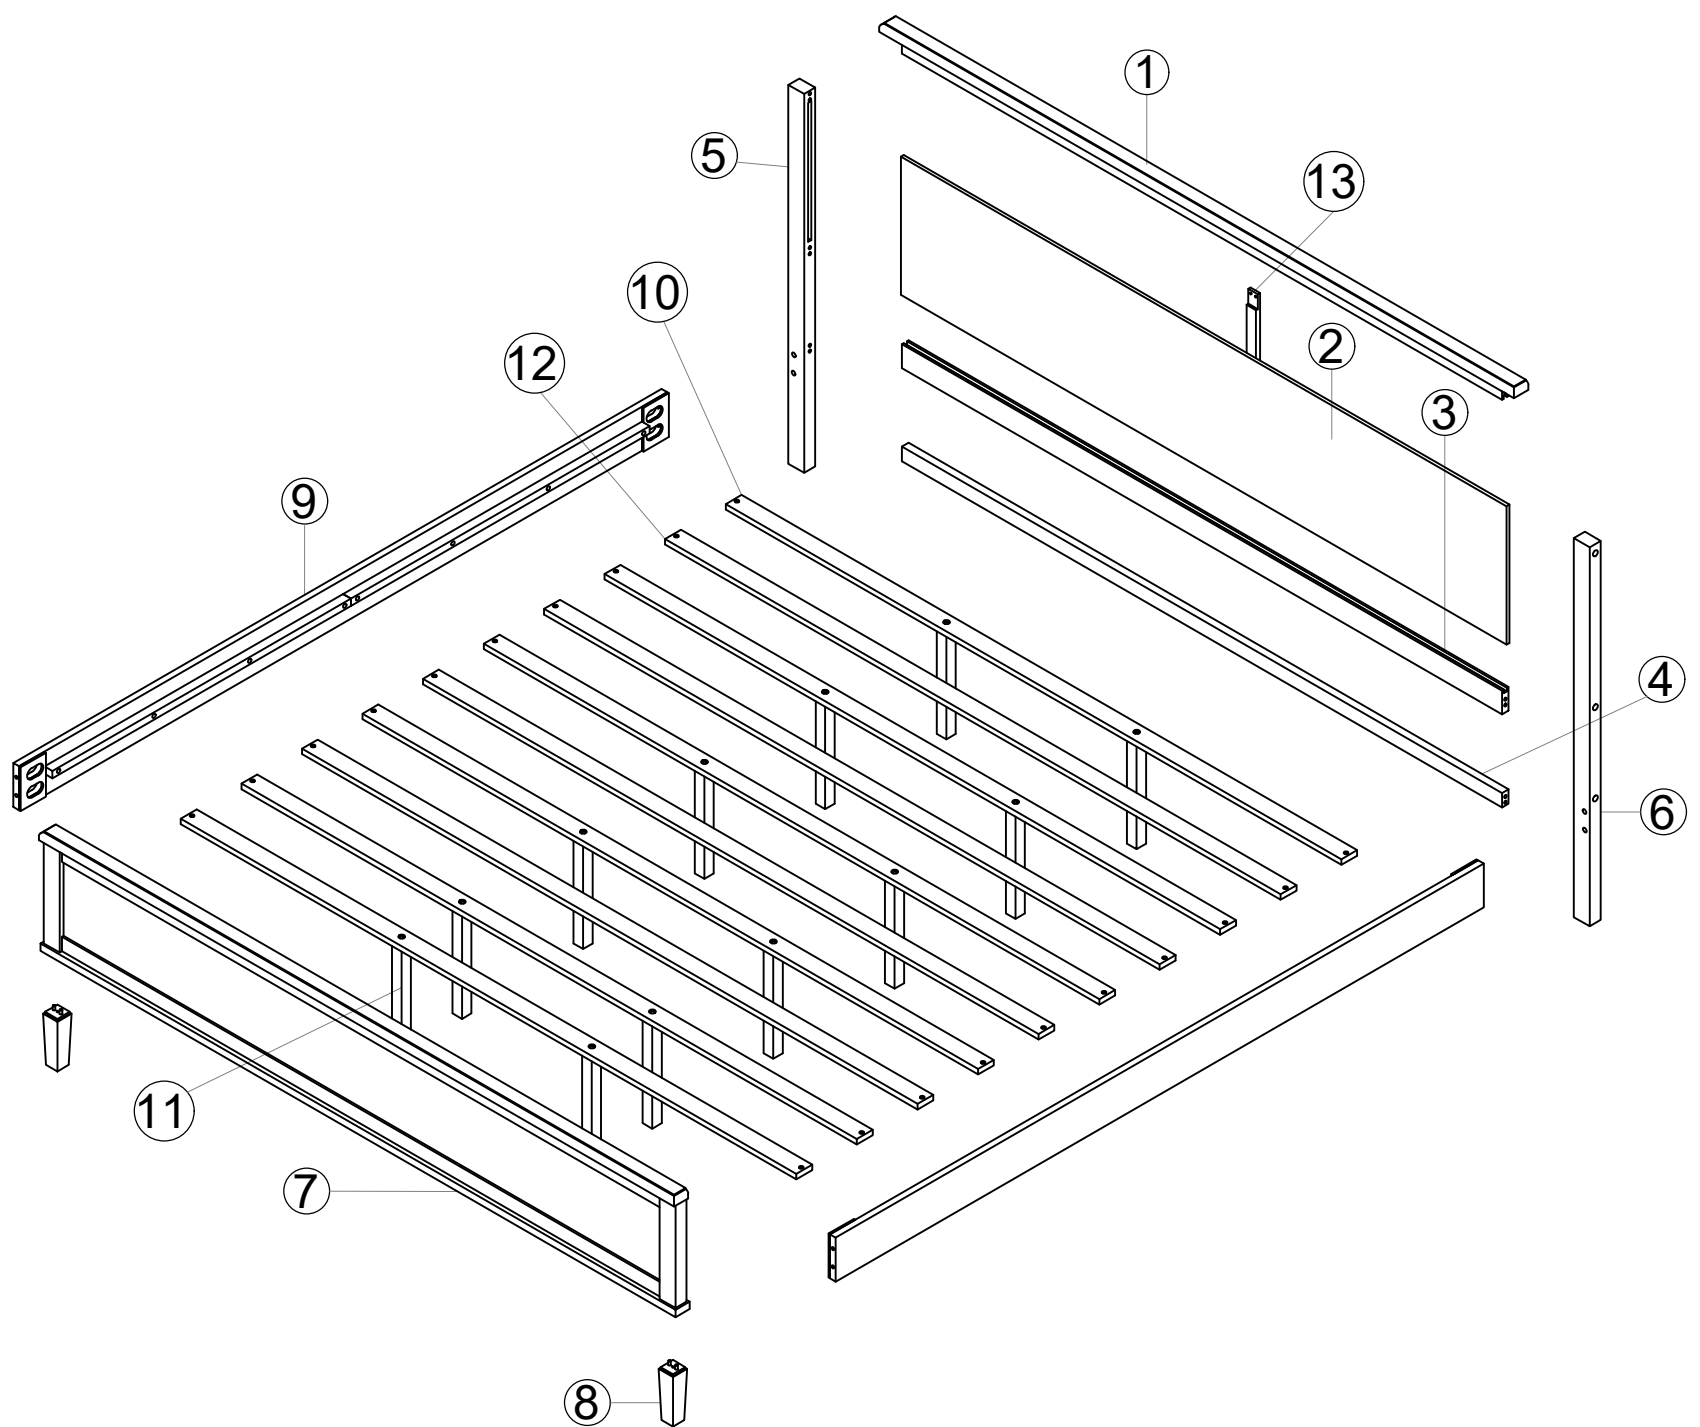

Full/Queen Size

PANEL BED - FULL
LIT DOUBLE

PANEL BED - QUEEN
GRAND LIT

Full/Queen Size

PRODUCT DETAILS DÉTAILS DU PRODUIT

Full/Queen Size

PART LIST LISTE DES PIÈCES

①	 Top rail Rail supérieur	1pc	⑦	 Footboard frame Cadre de pied de lit	1pc
②	 Headboard panel Panneau de tête de lit	1pc	⑧	 Legs Jambes	2pcs
③	 Center rail Rail central	1pc	⑨	 Side rail Rail latéral	2pcs
④	 Bottom bar Barre inférieure	1pc	⑩	 Bed slat 1 Lattes de lit 1	6pcs
⑤	 Left headboard leg Pied de tête de lit gauche	1pc	⑪	 Support legs Jambes de support	6pcs
⑥	 Right headboard leg Pied de tête de lit droit	1pc	⑫	 Bed slat 2 Lattes de lit 2	4pcs

Full/Queen Size

Step 9
Étape 9

C	Ø9X15mm		6pcs
E	M4X25mm		20pcs

King Size

PANEL BED - KING TRÈS GRAND LIT

PRODUCT DETAILS DÉTAILS DU PRODUIT

King Size

PART LIST LISTE DES PIÈCES

1	 Top rail Rail supérieur	1pc	6	 Right headboard leg Pied de tête de lit droit	1pc
2	 Headboard panel Panneau de tête de lit	1pc	7	 Footboard frame Cadre de pied de lit	1pc
3	 Center rail Rail central	1pc	8	 Legs Jambes	2pcs
4	 Bottom bar Barre inférieure	1pc	13	 Back rail Rail arrière	1pc
5	 Left headboard leg Pied de tête de lit gauche	1pc			