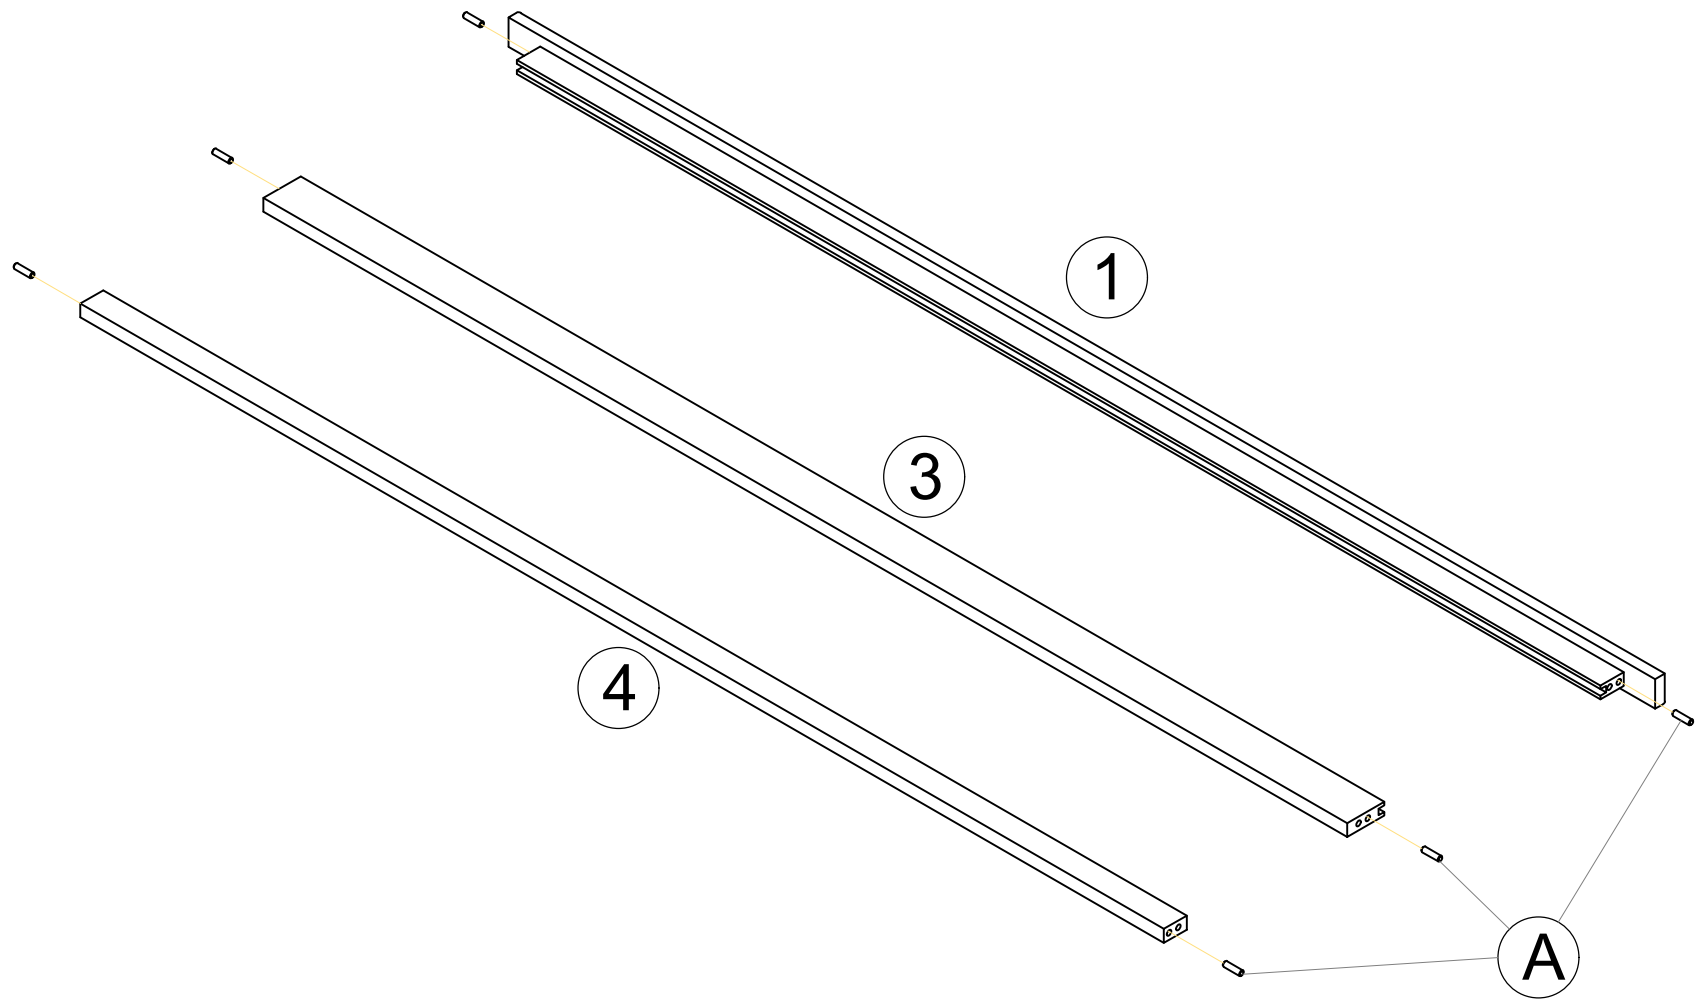

Full/Queen Size

PANEL BED - FULL
LIT DOUBLE

PANEL BED - QUEEN
GRAND LIT

Full/Queen Size

PRODUCT DETAILS DÉTAILS DU PRODUIT

Full/Queen Size

PART LIST LISTE DES PIÈCES

①	 Top rail Rail supérieur	1pc	⑦	 Footboard frame Cadre de pied de lit	1pc
②	 Headboard panel Panneau de tête de lit	1pc	⑧	 Legs Jambes	2pcs
③	 Center rail Rail central	1pc	⑨	 Side rail Rail latéral	2pcs
④	 Bottom bar Barre inférieure	1pc	⑩	 Bed slat 1 Lattes de lit 1	6pcs
⑤	 Left headboard leg Pied de tête de lit gauche	1pc	⑪	 Support legs Jambes de support	6pcs
⑥	 Right headboard leg Pied de tête de lit droit	1pc	⑫	 Bed slat 2 Lattes de lit 2	4pcs

Full/Queen Size

HARDWARE LIST LISTE DU MATÉRIEL

A	Ø8X30mm		6pcs	H	1/4X100mm		2pcs
B	Ø10X30mm		4pcs	K	1/4X40mm		8pcs
C	Ø9X15mm		6pcs	L	1/4X35mm		6pcs
D	M3.5X15mm		4pcs	M	Ø14X12mm		6pcs
E	M4X25mm		20pcs	N	L1/4		1pc
F			2pcs	P	Ø14X10mm		2pcs
G	1/4X70mm		6pcs	Q	1/4X25mm		6pcs

ASSEMBLY TOOLS REQUIRED (NOT INCLUDED)
OUTILS D'ASSEMBLAGE REQUIS (NON INCLUS)

Full/Queen Size

Step 1
Étape 1

A

Ø8X30mm

6pcs

Step 2
Étape 2

Full/Queen Size

Step 3
Étape 3

M	Ø14X12mm		6pcs
---	----------	---	------

G	1/4X70mm		6pcs
N	L1/4		1pc

Step 4
Étape 4

D	M3.5X15mm		4pcs
---	-----------	---	------

F			2pcs
---	--	---	------

Full/Queen Size

Step 5
Étape 5