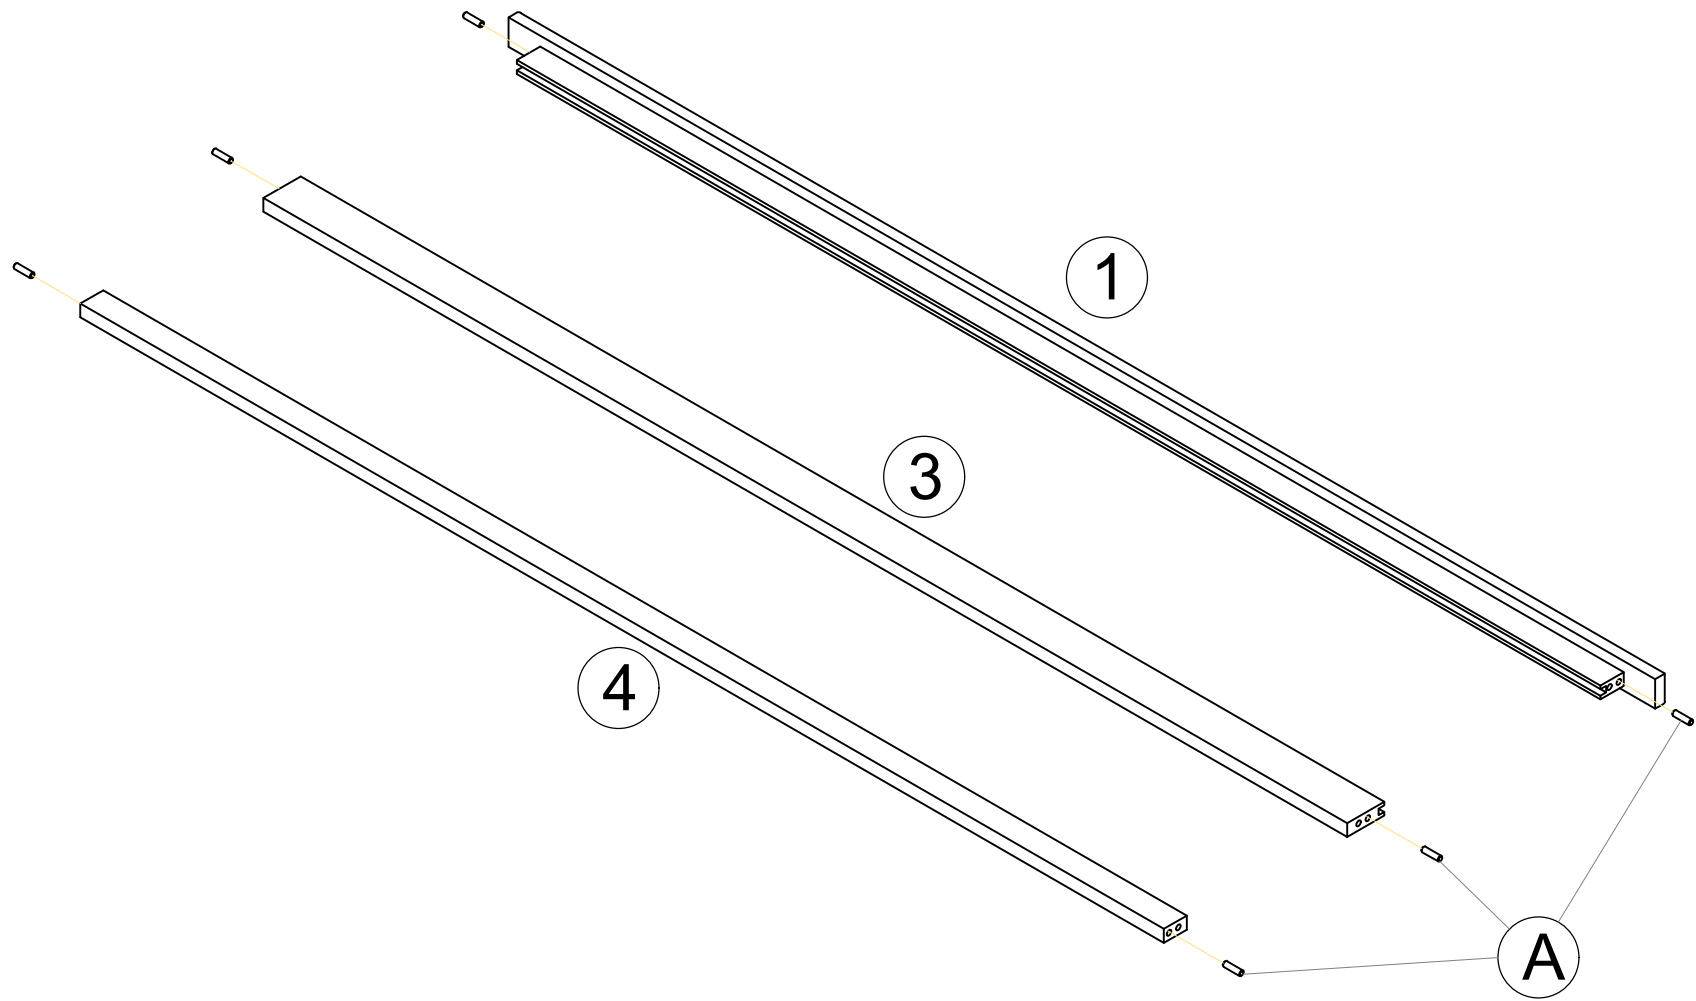

9	 Side rail Rail latéral	2pcs	11	 Support legs Jambes de support	12pcs
10	 Bed slat 1 Lattes de lit 1	6pcs	12	 Bed slat 2 Lattes de lit 2	4pcs

King Size

HARDWARE LIST LISTE DU MATÉRIEL

Ⓐ	Ø8X30mm		6pcs	Ⓚ	1/4X40mm		8pcs
Ⓑ	Ø10X30mm		4pcs	Ⓛ	1/4X35mm		12pcs
Ⓒ	Ø9X15mm		6pcs	Ⓜ	Ø14X12mm		6pcs
Ⓓ	M3.5X15mm		4pcs	Ⓝ	L1/4		1pc
Ⓔ	M4X25mm		20pcs	Ⓟ	Ø14X10mm		2pcs
Ⓕ			2pcs	Ⓠ	1/4X25mm		12pcs
Ⓖ	1/4X70mm		6pcs	Ⓡ	M4X20mm		4pcs
Ⓕ	1/4X100mm		2pcs				

ASSEMBLY TOOLS REQUIRED (NOT INCLUDED)
OUTILS D'ASSEMBLAGE REQUIS (NON INCLUS)

King Size

Step 1
Étape 1

A

Ø8X30mm

6pcs

Step 2
Étape 2

King Size

Step 3
Étape 3

M	Ø14X12mm		6pcs
---	----------	---	------

G	1/4X70mm		6pcs
N	L1/4		1pc

Step 4
Étape 4

D	M3.5X15mm		4pcs
---	-----------	---	------

F		2pcs	
R	M4X20mm		4pcs

King Size

Step 5
Étape 5

H	1/4X100mm		2pcs
N	L1/4		1pc

Step 6
Étape 6

P	Ø14X10mm		2pcs
----------	----------	---	------

King Size

Step 7
Étape 7

(K)

1/4X40mm

8pcs