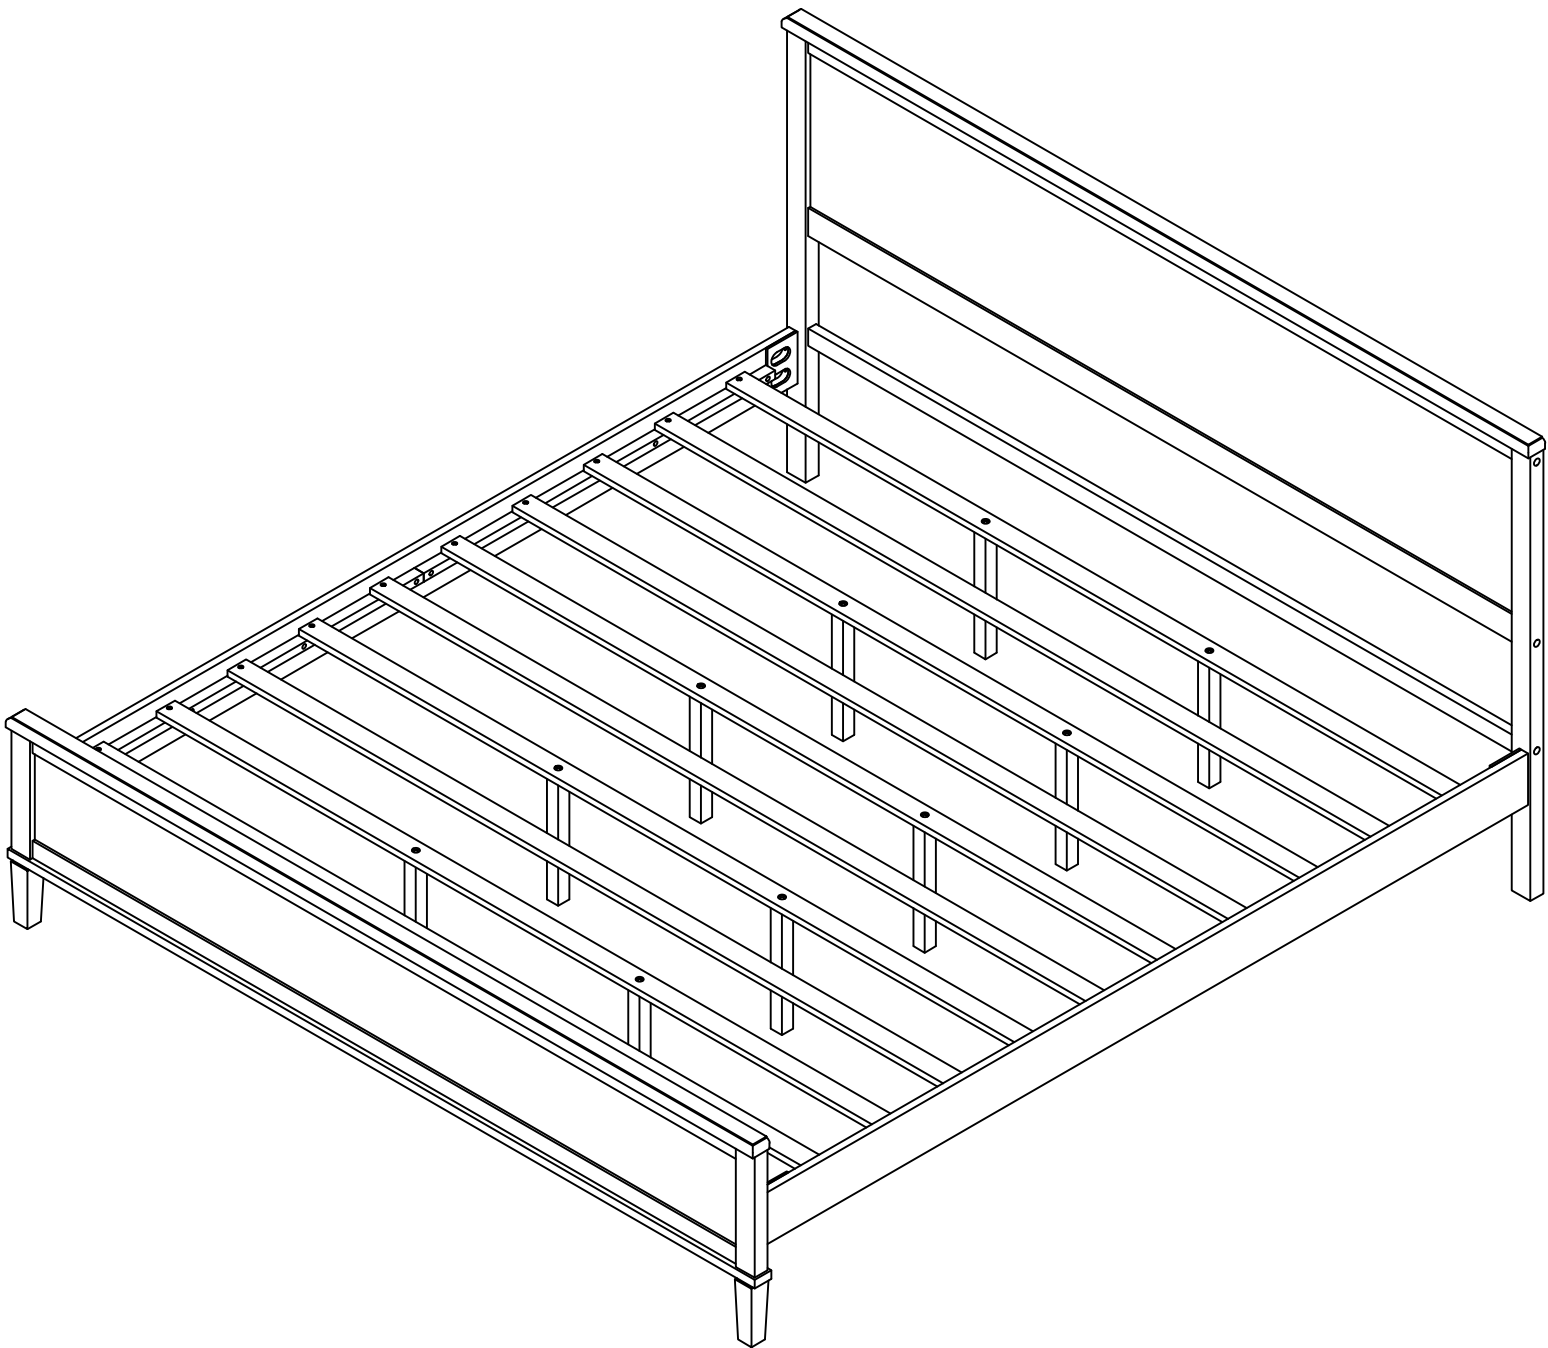

Full/Queen Size

PANEL BED - FULL
LIT DOUBLE

PANEL BED - QUEEN
GRAND LIT

Full/Queen Size

PRODUCT DETAILS DÉTAILS DU PRODUIT

Full/Queen Size

PART LIST LISTE DES PIÈCES

①	 Top rail Rail supérieur	1pc	⑦	 Footboard frame Cadre de pied de lit	1pc
②	 Headboard panel Panneau de tête de lit	1pc	⑧	 Legs Jambes	2pcs
③	 Center rail Rail central	1pc	⑨	 Side rail Rail latéral	2pcs
④	 Bottom bar Barre inférieure	1pc	⑩	 Bed slat 1 Lattes de lit 1	6pcs
⑤	 Left headboard leg Pied de tête de lit gauche	1pc	⑪	 Support legs Jambes de support	6pcs
⑥	 Right headboard leg Pied de tête de lit droit	1pc	⑫	 Bed slat 2 Lattes de lit 2	4pcs

Full/Queen Size

Step 9
Étape 9

C	Ø9X15mm		6pcs
E	M4X25mm		20pcs

King Size

PANEL BED - KING TRÈS GRAND LIT

PRODUCT DETAILS DÉTAILS DU PRODUIT

King Size

PART LIST LISTE DES PIÈCES

1	 Top rail Rail supérieur	1pc	6	 Right headboard leg Pied de tête de lit droit	1pc
2	 Headboard panel Panneau de tête de lit	1pc	7	 Footboard frame Cadre de pied de lit	1pc
3	 Center rail Rail central	1pc	8	 Legs Jambes	2pcs
4	 Bottom bar Barre inférieure	1pc	13	 Back rail Rail arrière	1pc
5	 Left headboard leg Pied de tête de lit gauche	1pc			