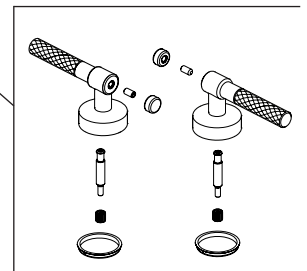

RP61824
 Valve Cartridge, Cold Side
 Cartucho de la Válvula, Lado Frío
 Cartouche de soupape, eau froide

RP91772
 Aerator & Wrench
 Aereador y Llave
 Aérateur et Clé

RP91804▲
 Spray & Hose Assembly
 Ensemble del Rociador y Manguera
 Douchette et Tuyau Souple

RP60911
 Clip
 Broche
 Talocher

RP53997
 Diverter Clip
 Clip desviador
 Clip de dérivation

RP47029
 Mounting Bracket
 Abrazadera
 Fixation

RP47030
 Wrench & Nut
 Llave y Tuerca
 Rondelle et Écrou

RP61014
 Hose Assembly
 Manguera
 Tuyau Souple

RP80008
 Hose Assembly
 Ensemble de la manguera
 Ensemble de tuyau

RP54269
 Cap & O-ring
 Cubierta y Anillos O
 Couverture et joint torique

RP91775▲
 Knurled Lever Handle, Button, Friction Ring, Stem Extender,
 Stem Adapter, & Setscrew
 Manija tipo palanca moletado, botón, aro de fricción, exten-
 sión para la espiga, adaptador para la espiga y tornillo de
 ajuste.
 Manette levier moletée, bouton, anneau de friction, rallonge
 de tige, adaptateur de tige et vis de calage

RP91776▲
 Industrial Lever Handle, Button, Friction Ring, Stem
 Adapter, & Setscrew
 Manija industrial tipo palanca, botón, aro de fricción,
 adaptador para la espiga, y tornillo de ajuste
 Manette levier industrielle, bouton, anneau de friction,
 adaptateur de tige et vis de calage