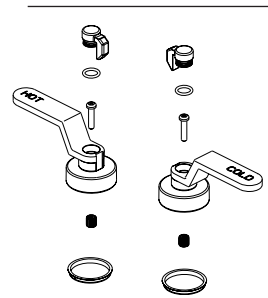

RP61824
 Valve Cartridge, Cold Side
 Cartucho de la Válvula, Lado Frío
 Cartouche de soupape, eau froide

RP91772
 Aerator & Wrench
 Aereador y Llave
 Aérateur et Clé

RP91804▲
 Spray & Hose Assembly
 Ensemble del Rociador y Manguera
 Douchette et Tuyau Souple

RP60911
 Clip
 Broche
 Talocher

RP53997
 Diverter Clip
 Clip desviador
 Clip de dérivation

RP47029
 Mounting Bracket
 Abrazadera
 Fixation

RP47030
 Wrench & Nut
 Llave y Tuerca
 Rondelle et Écrou

RP61014
 Hose Assembly
 Manguera
 Tuyau Souple

RP80008
 Hose Assembly
 Ensemble de la manguera
 Ensemble de tuyau

RP54269
 Cap & O-ring
 Cubierta y Anillos O
 Couverture et joint torique

RP91775▲
 Knurled Lever Handle, Button, Friction Ring, Stem Extender,
 Stem Adapter, & Setscrew
 Manija tipo palanca moletado, botón, aro de fricción, exten-
 sión para la espiga, adaptador para la espiga y tornillo de
 ajuste.
 Manette levier moletée, bouton, anneau de friction, rallonge
 de tige, adaptateur de tige et vis de calage

RP91776▲
 Industrial Lever Handle, Button, Friction Ring, Stem
 Adapter, & Setscrew
 Manija industrial tipo palanca, botón, aro de fricción,
 adaptador para la espiga, y tornillo de ajuste
 Manette levier industrielle, bouton, anneau de friction,
 adaptateur de tige et vis de calage