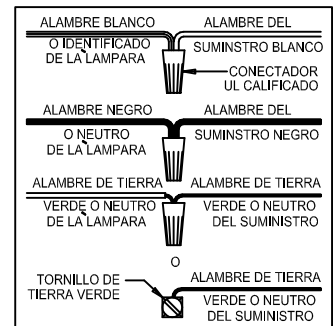

CAUTION - All glass is fragile, use care when handling Glass component(s) and or Lamp(s).

Instrucciones de ensamblaje e instalación

Precaución: Lea cuidadosamente las instrucciones y desconecte la electricidad del cortacircuitos principal antes de iniciar la instalación.

PRECAUCION - El vidrio es frágil; tenga cuidado al manipular el (los) elemento(s) de vidrio y/o la(s) bombilla(s).

Instructions d'Assemblage et Installation

Mise en garde: Lire les instructions avec soin et couper le courant au disjoncteur central avant de commencer l'installation.