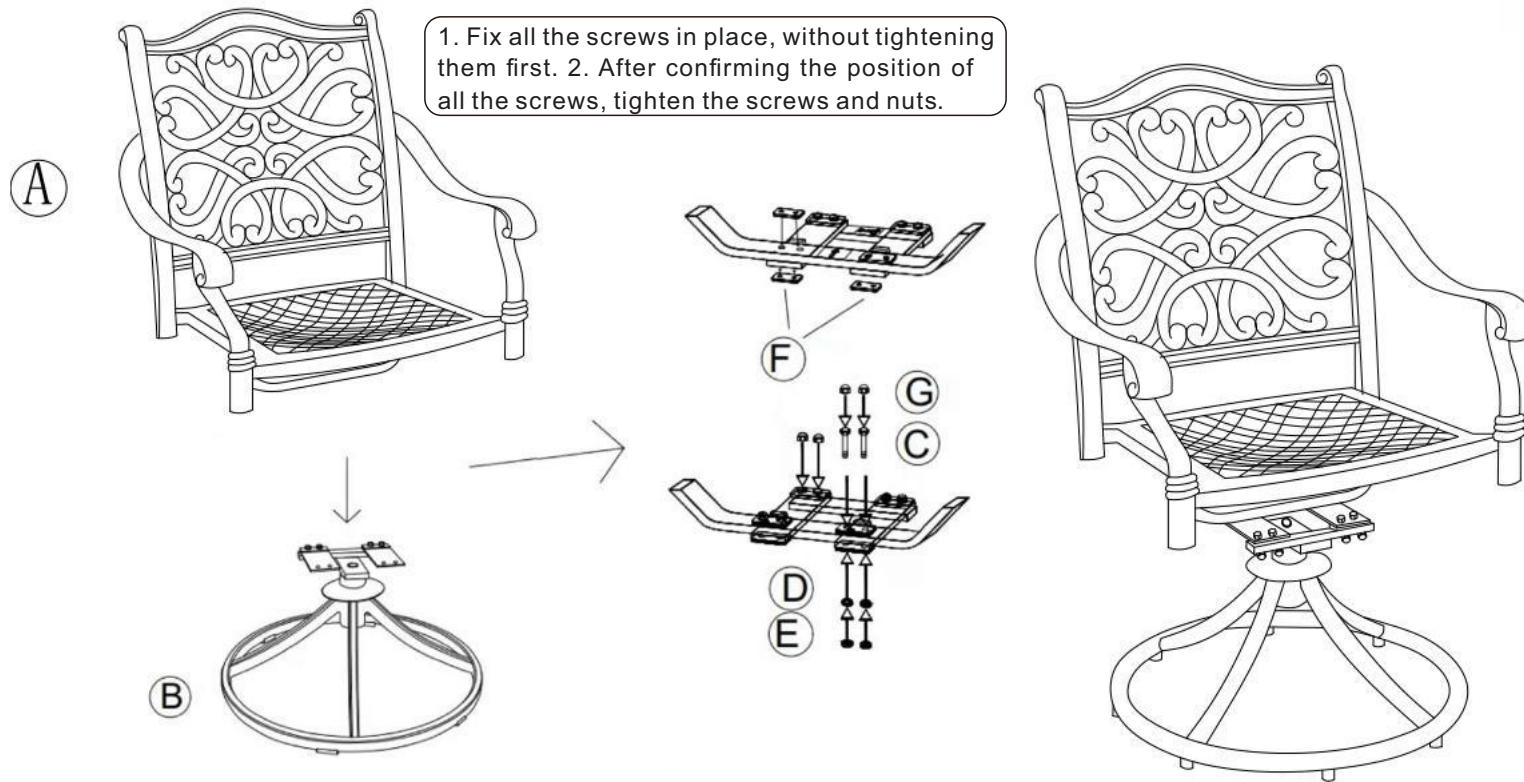

ASSEMBLY INSTRUCTION

Service Contact: service@alipuinc.com
 Website: <https://clihome.net/>
 Contact Phone Number: 303-747-4421

<p>A</p>  <p>4PCS</p>	<p>B</p>  <p>4PCS</p>	<p>C</p>  <p>4PCS</p>	<p>D</p>  <p>4PCS</p>	<p>E</p>  <p>4PCS</p>	<h1>J</h1>									
<p>F</p>  <p>4PCS</p>	<p>G</p>  <p>1PCS</p>	<p>H</p>  <p>PE cap</p>	<p>I</p>  <p>1PCS</p>	<p>1</p>  <p>1PCS</p>										