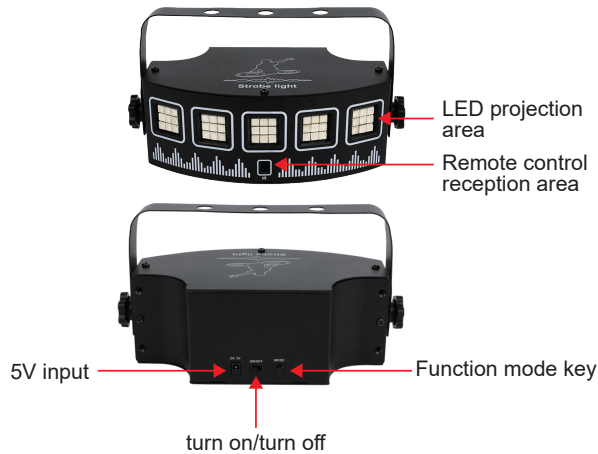

面板介绍

本产品是气氛灯具，不是照明灯具，一般夜晚或者光线暗的场所使用比较好，灯光效果距离10米内

舞台娱乐
从一台灯开始

遥控器面板介绍

	关		LED红蓝光同时闪烁，呈现出紫色效果
	开		LED蓝绿光同时闪烁，呈现出青色效果
	黑场声控效果		LED红绿蓝同时闪烁，呈现白色效果
	动感声控效果		闪烁速度减慢
	抒情声控效果		闪烁速度加快
	LED脉变效果		定时0.5小时. 在选择自己喜欢的模式下按此键可以定时0.5小时
	LED跳变效果		定时1小时. 在选择自己喜欢的模式下按此键可以定时1小时
	LED渐变效果		定时3小时. 在选择自己喜欢的模式下按此键可以定时3小时
	LED红光闪烁		定时5小时. 在选择自己喜欢的模式下按此键可以定时5小时
	LED绿光闪烁	功能模式键	①黑场声控模式 ②动感声控模式 ③LED 红绿蓝闪烁模式 ④LED 红光闪烁模式 ⑤LED 绿光闪烁模式 ⑥LED 蓝光闪烁模式 ⑦LED 红绿光闪烁模式 ⑧LED 红蓝光闪烁模式 ⑨LED 绿蓝光闪烁模式 ⑩LED 跳变模式
	LED蓝光闪烁		
	LED红绿光同时闪烁，呈现出黄色效果		

产品参数

LED光源: RGB灯珠
供电需求: DC5V/1A
适配电源: DC5V/1A~2A
使用环境: 10~40℃ 室内
控制模式: 手动、遥控
工作方式: 声控、自走、频闪

安全事项

- ⚠ 严禁将肉眼直接暴露在派对灯光下。光圈不要暴露在裸眼下!! 否则可能会伤害眼睛。
- ⚠ 禁止让孩子玩此产品。在操作派对灯之前，每个人必须阅读安全说明。
- ⚠ 本产品适于室内使用，适于干燥环境，请避免在潮湿、过热、多灰尘的环境中使用。产品周围要散热良好，远离易燃物体或者液体。

Panel introduction

This product is an atmosphere light, not a lighting light. It is generally best used at night or in dark places. The best lighting effect is within 10 meters.

Stage entertainment

Start with this light

Product Parameters

LED light source: RGB light beads
Power supply requirements: DC5V/1A
Adapter power supply: DC5V/1A~2A
Use environment: 10~40℃
Control mode: manual, remote control
Working method: voice control, self-propelled, strobe