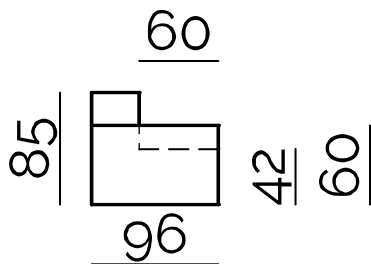

2,5

All dimensions are approximate and subject to change (+/- 3cm)

SEAT/SITZ/ASSISE	T32 + Bonel
BACKREST/RÜCKENLEHNE/DOSSIER	Pillows with mixtury insert/Kissen mit Mischeinsatz/Oreillers avec insert mixtury
FRAME/KONSTRUKTION/CARCASSE	Chipboard/Spanplatte/Bois aggloméré 16mm, Wooden slats (birch or beech)/Holzlatten (Birke oder Buche)/Lattes en bois (bouleau ou hêtre), Slats connections are glued, drilled and stapled/Lattenverbindungen werden geklebt, gebohrt und geheftet/Lamelles connexions sont collées, forés et agrafées
LEGS/FÜßE/PIEDS	Metal/Metall/Métal 16cm