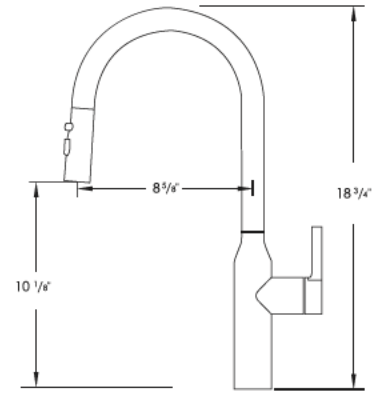

DIMENSIONS

ACCESSOIRES RECOMMANDÉS

TYPE DE POIGNÉE

NOMBRE DE POIGNÉE

1

MODÈLE DE CARTOUCHE

Kerox®

TAILLE: 35mm
STYLE: LEVIER

RÉGLAGE DE PULVÉRISATION

FINITION DU ROBINET

DIMENSIONS DU PRODUIT

Hauteur du robinet (po)	18 3/4"
Hauteur du bec (po)	10 1/8"
Portée du bec (po)	8 5/8"

CONFIGURATION

1-TROU

3-TROUS

BEC PIVOTANT (DEGRÉS)

MATÉRIEL

**SUS
304**

ACIER INOXYDABLE

TAILLE DE LA COUPE

PLAQUE DE PLATEAU

NON INCLUS.
REQUIS POUR UNE
INSTALLATION A
3 TROUS

DÉBIT D'EAU

1.8

DÉBIT D'EAU
(GPM)

MODÈLE DE FLOTTAISON

CONNEXIONS 3/8"

GARANTIE

Ce produit est couvert par une garantie à vie limitée.
Consultez notre site internet pour obtenir tous les détails.

ENTRETIEN

- Essuyez le robinet avec un chiffon humide et un nettoyant ménager doux.
- Séchez avec un chiffon doux pour conserver l'apparence d'origine.
- Enlevez les taches d'eau calcaire avec un mélange de 50 % d'eau et 50 % de vinaigre.
- Si les dépôts de minéraux sont trop difficiles à enlever, spécialement dans l'aérateur, dévissez-le à la main ou à l'aide d'un outil fourni avec le robinet, trempez-le dans un mélange de 50 % d'eau et 50 % de vinaigre pendant plusieurs heures, utilisez une brosse à dents pour éliminer les dépôts de minéraux, et remplacez-le dans sa position originale.

NORMES CONFORMES

Slim
Aerator

Stylish International Inc.

www.stylishkb.com

[stylish.international.inc](https://www.instagram.com/stylish.international.inc)

care@stylishkb.com

+1-855-789-5352