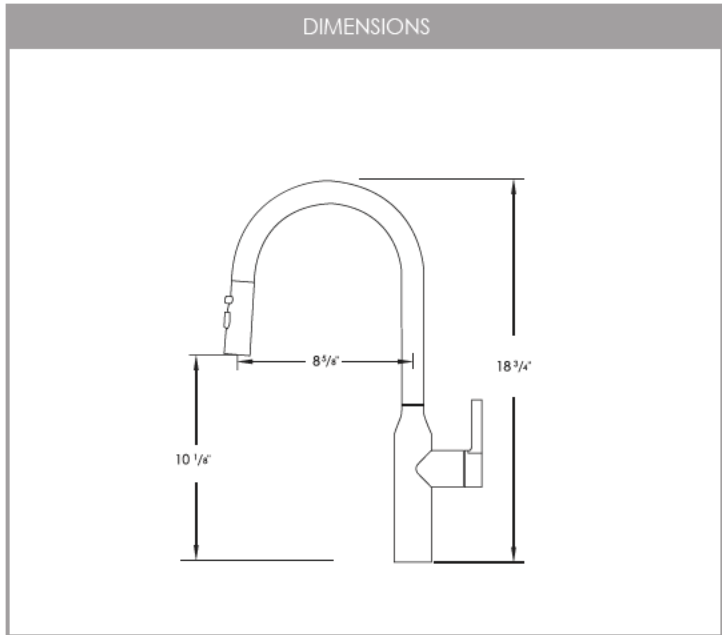

NAPOLI K-133

PULL DOWN WITH DUAL FUNCTION
KITCHEN FAUCET

RECOMMENDED ACCESSORIES

A-802 FAUCET PLATE   S-01 SOAP DISPENSER

HANDLE TYPE

LEVER

NUMBER OF HANDLE

1

CARTRIDGE MODEL

Kerox®

SIZE: 35mm
STYLE: LEVER

SPRAY SETTINGS

SPRAY WATER FLOW / AERATED STREAM

FAUCET FINISH

BRUSHED (S)

MATTE BLACK (N)

PRODUCT DIMENSIONS

Faucet Height (in)	18 3/4"
Spout Height (in)	10 1/8"
Spout Reach (in)	8 5/8"

CONFIGURATION

1-HOLE   3-HOLES

SPOUT SWIVEL (DEGREES)

360°

MATERIAL

SUS 304

STAINLESS STEEL

CUT OUT HOLE

1 3/8"

DECK PLATE

NO INCLUDED.
REQUIRED FOR 3 HOLES INSTALLATION

WATER FLOW

1.8

WATER FLOW RATE (GPM)

WATERLINES MODEL

CONNECTIONS 3/8"

WARRANTY

This product is covered by a limited lifetime warranty. Consult our website for complete details.

PRODUCT CARE

- Wipe faucet with damp cloth and mild household cleanser.
- Dry with soft cloth to maintain original appearance.
- Remove hard water stains with 50/50 solution vinegar and water.
- If mineral deposits are too hard to remove, specially in the aerator, unscrew aerator by hand or with tool provided with faucet, soak aerator in 50/50 vinegar and water solution for several hours, rub your fingers and use a tooth brush to remove mineral deposits, place aerator back into original position.

STANDARDS COMPLIANCE

Slim Aerator

Products and specifications shown are subject to change without notice. Please contact our technical support at care@stylishkb.com for any further queries, replacement parts requests, etc. ©2021 Stylish® all right reserved.