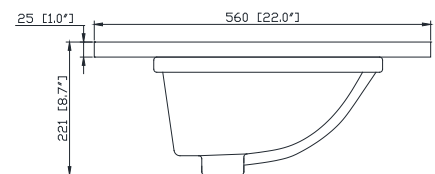

Nominal Dimension

- 31W x 22D x 33.6H inches

Components

Mirror

Vanity Top

Sink

Product Diagrams

Front

Back

Side

Top

Features

- 25mm thickness top material
- Pre-installed with rectangular sink CUM20WT-R
- Top pre-drilled for 8" widespread faucet
- 4" backsplash included

Colors / Couleurs

- Cala White / Cala Blanc
- Carrara White / Blanc de Carrare

Nominal Dimension / Dimension Nominale

- 31W x 22D x 8.7H inches | 788 x 560 x 221 mm

Product Diagrams / Diagrammes Produit

Caractéristiques

- Matériau supérieur de 25 mm d'épaisseur
- Pré-installé avec évier rectangulaire CUM20WT-R
- Dessus pré-percé pour un robinet large de 8 po
- Dossier de 4" inclus

Top / Haut

Front / De face

Side / Côté