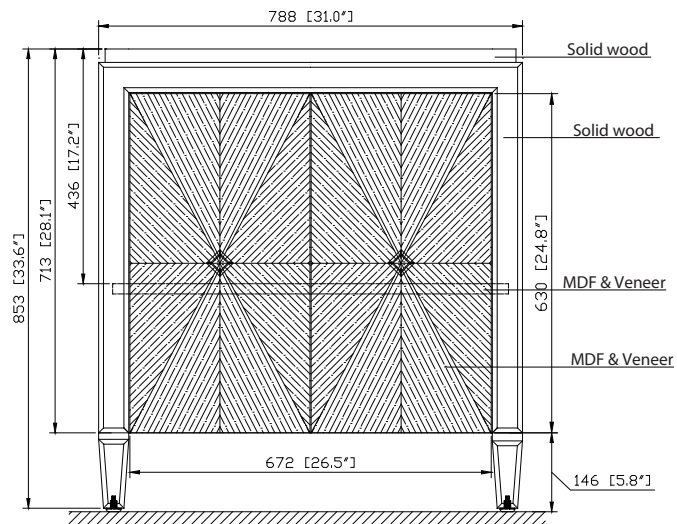

Nominal Dimension

- 31W x 22D x 33.6H inches

Components

Mirror

Vanity Top

Sink

Product Diagrams

Front

Back

Side

Top

Features

- 25mm thickness top material
- Pre-installed with rectangular sink CUM20WT-R
- Top pre-drilled for 8" widespread faucet
- 4" backsplash included

Colors / Couleurs

- Cala White / Cala Blanc
- Carrara White / Blanc de Carrare

Nominal Dimension / Dimension Nominale

- 31W x 22D x 8.7H inches | 788 x 560 x 221 mm

Product Diagrams / Diagrammes Produit

Caractéristiques

- Matériau supérieur de 25 mm d'épaisseur
- Pré-installé avec évier rectangulaire CUM20WT-R
- Dessus pré-percé pour un robinet large de 8 po
- Dossier de 4" inclus