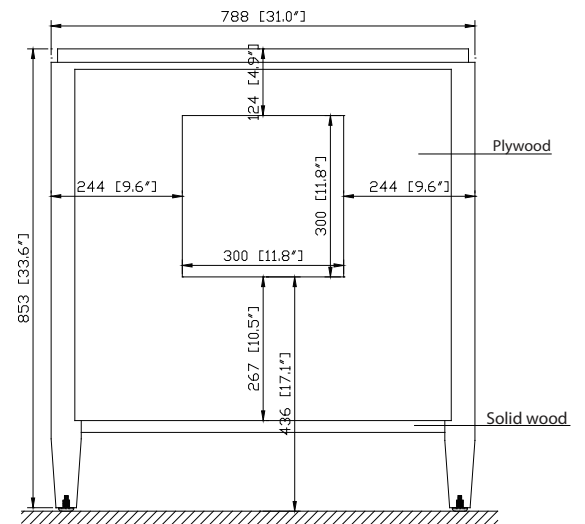

Nominal Dimension

- 31W x 22D x 33.6H inches

Components

Mirror

Vanity Top

Sink

Product Diagrams

Front

Back

Side

Top

Features

- 25mm thickness top material
- Pre-installed with rectangular sink CUM20WT-R
- Top pre-drilled for 8" widespread faucet
- 4" backsplash included

Colors / Couleurs

- Cala White / Cala Blanc
- Carrara White / Blanc de Carrare

Nominal Dimension / Dimension Nominale

- 31W x 22D x 8.7H inches | 788 x 560 x 221 mm

Product Diagrams / Diagrammes Produit

Caractéristiques

- Matériau supérieur de 25 mm d'épaisseur
- Pré-installé avec évier rectangulaire CUM20WT-R
- Dessus pré-percé pour un robinet large de 8 po
- Dossier de 4" inclus