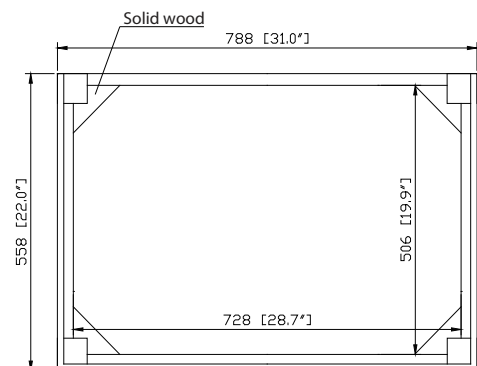

Nominal Dimension

- 31W x 22D x 33.6H inches

Components

Mirror

Vanity Top

Sink

Product Diagrams

Front

Back

Side

Top

Features

- 25mm thickness top material
- Pre-installed with rectangular sink CUM20WT-R
- Top pre-drilled for 8" widespread faucet
- 4" backsplash included

Colors / Couleurs

- Cala White / Cala Blanc
- Carrara White / Blanc de Carrare

Nominal Dimension / Dimension Nominale

- 31W x 22D x 8.7H inches | 788 x 560 x 221 mm

Product Diagrams / Diagrammes Produit

Caractéristiques

- Matériau supérieur de 25 mm d'épaisseur
- Pré-installé avec évier rectangulaire CUM20WT-R
- Dessus pré-percé pour un robinet large de 8 po
- Dossier de 4" inclus