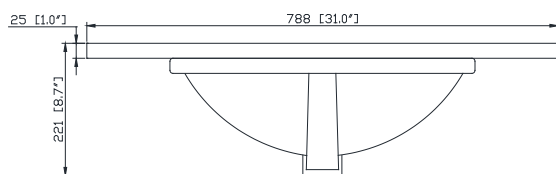

Nominal Dimension

- 31W x 22D x 33.6H inches

Components

Mirror

Vanity Top

Sink

Product Diagrams

Front

Back

Side

Top

Features

- 25mm thickness top material
- Pre-installed with rectangular sink CUM20WT-R
- Top pre-drilled for 8" widespread faucet
- 4" backsplash included

Colors / Couleurs

- Cala White / Cala Blanc
- Carrara White / Blanc de Carrare

Nominal Dimension / Dimension Nominale

- 31W x 22D x 8.7H inches | 788 x 560 x 221 mm

Product Diagrams / Diagrammes Produit

Caractéristiques

- Matériau supérieur de 25 mm d'épaisseur
- Pré-installé avec évier rectangulaire CUM20WT-R
- Dessus pré-percé pour un robinet large de 8 po
- Dossier de 4" inclus

Top / Haut

Front / De face

Side / Côté