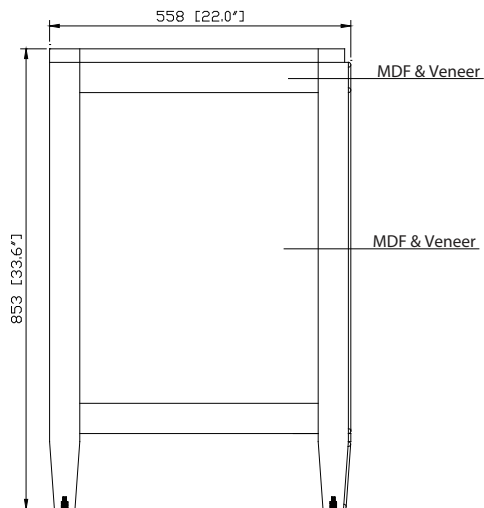

Nominal Dimension

- 31W x 22D x 33.6H inches

Components

Mirror

Vanity Top

Sink

Product Diagrams

Front

Back

Side

Top

Features

- 25mm thickness top material
- Pre-installed with rectangular sink CUM20WT-R
- Top pre-drilled for 8" widespread faucet
- 4" backsplash included

Colors / Couleurs

- Cala White / Cala Blanc
- Carrara White / Blanc de Carrare

Nominal Dimension / Dimension Nominale

- 31W x 22D x 8.7H inches | 788 x 560 x 221 mm

Product Diagrams / Diagrammes Produit

Caractéristiques

- Matériau supérieur de 25 mm d'épaisseur
- Pré-installé avec évier rectangulaire CUM20WT-R
- Dessus pré-percé pour un robinet large de 8 po
- Dossier de 4" inclus