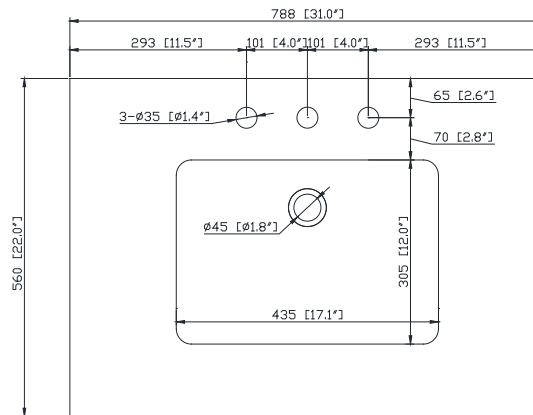

Nominal Dimension

- 31W x 22D x 33.6H inches

Components

Mirror

Vanity Top

Sink

Product Diagrams

Front

Back

Side

Top

Features

- 25mm thickness top material
- Pre-installed with rectangular sink CUM20WT-R
- Top pre-drilled for 8" widespread faucet
- 4" backsplash included

Colors / Couleurs

- Cala White / Cala Blanc
- Carrara White / Blanc de Carrare

Nominal Dimension / Dimension Nominale

- 31W x 22D x 8.7H inches | 788 x 560 x 221 mm

Product Diagrams / Diagrammes Produit

Caractéristiques

- Matériau supérieur de 25 mm d'épaisseur
- Pré-installé avec évier rectangulaire CUM20WT-R
- Dessus pré-percé pour un robinet large de 8 po
- Dossier de 4" inclus