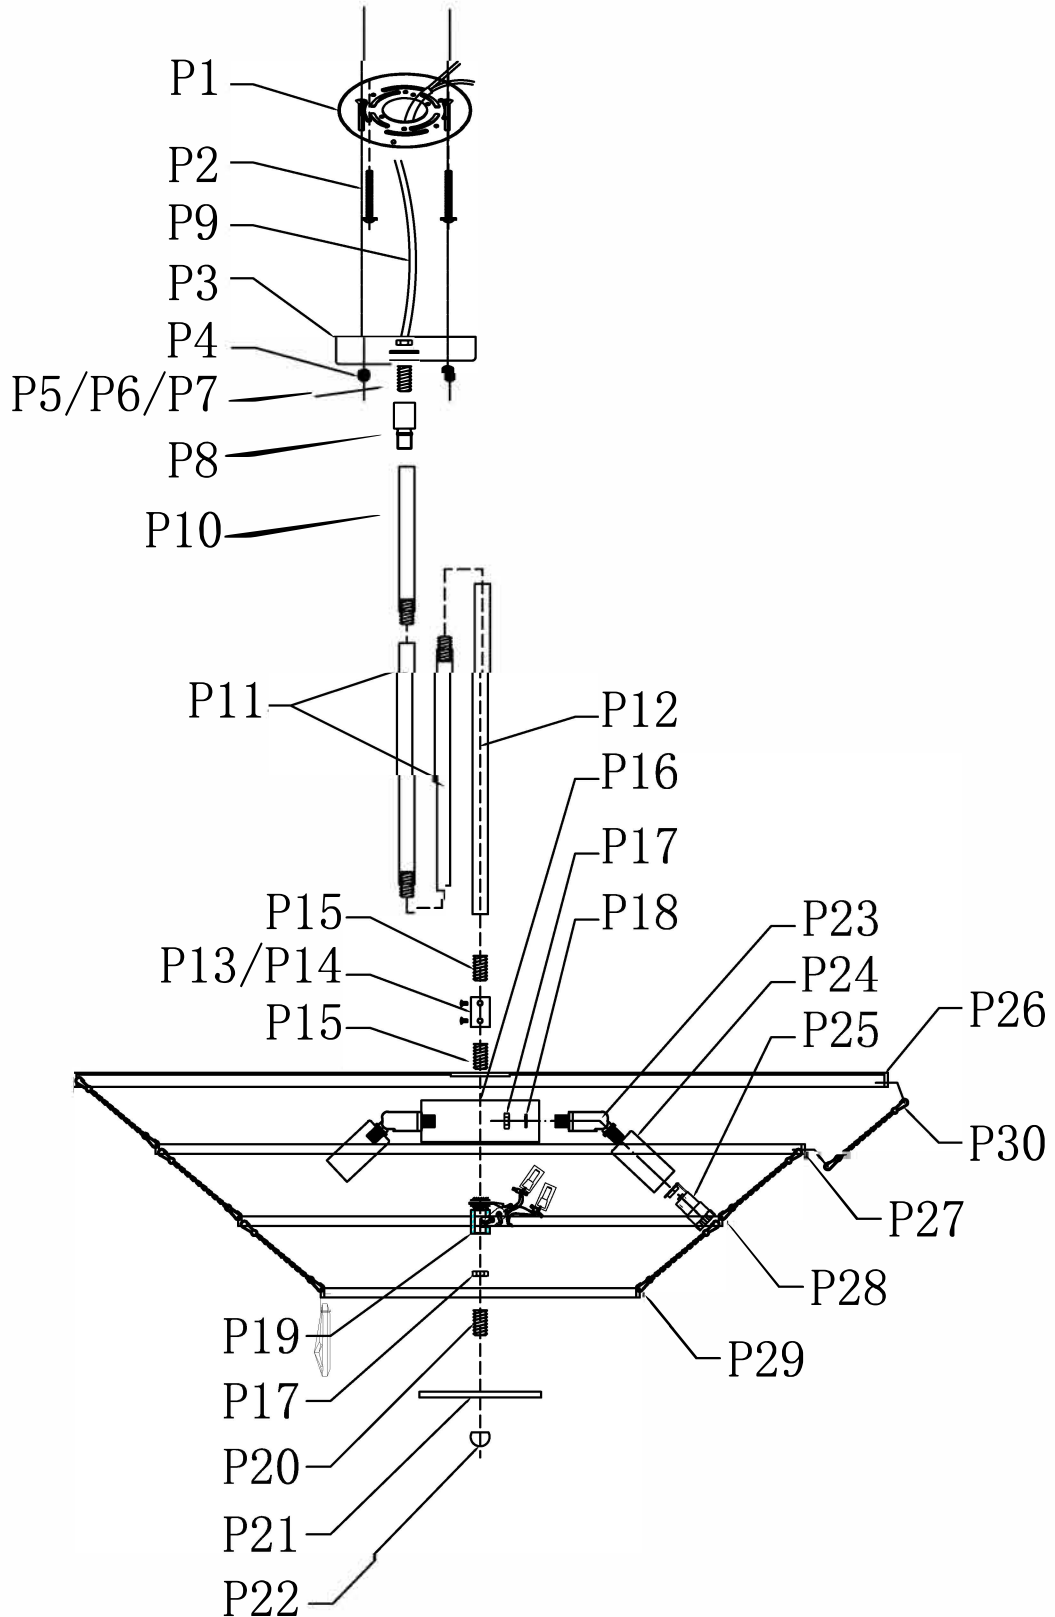

Frame Parts List

Crystal Parts List

Part Number	Picture	Description	Qty	Diagram Number
		Crossbar 4" (Canopy part)	1	P1
		5/32-32 Screw	2	P2
		D4.75" Canopy plat	1	P3
		NUT	2	P4
		Set nut	1	P5
		metal washer	1	P6
		thread pipe	1	P7
		Shake rod	1	P8
		Power Cord 75"SPT-1 Black+ground wire	1	P9
		L6"metal tube	1	P10
		L12"metal tube	2	P11
		L16"metal tube	1	P12
		NUT	1	P13
		Ground Screw	2	P14
		thread pipe	1	P15
		Metal Wire Box	1	P16
		Set nut	7	P17

		Spring Seat	6	P18
		Hickey	1	P19
		thread pipe	1	P20
		Metal cover	1	P21
		Cap nut	1	P22
		Shake rod	6	P23
		metal lamp cap	6	P24
		E12 Socket	6	P25
		D23.25"metal ring	1	P26
		D18.5"metal ring	1	P27
		D14"metal ring	1	P28
		D9"metal ring	1	P29
		L3.5" chain	12	P30
		911-2.5"	98	A