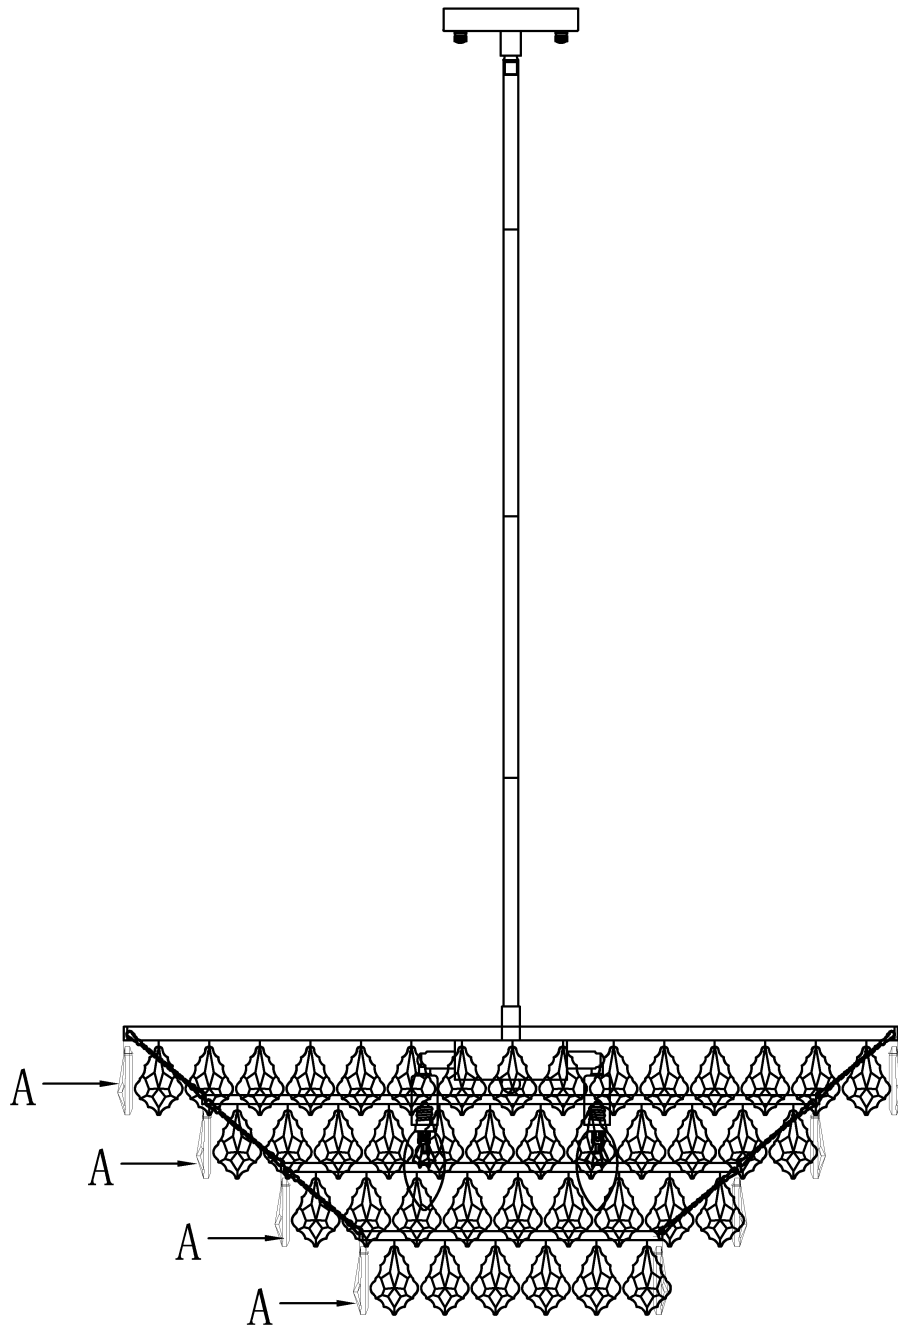

Frame Parts List

Crystal Parts List

Part Number	Picture	Description	Qty	Diagram Number
		Crossbar 4" (Canopy part)	1	P1
		5/32-32 Screw	2	P2
		D4.75" Canopy plat	1	P3
		NUT	2	P4
		Set nut	1	P5
		metal washer	1	P6
		thread pipe	1	P7
		Shake rod	1	P8
		Power Cord 75"SPT-1 Black+ground wire	1	P9
		L6"metal tube	1	P10
		L12"metal tube	2	P11
		L16"metal tube	1	P12
		NUT	1	P13
		Ground Screw	2	P14
		thread pipe	1	P15
		Metal Wire Box	1	P16
		Set nut	7	P17

		Spring Seat	6	P18
		Hickey	1	P19
		thread pipe	1	P20
		Metal cover	1	P21
		Cap nut	1	P22
		Shake rod	6	P23
		metal lamp cap	6	P24
		E12 Socket	6	P25
		D23.25"metal ring	1	P26
		D18.5"metal ring	1	P27
		D14"metal ring	1	P28
		D9"metal ring	1	P29
		L3.5" chain	12	P30
		911-2.5"	98	A