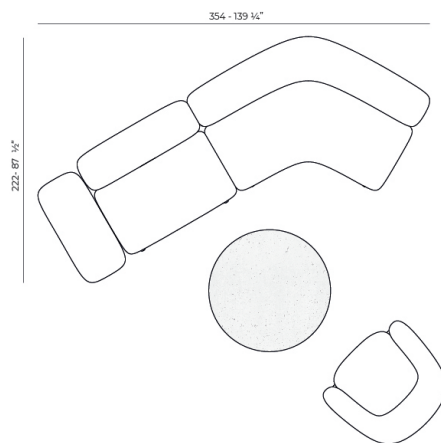

Combinations