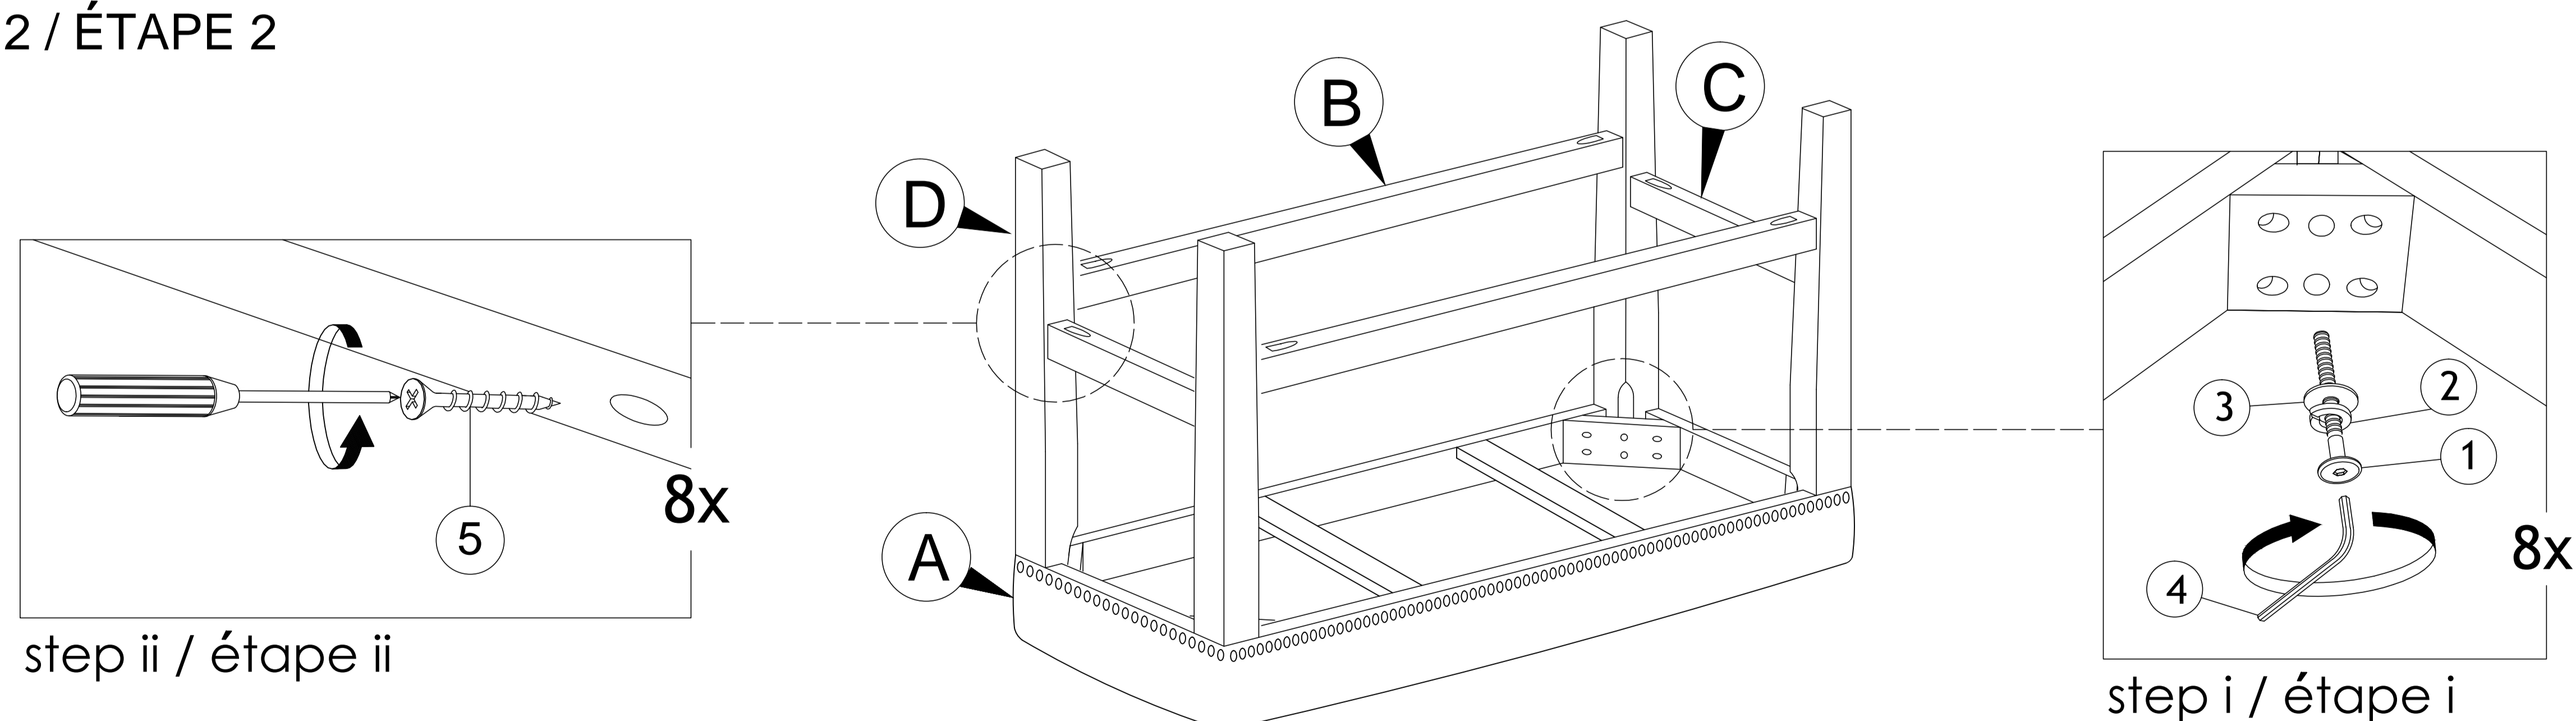

PARTS LIST / LISTE DE PIÈCES		
A	Cushion / Siège Coussiné	1
B	Long stretcher / Brancard Long	2
C	Short Stretcher / Brancard Court	2
D	Leg (Left / Right) / Pied (Gauche / Droite)	4

HARDWARE LIST / LISTE DE QUINCAILLERIE		
1	JCBC Bolt / Boulon M6 x 60mm	8
2	Lock Washer / Rondelle d'arrêt M6 x 13mm	8
3	Flat Washer / Rondelle Plate M7 x 19mm	8
4	Allen Key / Clé Allen M4 x 55mm	1
5	CSK Screw / Vis M4 x 38mm	8

**DO NOT TIGHTEN BOLTS UNTIL COMPLETELY ASSEMBLED.  
NE PAS SERRER LES BOULONS JUSQU'À CE QUE LE MONTAGE SOIT COMPLETMENT TERMINE.**

STEP 1 / ÉTAPE 1

STEP 2 / ÉTAPE 2

ASSEMBLY COMPLETED /  
ASSEMBLAGE COMPLETÉ