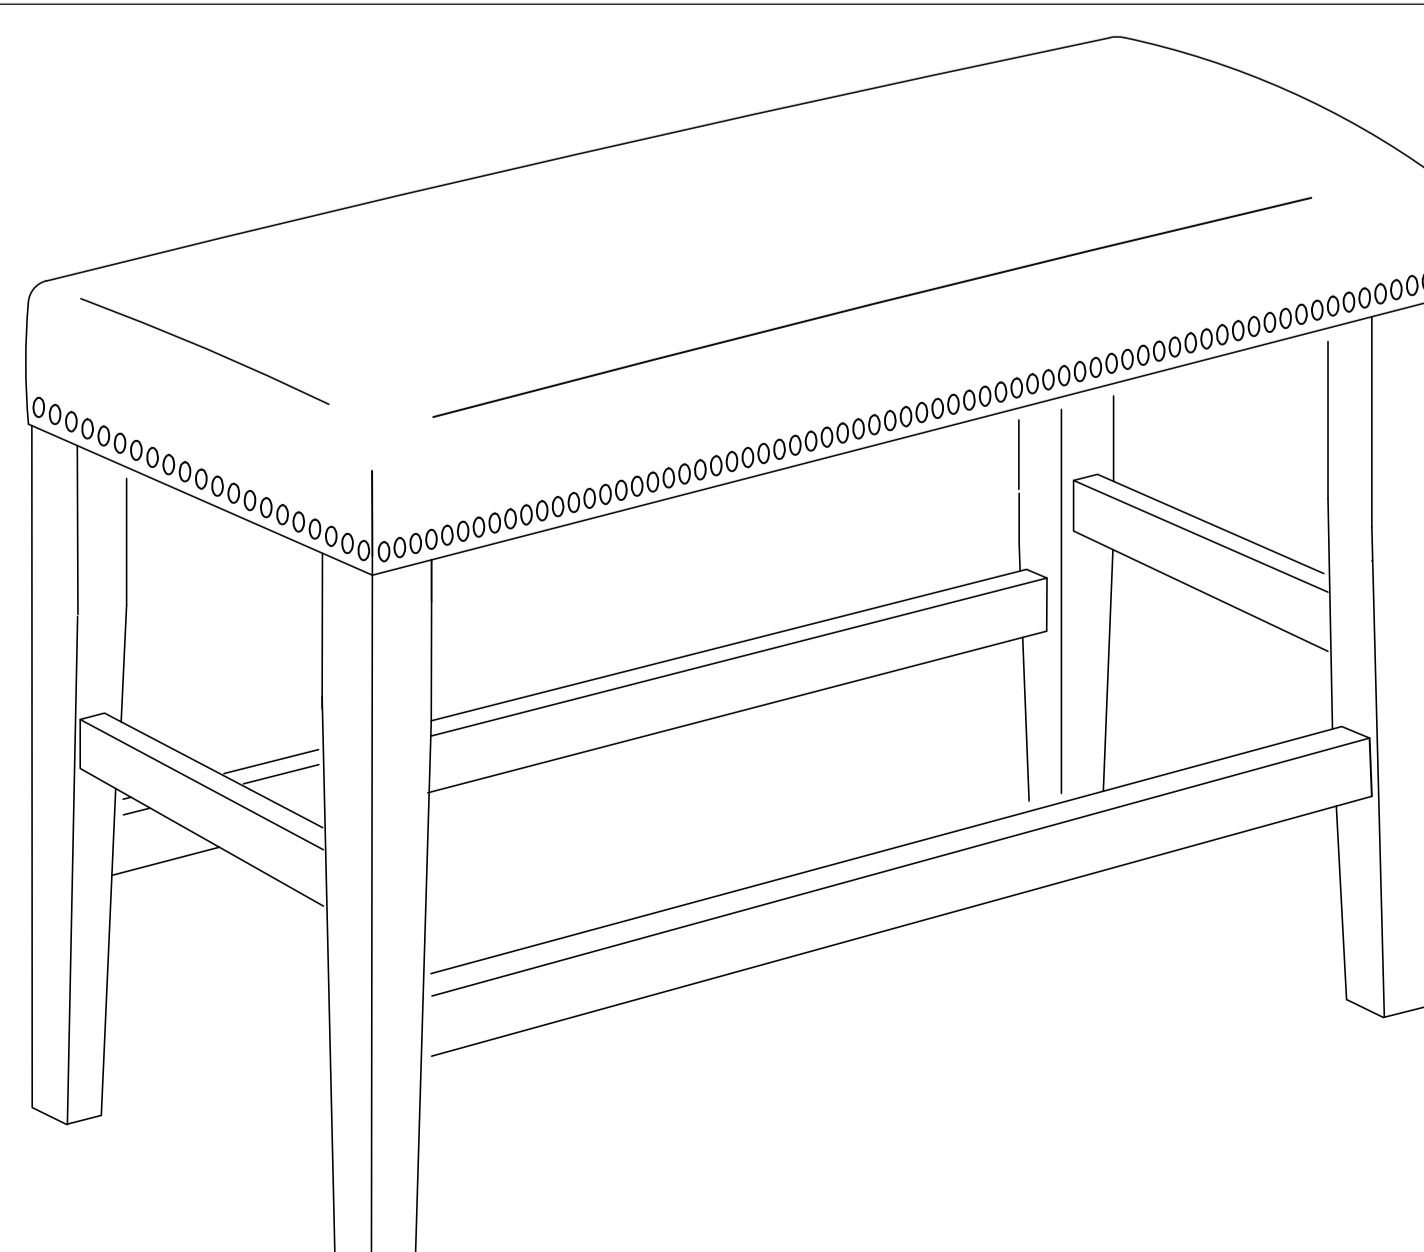

STEP 2 / ÉTAPE 2

ASSEMBLY COMPLETED /
ASSEMBLAGE COMPLETÉ