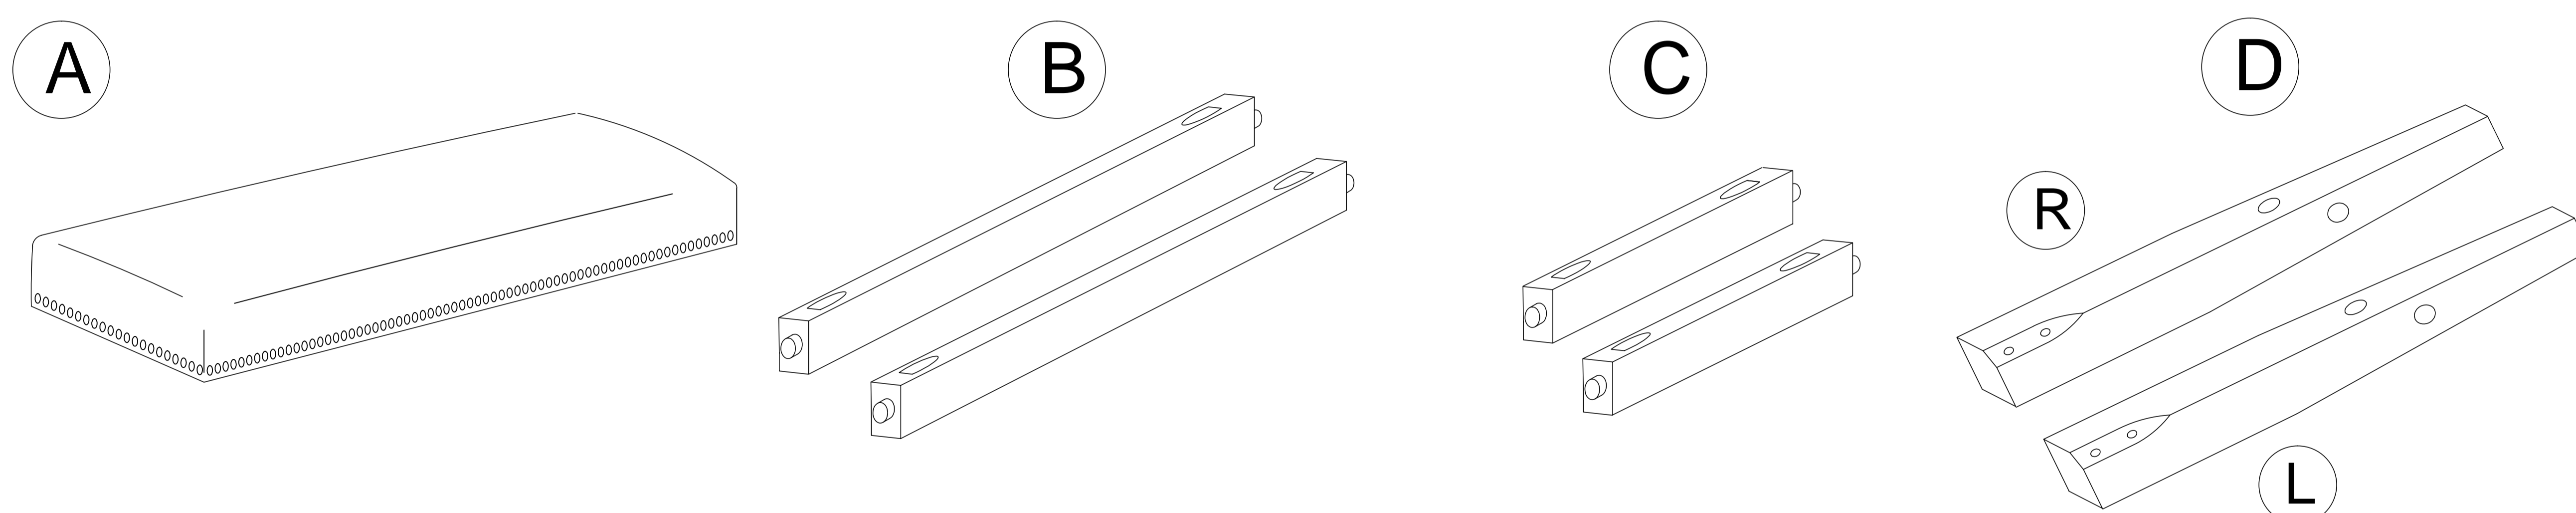

PARTS LIST / LISTE DE PIÈCES		
A	Cushion / Siège Coussiné	1
B	Long stretcher / Brancard Long	2
C	Short Stretcher / Brancard Court	2
D	Leg (Left / Right) / Pied (Gauche / Droite)	4

HARDWARE LIST / LISTE DE QUINCAILLERIE		
1	JCBC Bolt / Boulon M6 x 60mm	8
2	Lock Washer / Rondelle d'arrêt M6 x 13mm	8
3	Flat Washer / Rondelle Plate M7 x 19mm	8
4	Allen Key / Clé Allen M4 x 55mm	1
5	CSK Screw / Vis M4 x 38mm	8