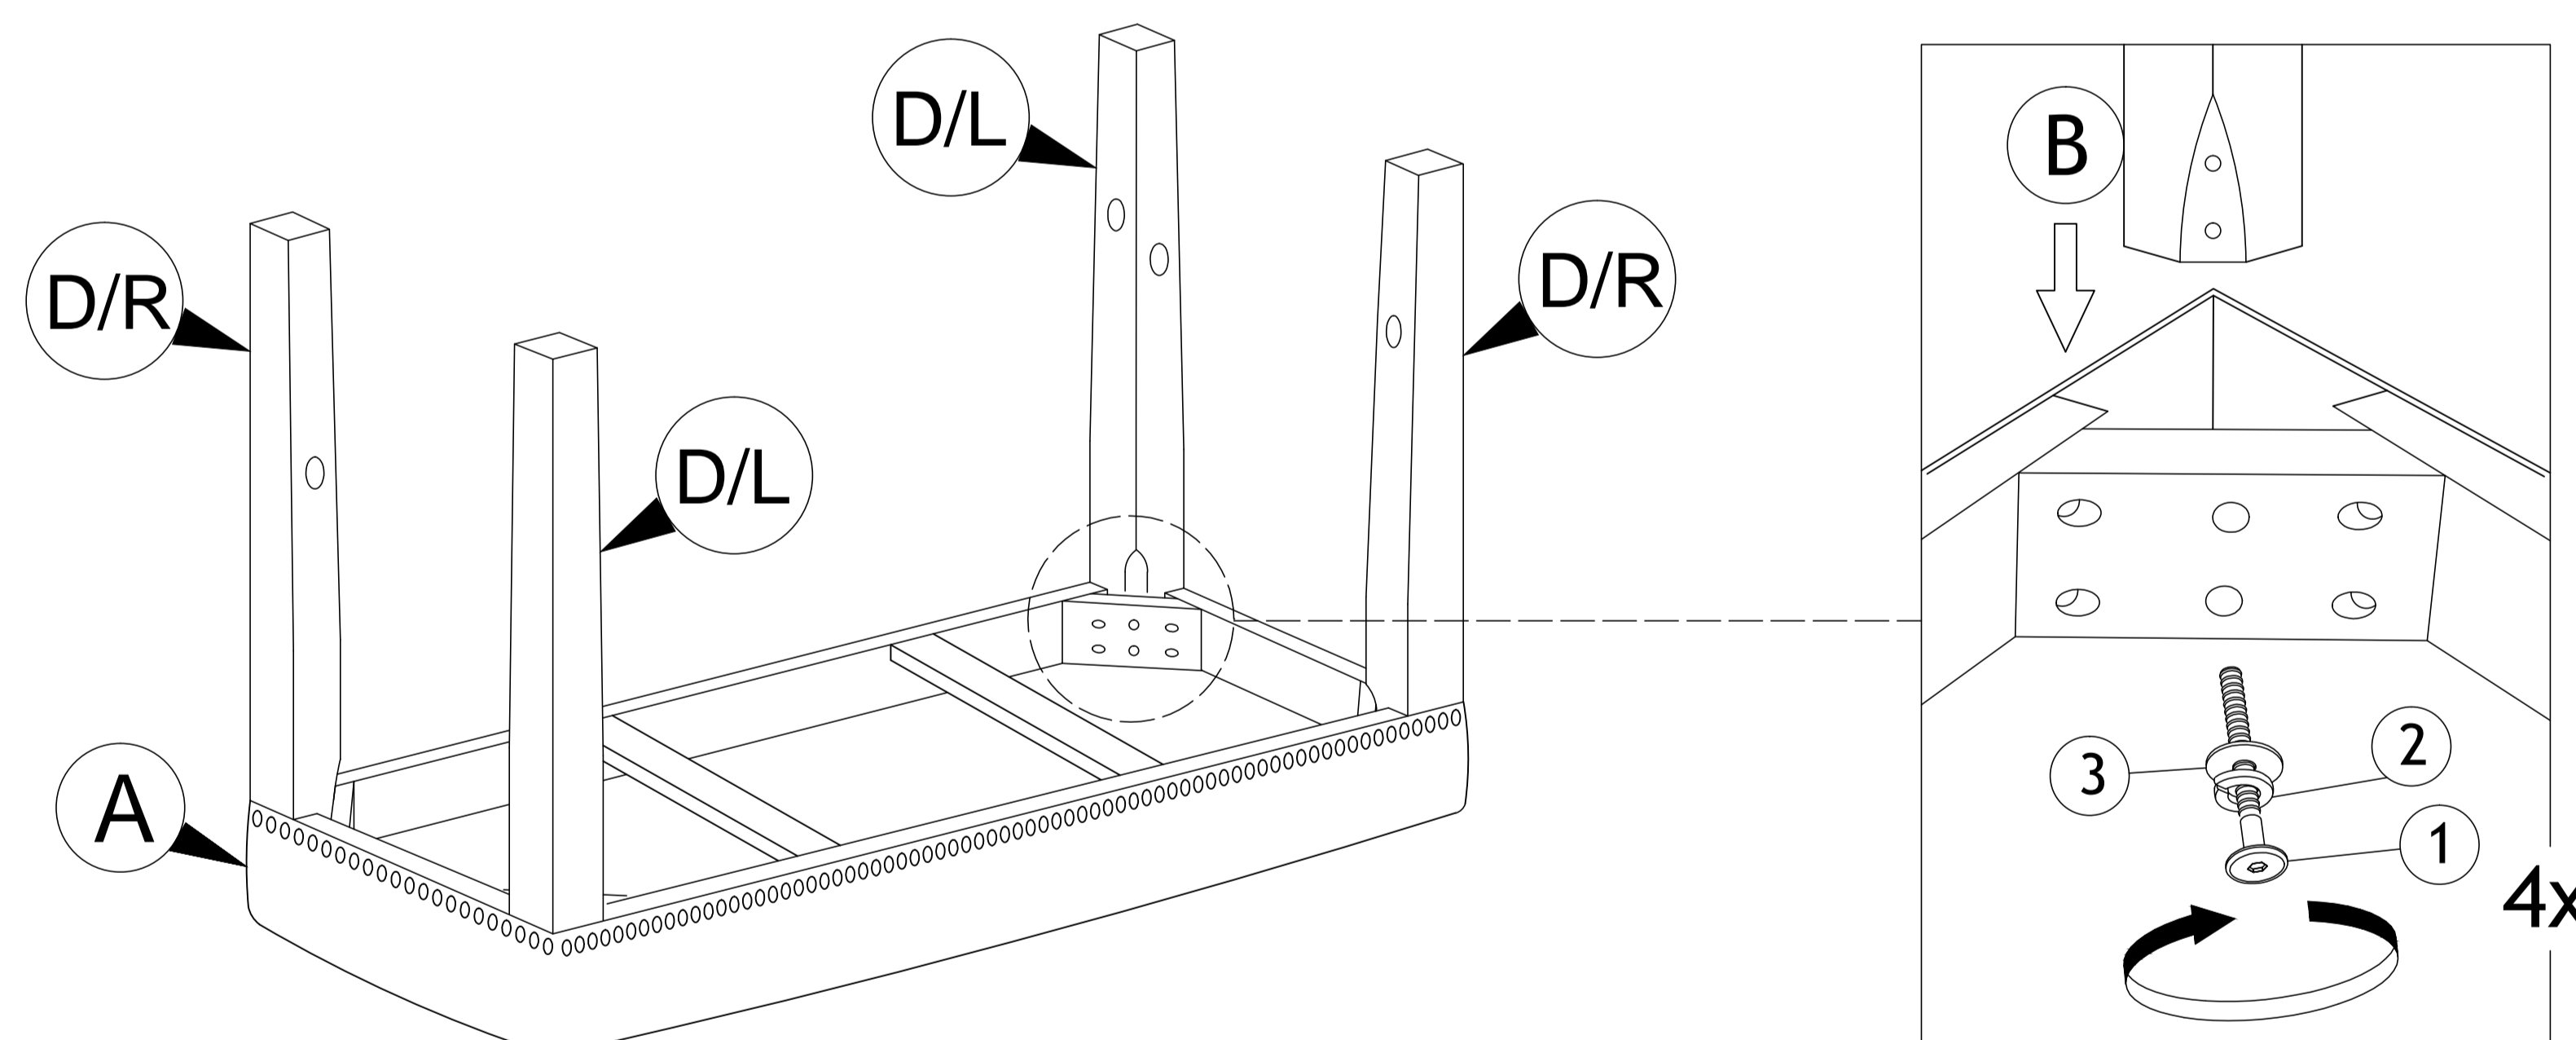

ASSEMBLY INSTRUCTION
INSTRUCTION D'ASSEMBLAGE

Counter Height Bench /
Banc Hauteur Comptoir

Thank you for purchasing this product. Please take time to read and follow the instructions below. Check that you have all parts and hardware before assembly. Parts apparently missing are often found in the packing materials. If you do not have all the parts listed, have your dealer contact us and they will be sent to you immediately.

Merci d'avoir acheté ce produit de qualité. Veuillez lire et suivre les instructions ci-dessous. Vérifiez avant le montage que vous avez toutes les pièces et fixations. Les pièces qui semblent manquer se trouvent souvent dans les matériaux d'emballage. Si vous n'avez pas toutes les pièces de la liste, demandez à votre détaillant et nous vous les enverrons immédiatement.

It is recommended to install protective pads under all legs and supports to avoid damage or scratches when placing furniture on a wood floor or other hard surface, and to limit indentation and prevent discoloration if placing on carpet.

Il est recommandé de placer des coussins protecteurs sous tous les pieds et toutes les bases des meubles pour éviter d'endommager ou d'égratigner les planchers en bois ou autres surfaces dures, et pour limiter l'empreinte et empêcher la décoloration quand les meubles reposent sur la moquette.

PARTS LIST / LISTE DE PIÈCES		
A	Cushion / Siège Coussiné	1
B	Long stretcher / Brancard Long	2
C	Short Stretcher / Brancard Court	2
D	Leg (Left / Right) / Pied (Gauche / Droite)	4

HARDWARE LIST / LISTE DE QUINCAILLERIE		
1	JCBC Bolt / Boulon M6 x 60mm	8
2	Lock Washer / Rondelle d'arrêt M6 x 13mm	8
3	Flat Washer / Rondelle Plate M7 x 19mm	8
4	Allen Key / Clé Allen M4 x 55mm	1
5	CSK Screw / Vis M4 x 38mm	8