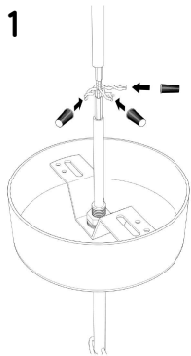

wattage 60W max
socket 1X E26
voltage 120 V ~ 60 Hz

CAUTION:

Before starting, turn off power at main circuit panel.

ATTENTION:

coupez l'alimentation avant de procéder à l'installation.