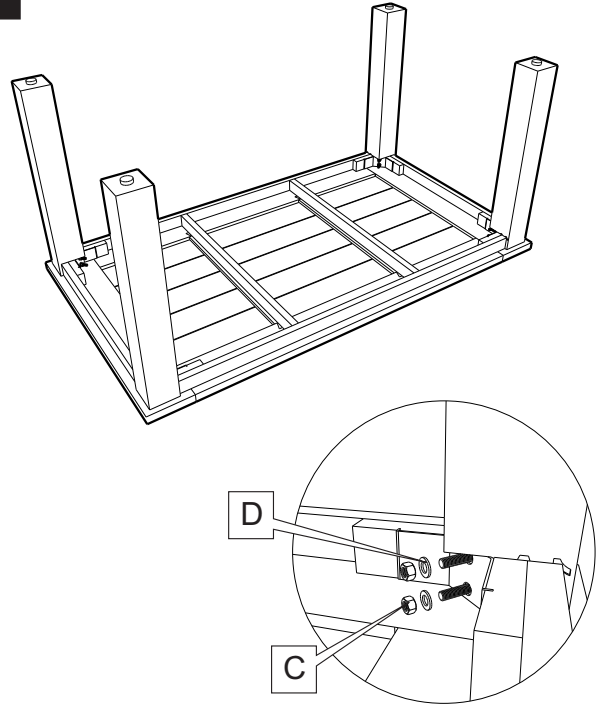

DT2101-71-NA Reclaimed Teak Rectangular Table

ASSEMBLY INSTRUCTIONS

A : 1 Pcs

B : 4 Pcs

C : 8 Pcs
Hexagonal Nut
m10

D : 8 Pcs
washer m10

1

2