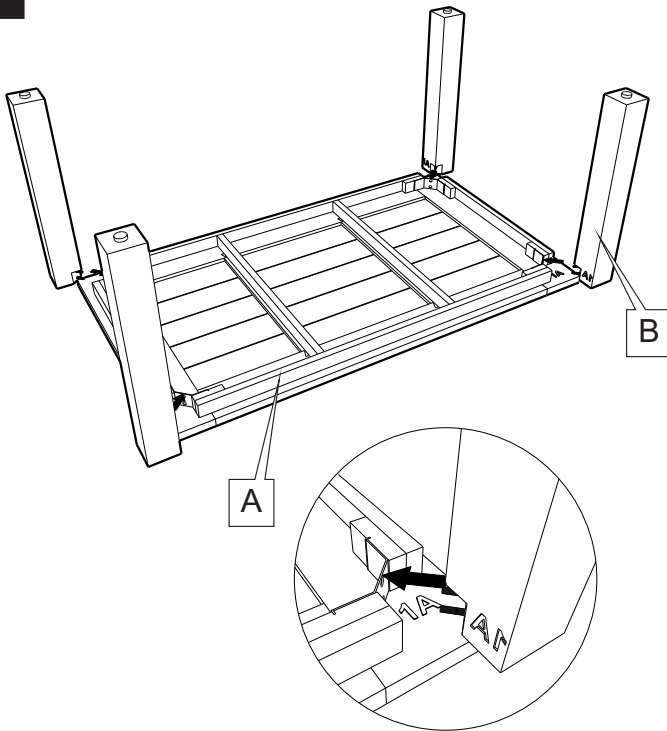

DT2101-71-NA Reclaimed Teak Rectangular Table

ASSEMBLY INSTRUCTIONS

A : 1 Pcs

B : 4 Pcs

C : 8 Pcs
Hexagonal Nut
m10

D : 8 Pcs
washer m10

1

2