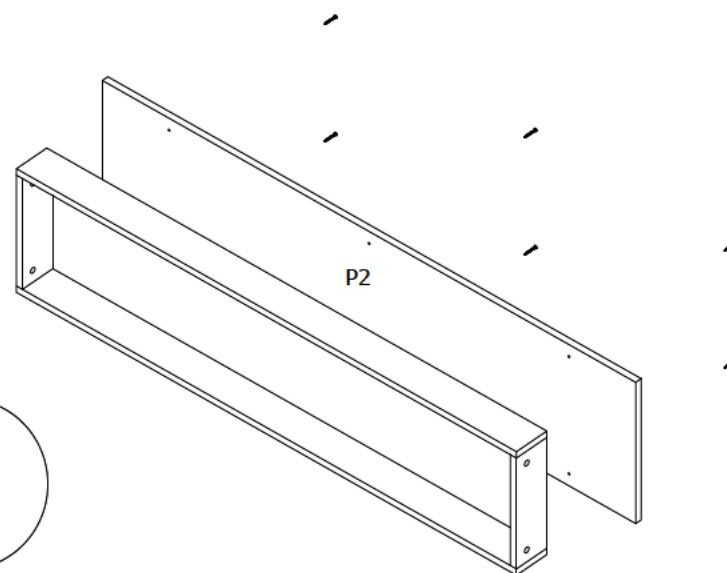

STAND

ASSEMBLY INSTRUCTIONS