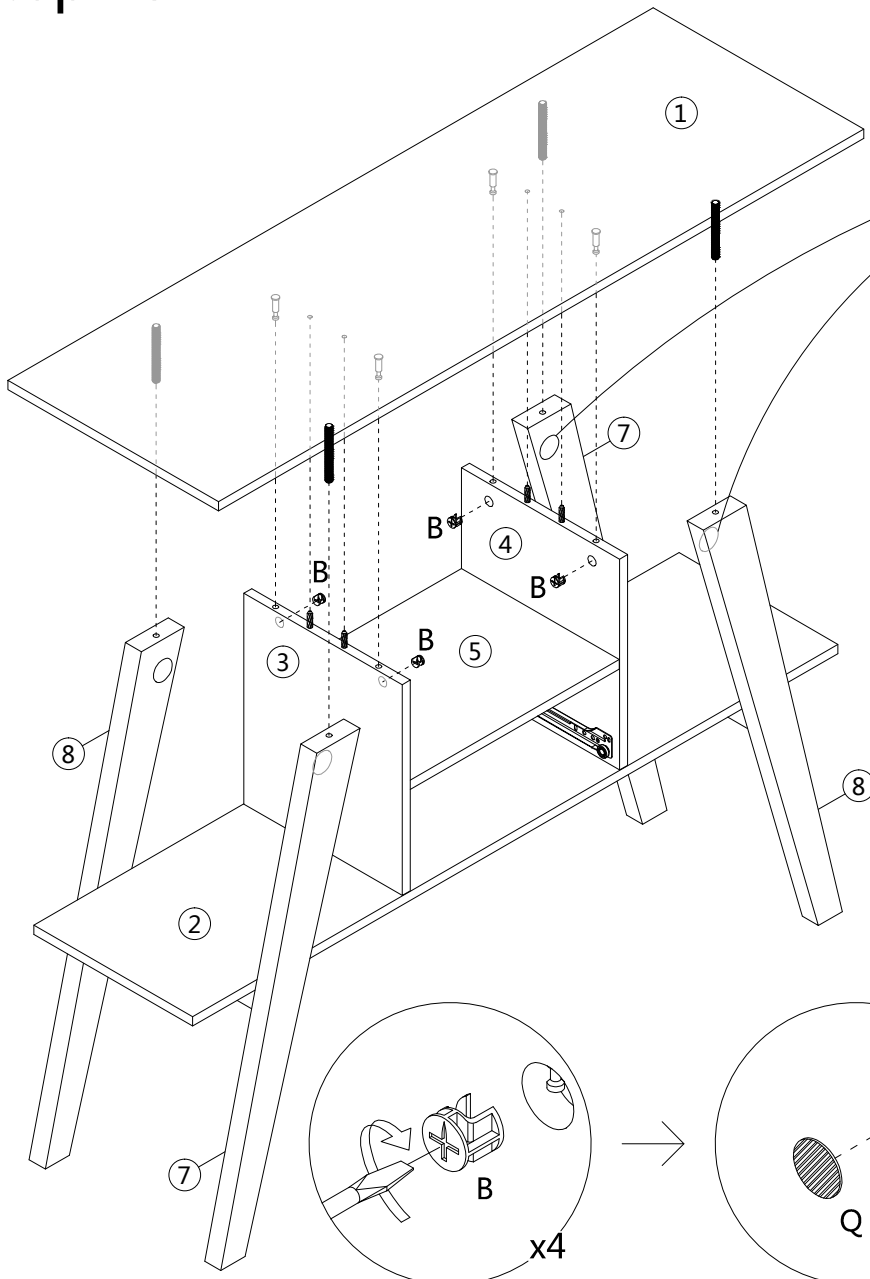

ASSEMBLY INSTRUCTIONS
INSTRUCTIONS D'ASSEMBLAGE

CONSOLE TABLE BROWN RECLAIMED WOOD 1 DRAWER 1 SHELF

TABLE CONSOLE BOIS BRUN RÉCUPÉRÉ 1 TIRROIRS 1 ÉTAGÈRE

	
A	B
14PCS	14PCS
	Ø15x9mm

						
4x40mm	6x30mm	3x12mm	4x16mm	96mm	5x55mm	
C	D	E	F	G	H	I
12PCS	24PCS	8PCS	2PCS	1PC	2PCS	1PC
						
250mm	250mm	6x65mm		M6mm	M10mm	
J	K	L	M	N	O	P
1PC	1PC	8PCS	8PCS	8PCS	1PC	4PCS
						
Ø20mm	Ø50mm	4x40mm	3x14mm			6x30mm
Q	R	S	T	U	V	W
4PCS	4PCS	7PCS	2PCS	4PCS	2PCS	2PCS

step 9

step 10

step 11

step 12

step 13

step 14

180°

step 15

step 16

step 17

step 18

step 19

step 20

step 21

step 22

step 23