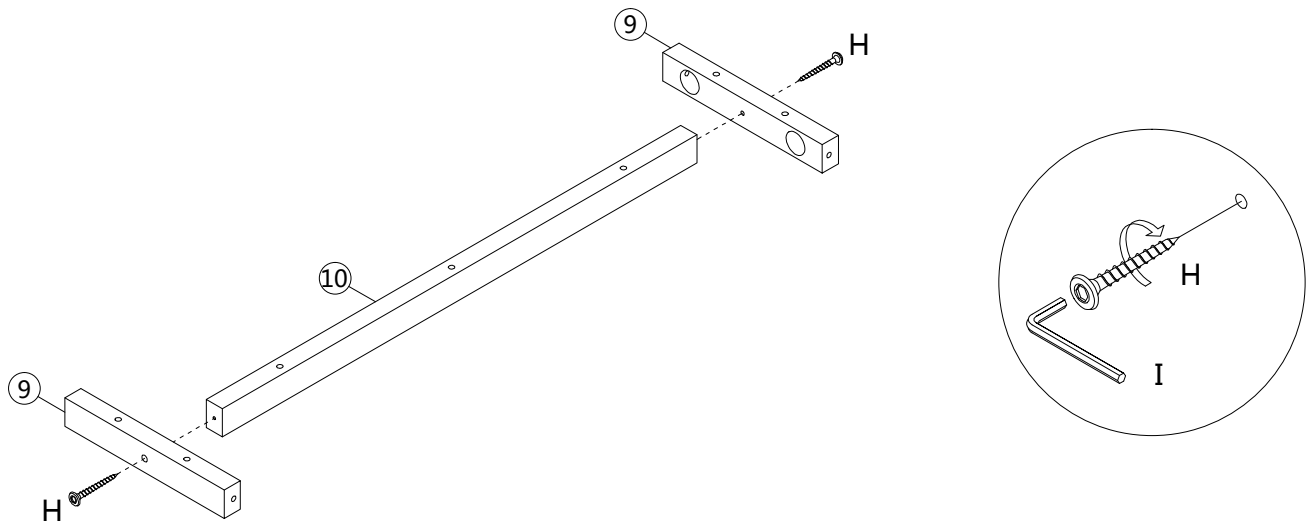

ASSEMBLY INSTRUCTIONS
INSTRUCTIONS D'ASSEMBLAGE

CONSOLE TABLE BROWN RECLAIMED WOOD 1 DRAWER 1 SHELF

TABLE CONSOLE BOIS BRUN RÉCUPÉRÉ 1 TIRROIRS 1 ÉTAGÈRE

	
A	B
14PCS	14PCS
	Ø15x9mm

						
4x40mm	6x30mm	3x12mm	4x16mm	96mm	5x55mm	
C	D	E	F	G	H	I
12PCS	24PCS	8PCS	2PCS	1PC	2PCS	1PC
						
250mm	250mm	6x65mm		M6mm	M10mm	
J	K	L	M	N	O	P
1PC	1PC	8PCS	8PCS	8PCS	1PC	4PCS
						
Ø20mm	Ø50mm	4x40mm	3x14mm			6x30mm
Q	R	S	T	U	V	W
4PCS	4PCS	7PCS	2PCS	4PCS	2PCS	2PCS

step 1

step 2

step 3

step 4

step 5

step 6

step 7

step 8

step 9

step 10

step 11

step 12

step 13

step 14

180°

step 15