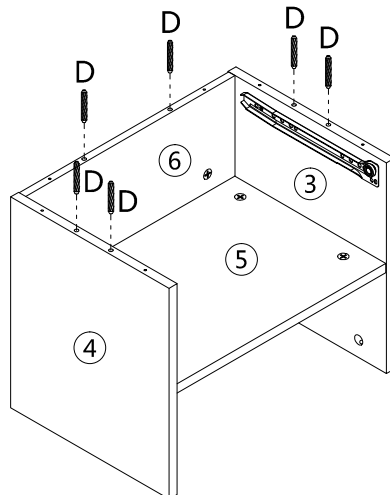

ASSEMBLY INSTRUCTIONS
INSTRUCTIONS D'ASSEMBLAGE

CONSOLE TABLE BROWN RECLAIMED WOOD 1 DRAWER 1 SHELF

TABLE CONSOLE BOIS BRUN RÉCUPÉRÉ 1 TIRROIRS 1 ÉTAGÈRE

	
A	B
14PCS	14PCS
	Ø15x9mm

						
4x40mm	6x30mm	3x12mm	4x16mm	96mm	5x55mm	
C	D	E	F	G	H	I
12PCS	24PCS	8PCS	2PCS	1PC	2PCS	1PC
						
250mm	250mm	6x65mm		M6mm	M10mm	
J	K	L	M	N	O	P
1PC	1PC	8PCS	8PCS	8PCS	1PC	4PCS
						
Ø20mm	Ø50mm	4x40mm	3x14mm			6x30mm
Q	R	S	T	U	V	W
4PCS	4PCS	7PCS	2PCS	4PCS	2PCS	2PCS

step 1

step 2

step 3

step 4

step 5

step 6

step 7

step 8

step 9

step 10

step 11

step 12

step 13

step 14

180°

step 15