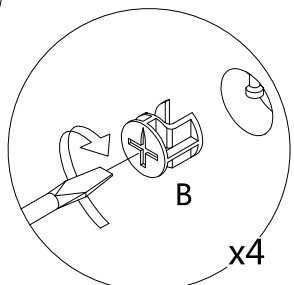

ASSEMBLY INSTRUCTIONS
INSTRUCTIONS D'ASSEMBLAGE

CONSOLE TABLE BROWN RECLAIMED WOOD 1 DRAWER 1 SHELF

TABLE CONSOLE BOIS BRUN RÉCUPÉRÉ 1 TIRROIRS 1 ÉTAGÈRE

	
A	B
14PCS	14PCS
	Ø15x9mm

						
4x40mm	6x30mm	3x12mm	4x16mm	96mm	5x55mm	
C	D	E	F	G	H	I
12PCS	24PCS	8PCS	2PCS	1PC	2PCS	1PC
						
250mm	250mm	6x65mm		M6mm	M10mm	
J	K	L	M	N	O	P
1PC	1PC	8PCS	8PCS	8PCS	1PC	4PCS
						
Ø20mm	Ø50mm	4x40mm	3x14mm			6x30mm
Q	R	S	T	U	V	W
4PCS	4PCS	7PCS	2PCS	4PCS	2PCS	2PCS

step 9

step 10

step 11

step 12

step 13

step 14

180°

step 15

step 16

step 17

step 18

step 19

step 20

step 21

step 22

step 23