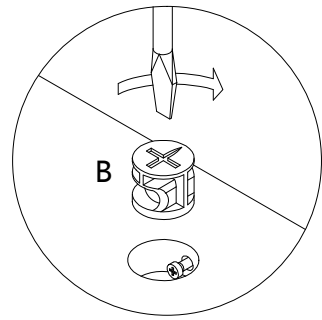

ASSEMBLY INSTRUCTIONS
INSTRUCTIONS D'ASSEMBLAGE

CONSOLE TABLE BROWN RECLAIMED WOOD 1 DRAWER 1 SHELF

TABLE CONSOLE BOIS BRUN RÉCUPÉRÉ 1 TIRROIRS 1 ÉTAGÈRE

	
A	B
14PCS	14PCS
	Ø15x9mm

						
4x40mm	6x30mm	3x12mm	4x16mm	96mm	5x55mm	
C	D	E	F	G	H	I
12PCS	24PCS	8PCS	2PCS	1PC	2PCS	1PC
						
250mm	250mm	6x65mm		M6mm	M10mm	
J	K	L	M	N	O	P
1PC	1PC	8PCS	8PCS	8PCS	1PC	4PCS
						
Ø20mm	Ø50mm	4x40mm	3x14mm			6x30mm
Q	R	S	T	U	V	W
4PCS	4PCS	7PCS	2PCS	4PCS	2PCS	2PCS

step 1

step 2

step 3

step 4

step 5

step 6

step 7

step 8

step 9

step 10

step 11

step 12

step 13

step 14

180°

step 15