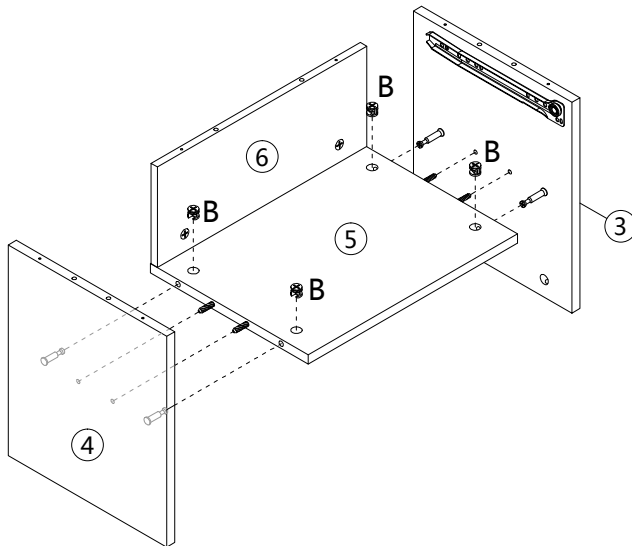

ASSEMBLY INSTRUCTIONS
INSTRUCTIONS D'ASSEMBLAGE

CONSOLE TABLE BROWN RECLAIMED WOOD 1 DRAWER 1 SHELF

TABLE CONSOLE BOIS BRUN RÉCUPÉRÉ 1 TIRROIRS 1 ÉTAGÈRE

	
A	B
14PCS	14PCS
	Ø15x9mm

						
4x40mm	6x30mm	3x12mm	4x16mm	96mm	5x55mm	
C	D	E	F	G	H	I
12PCS	24PCS	8PCS	2PCS	1PC	2PCS	1PC
						
250mm	250mm	6x65mm		M6mm	M10mm	
J	K	L	M	N	O	P
1PC	1PC	8PCS	8PCS	8PCS	1PC	4PCS
						
Ø20mm	Ø50mm	4x40mm	3x14mm			6x30mm
Q	R	S	T	U	V	W
4PCS	4PCS	7PCS	2PCS	4PCS	2PCS	2PCS

step 1

step 2

step 3

step 4

step 5

step 6

step 7

step 8

step 9

step 10

step 11

step 12

step 13

step 14

180°

step 15