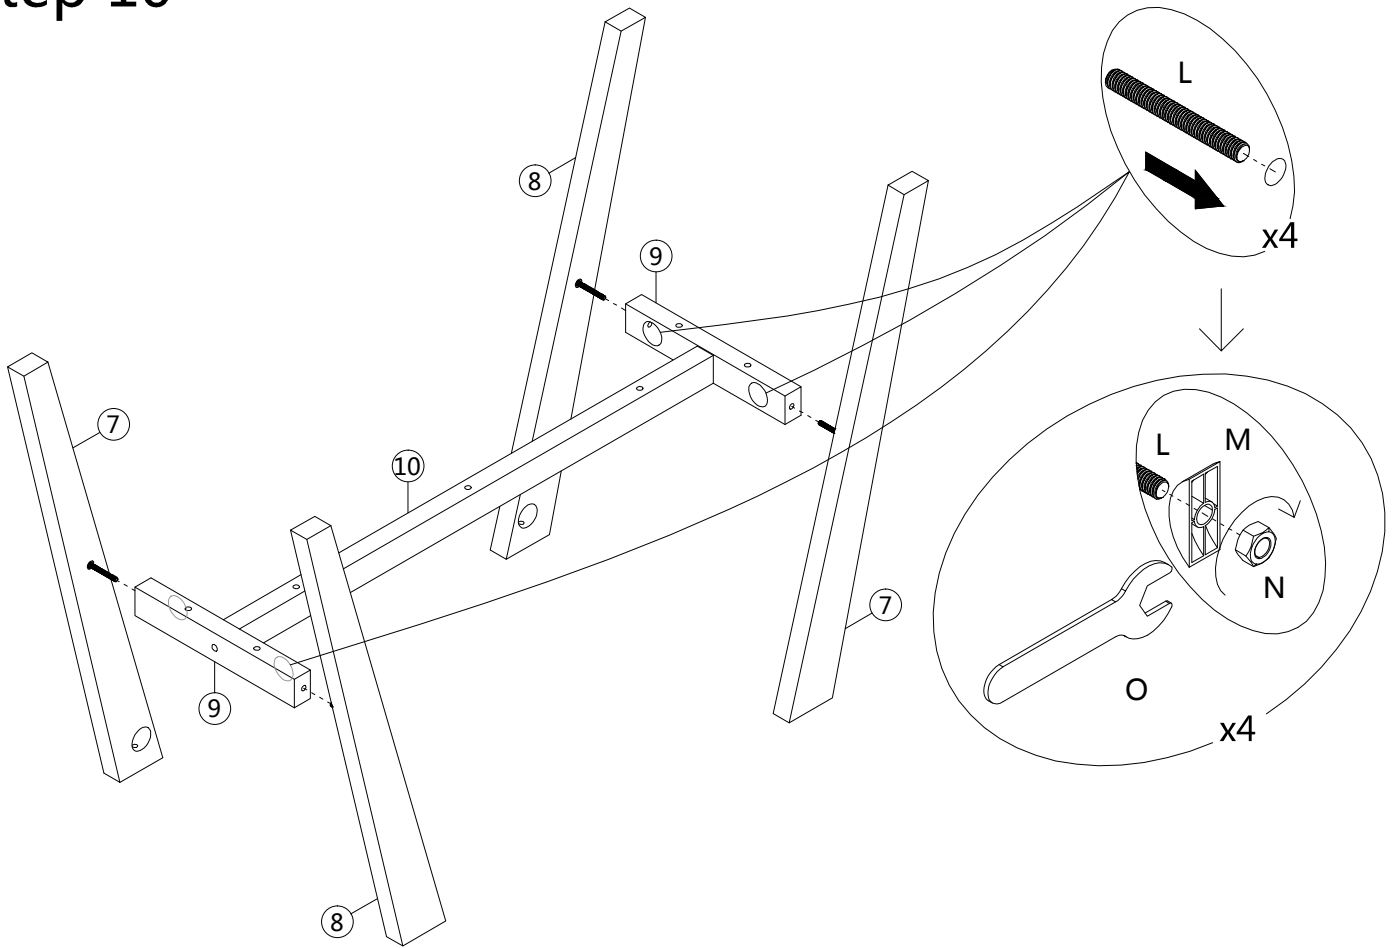

ASSEMBLY INSTRUCTIONS
INSTRUCTIONS D'ASSEMBLAGE

CONSOLE TABLE BROWN RECLAIMED WOOD 1 DRAWER 1 SHELF

TABLE CONSOLE BOIS BRUN RÉCUPÉRÉ 1 TIRROIRS 1 ÉTAGÈRE

	
A	B
14PCS	14PCS
	Ø15x9mm

						
4x40mm	6x30mm	3x12mm	4x16mm	96mm	5x55mm	
C	D	E	F	G	H	I
12PCS	24PCS	8PCS	2PCS	1PC	2PCS	1PC
						
250mm	250mm	6x65mm		M6mm	M10mm	
J	K	L	M	N	O	P
1PC	1PC	8PCS	8PCS	8PCS	1PC	4PCS
						
Ø20mm	Ø50mm	4x40mm	3x14mm			6x30mm
Q	R	S	T	U	V	W
4PCS	4PCS	7PCS	2PCS	4PCS	2PCS	2PCS

step 1

step 2

step 3

step 4

step 5

step 6

step 7

step 8

step 9

step 10

step 11

step 12

step 13

step 14

180°

step 15