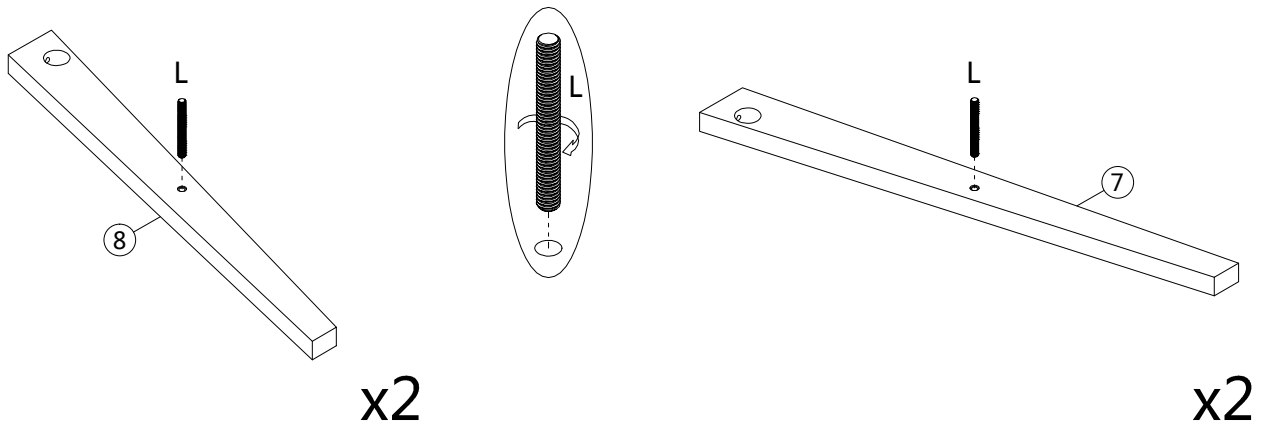

ASSEMBLY INSTRUCTIONS
INSTRUCTIONS D'ASSEMBLAGE

CONSOLE TABLE BROWN RECLAIMED WOOD 1 DRAWER 1 SHELF

TABLE CONSOLE BOIS BRUN RÉCUPÉRÉ 1 TIRROIRS 1 ÉTAGÈRE

	
A	B
14PCS	14PCS
	Ø15x9mm

						
4x40mm	6x30mm	3x12mm	4x16mm	96mm	5x55mm	
C	D	E	F	G	H	I
12PCS	24PCS	8PCS	2PCS	1PC	2PCS	1PC
						
250mm	250mm	6x65mm		M6mm	M10mm	
J	K	L	M	N	O	P
1PC	1PC	8PCS	8PCS	8PCS	1PC	4PCS
						
Ø20mm	Ø50mm	4x40mm	3x14mm			6x30mm
Q	R	S	T	U	V	W
4PCS	4PCS	7PCS	2PCS	4PCS	2PCS	2PCS

step 1

step 2

step 3

step 4

step 5

step 6

step 7

step 8

step 9

step 10

step 11

step 12

step 13

step 14

180°

step 15