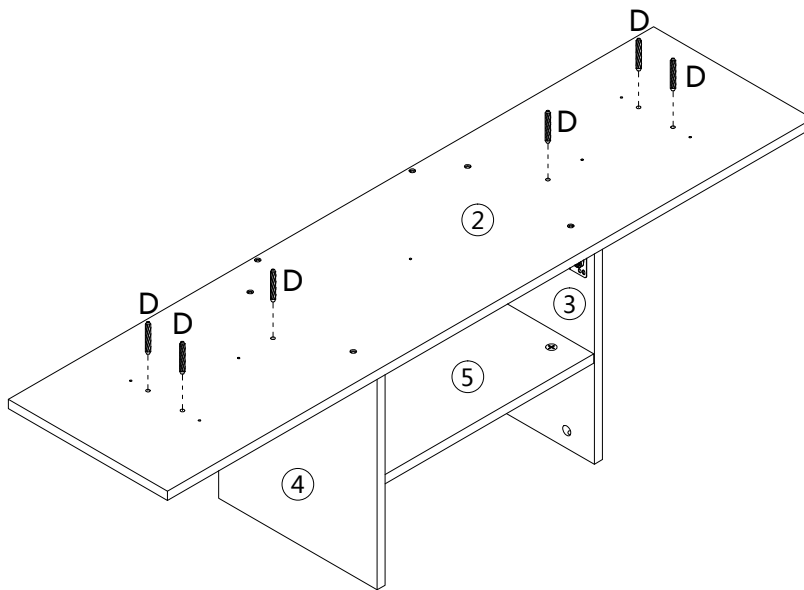

ASSEMBLY INSTRUCTIONS
INSTRUCTIONS D'ASSEMBLAGE

CONSOLE TABLE BROWN RECLAIMED WOOD 1 DRAWER 1 SHELF

TABLE CONSOLE BOIS BRUN RÉCUPÉRÉ 1 TIRROIRS 1 ÉTAGÈRE

	
A	B
14PCS	14PCS
	Ø15x9mm

						
4x40mm	6x30mm	3x12mm	4x16mm	96mm	5x55mm	
C	D	E	F	G	H	I
12PCS	24PCS	8PCS	2PCS	1PC	2PCS	1PC
						
250mm	250mm	6x65mm		M6mm	M10mm	
J	K	L	M	N	O	P
1PC	1PC	8PCS	8PCS	8PCS	1PC	4PCS
						
Ø20mm	Ø50mm	4x40mm	3x14mm			6x30mm
Q	R	S	T	U	V	W
4PCS	4PCS	7PCS	2PCS	4PCS	2PCS	2PCS

step 1

step 2

step 3

step 4

step 5

step 6

step 7

step 8

step 9

step 10

step 11

step 12

step 13

step 14

180°

step 15