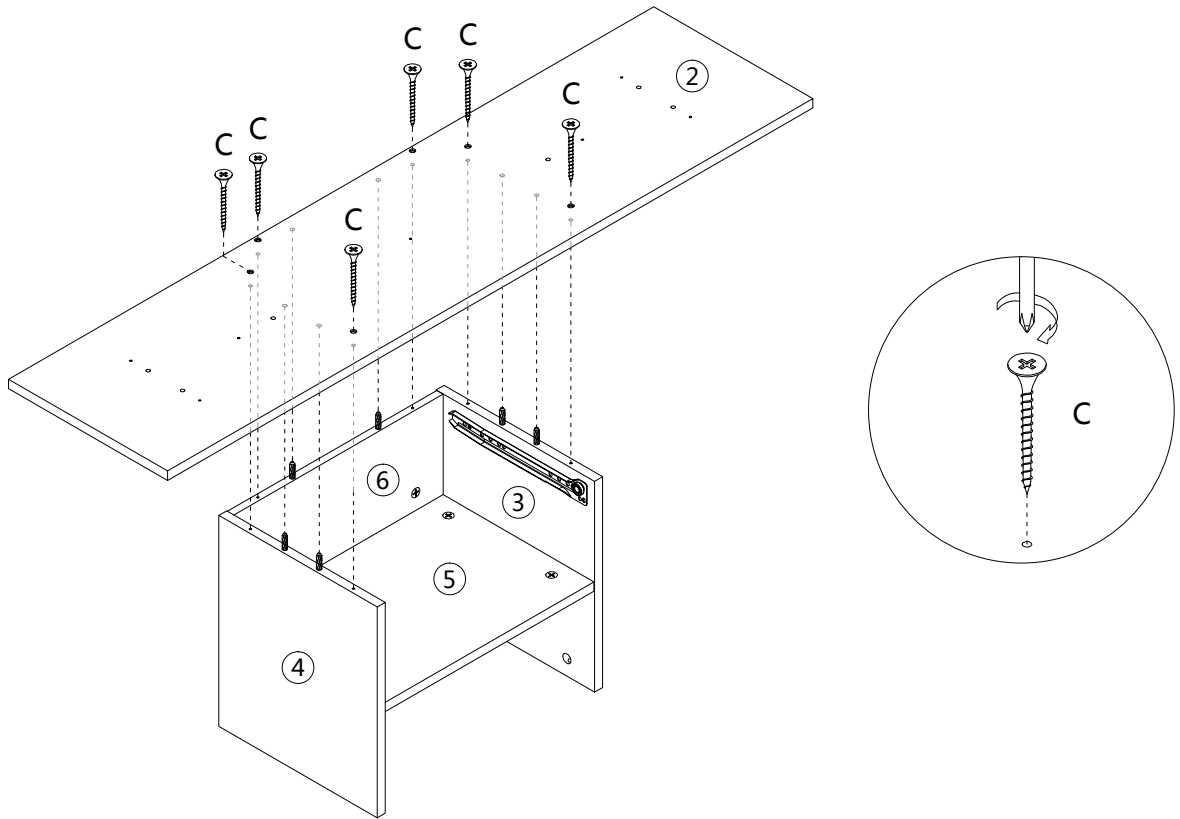

ASSEMBLY INSTRUCTIONS
INSTRUCTIONS D'ASSEMBLAGE

CONSOLE TABLE BROWN RECLAIMED WOOD 1 DRAWER 1 SHELF

TABLE CONSOLE BOIS BRUN RÉCUPÉRÉ 1 TIRROIRS 1 ÉTAGÈRE

	
A	B
14PCS	14PCS
	Ø15x9mm

						
4x40mm	6x30mm	3x12mm	4x16mm	96mm	5x55mm	
C	D	E	F	G	H	I
12PCS	24PCS	8PCS	2PCS	1PC	2PCS	1PC
						
250mm	250mm	6x65mm		M6mm	M10mm	
J	K	L	M	N	O	P
1PC	1PC	8PCS	8PCS	8PCS	1PC	4PCS
						
Ø20mm	Ø50mm	4x40mm	3x14mm			6x30mm
Q	R	S	T	U	V	W
4PCS	4PCS	7PCS	2PCS	4PCS	2PCS	2PCS

step 1

step 2

step 3

step 4

step 5

step 6

step 7

step 8

step 9

step 10

step 11

step 12

step 13

step 14

180°

step 15