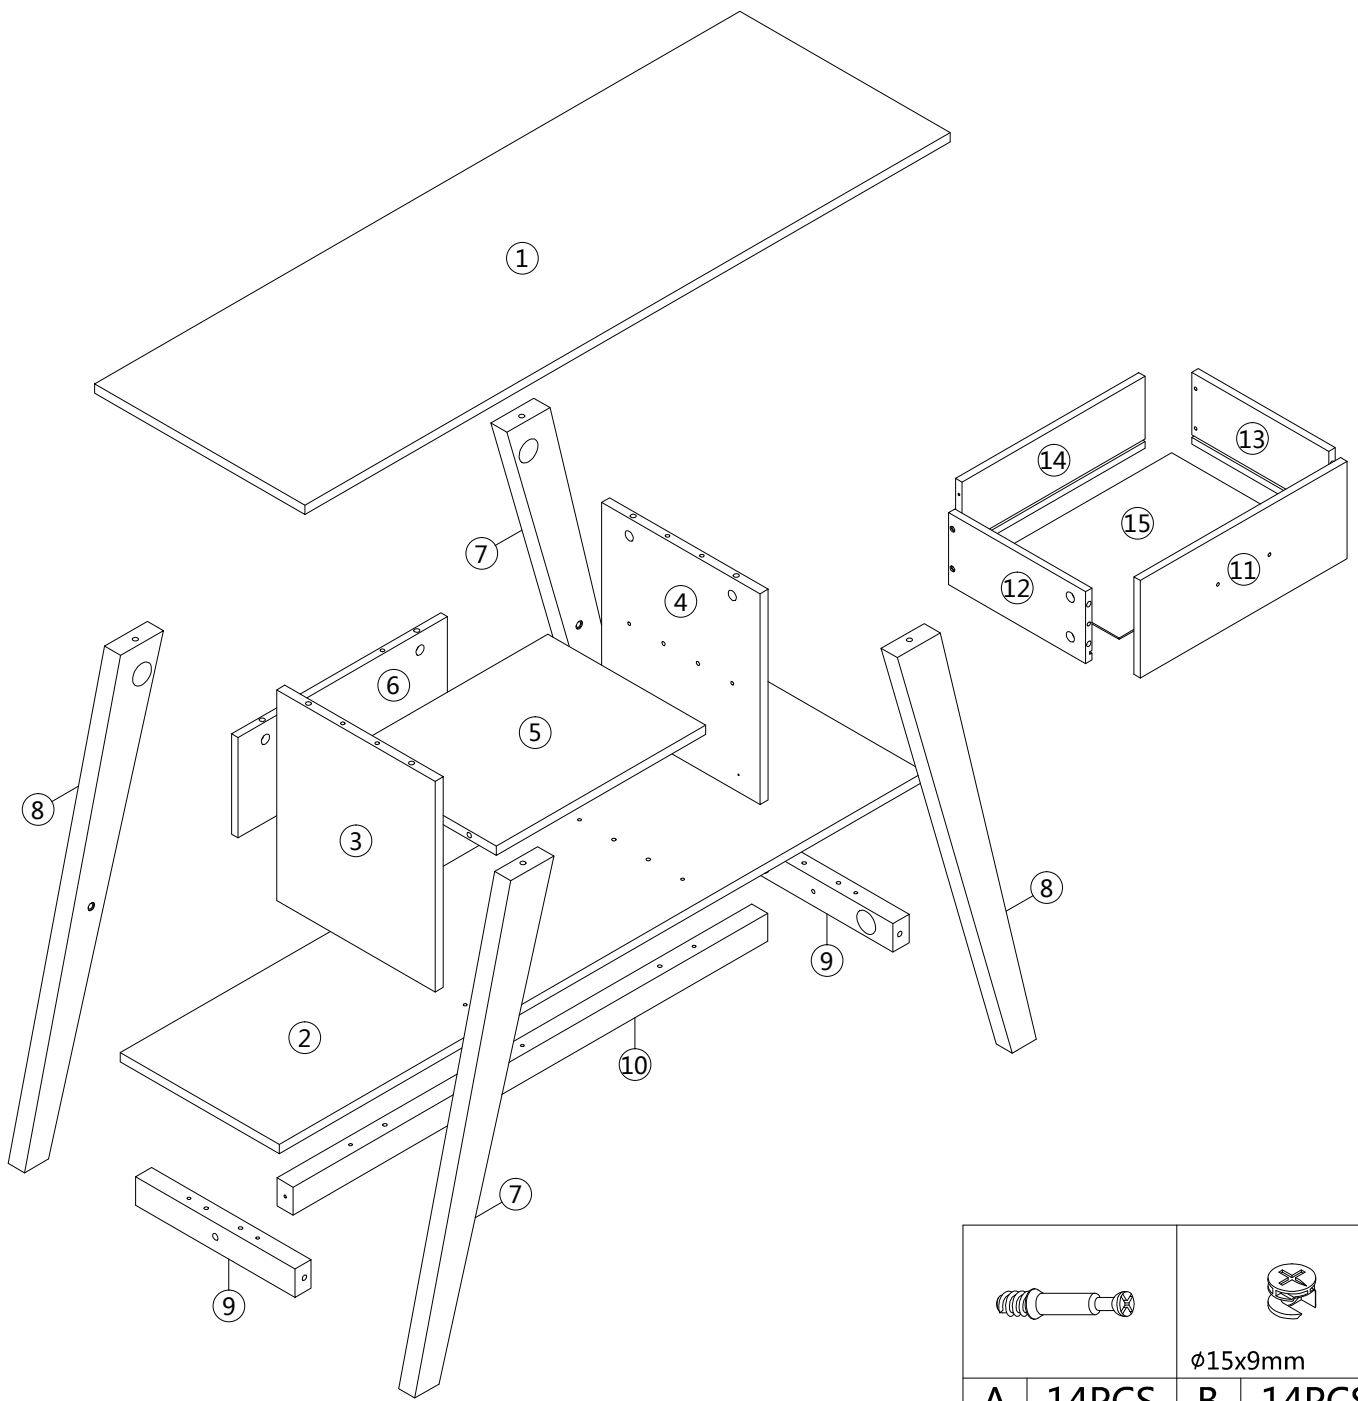

ASSEMBLY INSTRUCTIONS
INSTRUCTIONS D'ASSEMBLAGE

CONSOLE TABLE BROWN RECLAIMED WOOD 1 DRAWER 1 SHELF

TABLE CONSOLE BOIS BRUN RÉCUPÉRÉ 1 TIRROIRS 1 ÉTAGÈRE

	
A	B
14PCS	14PCS
	Ø15x9mm

						
4x40mm	6x30mm	3x12mm	4x16mm	96mm	5x55mm	
C	D	E	F	G	H	I
12PCS	24PCS	8PCS	2PCS	1PC	2PCS	1PC
						
250mm	250mm	6x65mm		M6mm	M10mm	
J	K	L	M	N	O	P
1PC	1PC	8PCS	8PCS	8PCS	1PC	4PCS
						
Ø20mm	Ø50mm	4x40mm	3x14mm			6x30mm
Q	R	S	T	U	V	W
4PCS	4PCS	7PCS	2PCS	4PCS	2PCS	2PCS

step 1

step 2

step 3

step 4

step 5

step 6

step 7

step 8

step 9

step 10

step 11

step 12

step 13

step 14

180°

step 15

step 24

WALL