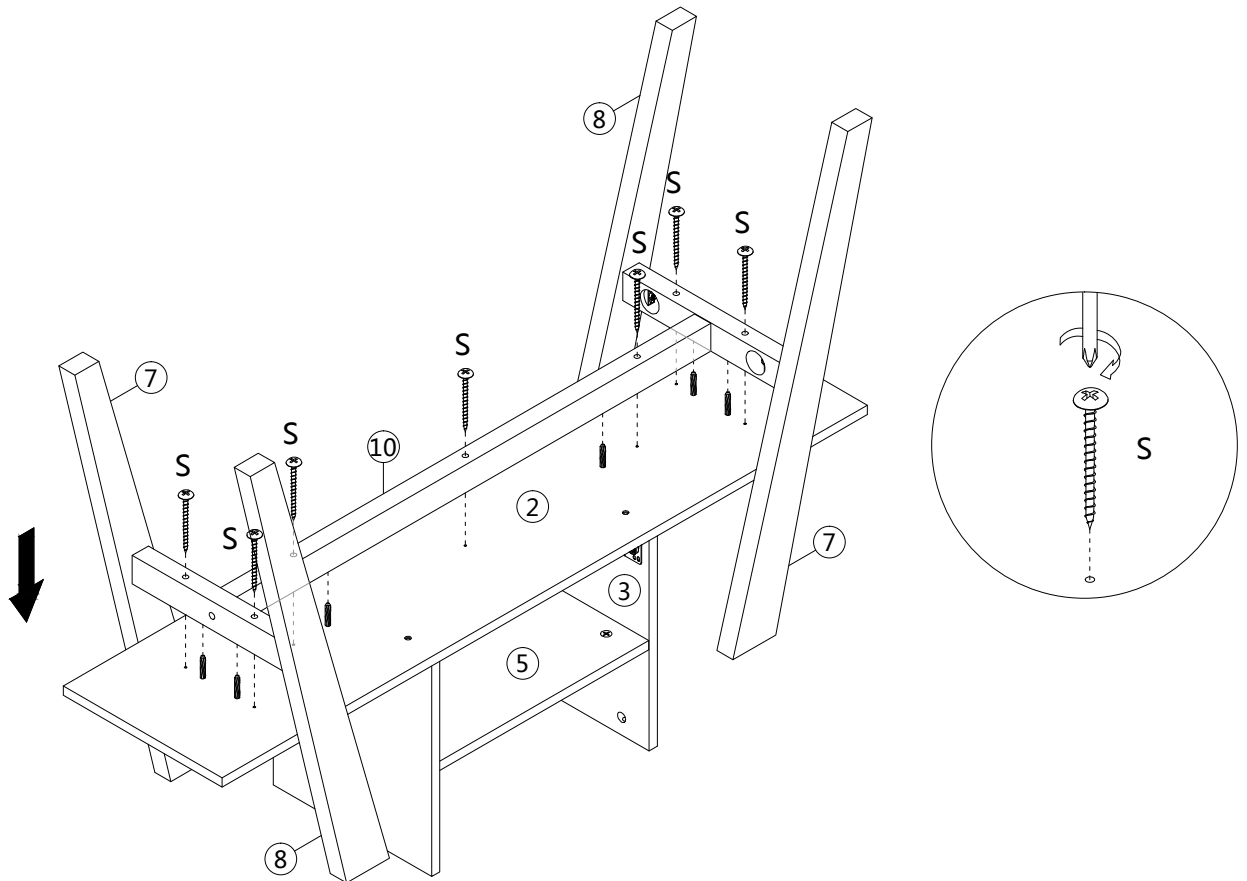

ASSEMBLY INSTRUCTIONS
INSTRUCTIONS D'ASSEMBLAGE

CONSOLE TABLE BROWN RECLAIMED WOOD 1 DRAWER 1 SHELF

TABLE CONSOLE BOIS BRUN RÉCUPÉRÉ 1 TIRROIRS 1 ÉTAGÈRE

	
A	B
14PCS	14PCS
	Ø15x9mm

						
4x40mm	6x30mm	3x12mm	4x16mm	96mm	5x55mm	
C	D	E	F	G	H	I
12PCS	24PCS	8PCS	2PCS	1PC	2PCS	1PC
						
250mm	250mm	6x65mm		M6mm	M10mm	
J	K	L	M	N	O	P
1PC	1PC	8PCS	8PCS	8PCS	1PC	4PCS
						
Ø20mm	Ø50mm	4x40mm	3x14mm			6x30mm
Q	R	S	T	U	V	W
4PCS	4PCS	7PCS	2PCS	4PCS	2PCS	2PCS

step 1

step 2

step 3

step 4

step 5

step 6

step 7

step 8

step 9

step 10

step 11

step 12

step 13

step 14

180°

step 15