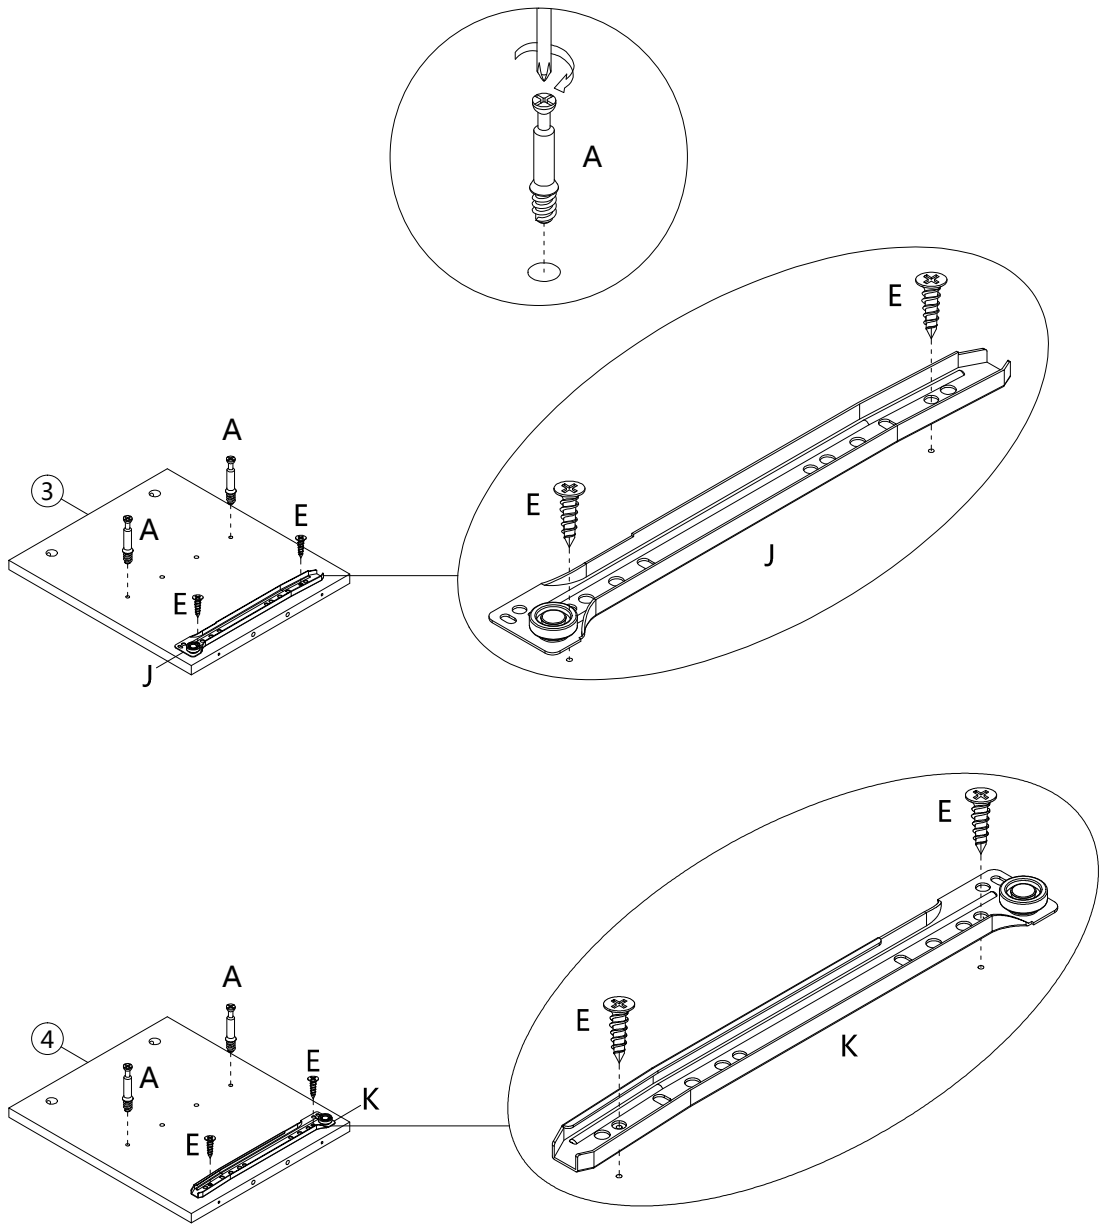

ASSEMBLY INSTRUCTIONS
INSTRUCTIONS D'ASSEMBLAGE

CONSOLE TABLE BROWN RECLAIMED WOOD 1 DRAWER 1 SHELF

TABLE CONSOLE BOIS BRUN RÉCUPÉRÉ 1 TIRROIRS 1 ÉTAGÈRE

	
A	B
14PCS	14PCS
	Ø15x9mm

						
4x40mm	6x30mm	3x12mm	4x16mm	96mm	5x55mm	
C	D	E	F	G	H	I
12PCS	24PCS	8PCS	2PCS	1PC	2PCS	1PC
						
250mm	250mm	6x65mm		M6mm	M10mm	
J	K	L	M	N	O	P
1PC	1PC	8PCS	8PCS	8PCS	1PC	4PCS
						
Ø20mm	Ø50mm	4x40mm	3x14mm			6x30mm
Q	R	S	T	U	V	W
4PCS	4PCS	7PCS	2PCS	4PCS	2PCS	2PCS

step 1

step 2

step 3

step 4

step 5

step 6

step 7

step 8

step 9

step 10

step 11

step 12

step 13

step 14

180°

step 15