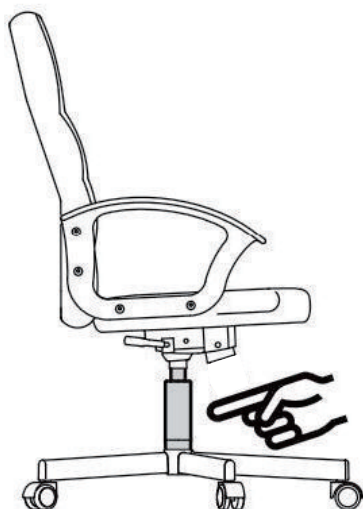

Attention! Le remplacement et la réparation des pièces pour le réglage de la hauteur du fauteuil avec accumulateurs d'énergie ne doivent être effectués que par du personnel qualifié.

CONSIGNES D'ENTRETIEN

- Nettoyer avec un aspirateur.
- Essuyez avec un tissu humidifié avec de l'eau.