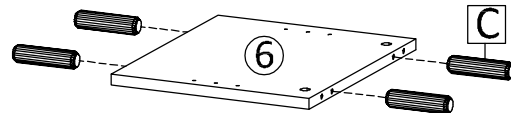

ASSEMBLY INSTRUCTIONS

59" RATTAN TV STAND

Hardware

| | | | |
|---|---|---|--|
| <p>A x 8</p>  <p>∅ 6 x 35 mm</p> | <p>B x 8</p>  <p>∅ 15 mm</p> | <p>C x 16</p>  <p>∅ 8 x 30 mm</p> | <p>D x 8</p>  <p>M 7 x 50 mm</p> |
| <p>E x 1</p>  <p>L 4</p> | <p>F x 4</p>  <p>∅ 5 x 15 mm</p> | <p>G x 2</p>  | <p>H x 2</p>  |
| <p>I x 10</p>  | <p>J x 10</p>  <p>M 3.5 x 15.5 mm</p> | <p>K x 4</p>  <p>∅ 15 mm</p> | <p>L x 4</p>  <p>∅ 15 mm</p> |
| <p>M x 14</p>  <p>M 6 x 12.5 mm</p> | <p>N x 2</p>  <p>M 12 x 10 mm</p> | <p>O x 2</p>  | <p>P x 2</p>  <p>M 4 x 22 mm</p> |
| <p>Q x 2</p>  | <p>R x 4</p>  <p>M 3.5 x 13 mm</p> | <p>S x 20</p>  <p>M 4.5 x 12.5 mm</p> | <p>US12 x 1</p>  |
| <p>PM1 x 4</p>  | | | |

| | | |
|---|--|--|
|  <p>SET-UP TIME : 60 MINUTES</p> |  <p>NUMBER OF PERSONS : 02</p> |  <p>TOOLS : (Not Provided)</p> |
|---|--|--|

1

2

3

| | | | | | |
|---------|-----|---------|-----|---------|-----|
| B | x 8 | K | x 4 | L | x 4 |
| | | | | | |
| ∅ 15 mm | | ∅ 15 mm | | ∅ 15 mm | |

4

| | | | | | | | |
|---------------|------|------|-----|-----|-----|-----------------|------|
| M | x 14 | US12 | x 1 | PM1 | x 4 | S | x 20 |
| | | | | | | | |
| M 6 x 12.5 mm | | | | | | M 4.5 x 12.5 mm | |