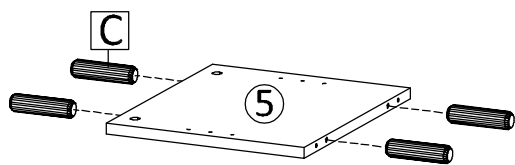

ASSEMBLY INSTRUCTIONS

59" RATTAN TV STAND

Hardware

| | | | |
|---|---|---|--|
| <p>A x 8</p>  <p>∅ 6 x 35 mm</p> | <p>B x 8</p>  <p>∅ 15 mm</p> | <p>C x 16</p>  <p>∅ 8 x 30 mm</p> | <p>D x 8</p>  <p>M 7 x 50 mm</p> |
| <p>E x 1</p>  <p>L 4</p> | <p>F x 4</p>  <p>∅ 5 x 15 mm</p> | <p>G x 2</p>  | <p>H x 2</p>  |
| <p>I x 10</p>  | <p>J x 10</p>  <p>M 3.5 x 15.5 mm</p> | <p>K x 4</p>  <p>∅ 15 mm</p> | <p>L x 4</p>  <p>∅ 15 mm</p> |
| <p>M x 14</p>  <p>M 6 x 12.5 mm</p> | <p>N x 2</p>  <p>M 12 x 10 mm</p> | <p>O x 2</p>  | <p>P x 2</p>  <p>M 4 x 22 mm</p> |
| <p>Q x 2</p>  | <p>R x 4</p>  <p>M 3.5 x 13 mm</p> | <p>S x 20</p>  <p>M 4.5 x 12.5 mm</p> | <p>US12 x 1</p>  |
| <p>PM1 x 4</p>  | | | |

| | | |
|---|--|--|
|  <p>SET-UP TIME : 60 MINUTES</p> |  <p>NUMBER OF PERSONS : 02</p> |  <p>TOOLS : (Not Provided)</p> |
|---|--|--|

1

2

3

| | | | | | |
|---------|-----|---------|-----|---------|-----|
| B | x 8 | K | x 4 | L | x 4 |
| | | | | | |
| ∅ 15 mm | | ∅ 15 mm | | ∅ 15 mm | |

4

| | | | | | | | |
|---------------|------|------|-----|-----|-----|-----------------|------|
| M | x 14 | US12 | x 1 | PM1 | x 4 | S | x 20 |
| | | | | | | | |
| M 6 x 12.5 mm | | | | | | M 4.5 x 12.5 mm | |