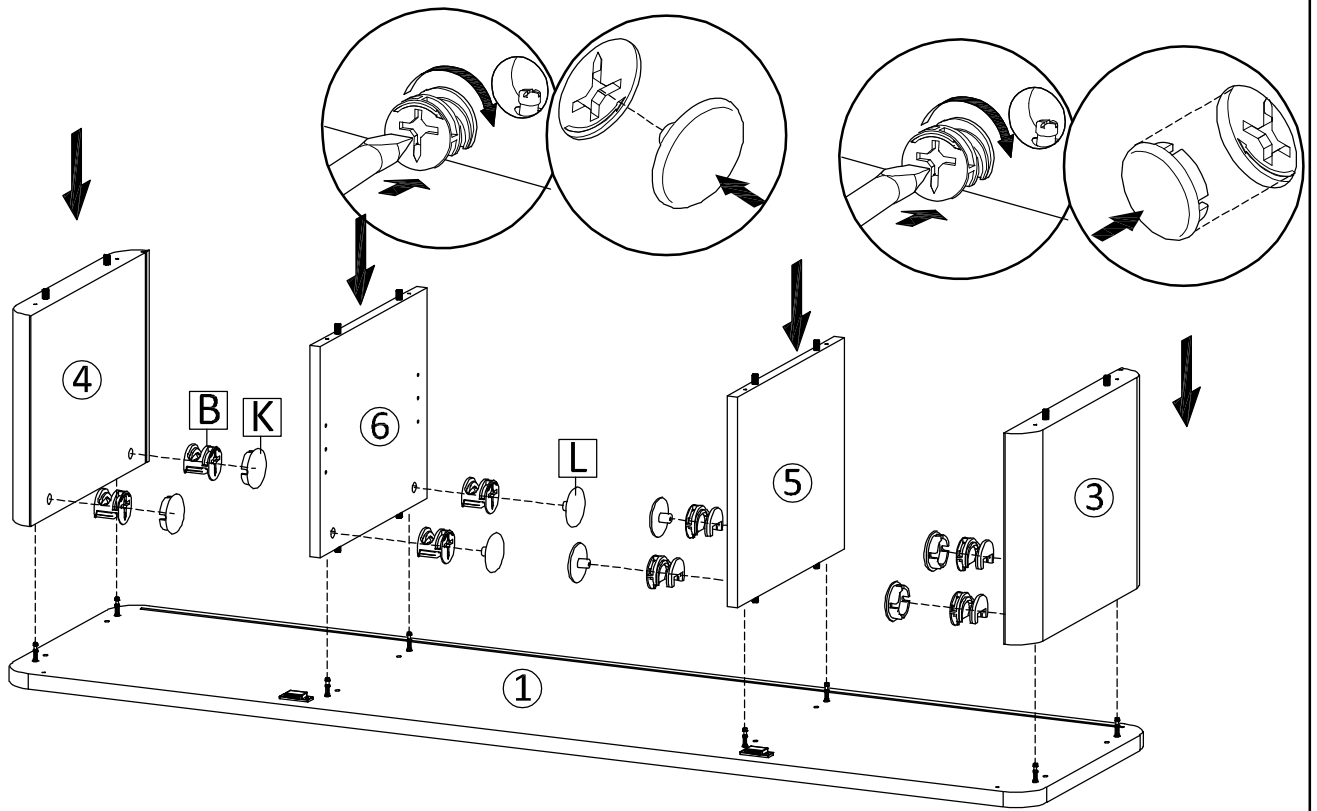

ASSEMBLY INSTRUCTIONS

59" RATTAN TV STAND

Hardware

| | | | |
|---|---|---|--|
| <p>A x 8</p>  <p>∅ 6 x 35 mm</p> | <p>B x 8</p>  <p>∅ 15 mm</p> | <p>C x 16</p>  <p>∅ 8 x 30 mm</p> | <p>D x 8</p>  <p>M 7 x 50 mm</p> |
| <p>E x 1</p>  <p>L 4</p> | <p>F x 4</p>  <p>∅ 5 x 15 mm</p> | <p>G x 2</p>  | <p>H x 2</p>  |
| <p>I x 10</p>  | <p>J x 10</p>  <p>M 3.5 x 15.5 mm</p> | <p>K x 4</p>  <p>∅ 15 mm</p> | <p>L x 4</p>  <p>∅ 15 mm</p> |
| <p>M x 14</p>  <p>M 6 x 12.5 mm</p> | <p>N x 2</p>  <p>M 12 x 10 mm</p> | <p>O x 2</p>  | <p>P x 2</p>  <p>M 4 x 22 mm</p> |
| <p>Q x 2</p>  | <p>R x 4</p>  <p>M 3.5 x 13 mm</p> | <p>S x 20</p>  <p>M 4.5 x 12.5 mm</p> | <p>US12 x 1</p>  |
| <p>PM1 x 4</p>  | | | |

| | | |
|---|--|--|
|  <p>SET-UP TIME : 60 MINUTES</p> |  <p>NUMBER OF PERSONS : 02</p> |  <p>TOOLS : (Not Provided)</p> |
|---|--|--|

1

2

3

| | | | | | |
|---------|-----|---------|-----|---------|-----|
| B | x 8 | K | x 4 | L | x 4 |
| | | | | | |
| ∅ 15 mm | | ∅ 15 mm | | ∅ 15 mm | |

4

| | | | | | | | |
|---------------|------|------|-----|-----|-----|-----------------|------|
| M | x 14 | US12 | x 1 | PM1 | x 4 | S | x 20 |
| | | | | | | | |
| M 6 x 12.5 mm | | | | | | M 4.5 x 12.5 mm | |