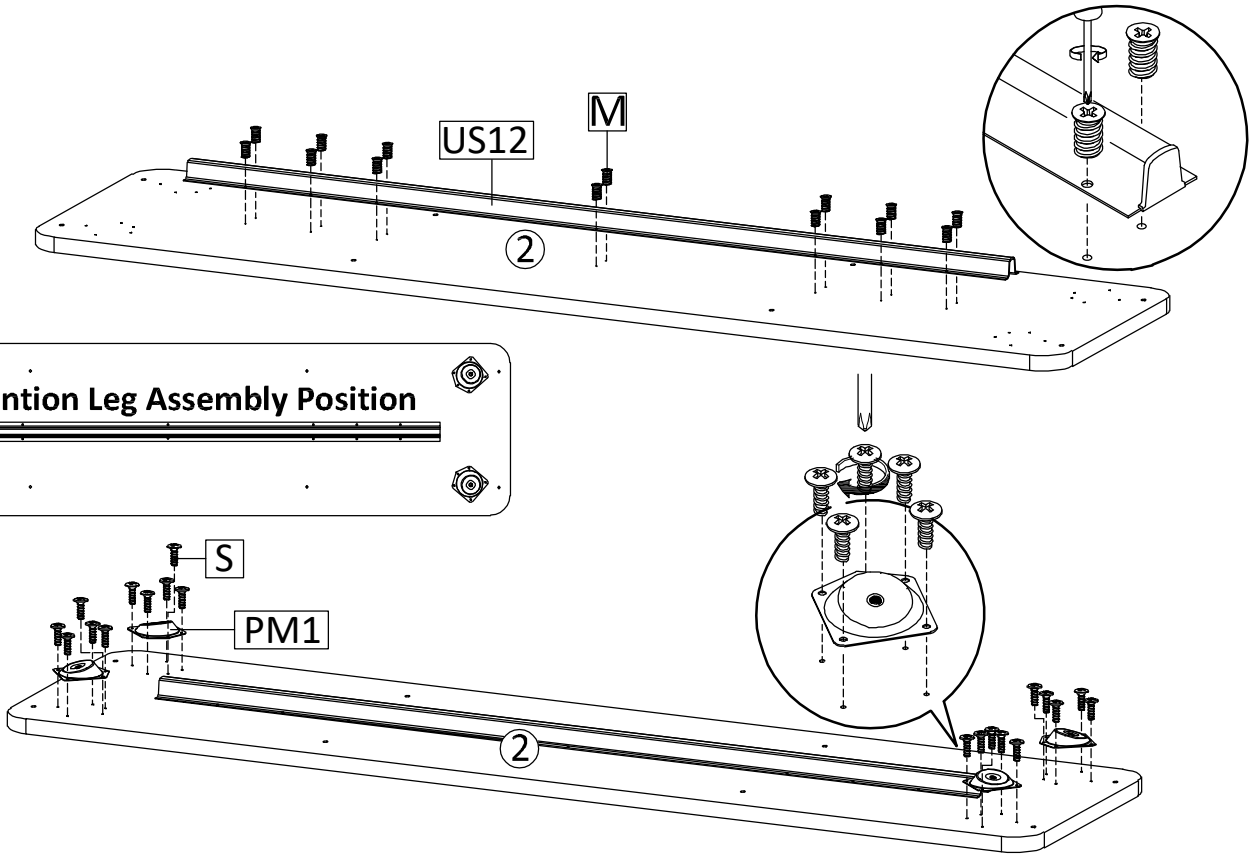

ASSEMBLY INSTRUCTIONS

59" RATTAN TV STAND

Hardware

| | | | |
|---|---|---|--|
| <p>A x 8</p>  <p>∅ 6 x 35 mm</p> | <p>B x 8</p>  <p>∅ 15 mm</p> | <p>C x 16</p>  <p>∅ 8 x 30 mm</p> | <p>D x 8</p>  <p>M 7 x 50 mm</p> |
| <p>E x 1</p>  <p>L 4</p> | <p>F x 4</p>  <p>∅ 5 x 15 mm</p> | <p>G x 2</p>  | <p>H x 2</p>  |
| <p>I x 10</p>  | <p>J x 10</p>  <p>M 3.5 x 15.5 mm</p> | <p>K x 4</p>  <p>∅ 15 mm</p> | <p>L x 4</p>  <p>∅ 15 mm</p> |
| <p>M x 14</p>  <p>M 6 x 12.5 mm</p> | <p>N x 2</p>  <p>M 12 x 10 mm</p> | <p>O x 2</p>  | <p>P x 2</p>  <p>M 4 x 22 mm</p> |
| <p>Q x 2</p>  | <p>R x 4</p>  <p>M 3.5 x 13 mm</p> | <p>S x 20</p>  <p>M 4.5 x 12.5 mm</p> | <p>US12 x 1</p>  |
| <p>PM1 x 4</p>  | | | |

4

| | | | | | | | |
|---------------|------|------|-----|-----|-----|-----------------|------|
| M | x 14 | US12 | x 1 | PM1 | x 4 | S | x 20 |
| | | | | | | | |
| M 6 x 12.5 mm | | | | | | M 4.5 x 12.5 mm | |

5

6

7

| | |
|---|-----|
| F | x 4 |
|  | |
| <p>∅ 5 x 15 mm</p> | |

8

| | |
|---|-----|
| G | x 2 |
|  | |

| | |
|---|-----|
| H | x 2 |
|  | |

| | |
|--|-----|
| N | x 2 |
|  | |
| <p>M 12 x 10 mm</p> | |

9

| | | | |
|--|-----|---|-----|
| O | x 2 | P | x 2 |
|  | |  | |
| | | M 4 x 22 mm | |

10

11

12