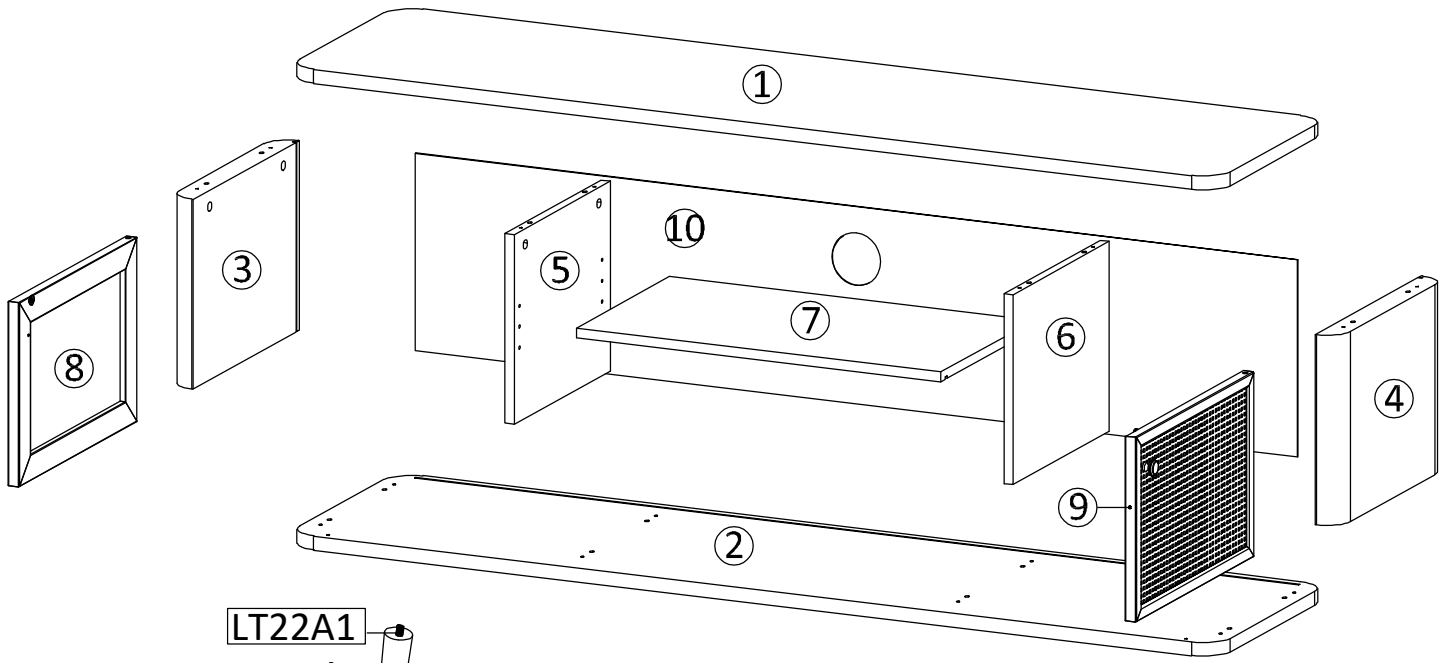

ASSEMBLY INSTRUCTIONS

59" RATTAN TV STAND

Hardware

| | | | |
|---|---|---|--|
| <p>A x 8</p>  <p>∅ 6 x 35 mm</p> | <p>B x 8</p>  <p>∅ 15 mm</p> | <p>C x 16</p>  <p>∅ 8 x 30 mm</p> | <p>D x 8</p>  <p>M 7 x 50 mm</p> |
| <p>E x 1</p>  <p>L 4</p> | <p>F x 4</p>  <p>∅ 5 x 15 mm</p> | <p>G x 2</p>  | <p>H x 2</p>  |
| <p>I x 10</p>  | <p>J x 10</p>  <p>M 3.5 x 15.5 mm</p> | <p>K x 4</p>  <p>∅ 15 mm</p> | <p>L x 4</p>  <p>∅ 15 mm</p> |
| <p>M x 14</p>  <p>M 6 x 12.5 mm</p> | <p>N x 2</p>  <p>M 12 x 10 mm</p> | <p>O x 2</p>  | <p>P x 2</p>  <p>M 4 x 22 mm</p> |
| <p>Q x 2</p>  | <p>R x 4</p>  <p>M 3.5 x 13 mm</p> | <p>S x 20</p>  <p>M 4.5 x 12.5 mm</p> | <p>US12 x 1</p>  |
| <p>PM1 x 4</p>  | | | |