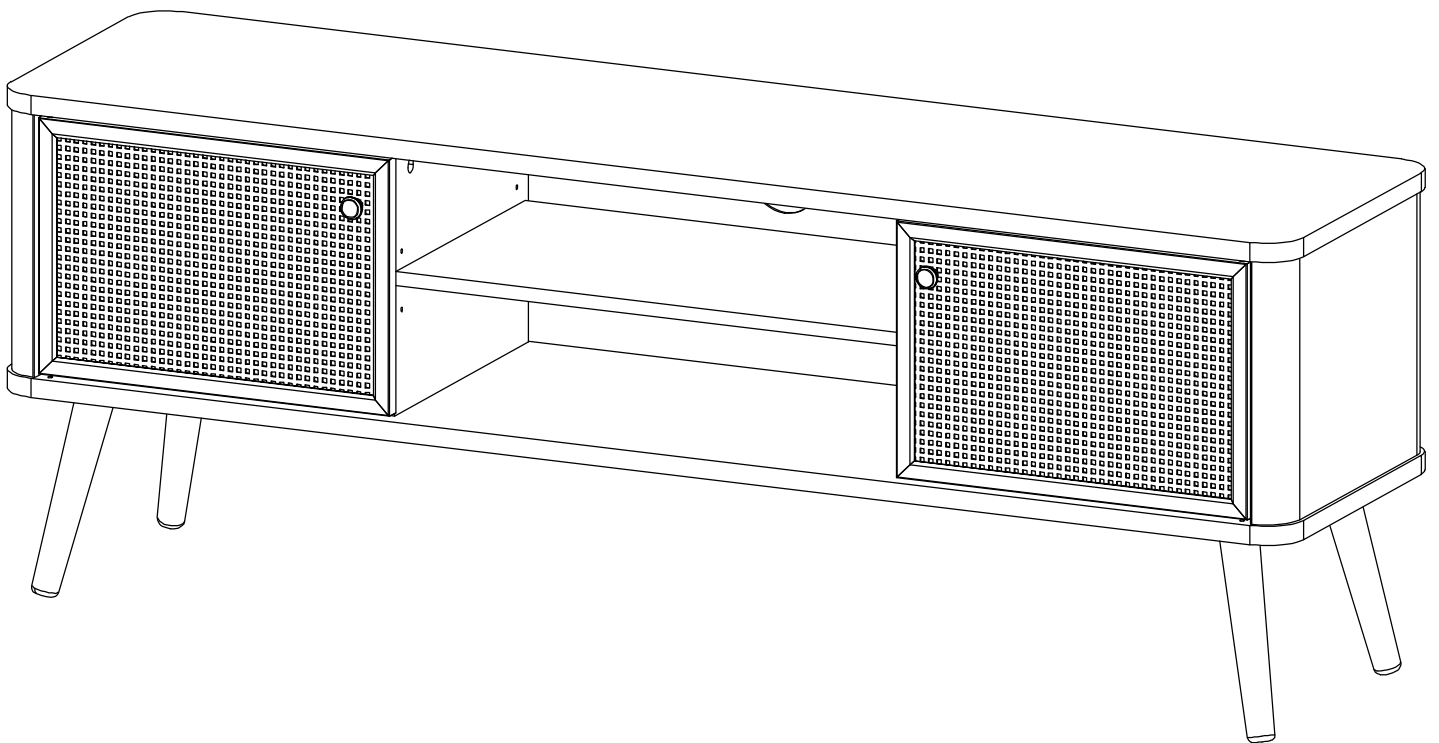

ASSEMBLY INSTRUCTIONS

59" RATTAN TV STAND

Hardware

| | | | |
|---|---|---|--|
| <p>A x 8</p>  <p>∅ 6 x 35 mm</p> | <p>B x 8</p>  <p>∅ 15 mm</p> | <p>C x 16</p>  <p>∅ 8 x 30 mm</p> | <p>D x 8</p>  <p>M 7 x 50 mm</p> |
| <p>E x 1</p>  <p>L 4</p> | <p>F x 4</p>  <p>∅ 5 x 15 mm</p> | <p>G x 2</p>  | <p>H x 2</p>  |
| <p>I x 10</p>  | <p>J x 10</p>  <p>M 3.5 x 15.5 mm</p> | <p>K x 4</p>  <p>∅ 15 mm</p> | <p>L x 4</p>  <p>∅ 15 mm</p> |
| <p>M x 14</p>  <p>M 6 x 12.5 mm</p> | <p>N x 2</p>  <p>M 12 x 10 mm</p> | <p>O x 2</p>  | <p>P x 2</p>  <p>M 4 x 22 mm</p> |
| <p>Q x 2</p>  | <p>R x 4</p>  <p>M 3.5 x 13 mm</p> | <p>S x 20</p>  <p>M 4.5 x 12.5 mm</p> | <p>US12 x 1</p>  |
| <p>PM1 x 4</p>  | | | |