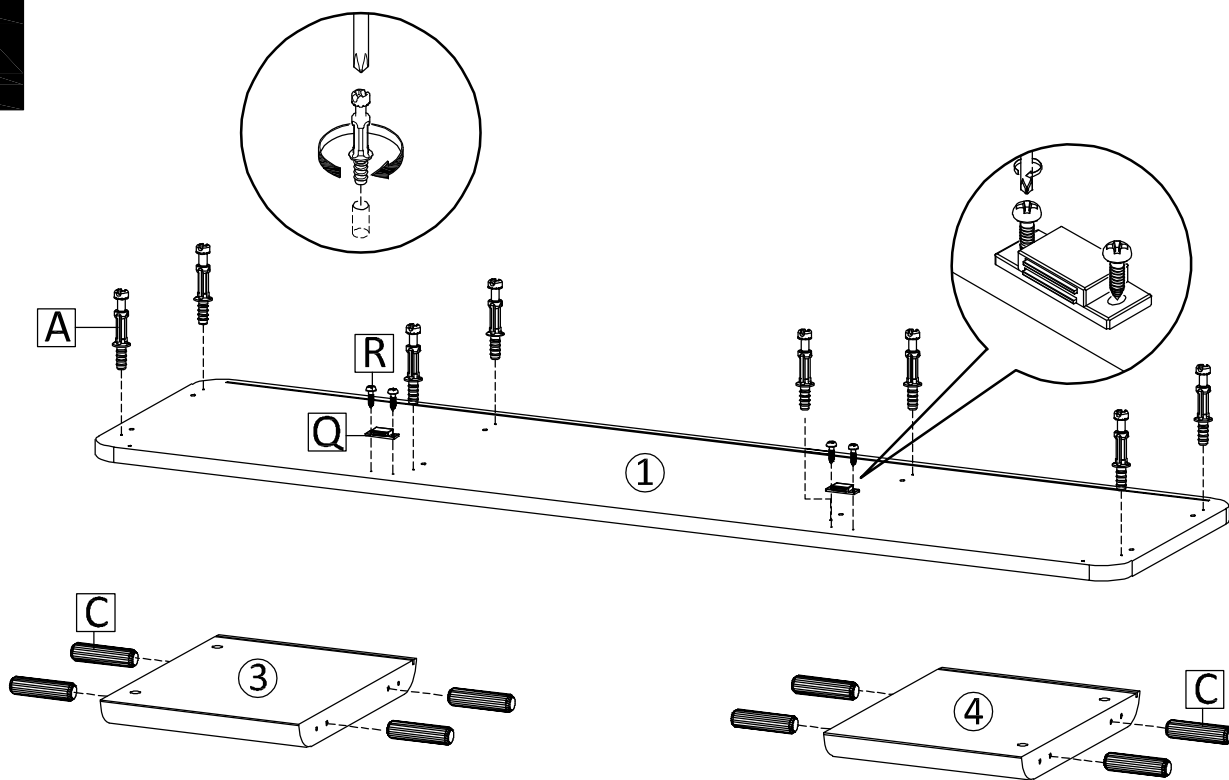

ASSEMBLY INSTRUCTIONS

59" RATTAN TV STAND

Hardware

| | | | |
|---|---|---|--|
| <p>A x 8</p>  <p>∅ 6 x 35 mm</p> | <p>B x 8</p>  <p>∅ 15 mm</p> | <p>C x 16</p>  <p>∅ 8 x 30 mm</p> | <p>D x 8</p>  <p>M 7 x 50 mm</p> |
| <p>E x 1</p>  <p>L 4</p> | <p>F x 4</p>  <p>∅ 5 x 15 mm</p> | <p>G x 2</p>  | <p>H x 2</p>  |
| <p>I x 10</p>  | <p>J x 10</p>  <p>M 3.5 x 15.5 mm</p> | <p>K x 4</p>  <p>∅ 15 mm</p> | <p>L x 4</p>  <p>∅ 15 mm</p> |
| <p>M x 14</p>  <p>M 6 x 12.5 mm</p> | <p>N x 2</p>  <p>M 12 x 10 mm</p> | <p>O x 2</p>  | <p>P x 2</p>  <p>M 4 x 22 mm</p> |
| <p>Q x 2</p>  | <p>R x 4</p>  <p>M 3.5 x 13 mm</p> | <p>S x 20</p>  <p>M 4.5 x 12.5 mm</p> | <p>US12 x 1</p>  |
| <p>PM1 x 4</p>  | | | |

| | | |
|---|--|--|
|  <p>SET-UP TIME : 60 MINUTES</p> |  <p>NUMBER OF PERSONS : 02</p> |  <p>TOOLS : (Not Provided)</p> |
|---|--|--|

1

2

3

| | | | | | |
|---------|-----|---------|-----|---------|-----|
| B | x 8 | K | x 4 | L | x 4 |
| | | | | | |
| ∅ 15 mm | | ∅ 15 mm | | ∅ 15 mm | |

4

| | | | | | | | |
|---------------|------|------|-----|-----|-----|-----------------|------|
| M | x 14 | US12 | x 1 | PM1 | x 4 | S | x 20 |
| | | | | | | | |
| M 6 x 12.5 mm | | | | | | M 4.5 x 12.5 mm | |

5

6

7

| | |
|---|-----|
| F | x 4 |
|  | |
| <p>∅ 5 x 15 mm</p> | |

8

| | |
|---|-----|
| G | x 2 |
|  | |

| | |
|---|-----|
| H | x 2 |
|  | |

| | |
|--|-----|
| N | x 2 |
|  | |
| <p>M 12 x 10 mm</p> | |