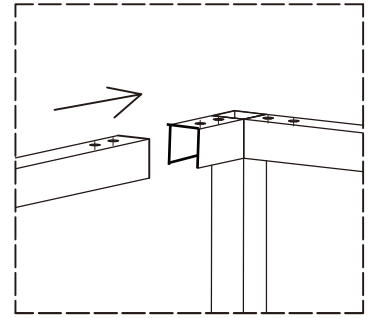

x20

b

M4

x1

setp:1

setp:2

setp:3

setp:4

setp:5

setp:6

ASSEMBLY INSTRUCTIONS

NO.:CNP-CB-2593-KING

BOX-1

BOX-2

BOX-3

spare parts 1

5mm

x1

b

5/16*50mm

x 8

e

ø5/16"

x 8