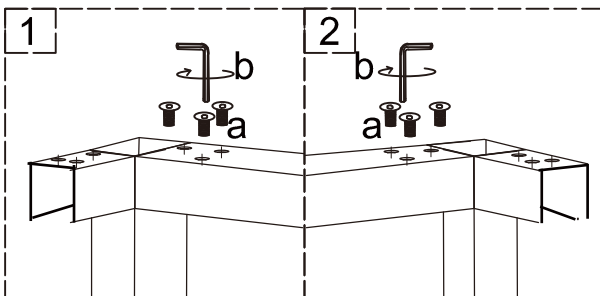

x20

b

M4

x1

setp:1

setp:2

setp:3

setp:4

setp:5

setp:6

ASSEMBLY INSTRUCTIONS

NO.:CNP-CB-2593-KING

BOX-1

BOX-2

BOX-3

spare parts 1

5mm

x1

b

5/16*50mm

x 8

e

ø5/16"

x 8