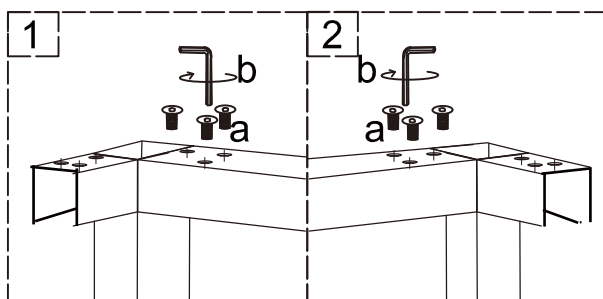

x20

b

M4

x1

setp:1

setp:2

setp:3

setp:4

setp:5

setp:6

ASSEMBLY INSTRUCTIONS

NO.:CNP-CB-2593-KING

BOX-1

BOX-2

BOX-3

spare parts 1

5mm

x1

b

5/16*50mm

x 8

e

ø5/16"

x 8