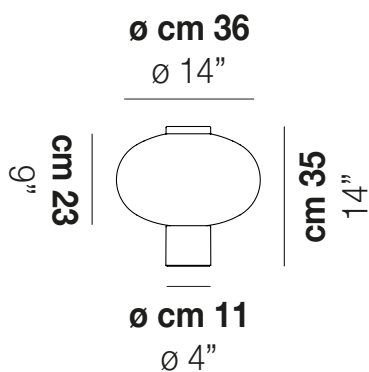

RIFLESSO LT 1

TECHNICAL DATA:

LED 2700K DIM4
1x10,5 W 35 V

LED 3000K DIM4
1x10,5 W 35 V

CERTIFICATIONS:

Led 2700 K 10,5 W 35 V 1400 lm DIM4 Push

Led 3000 K 10,5 W 35 V 1400 lm DIM4 Push

VOLUME Mc 0,13