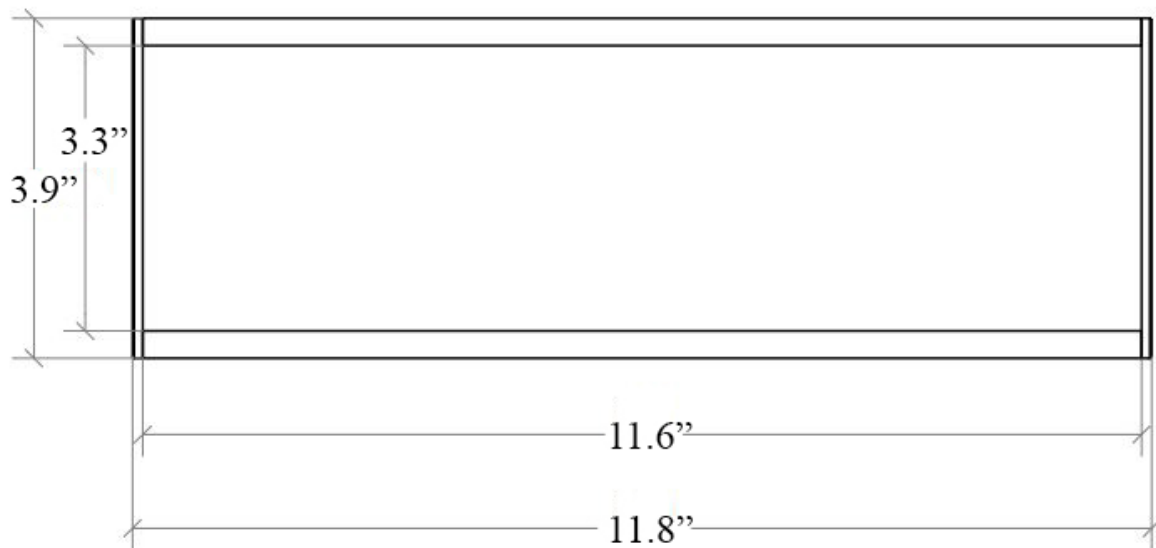

<b>Collection</b> Skuara	<b>Model</b>   Skuara 52813.29	<b>Dimensions Metric</b> <i>1 inch = 2.54 cm</i> <i>1 inch = 25.4 mm</i>	 1051 Lea Drive - Collegeville, PA 19426 Tel. 215 513 9400 - Fax 610 831 0215 <a href="http://www.ws bathcollections.com">www.ws bathcollections.com</a> - <a href="mailto:info@ws bathcollections.com">info@ws bathcollections.com</a>
-----------------------------	-----------------------------------	--	---

# Product Specs Sheets

Collection  
Skudara

Model |  
Skudara 52813.29

Dimensions Metric

1 inch = 2.54 cm  
1 inch = 25.4 mm

**WS**<sup>®</sup>  
BATH  
COLLECTIONS

1051 Lea Drive - Collegeville, PA 19426  
Tel. 215 513 9400 - Fax 610 831 0215