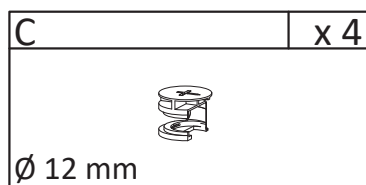

ASSEMBLY INSTRUCTION

Hardware

<p>A x 12</p>  <p>∅ 6 x 35 mm</p>	<p>B x 8</p>  <p>∅ 15 mm</p>	<p>C x 4</p>  <p>∅ 12 mm</p>	<p>D x 8</p>  <p>∅ 8 x 30 mm</p>
<p>E x 2</p>  <p>∅ 6 x 30 mm</p>	<p>F x 8</p>  <p>M 3.5 x 15.5 mm</p>	<p>G x 8</p> 	<p>H x 4</p>  <p>M 8 x 39 mm</p>
<p>I x 6</p>  <p>M 3.5 x 13 mm</p>	<p>J x 4</p>  <p>M 6 x 10.5 mm</p>	<p>K x 4</p> 	<p>RM35A x 1</p>  <p>350 mm</p>

 <p>SET-UP TIME : 45 MINUTES</p>	 <p>NUMBER OF PERSONS : 01</p>	 <p>TOOLS : </p>
---	--	---

1

2

3

I	x 6	F	x 4	G	x 4	RM35A	x 1
 M 3.5 x 13 mm		 M 3.5 x 15.5 mm				 350 mm	

4

A	x 4	D	x 8	J	x 4	RM35A	x 1
 Ø 6 x 35 mm		 Ø 8 x 30 mm		 M 6 x 10.5 mm		 350 mm	

5

B	x 4
	
Ø 15 mm	

K	x 4
	

6

A	x 4
	
Ø 6 x 35 mm	

7

8

9

F	x 4
	
M 3.5 x 15.5 mm	

G	x 4
	

10