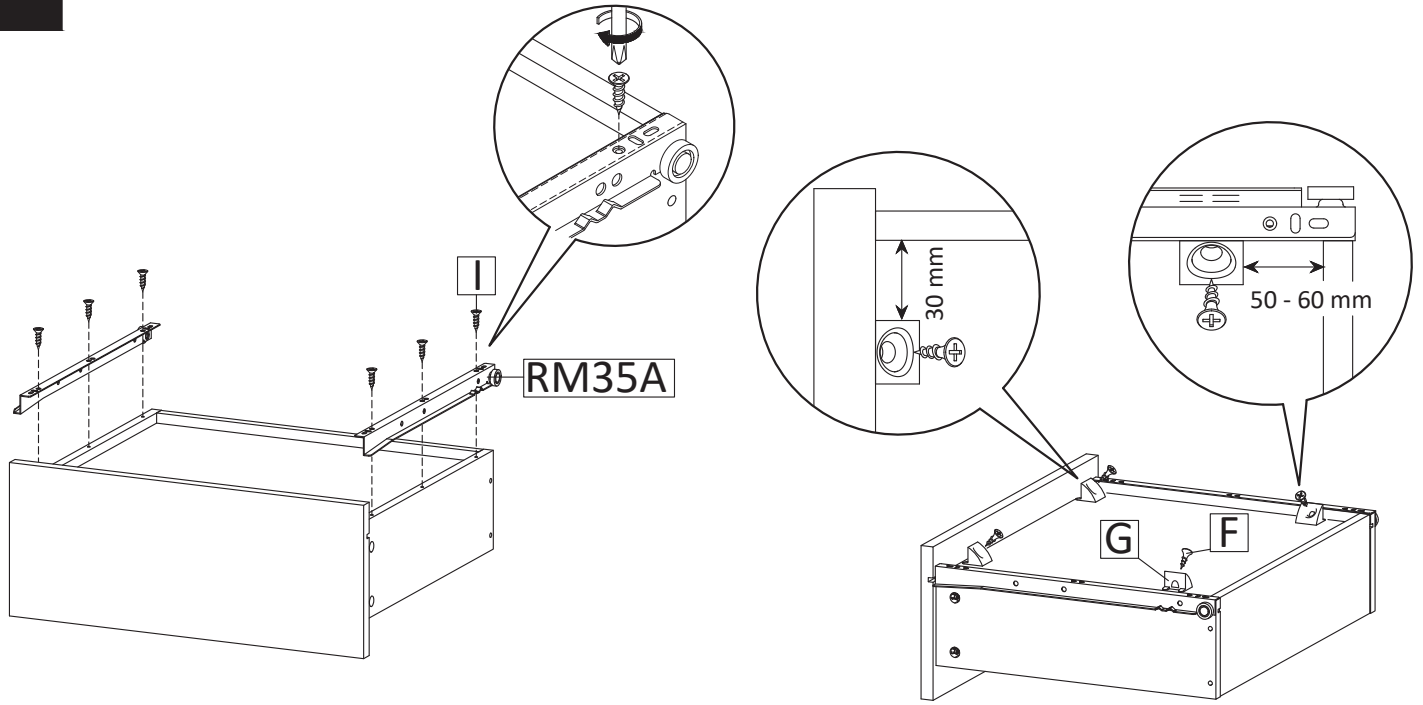

ASSEMBLY INSTRUCTION

Hardware

<p>A x 12</p>  <p>∅ 6 x 35 mm</p>	<p>B x 8</p>  <p>∅ 15 mm</p>	<p>C x 4</p>  <p>∅ 12 mm</p>	<p>D x 8</p>  <p>∅ 8 x 30 mm</p>
<p>E x 2</p>  <p>∅ 6 x 30 mm</p>	<p>F x 8</p>  <p>M 3.5 x 15.5 mm</p>	<p>G x 8</p> 	<p>H x 4</p>  <p>M 8 x 39 mm</p>
<p>I x 6</p>  <p>M 3.5 x 13 mm</p>	<p>J x 4</p>  <p>M 6 x 10.5 mm</p>	<p>K x 4</p> 	<p>RM35A x 1</p>  <p>350 mm</p>

 <p>SET-UP TIME : 45 MINUTES</p>	 <p>NUMBER OF PERSONS : 01</p>	 <p>TOOLS : </p>
---	--	---

1

2

3

I	x 6	F	x 4	G	x 4	RM35A	x 1
 M 3.5 x 13 mm		 M 3.5 x 15.5 mm				 350 mm	

4

A	x 4	D	x 8	J	x 4	RM35A	x 1
 Ø 6 x 35 mm		 Ø 8 x 30 mm		 M 6 x 10.5 mm		 350 mm	

5

B	x 4
	
Ø 15 mm	

K	x 4
	

6

A	x 4
	
Ø 6 x 35 mm	

7

8

9

F	x 4
	
M 3.5 x 15.5 mm	

G	x 4
	

10