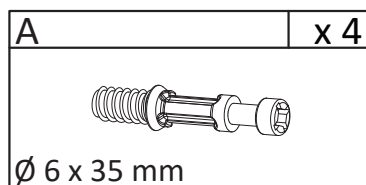

ASSEMBLY INSTRUCTION

Hardware

<p>A x 12</p>  <p>∅ 6 x 35 mm</p>	<p>B x 8</p>  <p>∅ 15 mm</p>	<p>C x 4</p>  <p>∅ 12 mm</p>	<p>D x 8</p>  <p>∅ 8 x 30 mm</p>
<p>E x 2</p>  <p>∅ 6 x 30 mm</p>	<p>F x 8</p>  <p>M 3.5 x 15.5 mm</p>	<p>G x 8</p> 	<p>H x 4</p>  <p>M 8 x 39 mm</p>
<p>I x 6</p>  <p>M 3.5 x 13 mm</p>	<p>J x 4</p>  <p>M 6 x 10.5 mm</p>	<p>K x 4</p> 	<p>RM35A x 1</p>  <p>350 mm</p>

 <p>SET-UP TIME : 45 MINUTES</p>	 <p>NUMBER OF PERSONS : 01</p>	 <p>TOOLS : </p>
---	--	---

1

2

3

I	x 6	F	x 4	G	x 4	RM35A	x 1
 M 3.5 x 13 mm		 M 3.5 x 15.5 mm				 350 mm	

4

A	x 4	D	x 8	J	x 4	RM35A	x 1
 Ø 6 x 35 mm		 Ø 8 x 30 mm		 M 6 x 10.5 mm		 350 mm	

5

B	x 4
	
Ø 15 mm	

K	x 4
	

6

A	x 4
	
Ø 6 x 35 mm	

7

8

9

F	x 4
	
M 3.5 x 15.5 mm	

G	x 4
	

10