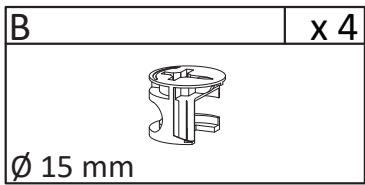

ASSEMBLY INSTRUCTION

Hardware

<p>A x 12</p>  <p>∅ 6 x 35 mm</p>	<p>B x 8</p>  <p>∅ 15 mm</p>	<p>C x 4</p>  <p>∅ 12 mm</p>	<p>D x 8</p>  <p>∅ 8 x 30 mm</p>
<p>E x 2</p>  <p>∅ 6 x 30 mm</p>	<p>F x 8</p>  <p>M 3.5 x 15.5 mm</p>	<p>G x 8</p> 	<p>H x 4</p>  <p>M 8 x 39 mm</p>
<p>I x 6</p>  <p>M 3.5 x 13 mm</p>	<p>J x 4</p>  <p>M 6 x 10.5 mm</p>	<p>K x 4</p> 	<p>RM35A x 1</p>  <p>350 mm</p>

 <p>SET-UP TIME : 45 MINUTES</p>	 <p>NUMBER OF PERSONS : 01</p>	 <p>TOOLS : </p>
---	--	---

1

2

3

I	x 6	F	x 4	G	x 4	RM35A	x 1
 M 3.5 x 13 mm		 M 3.5 x 15.5 mm				 350 mm	

4

A	x 4	D	x 8	J	x 4	RM35A	x 1
 Ø 6 x 35 mm		 Ø 8 x 30 mm		 M 6 x 10.5 mm		 350 mm	

5

B	x 4
	
Ø 15 mm	

K	x 4
	

6

A	x 4
	
Ø 6 x 35 mm	

7

8

9

F	x 4
	
M 3.5 x 15.5 mm	

G	x 4
	

10