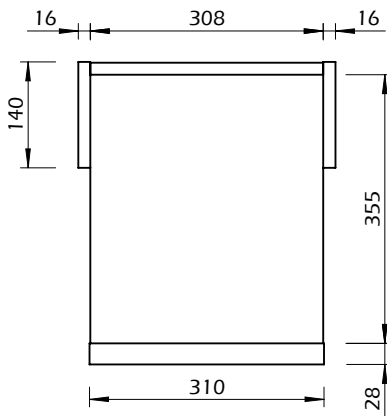

Technical Information

ELLA - 40 Alta - Estante

TEMAHOME

60min

18kg