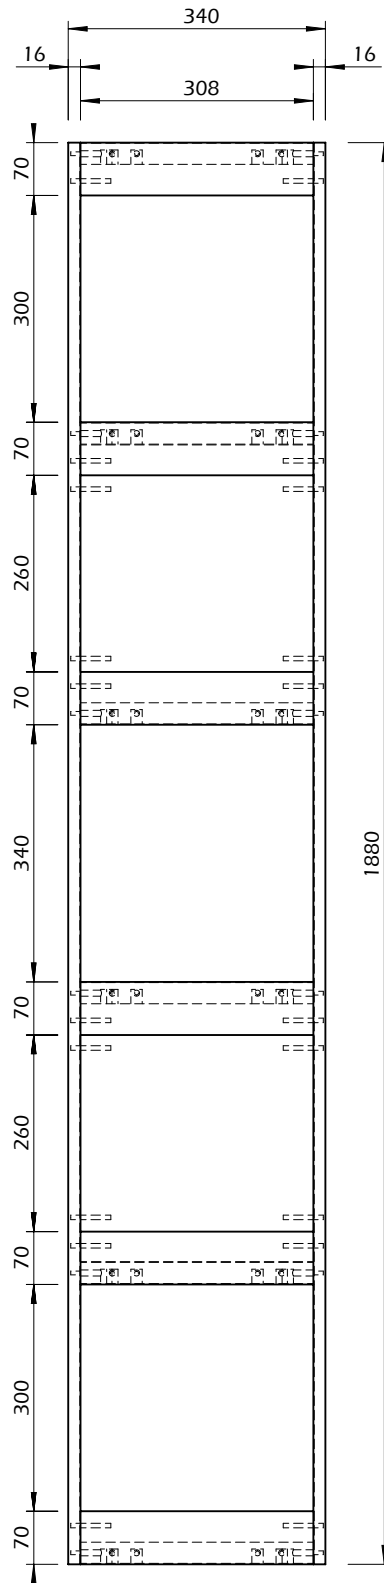

Technical Information

ELLA - 40 Alta - Estante

TEMAHOME

60min

18kg