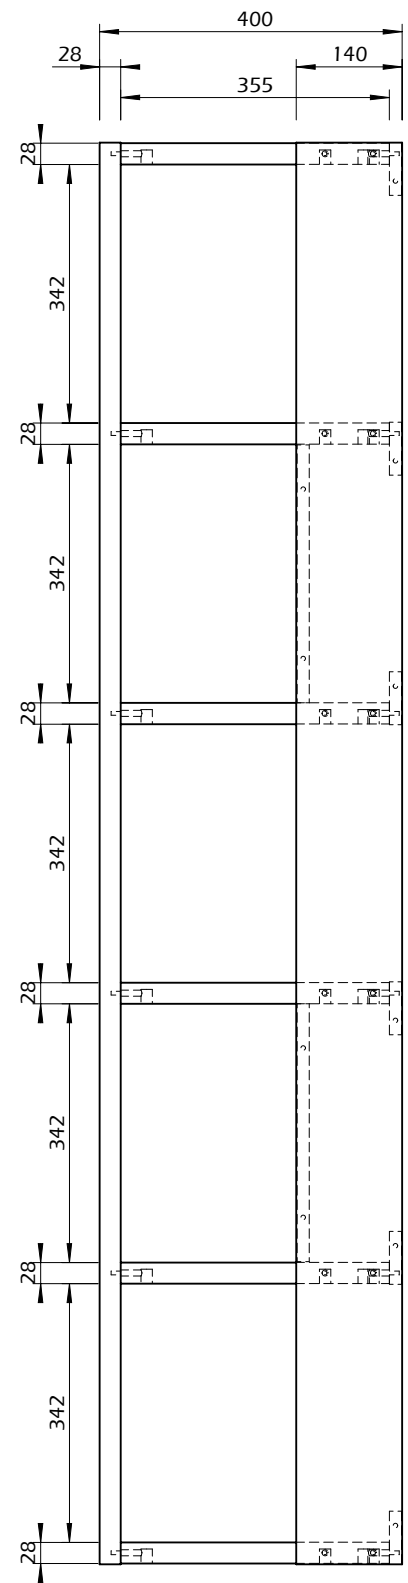

Technical Information

ELLA - 40 Alta - Estante

TEMAHOME

60min

18kg