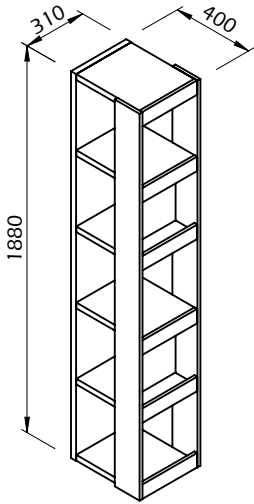

Technical Information

ELLA - 40 Alta - Estante

TEMAHOME

60min

18kg