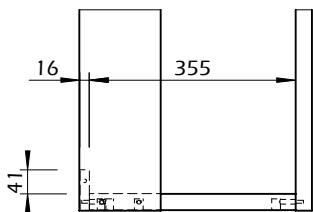

Technical Information

ELLA - 40 Alta - Estante

TEMAHOME

60min

18kg