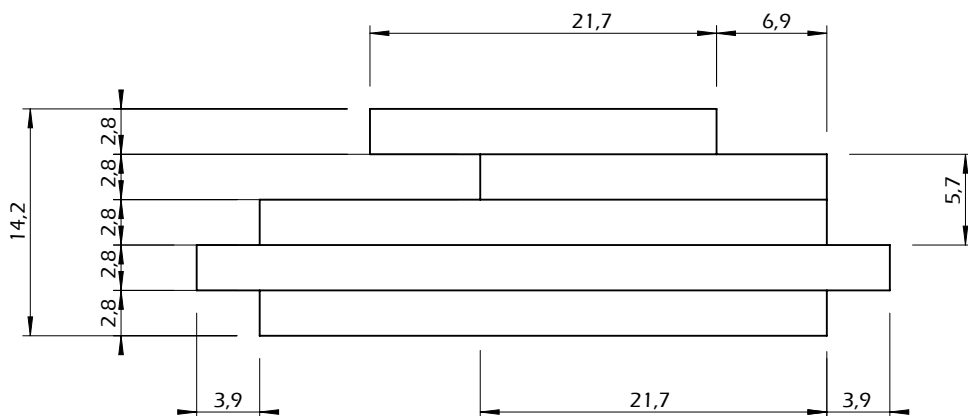

Technical Information

SLATE 110 - Mesa Centro

45min

30kg