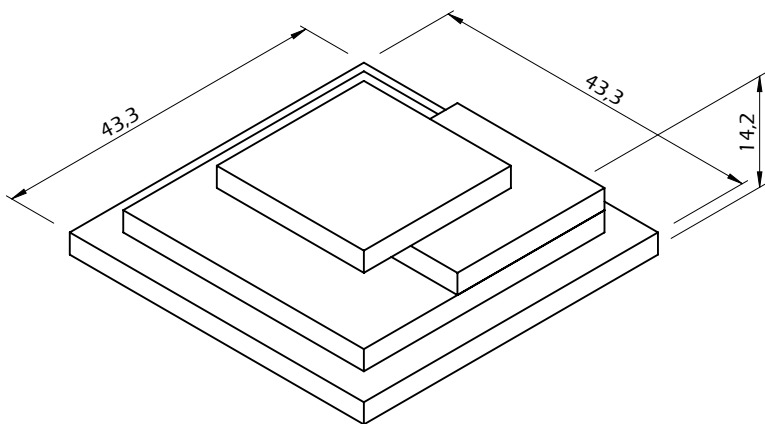

Technical Information

SLATE 110 - Mesa Centro

45min

30kg