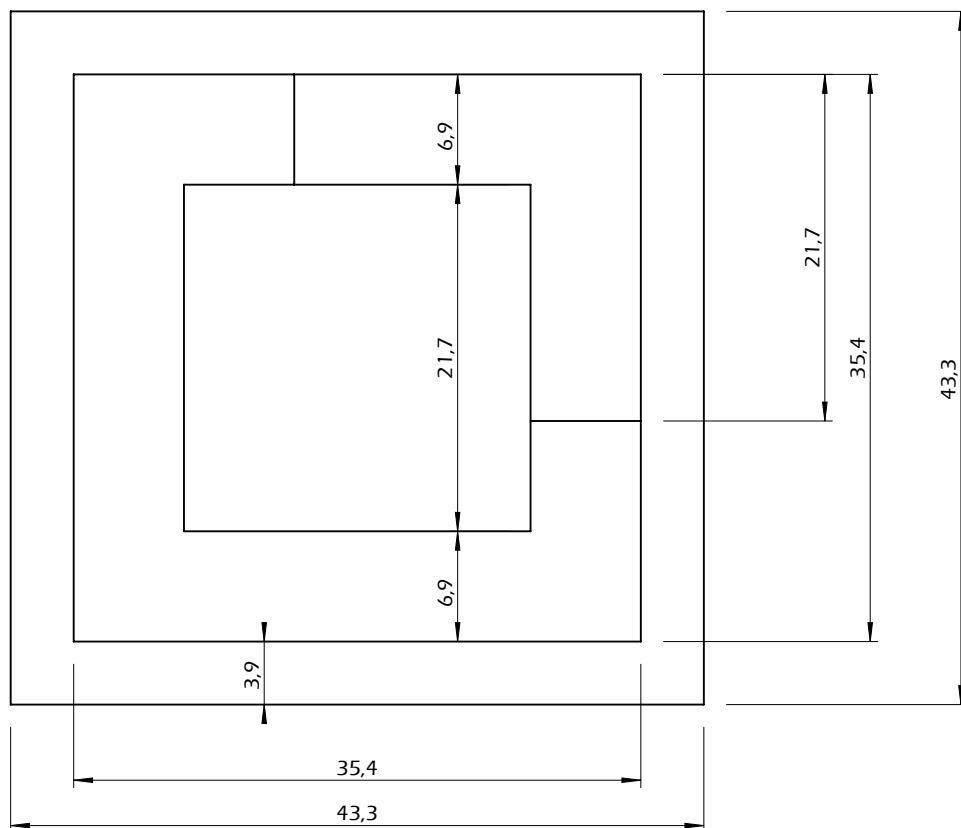

Technical Information

SLATE 110 - Mesa Centro

45min

30kg