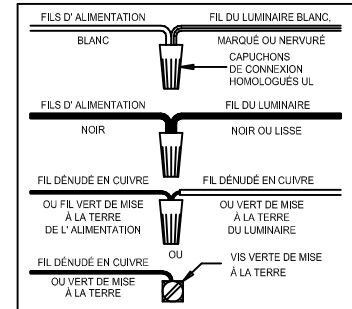

Instructions d'Assemblage et Installation

MISE EN GARDE: Lire les instructions avec soin et couper le courant au disjoncteur central avant de commencer l'installation.

*****

AVERTISSEMENT - S'il y a d'autres mécanismes régulateurs qui s'emploient avec ce dispositif, suivre soigneusement les instructions pour satisfaire aux exigences NEC. Si vous avez des questions, consulter un électricien qualifié.

AVERTISSEMENT - Ce produit contient des composants chimiques qui selon L'état de Californie provoquent un cancer, des infirmités de naissance et (ou) du mal au système reproductif. Il faut laver les mains soigneusement après avoir installé, manipulé, nettoyé, ou autrement touché ce produit.

MISE EN GARDE - Le verre est toujours fragile; maniez le(s) composant(s) et/ou l' (les) ampoule(s) avec prudence.

*****