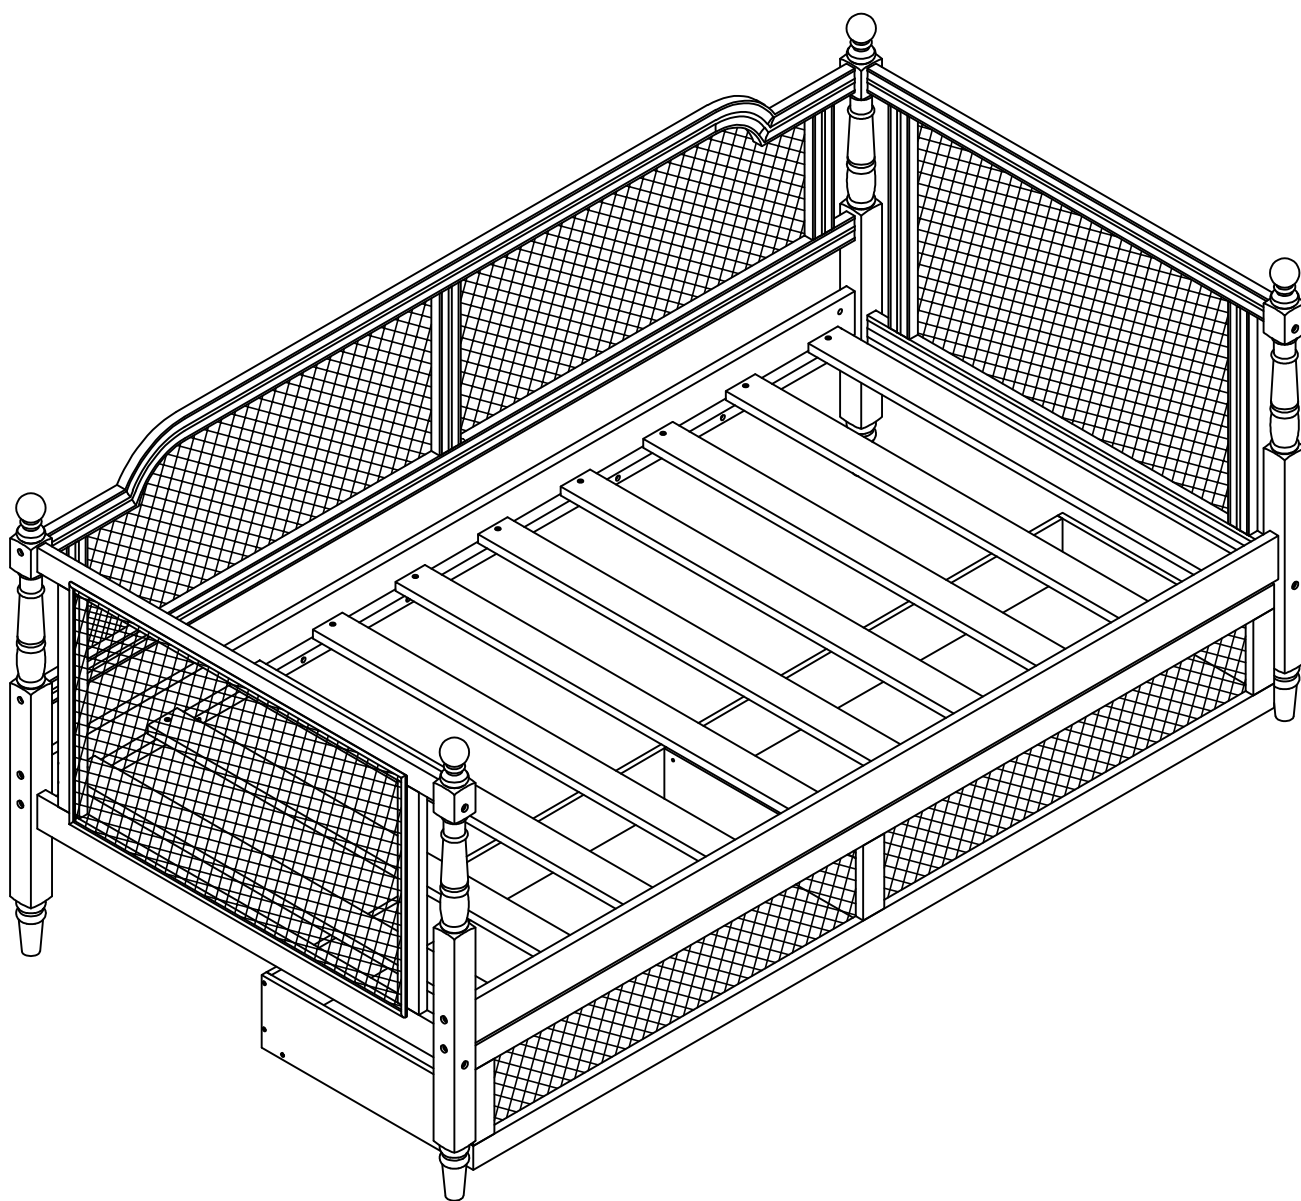

ASSEMBLY INSTRUCTION

Rattan Twin/ Full Daybed With 2 Drawers

INSTRUCTIONS DE MONTAGE

Lit de repos simple/complet en rotin avec 2 tiroirs

ASSEMBLY INSTRUCTION

INSTRUCTIONS DE MONTAGE

Part List

Liste des pièces

<p>A1</p>  <p>Front Left Leg-1pc Jambe avant gauche-1pc</p>	<p>A2</p>  <p>Back Left Leg-1pc Jambe arrière gauche-1pc</p>	<p>A3</p>  <p>Back Right Leg-1pc Jambe arrière droite-1pc</p>
<p>A4</p>  <p>Front Right Leg-1pc Jambe avant droite-1pc</p>	<p>A5</p>  <p>Left Bed Frame-1pc Cadre de lit gauche-1pc</p>	<p>A6</p>  <p>Right Bed Frame-1pc Cadre de lit droit-1pc</p>
<p>A7</p>  <p>Head Board-1pc Tête de lit-1pc</p>	<p>A8</p>  <p>Rails-2pcs Rails-2 pièces</p>	<p>A7</p>  <p>Slats-10pcs Lattes-10pcs</p>
<p>A10</p>  <p>Wood Block-2pcs Bloc de bois-2pcs</p>	<p>B1</p>  <p>Front Drawer -1pc Tiroir avant -1pc</p>	<p>B2</p>  <p>Left Drawer-1pc Tiroir gauche-1pc</p>
<p>B3</p>  <p>Right Drawer-1pc Tiroir droit-1pc</p>	<p>B4</p>  <p>Back Drawer-1pc Tiroir arrière-1pc</p>	<p>B5</p>  <p>Partition Drawer-1pc Tiroir de séparation-1pc</p>
<p>B6</p>  <p>Bottom Drawer-2pcs Tiroir inférieur-2 pcs</p>	<p>B7</p>  <p>Support Drawer-4pcs Tiroir de support-4 pcs</p>	

Part List Box 1

Liste des pièces Boîte 1

A1

Front Left Leg-1pc
Jambe avant gauche-1pc

A2

Back Left Leg-1pc
Jambe arrière gauche-1pc

A3

Back Right Leg-1pc
Jambe arrière droite-1pc