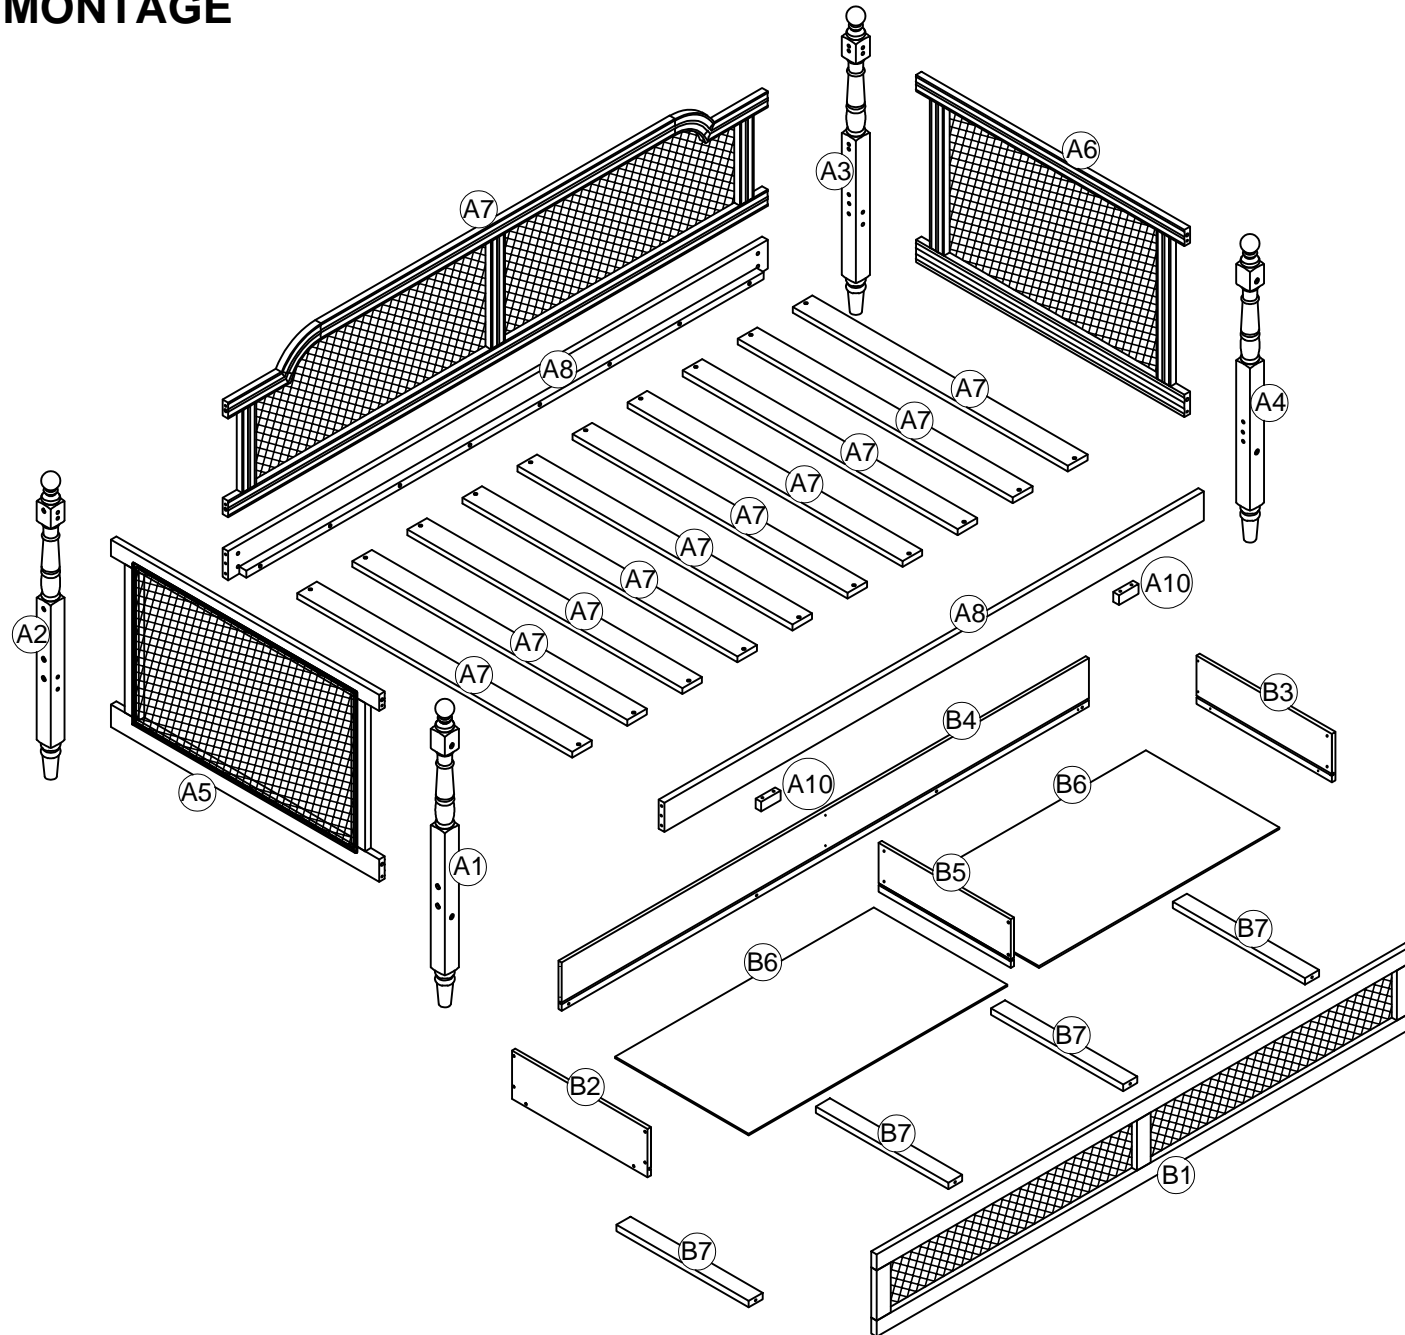

ASSEMBLY INSTRUCTION

Rattan Twin/ Full Daybed With 2 Drawers

INSTRUCTIONS DE MONTAGE

Lit de repos simple/complet en rotin avec 2 tiroirs

ASSEMBLY INSTRUCTION

INSTRUCTIONS DE MONTAGE

Part List

Liste des pièces

<p>A1</p>  <p>Front Left Leg-1pc Jambe avant gauche-1pc</p>	<p>A2</p>  <p>Back Left Leg-1pc Jambe arrière gauche-1pc</p>	<p>A3</p>  <p>Back Right Leg-1pc Jambe arrière droite-1pc</p>
<p>A4</p>  <p>Front Right Leg-1pc Jambe avant droite-1pc</p>	<p>A5</p>  <p>Left Bed Frame-1pc Cadre de lit gauche-1pc</p>	<p>A6</p>  <p>Right Bed Frame-1pc Cadre de lit droit-1pc</p>
<p>A7</p>  <p>Head Board-1pc Tête de lit-1pc</p>	<p>A8</p>  <p>Rails-2pcs Rails-2 pièces</p>	<p>A7</p>  <p>Slats-10pcs Lattes-10pcs</p>
<p>A10</p>  <p>Wood Block-2pcs Bloc de bois-2pcs</p>	<p>B1</p>  <p>Front Drawer -1pc Tiroir avant -1pc</p>	<p>B2</p>  <p>Left Drawer-1pc Tiroir gauche-1pc</p>
<p>B3</p>  <p>Right Drawer-1pc Tiroir droit-1pc</p>	<p>B4</p>  <p>Back Drawer-1pc Tiroir arrière-1pc</p>	<p>B5</p>  <p>Partition Drawer-1pc Tiroir de séparation-1pc</p>
<p>B6</p>  <p>Bottom Drawer-2pcs Tiroir inférieur-2 pcs</p>	<p>B7</p>  <p>Support Drawer-4pcs Tiroir de support-4 pcs</p>	

Part List Box 1

Liste des pièces Boîte 1

A1

Front Left Leg-1pc
Jambe avant gauche-1pc

A2

Back Left Leg-1pc
Jambe arrière gauche-1pc

A3

Back Right Leg-1pc
Jambe arrière droite-1pc