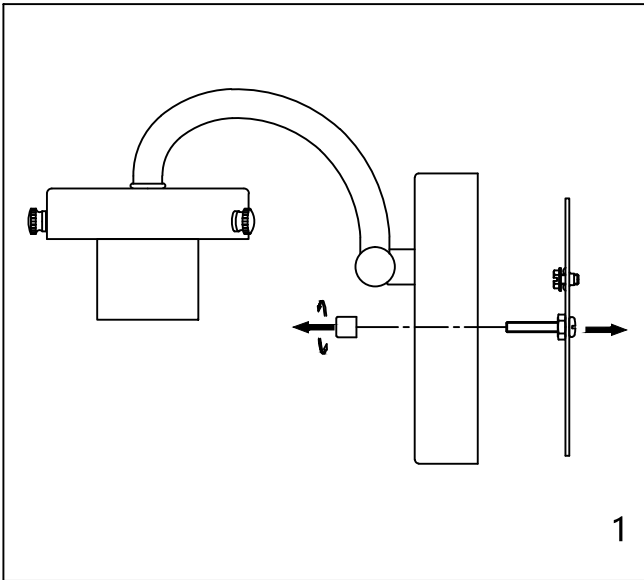

CAUTION - All glass is fragile, use care when handling Glass component(s) and or Lamp(S).

CANOPY MOUNTING & WIRE CONNECTION ASSEMBLY STEPS:

1. E, J ———— ● C
2. F ———— ● E
3. C, I ———— ● M
4. K, L ———— ● H
5. A, D ———— ● E

K, L (Wire and Mounting Box Not Included)

- 3PCS
- 2PCS
- 3PCS
- 2PCS
- EXTRA SPARE

NO	A	B	C	D	E	F	G	H	I
Part list									
QTY	1	9	1	2	2	2	3	3	2

FIXTURE ASSEMBLY STEPS :

1. O ———— ● A
2. B, G ———— ● A

O (Bulb Not Included)

Instructions d'Assemblage et Installation

MISE EN GARDE: Lire les instructions avec soin et couper le courant au disjoncteur central avant de commencer l'installation.

AVERTISSEMENT - S'il y a d'autres mécanismes régulateurs qui s'emploient avec ce dispositif, suivre soigneusement les instructions pour satisfaire aux exigences NEC. Si vous avez des questions, consulter un électricien qualifié.