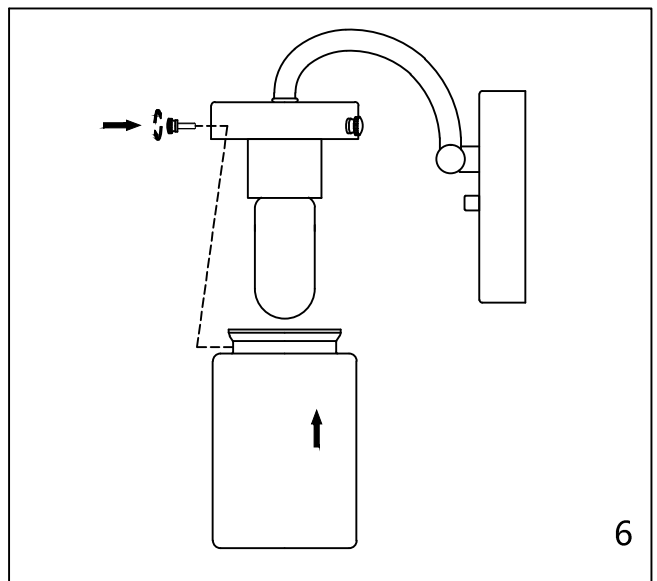

CAUTION - All glass is fragile, use care when handling Glass component(s) and or Lamp(S).

CANOPY MOUNTING & WIRE CONNECTION ASSEMBLY STEPS:

1. E, J ———— ● C
2. F ———— ● E
3. C, I ———— ● M
4. K, L ———— ● H
5. A, D ———— ● E

K, L (Wire and Mounting Box Not Included)

- 3PCS
- 2PCS
- 3PCS
- 2PCS
- EXTRA SPARE

NO	A	B	C	D	E	F	G	H	I
Part list									
QTY	1	9	1	2	2	2	3	3	2

FIXTURE ASSEMBLY STEPS :

1. O ———— ● A
2. B, G ———— ● A

O (Bulb Not Included)

Instructions d'Assemblage et Installation

MISE EN GARDE: Lire les instructions avec soin et couper le courant au disjoncteur central avant de commencer l'installation.

AVERTISSEMENT - S'il y a d'autres mécanismes régulateurs qui s'emploient avec ce dispositif, suivre soigneusement les instructions pour satisfaire aux exigences NEC. Si vous avez des questions, consulter un électricien qualifié.