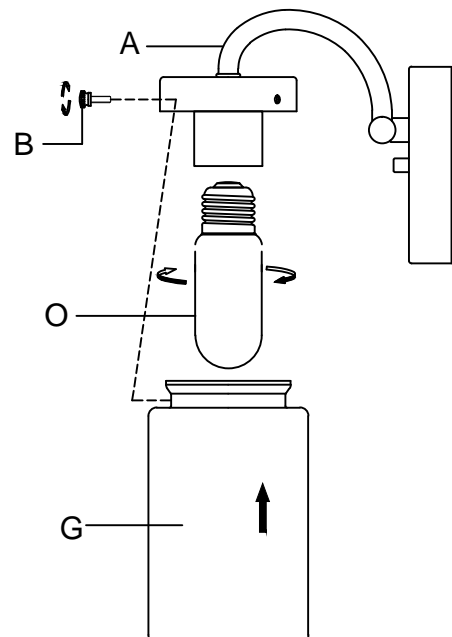

CAUTION - All glass is fragile, use care when handling Glass component(s) and or Lamp(S).

CANOPY MOUNTING & WIRE CONNECTION ASSEMBLY STEPS:

1. E, J ———— ● C
2. F ———— ● E
3. C, I ———— ● M
4. K, L ———— ● H
5. A, D ———— ● E

K, L (Wire and Mounting Box Not Included)

- 3PCS
- 2PCS
- 3PCS
- 2PCS
- EXTRA SPARE

NO	A	B	C	D	E	F	G	H	I
Part list									
QTY	1	9	1	2	2	2	3	3	2

FIXTURE ASSEMBLY STEPS :

1. O ———— ● A
2. B, G ———— ● A

O (Bulb Not Included)

Instructions d'Assemblage et Installation

MISE EN GARDE: Lire les instructions avec soin et couper le courant au disjoncteur central avant de commencer l'installation.

AVERTISSEMENT - S'il y a d'autres mécanismes régulateurs qui s'emploient avec ce dispositif, suivre soigneusement les instructions pour satisfaire aux exigences NEC. Si vous avez des questions, consulter un électricien qualifié.