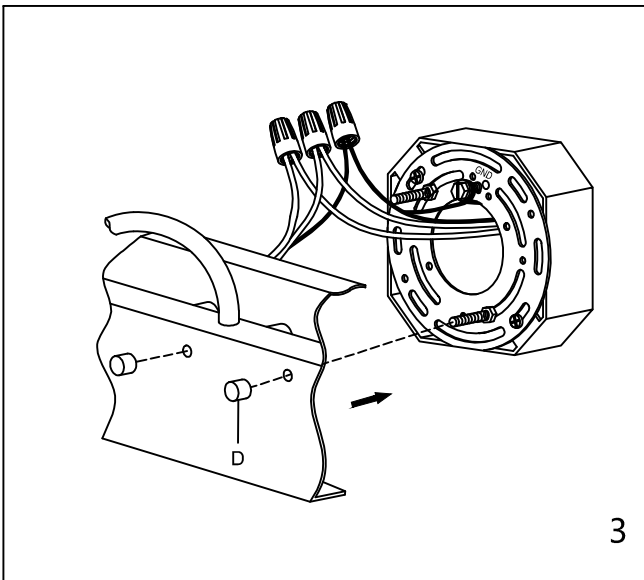

CAUTION - All glass is fragile, use care when handling Glass component(s) and or Lamp(S).

CANOPY MOUNTING & WIRE CONNECTION ASSEMBLY STEPS:

1. E, J ———— ● C
2. F ———— ● E
3. C, I ———— ● M
4. K, L ———— ● H
5. A, D ———— ● E

K, L (Wire and Mounting Box Not Included)

- 3PCS
- 2PCS
- 3PCS
- 2PCS
- EXTRA SPARE

NO	A	B	C	D	E	F	G	H	I
Part list									
QTY	1	9	1	2	2	2	3	3	2

FIXTURE ASSEMBLY STEPS :

1. O ———— ● A
2. B, G ———— ● A

O (Bulb Not Included)

Instructions d'Assemblage et Installation

MISE EN GARDE: Lire les instructions avec soin et couper le courant au disjoncteur central avant de commencer l'installation.

AVERTISSEMENT - S'il y a d'autres mécanismes régulateurs qui s'emploient avec ce dispositif, suivre soigneusement les instructions pour satisfaire aux exigences NEC. Si vous avez des questions, consulter un électricien qualifié.