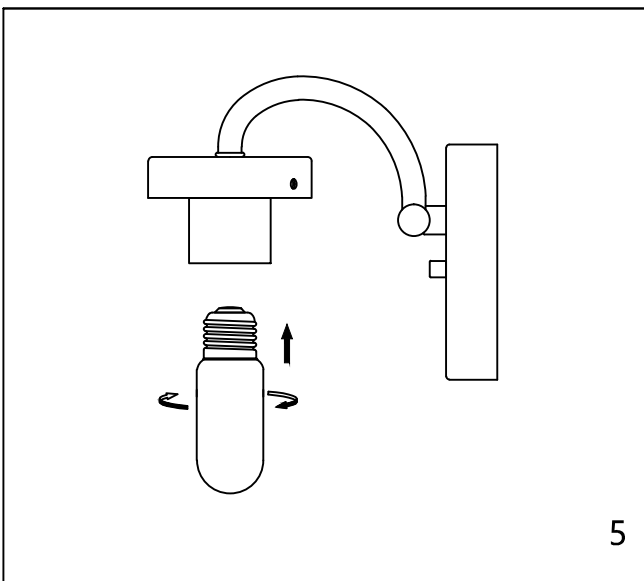

CAUTION - All glass is fragile, use care when handling Glass component(s) and or Lamp(S).

CANOPY MOUNTING & WIRE CONNECTION ASSEMBLY STEPS:

1. E, J ———— ● C
2. F ———— ● E
3. C, I ———— ● M
4. K, L ———— ● H
5. A, D ———— ● E

K, L (Wire and Mounting Box Not Included)

- 3PCS
- 2PCS
- 3PCS
- 2PCS
- EXTRA SPARE

NO	A	B	C	D	E	F	G	H	I
Part list									
QTY	1	9	1	2	2	2	3	3	2

FIXTURE ASSEMBLY STEPS :

1. O ———— ● A
2. B, G ———— ● A

O (Bulb Not Included)

Instructions d'Assemblage et Installation

MISE EN GARDE: Lire les instructions avec soin et couper le courant au disjoncteur central avant de commencer l'installation.

AVERTISSEMENT - S'il y a d'autres mécanismes régulateurs qui s'emploient avec ce dispositif, suivre soigneusement les instructions pour satisfaire aux exigences NEC. Si vous avez des questions, consulter un électricien qualifié.