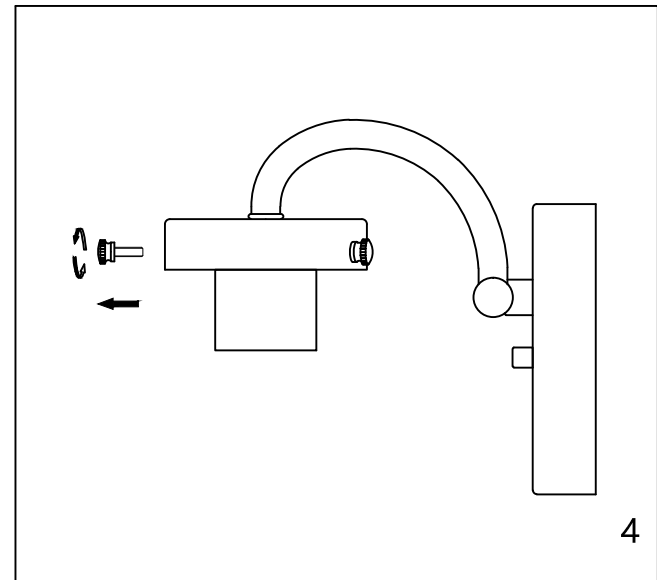

CAUTION - All glass is fragile, use care when handling Glass component(s) and or Lamp(S).

CANOPY MOUNTING & WIRE CONNECTION ASSEMBLY STEPS:

1. E, J ———— ● C
2. F ———— ● E
3. C, I ———— ● M
4. K, L ———— ● H
5. A, D ———— ● E

K, L (Wire and Mounting Box Not Included)

- 3PCS
- 2PCS
- 3PCS
- 2PCS
- EXTRA SPARE

NO	A	B	C	D	E	F	G	H	I
Part list									
QTY	1	9	1	2	2	2	3	3	2

FIXTURE ASSEMBLY STEPS :

1. O ———— ● A
2. B, G ———— ● A

O (Bulb Not Included)

Instructions d'Assemblage et Installation

MISE EN GARDE: Lire les instructions avec soin et couper le courant au disjoncteur central avant de commencer l'installation.

AVERTISSEMENT - S'il y a d'autres mécanismes régulateurs qui s'emploient avec ce dispositif, suivre soigneusement les instructions pour satisfaire aux exigences NEC. Si vous avez des questions, consulter un électricien qualifié.