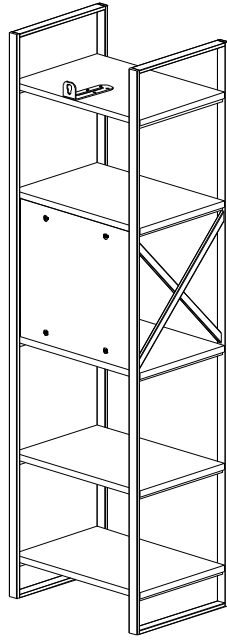

TAKIM & KURULUM AKSESUARLARI TOOLS & INSTALLATION COMPONENTS

Part #1	1x
Part #2	1x
Part #3	3x
Part #4	1x
Part #5	2x

DAR KİTAPLIK NARROW BOOKS

Total **8x**

Disassembled Parts Demonte Parçalar

1

16x

2

3

4

5

DİKKAT!

Dübel montajı öncesinde duvar tipini kontrol ediniz. Dübel çapıyla eşit çapta matkap ile duvar delinir. (08mm) Üniversal plastik dübel gene amaçlı kullanımı sağlar. 2 aşamalı montaj gerektirir. Montaj yapılacak duvar tipine göre dübel değişiklik gösterebilir.