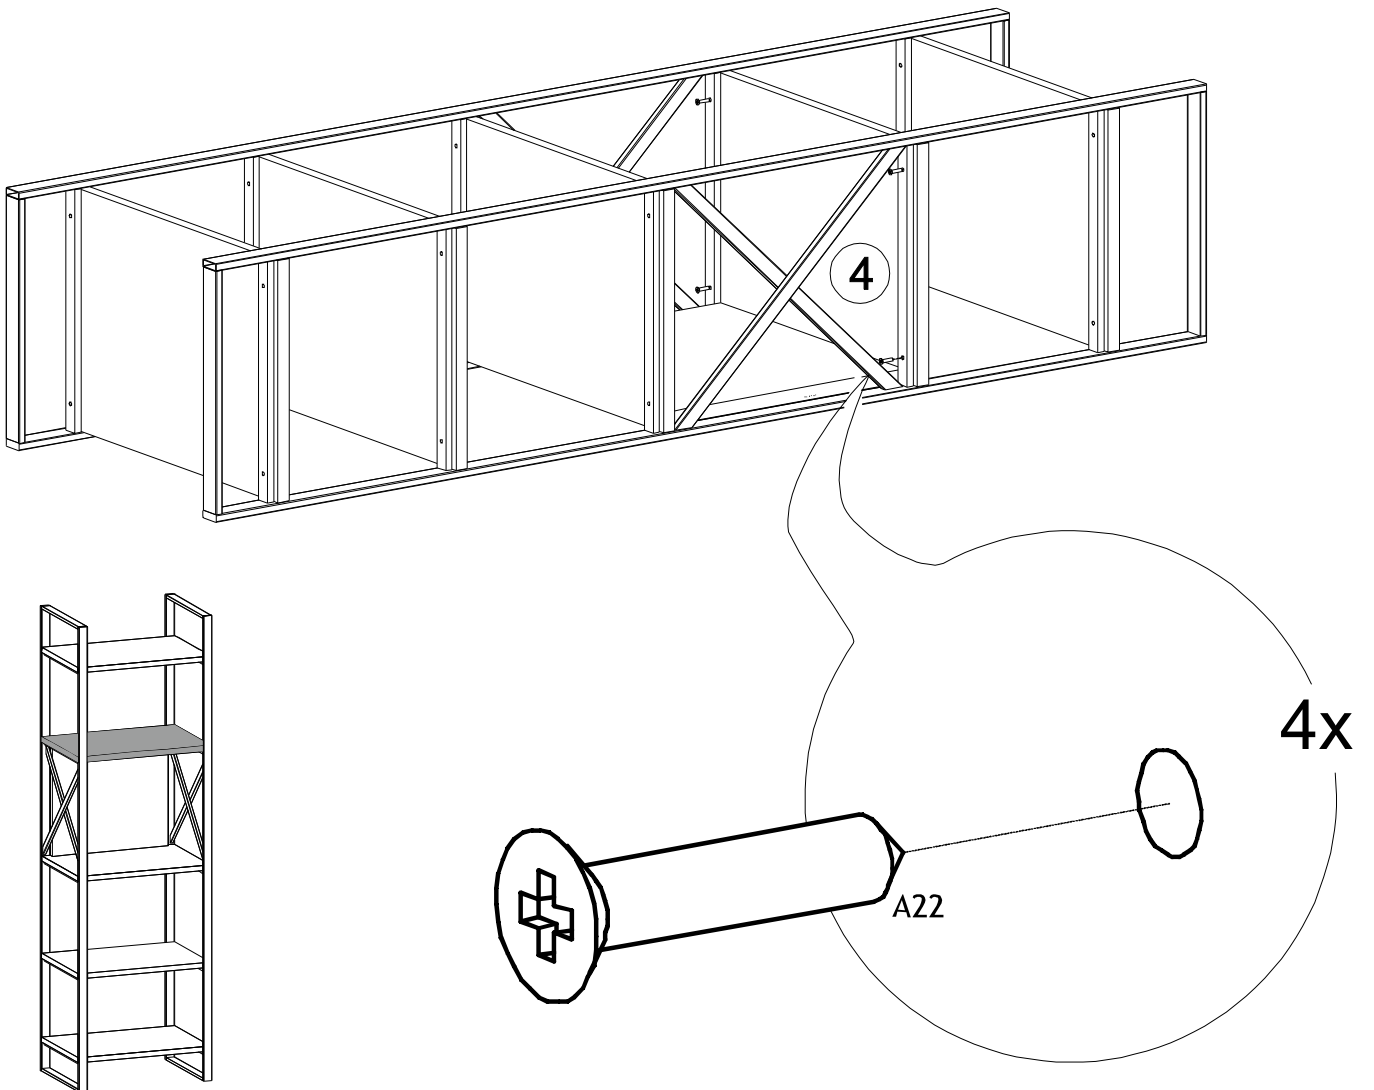

3

4

5

DİKKAT!

Dübel montajı öncesinde duvar tipini kontrol ediniz. Dübel çapıyla eşit çapta matkap ile duvar delinir. (08mm) Üniversal plastik dübel gene amaçlı kullanımı sağlar. 2 aşamalı montaj gerektirir. Montaj yapılacak duvar tipine göre dübel değişiklik gösterebilir.