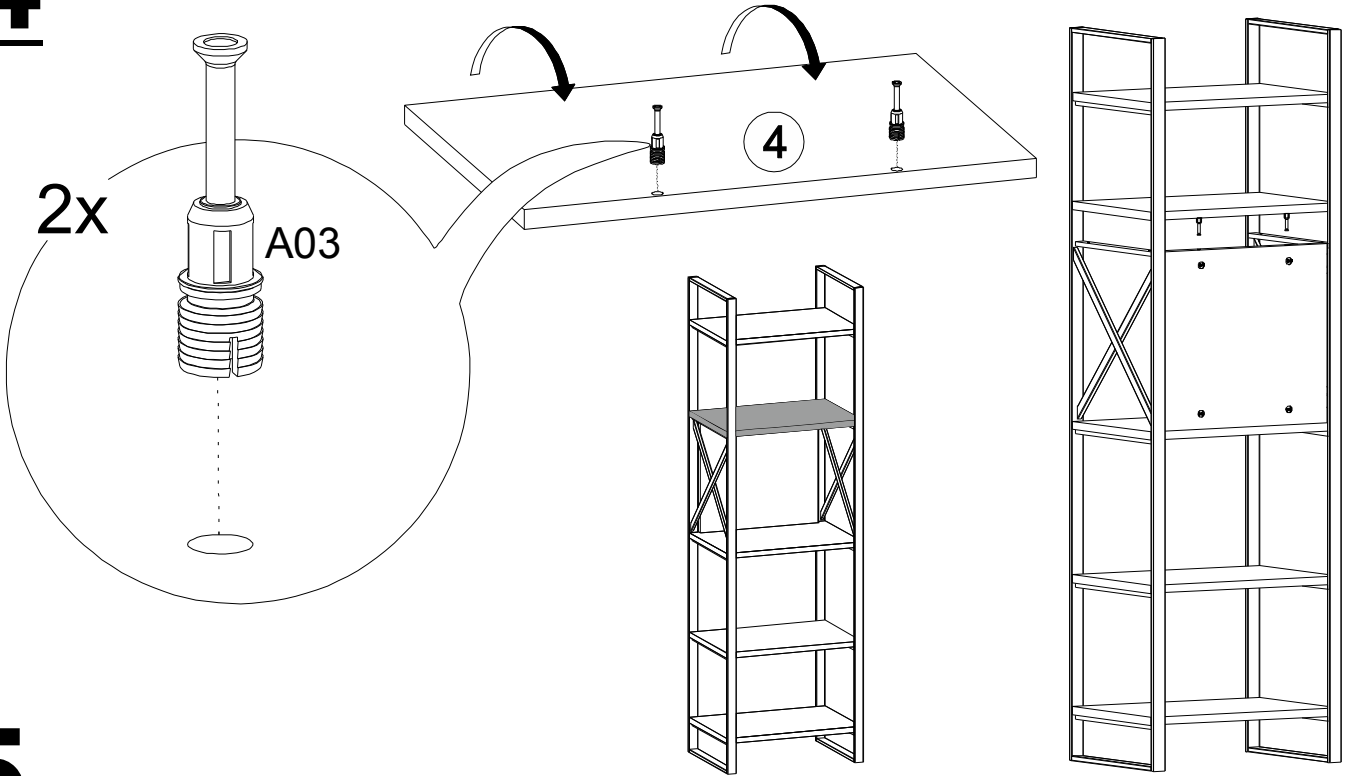

3

4

5

DİKKAT!

Dübel montajı öncesinde duvar tipini kontrol ediniz. Dübel çapıyla eşit çapta matkap ile duvar delinir. (08mm) Üniversal plastik dübel gene amaçlı kullanımı sağlar. 2 aşamalı montaj gerektirir. Montaj yapılacak duvar tipine göre dübel değişiklik gösterebilir.