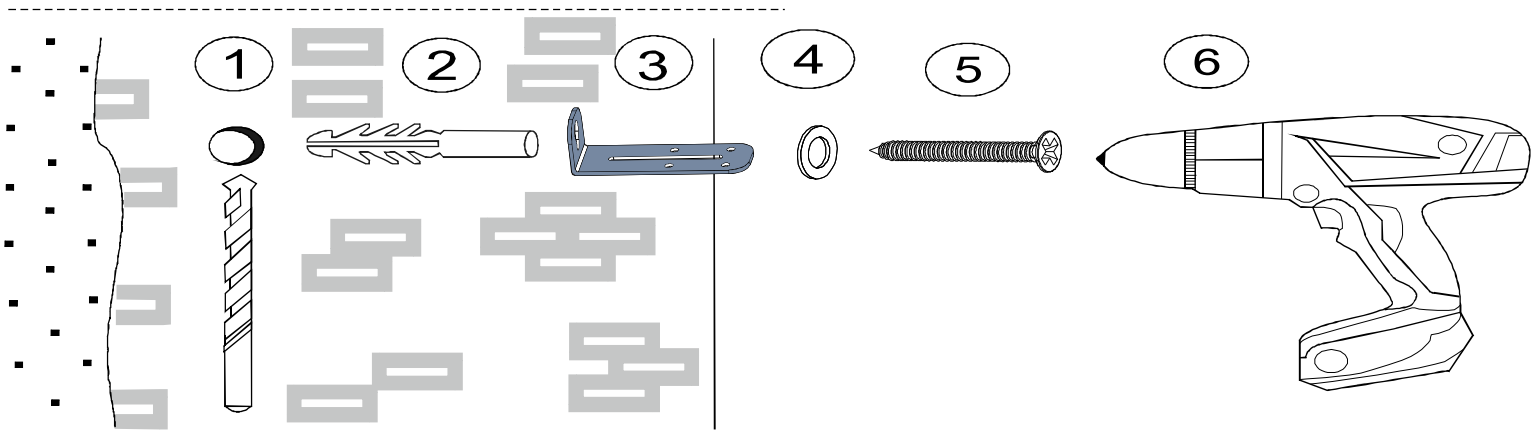

3

4

5

DİKKAT!

Dübel montajı öncesinde duvar tipini kontrol ediniz. Dübel çapıyla eşit çapta matkap ile duvar delinir. (08mm) Üniversal plastik dübel gene amaçlı kullanımı sağlar. 2 aşamalı montaj gerektirir. Montaj yapılacak duvar tipine göre dübel değişiklik gösterebilir.