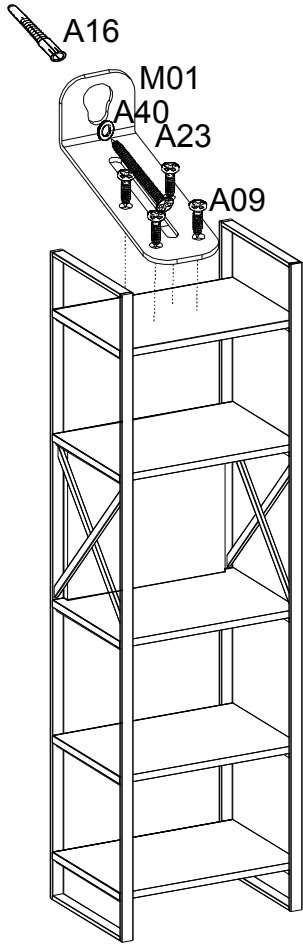

TAKIM & KURULUM AKSESUARLARI TOOLS & INSTALLATION COMPONENTS

Part #1	1x
Part #2	1x
Part #3	3x
Part #4	1x
Part #5	2x

DAR KİTAPLIK NARROW BOOKS

Total **8x**

Disassembled Parts Demonte Parçalar

1

16x

2

3

4

5

DİKKAT!

Dübel montajı öncesinde duvar tipini kontrol ediniz. Dübel çapıyla eşit çapta matkap ile duvar delinir. (08mm) Üniversal plastik dübel gene amaçlı kullanımı sağlar. 2 aşamalı montaj gerektirir. Montaj yapılacak duvar tipine göre dübel değişiklik gösterebilir.

CAUTION!

Check the Wall type before installation of dowel. Wall is drilled with equal diameter of dowel.(08mm) Universal Plastic Dowel provides the general purpose usage. Requires two stages assembly. Dowel can be different type according to the wall type. (e.g. Plaster Sheet Partition Wall, Gas Concrete, Hollow Brick Wall) If required, use appropriate dowels and screws.