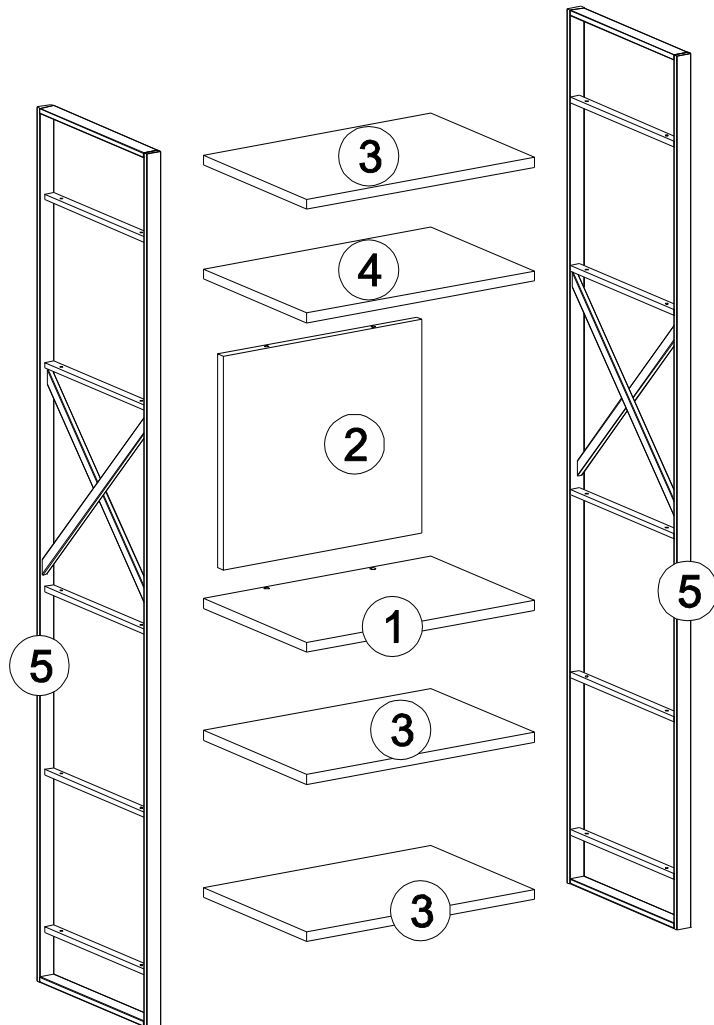

TAKIM & KURULUM AKSESUARLARI TOOLS & INSTALLATION COMPONENTS

Part #1	1x
Part #2	1x
Part #3	3x
Part #4	1x
Part #5	2x

DAR KİTAPLIK NARROW BOOKS

Total **8x**

Disassembled Parts Demonte Parçalar

1

16x

2

3

4

5

DİKKAT!

Dübel montajı öncesinde duvar tipini kontrol ediniz. Dübel çapıyla eşit çapta matkap ile duvar delinir. (08mm) Üniversal plastik dübel gene amaçlı kullanımı sağlar. 2 aşamalı montaj gerektirir. Montaj yapılacak duvar tipine göre dübel değişiklik gösterebilir.