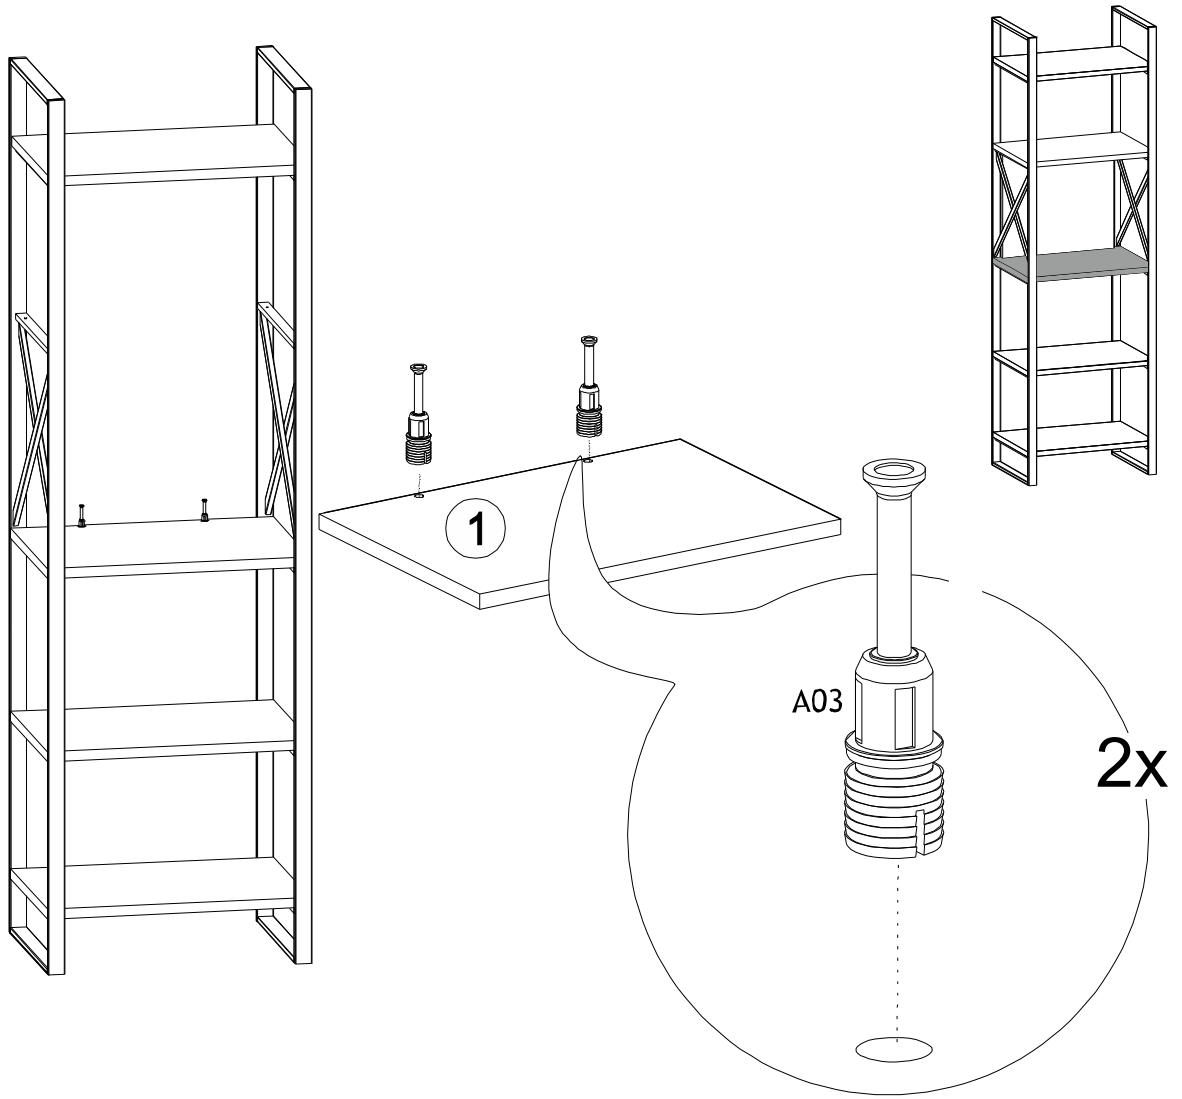

TAKIM & KURULUM AKSESUARLARI TOOLS & INSTALLATION COMPONENTS

Part #1	1x
Part #2	1x
Part #3	3x
Part #4	1x
Part #5	2x

DAR KİTAPLIK NARROW BOOKS

Total **8x**

Disassembled Parts Demonte Parçalar

1

16x

2

3

4

5

DİKKAT!

Dübel montajı öncesinde duvar tipini kontrol ediniz. Dübel çapıyla eşit çapta matkap ile duvar delinir. (08mm) Üniversal plastik dübel gene amaçlı kullanımı sağlar. 2 aşamalı montaj gerektirir. Montaj yapılacak duvar tipine göre dübel değişiklik gösterebilir.